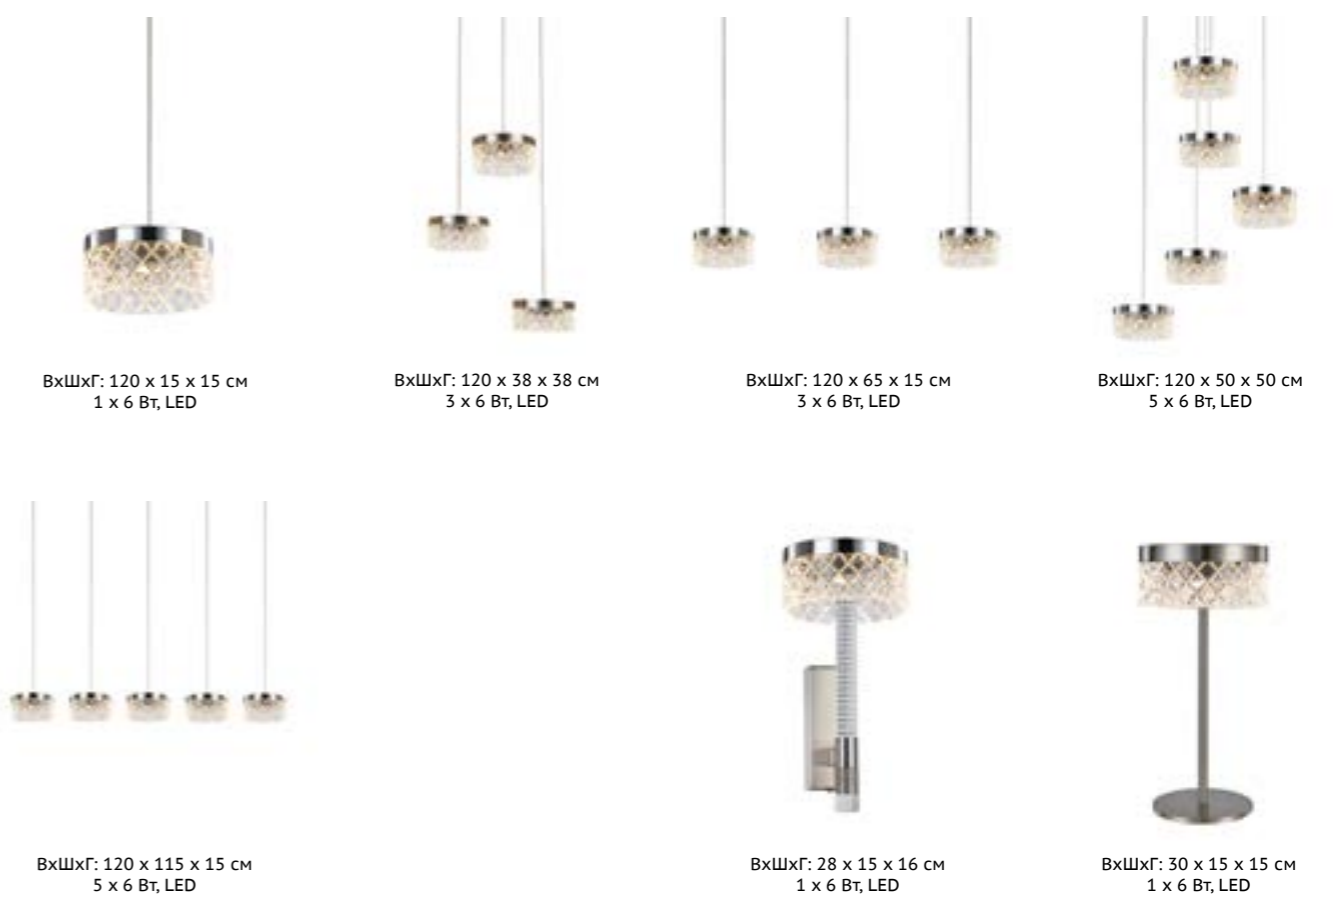

# DIAMOND CUT

# NEW

ВxШxГ: 120 x 70 x 70 см  
6 x 6 Вт, LED

ВxШxГ: 120 x 85 x 8 см  
8 x 6 Вт, LED

ВxШxГ: 150 x 110 x 110 см  
20 x 6 Вт, LED

ВxШxГ: 120 x 78 x 45 см  
6 x 6 Вт, LED

ВxШxГ: 120 x 100 x 45 см  
8 x 6 Вт, LED

ВxШxГ: 150 x 100 x 100 см  
16 x 6 Вт, LED

NEW **DIAMOND CUT**