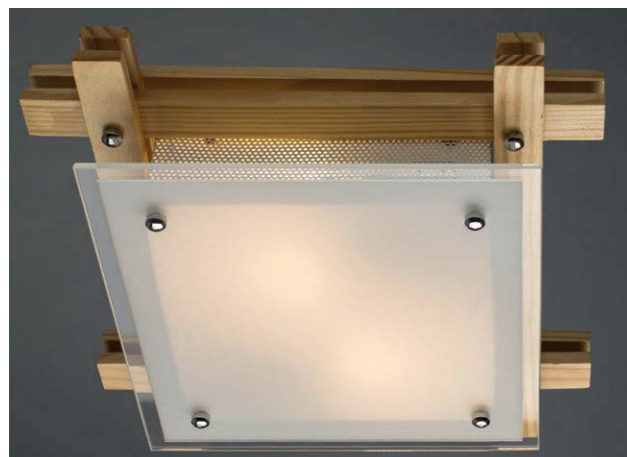

ARCHIMEDE

No	Article	↑	↔	↗	∩	⋈	Light Source |	Description
1	A6460PL-3BR	9	40	40	-	-	3x60W | E27	
2	A6460PL-2BR	9	30	30	-	-	2x60W | E27	
3	A6460PL-1BR	9	23	23	-	-	60W | E27	
4	A6460AP-1BR	9	26	12	-	-	40W | E14	

No	Article	↑	↔	↗	∩	⋈	Light Source |	Description
5	A6462PL-1CK	9	23	23	-	-	60W | E14	
6	A6462PL-2CK	9	30	30	-	-	2x60W | E14	
7	A6462PL-3CK	9	40	40	-	-	3x60W | E14	
8	A6462AP-1CK	9	26	12	-	-	40W | E14