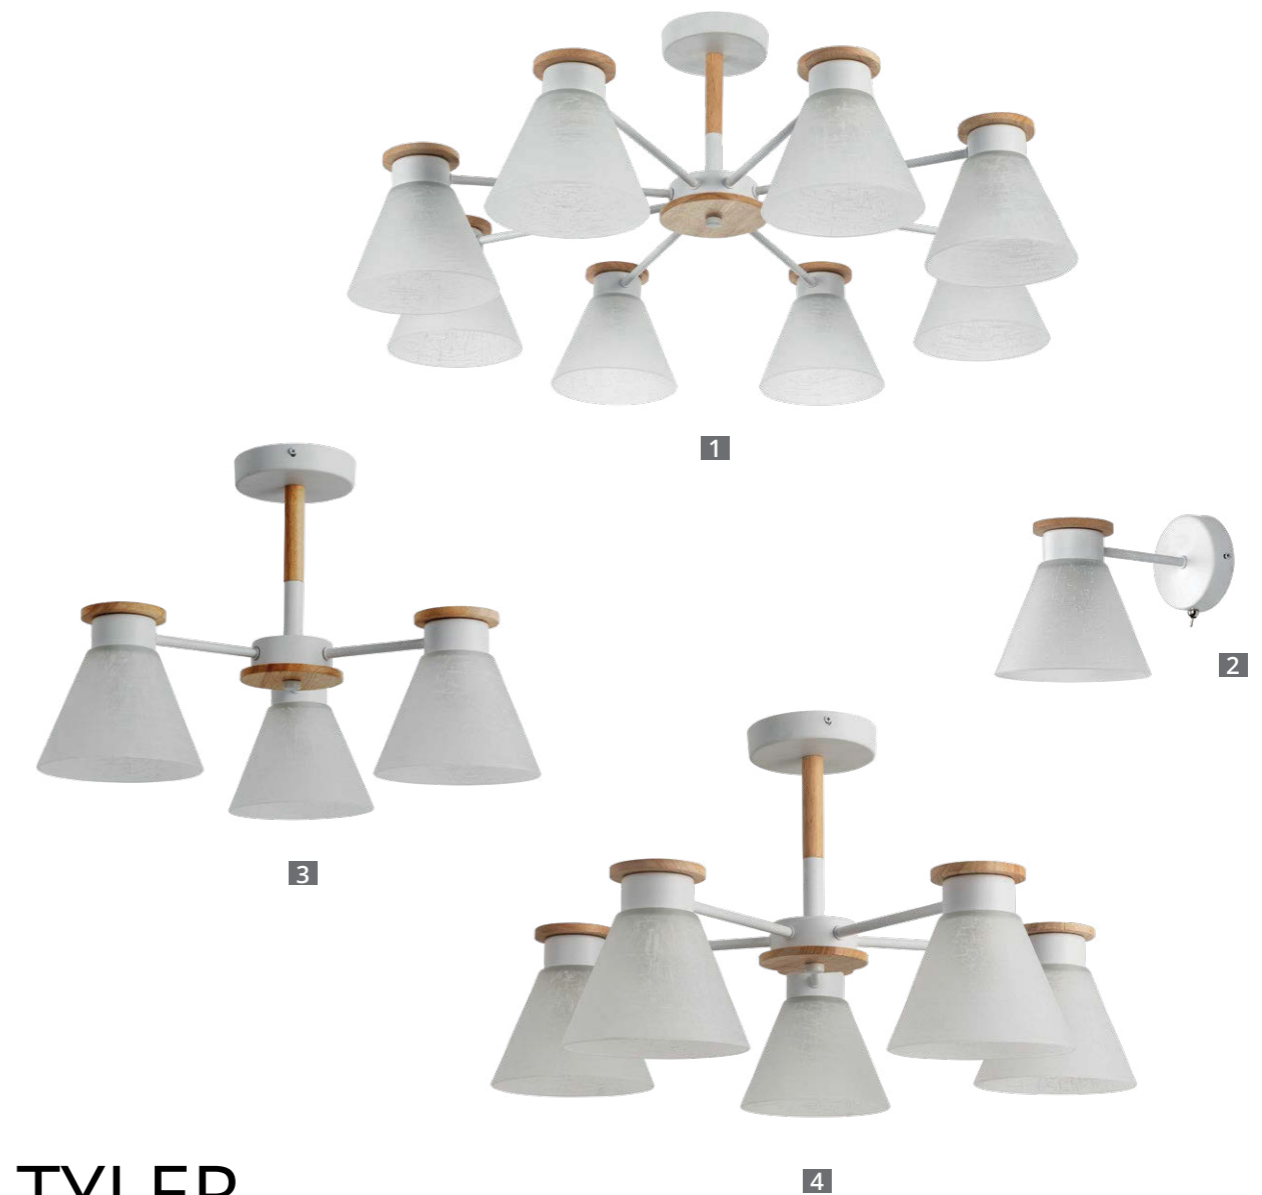

COPTER

No	Article	↑	↔	↗	☹	⋮	Light Source	Description
1	A3208PL-8AB	35	79	79	15	-	8x40W E27	
2	A3208AP-1AB	21	22	16	-	-	40W E27	
3	A3208PL-5AB	35	67	67	15	-	5x40W E27	

MATTHEW

No	Article	↑	↔	↗	∪	⋈	Light Source ⚡	Description
1	A5032PL-3BR	38	65	65	10	-	3x40W E27	☑
2	A5032PL-5BR	38	65	65	10	-	5x40W E27	☑ ⚡
3	A5032AP-1BR	21	26	17	-	-	40W E27	⏻

TYLER

No	Article	↑	↔	↗	∪	⋈	Light Source ⚡	Description
1	A1031PL-8WH	35	81	81	12	-	8x60W E27	
2	A1031AP-1WH	18	24	15	-	-	60W E27	⏻
3	A1031PL-3WH	35	51	51	12	-	3x60W E27	
4	A1031PL-5WH	35	63	63	12	-	5x60W E27	