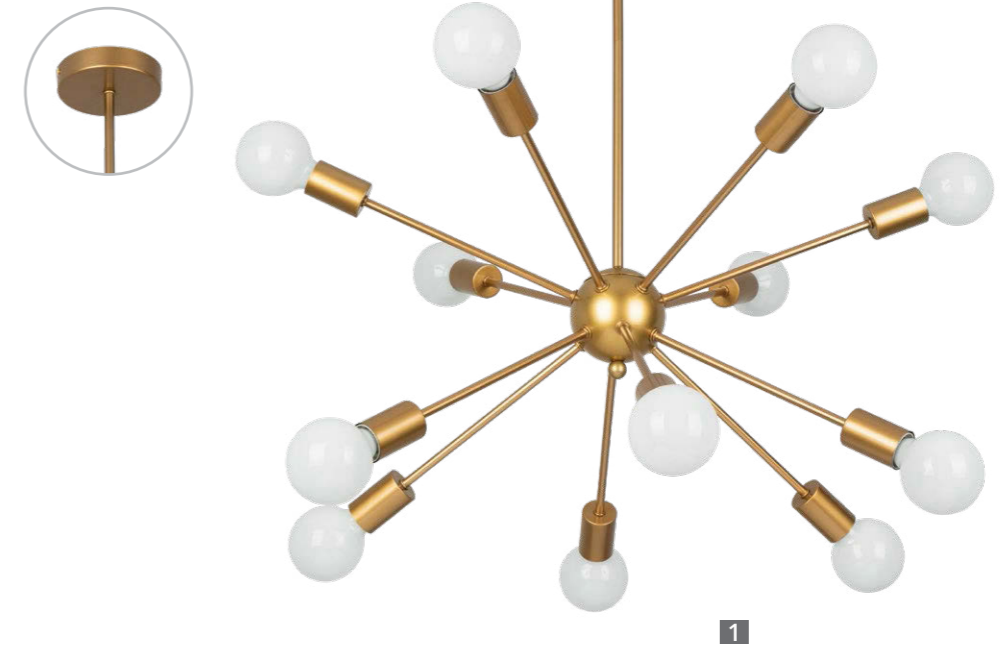

No	Article	↑	↔	↗	∩	⋈	Light Source	Description
5	A6462PL-1CK	9	23	23	-	-	60W E14	
6	A6462PL-2CK	9	30	30	-	-	2x60W E14	
7	A6462PL-3CK	9	40	40	-	-	3x60W E14	
8	A6462AP-1CK	9	26	12	-	-	40W E14	

1

MATRIX

No	Article	↑	↔	↗	∩	⋮	Light Source	Description
1	A3064SP-12WH	52	80	80	12	55	12x40W E27	