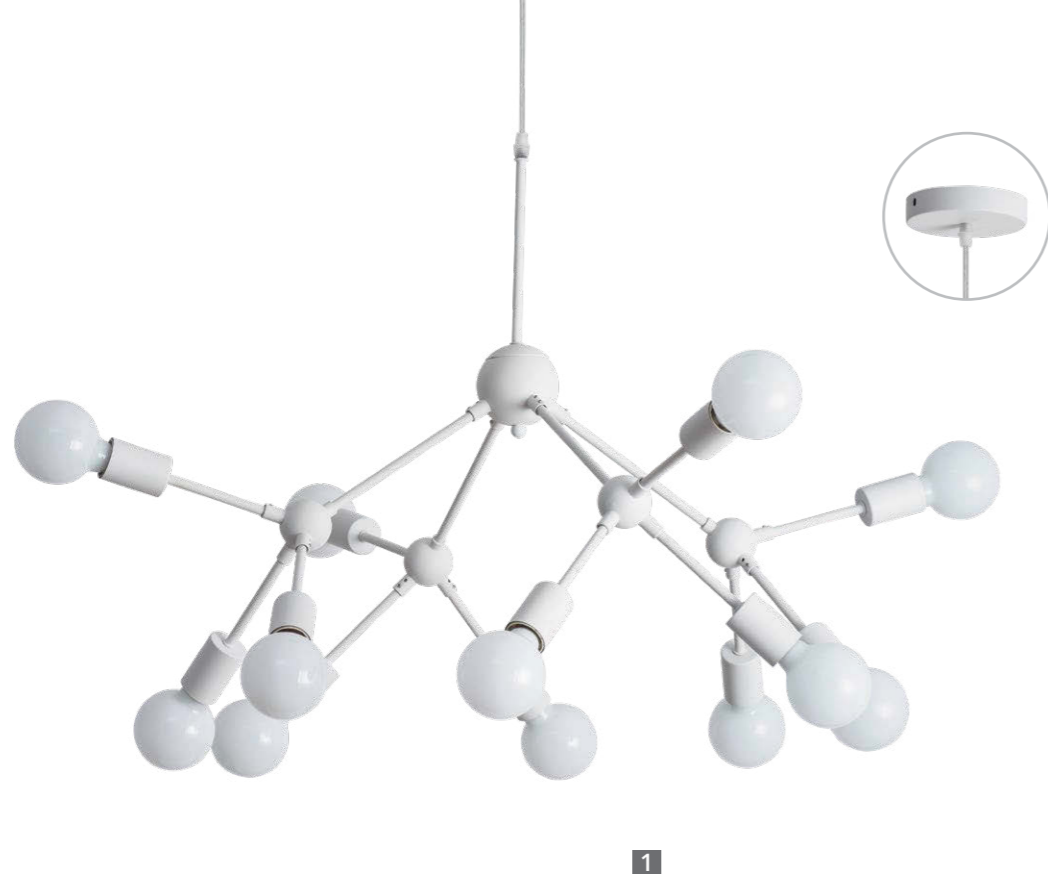

1

MATRIX

No	Article	↑	↔	↗	∩	⋮	Light Source |	Description
1	A3064SP-12WH	52	80	80	12	55	12x40W | E27