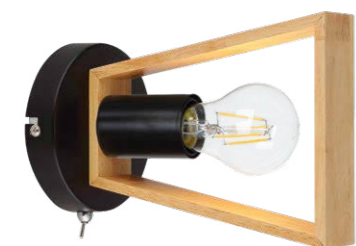

2

BRUSSELS

No	Article	↑	↔	↗	∪	⋮	Light Source |	Description
1	A8030SP-1BK	20	15	15	-	100	60W | E27	
2	A8030AP-1BK	15	21	12	-	-	60W | E27	
3	A8030PL-8BK	30	75	75	12	-	8x60W | E27	
4	A8030SP-3BK	20	58	5	-	100	3x60W | E27	
5	A8030PL-6BK	27	61	61	12	-	6x60W | E27