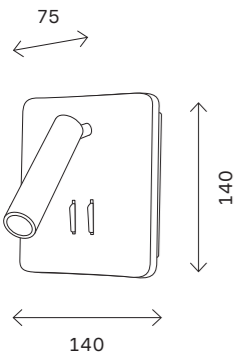

SL1586.431.01
SL1586.531.01