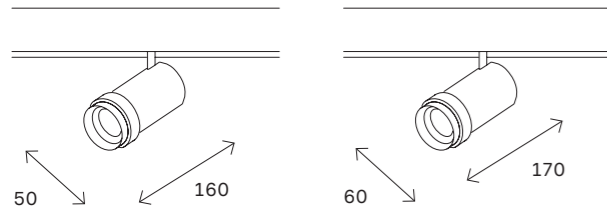

ST357 ZOOM

ST357.436.12   **ST357.436.20**
ST357.446.12   **ST357.446.20**
ST357.536.12   **ST357.536.20**
ST357.546.12   **ST357.546.20**

артикул	мощность, W	световой поток, LM	цветовая температура, K	коэфф. цвето-передачи, RA	угол рассеивания, °
■ ST357.436.12	led × 12	1080	3000	>90	10–55
■ ST357.446.12	led × 12	1080	4000	>90	10–55
■ ST357.436.20	led × 12	1800	3000	>90	10–55
■ ST357.446.20	led × 12	1800	4000	>90	10–55
□ ST357.536.12	led × 12	1080	3000	>90	10–55
□ ST357.546.12	led × 12	1080	4000	>90	10–55
□ ST357.536.20	led × 12	1800	3000	>90	10–55
□ ST357.546.20	led × 12	1800	4000	>90	10–55

магнитная трековая система SKYLINE 48 V 146