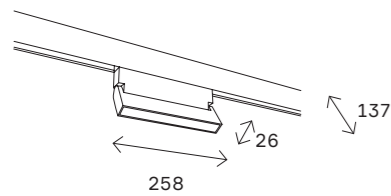

ST685 AROUND

ST685.496.09
ST685.596.09

ST685.496.18
ST685.596.18

артикул	мощность, W	световой поток, LM	цветовая температура, K	коэфф. цвето-передачи, RA	угол рассеивания, °
■ ST685.496.09	led × 9	700	2700–6000	>90	120
□ ST685.596.09	led × 9	700	2700–6000	>90	120
■ ST685.496.18	led × 18	1550	2700–6000	>90	120
□ ST685.596.18	led × 18	1550	2700–6000	>90	120

172
магнитная трековая система SKYLINE 220 V