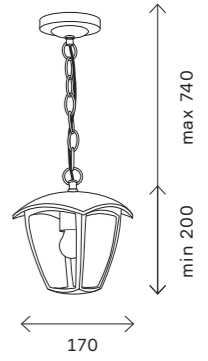

ST081.403.01

уличные светильники 395