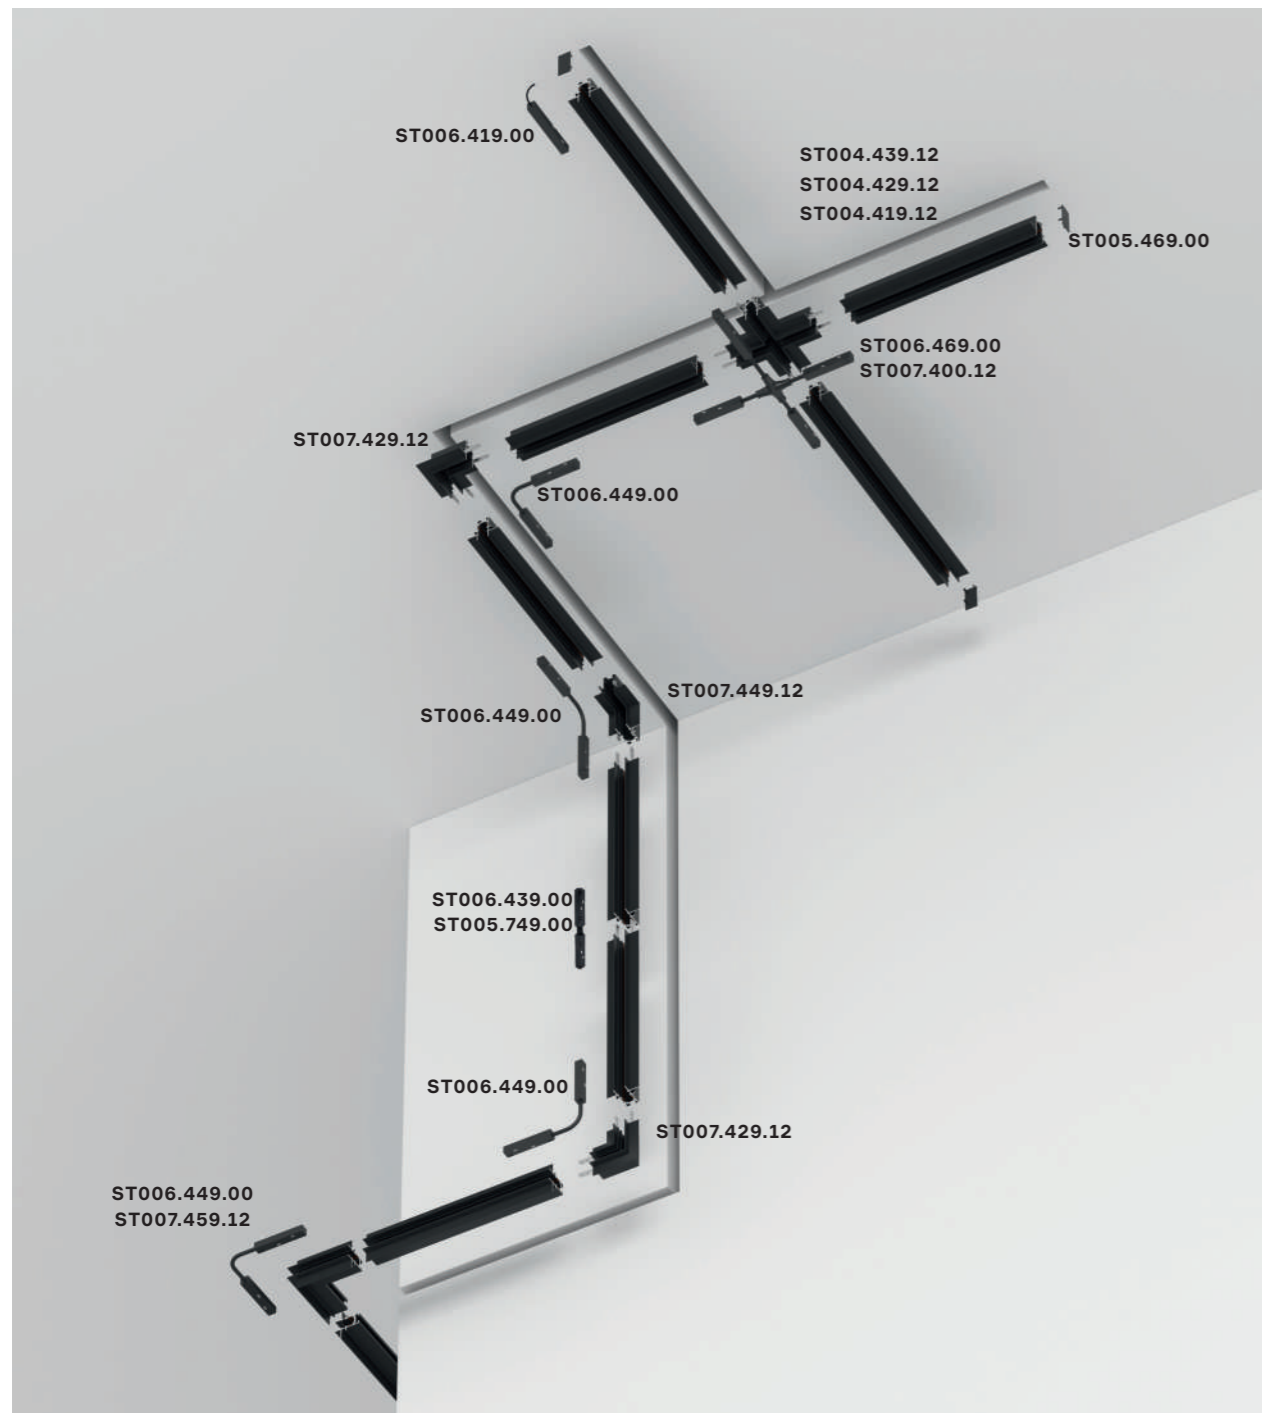

Встраиваемый шинопровод и комплектующие

Схема сборки для встраиваемого шинопровода

ST004.419.12
■ черный
ST004.519.12
□ белый
шинопровод магнитный
встраиваемый под ГКЛ 12.5мм
L1000 × W63 × H47 MM
комплект:
торцевые заглушки -2шт
лицевая заглушка -1 шт

ST004.429.12
■ черный
ST004.529.12
□ белый
шинопровод магнитный
встраиваемый под ГКЛ 12.5мм
L2000 × W63 × H47 MM
комплект:
торцевые заглушки -2шт лицевая
заглушка -1 шт

ST004.439.12
■ черный
ST004.539.12
□ белый
шинопровод магнитный
встраиваемый под ГКЛ 12.5мм
L3000 × W63 × H47 MM
комплект:
торцевые заглушки -2шт
лицевая заглушка -1 шт

ST007.429.12
■ черный
ST007.529.12
□ белый
коннектор угловой боковой
для встраиваемого магнитного
шинопровода
L100 × W100 × H47 MM

ST007.449.12
■ черный
ST007.549.12
□ белый
коннектор угловой внутренний
для встраиваемого магнитного
шинопровода
L100 × W100 × H47 MM

ST007.459.12
■ черный
ST007.559.12
□ белый
коннектор угловой внешний
для встраиваемого магнитного
шинопровода
L100 × W100 × H47 MM

ST007.499.00
■ черный
ST007.599.00
□ белый
коннектор T-образный для
встраиваемого магнитного
шинопровода
L200 × W132 × H47 MM

ST007.400.00
■ черный
ST007.500.00
□ белый
коннектор X-образный для
встраиваемого магнитного
шинопровода
L200 × W201 × H47 MM

ST005.469.00
■ черный
заглушка к магнитному
шинопроводу (2 шт.)
L27 × W51 × H5 MM

ST005.749.00
■ стальной
прямой соединитель для
встраиваемого магнитного
шинопровода (2 шт)
L70 × W10 × H2 MM

Управление AROUND

ST015.400.99
■ черный
ST015.500.99
□ белый
панель управления BLE
L86 × W86 × H13 MM

ST015.400.98
■ черный
ST015.500.98
□ белый
пульт управления BLE
L150 × W38 × H13 MM

ST015.500.97
□ белый
конвертер Wi-Fi
L64 × W64 × H13 MM