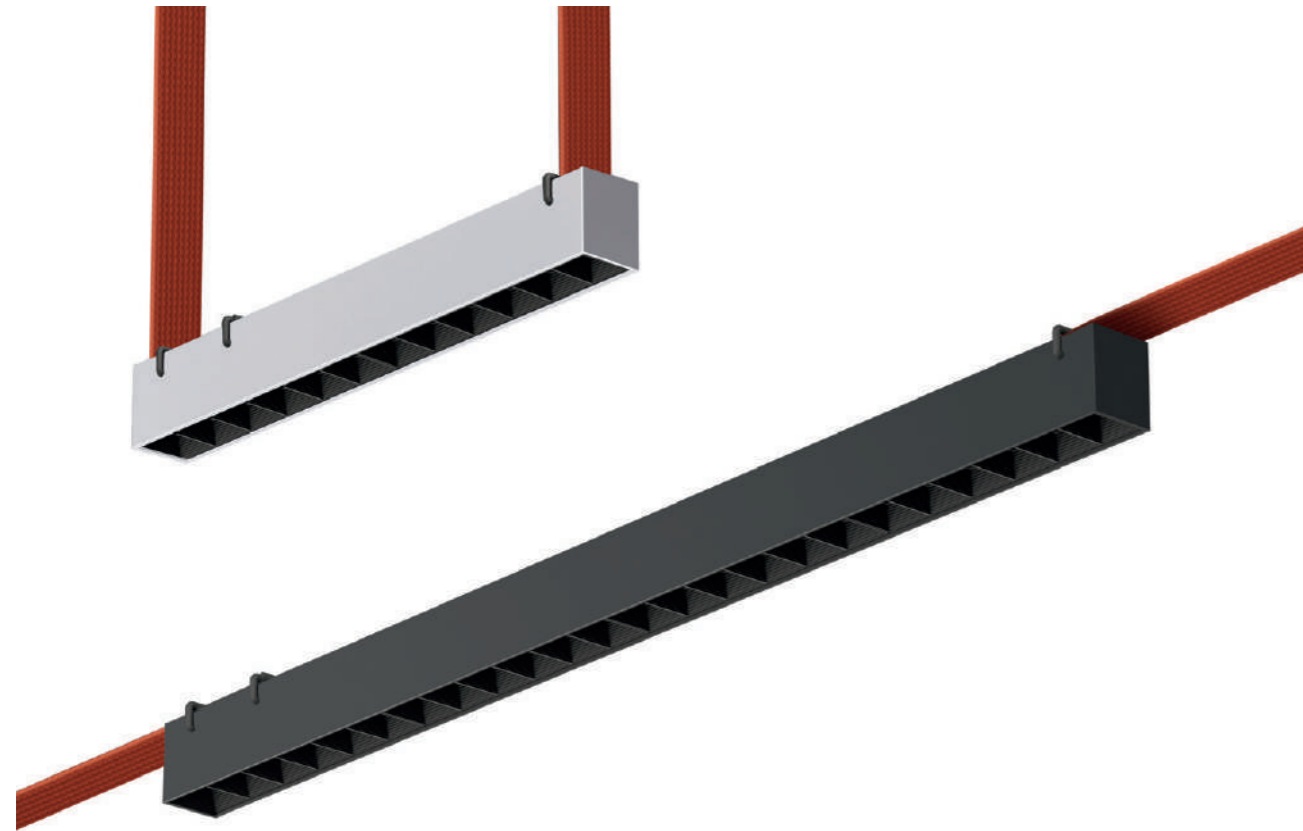

ST455

ST455.436.12
ST455.536.12

ST455.436.24
ST455.536.24

артикул	мощность, W	световой поток, LM	цветовая температура, K	коэфф. цвето-передачи, RA	угол рассеивания, °
■ ST455.436.12	led × 12	1050	3000	90	24
□ ST455.536.12	led × 12	1060	3000	90	24
■ ST455.436.24	led × 24	1778	3000	90	24
□ ST455.536.24	led × 24	1780	3000	90	24

50

интерьерная система BAND