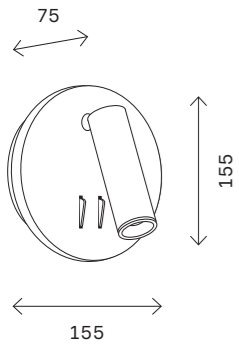

SL1586

SL1586.413.01
SL1586.513.01