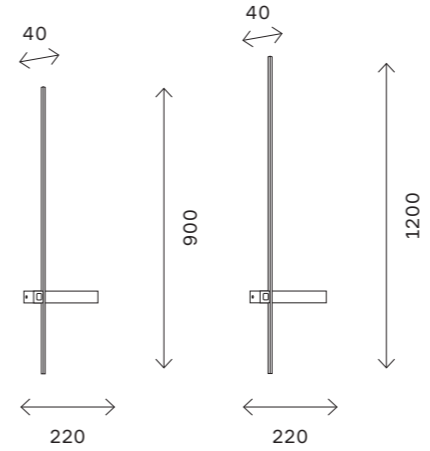

SL1589

■ черный

■ никель

■ латунь

LED IP20

SL1589.401.01
SL1589.101.01
SL1589.301.01