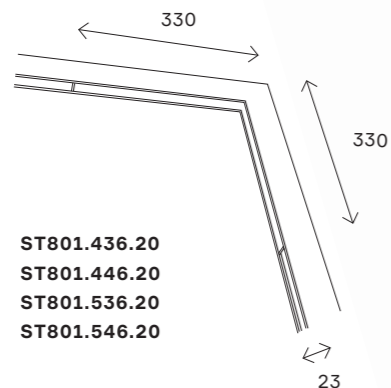

ST801 VERTICAL

ST801.436.20
ST801.446.20
ST801.536.20
ST801.546.20