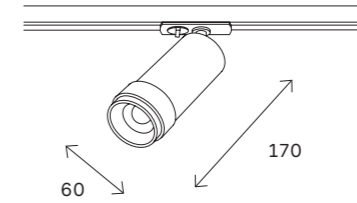

ST384.436.10	ST384.436.20
ST384.446.10	ST384.446.20
ST384.536.10	ST384.536.20
ST384.546.10	ST384.546.20

артикул	мощность, W	световой поток, LM	цветовая температура, K	коэфф. цвето-передачи, RA	угол рассеивания, °
■ ST384.436.10	led × 10	900	3000	>90	10-55
■ ST384.446.10	led × 10	900	3000	>90	10-55
□ ST384.536.10	led × 10	900	3000	>90	10-55
□ ST384.546.10	led × 10	900	3000	>90	10-55
■ ST384.436.20	led × 20	1800	4000	>90	10-55
■ ST384.446.20	led × 20	1800	4000	>90	10-55
□ ST384.536.20	led × 20	1800	4000	>90	10-55
□ ST384.546.20	led × 20	1800	4000	>90	10-55

219

однофазная трековая система