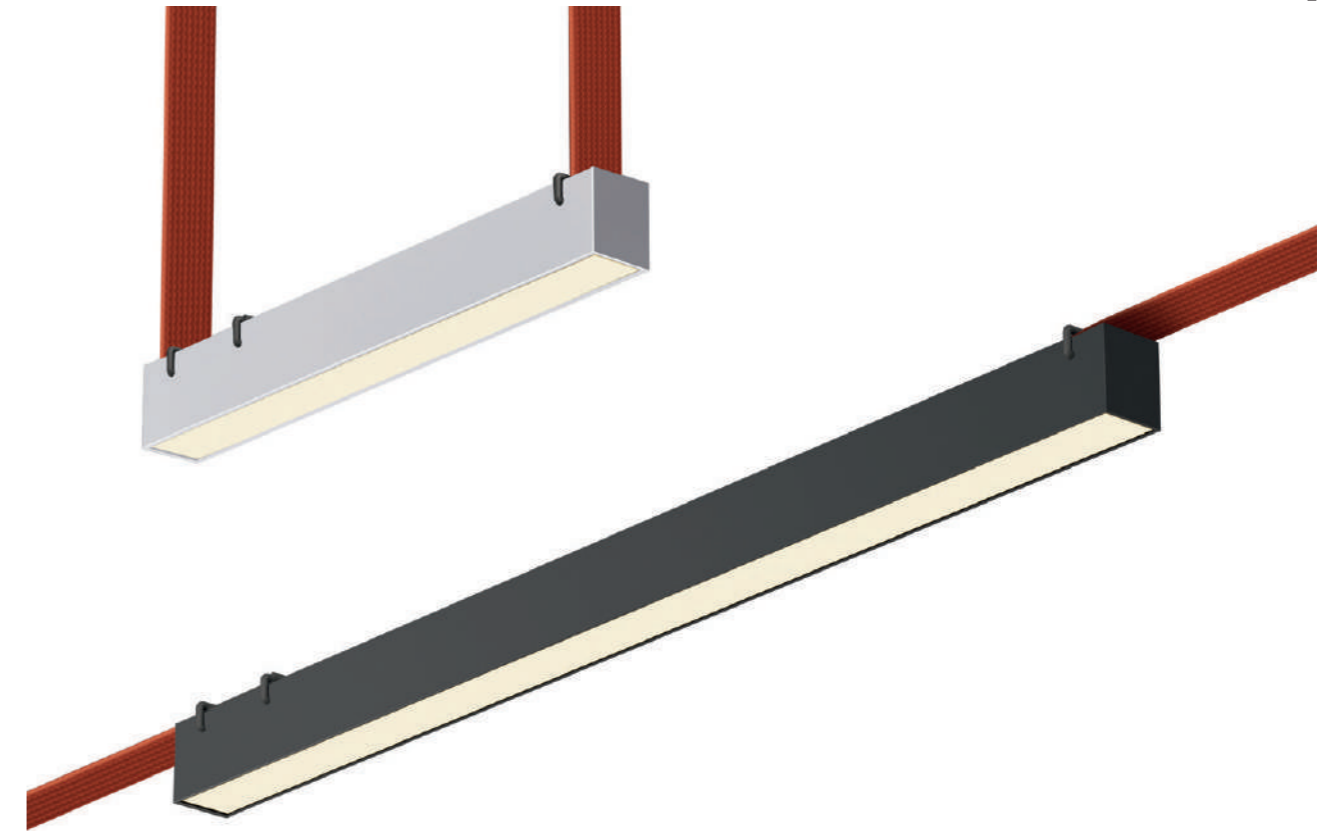

ST456

ST456.436.12
ST456.536.12

ST456.436.24
ST456.536.24

артикул	мощность, W	световой поток, LM	цветовая температура, K	коэфф. цвето-передачи, RA	угол рассеивания, °
■ ST456.436.12	led × 12	670	3000	90	120
□ ST456.536.12	led × 12	670	3000	90	120
■ ST456.436.24	led × 24	1200	3000	90	120
□ ST456.536.24	led × 24	1200	3000	90	120

51

интерьерная система BAND