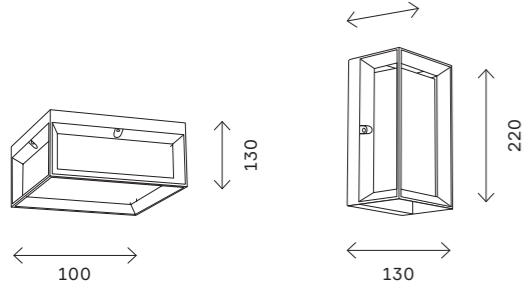

SL077

черный

SL077.402.01

SL077.411.01

артикул	мощность, W	световой поток, LM	цветовая температура, K
■ SL077.402.01	led × 12	560	3000
■ SL077.411.01	led × 6	280	3000

388

уличные светильники