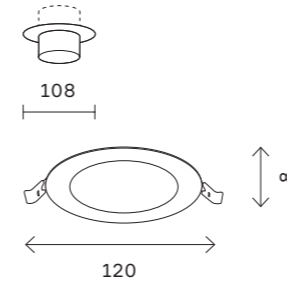

ST209

ST209.538.06
ST209.548.06