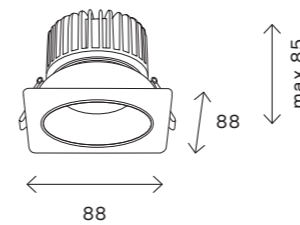

110
модульная система SHIFT

ST052

ST052.408.01
ST052.508.01

ST052.408.02
ST052.508.02

ST052.408.03
ST052.508.03

артикул	источник света	размер, мм
■ ST052.408.01	led модуль	88 × 88 × 75
■ ST052.408.02	led модуль	168 × 88 × 75
■ ST052.408.03	led модуль	247 × 88 × 75
□ ST052.508.01	led модуль	88 × 88 × 75
□ ST052.508.02	led модуль	168 × 88 × 75
□ ST052.508.03	led модуль	247 × 88 × 75