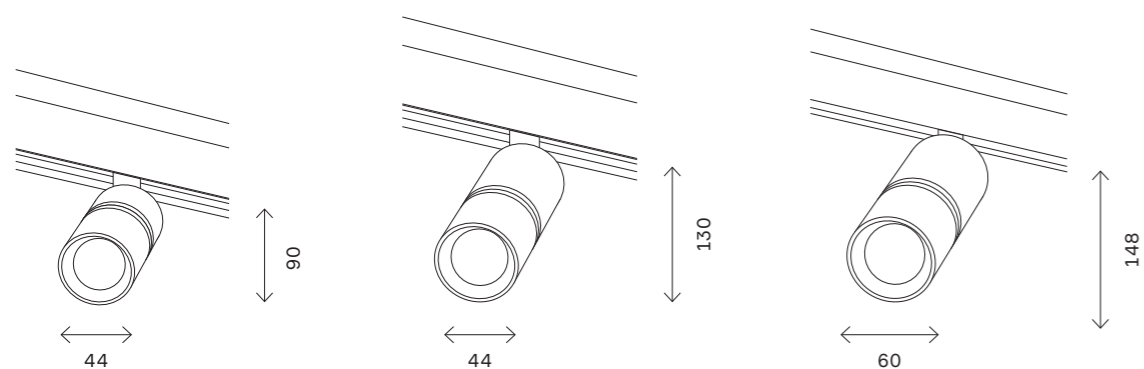

ST365

- ST365.436.07
- ST365.446.07
- ST365.536.07
- ST365.546.07
- ST365.436.12
- ST365.446.12
- ST365.536.12
- ST365.546.12
- ST365.436.18
- ST365.446.18
- ST365.536.18
- ST365.546.18

артикул	мощность, W	световой поток, LM	цветовая температура, K	коэфф. цвето-передачи, RA	угол рассеивания, °
■ ST365.436.07	led x 7	595	3000	>90	36
■ ST365.436.12	led x 12	1020	3000	>90	36
■ ST365.436.18	led x 18	1530	3000	>90	36
■ ST365.446.07	led x 7	595	4000	>90	36
■ ST365.446.12	led x 12	1020	4000	>90	36
■ ST365.446.18	led x 18	1530	4000	>90	36
□ ST365.536.07	led x 7	595	3000	>90	36
□ ST365.536.12	led x 12	1020	3000	>90	36
□ ST365.536.18	led x 18	1530	3000	>90	36
□ ST365.546.07	led x 7	595	4000	>90	36
□ ST365.546.12	led x 12	1020	4000	>90	36
□ ST365.546.18	led x 18	1530	4000	>90	36

140 магнитная трековая система SKYLINE 48 V