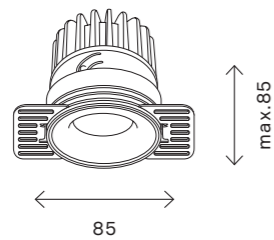

ST051

ST051.508.01
ST051.408.01

ST051.518.01
ST051.418.01

артикул	источник света	размер, мм
■ ST051.408.01	led модуль	85 × 75
■ ST051.418.01	led модуль	85 × 75
□ ST051.508.01	led модуль	85 × 75
□ ST051.518.01	led модуль	85 × 75

110
модульная система SHIFT