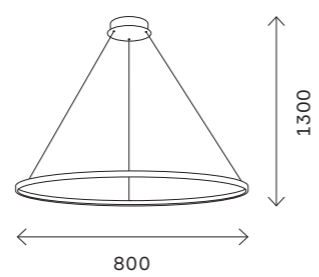

319
подвесные светильники

ST605 DOWN

ST605.243.114
ST605.443.114
ST605.543.114

ST605.243.34
ST605.443.34
ST605.543.34

ST605.243.46
ST605.443.46
ST605.543.46

артикул	мощность, W	световой поток, LM	цветовая температура, K	коэфф. цвето-передачи, RA	угол рассеивания, °
■ ST605.243.114	led × 114	7410	4000	80	120
■ ST605.243.34	led × 34	2210	4000	80	120
■ ST605.243.46	led × 46	2990	4000	80	120
■ ST605.243.57	led × 57	3705	4000	80	120
■ ST605.243.72	led × 72	4680	4000	80	120
■ ST605.243.91	led × 91	5915	4000	80	120