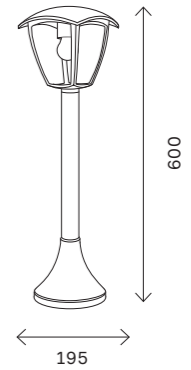

ST081.405.01