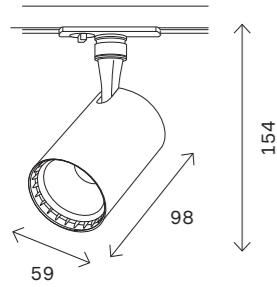

- черный
- белый
- 1
  PHASE LED
- RA>90 36°
- 220V IP20

ST351.436.10.36	ST351.436.15.36	ST351.436.20.36	ST351.436.30.36
ST351.446.10.36	ST351.446.15.36	ST351.446.20.36	ST351.446.30.36
ST351.536.10.36	ST351.536.15.36	ST351.536.20.36	ST351.536.30.36
ST351.546.10.36	ST351.546.15.36	ST351.546.20.36	ST351.546.30.36

артикул	мощность, W	световой поток, LM	цветовая температура, K	коэфф. цвето-передачи, RA	угол рассеивания, °
■ ST351.436.10.36	led × 10	900	3000	>90	36
■ ST351.446.10.36	led × 10	900	4000	>90	36
□ ST351.536.10.36	led × 10	900	3000	>90	36
□ ST351.546.10.36	led × 10	900	4000	>90	36
■ ST351.436.15.36	led × 15	1350	3000	>90	36
■ ST351.446.15.36	led × 15	1350	4000	>90	36
□ ST351.536.15.36	led × 15	1350	3000	>90	36
□ ST351.546.15.36	led × 15	1350	4000	>90	36
■ ST351.436.20.36	led × 20	1800	3000	>90	36
■ ST351.446.20.36	led × 20	1800	4000	>90	36
□ ST351.536.20.36	led × 20	1800	3000	>90	36
□ ST351.546.20.36	led × 20	1800	4000	>90	36
■ ST351.436.30.36	led × 30	2700	3000	>90	36
■ ST351.446.30.36	led × 30	2700	4000	>90	36
□ ST351.536.30.36	led × 30	2700	3000	>90	36
□ ST351.546.30.36	led × 30	2700	4000	>90	36

218

однофазная трековая система