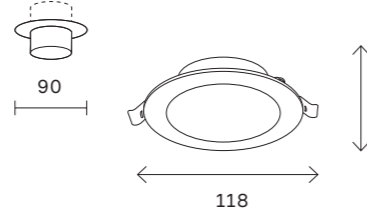

ST212.508.10

артикул	мощность, W	световой поток, LM	цветовая температура, K	коэфф. цвето-передачи, RA	угол рассеивания, °
ST212.508.05	led × 5	375	3000 / 4000 / 6000	80	110
ST212.508.10	led × 10	850	3000 / 4000 / 6000	80	110