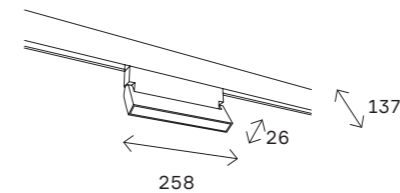

ST685.436.09
ST685.446.09
ST685.536.09
ST685.546.09