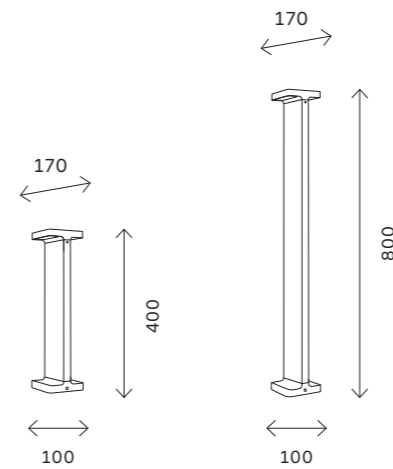

артикул	мощность, W	световой поток, LM	цветовая температура, K
■ SL9509.405.01	led x 15	760	4000

366

уличные светильники

SL095

черный

SL095.415.02

SL095.425.02

артикул	мощность, W	световой поток, LM	цветовая температура, K
■ SL095.415.02	led 2 x 5	250	4000
■ SL095.425.02	led 2 x 5	250	4000