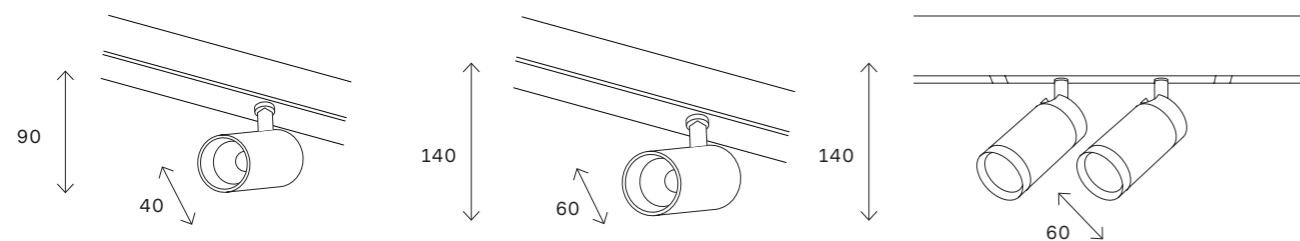

177 магнитная трековая система SKYLINE 220 V

ST660 AROUND

ST660.496.10
ST660.596.10
ST660.296.10

ST660.496.20
ST660.596.20

ST660.486.20
ST660.586.20
ST660.286.20

артикул	мощность, W	световой поток, LM	цветовая температура, K	коэфф. цвето-передачи, RA	угол рассеивания, °
■ ST660.496.10	led × 10	535	2700–6000	>90	36
□ ST660.596.10	led × 10	535	2700–6000	>90	36
■ ST660.296.10	led × 10	535	2700–6000	>90	36
■ ST660.496.20	led × 20	1065	2700–6000	>90	36
□ ST660.596.20	led × 20	1065	2700–6000	>90	36
■ ST660.486.20	led 2 × 9	1440	2700–6000	>90	36
□ ST660.586.20	led 2 × 9	1440	2700–6000	>90	36
■ ST660.286.20	led 2 × 9	1440	2700–6000	>90	36