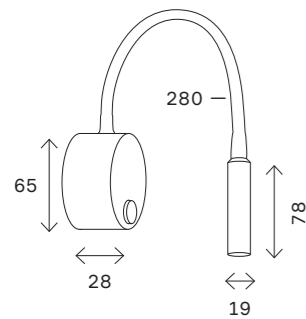

ST653

ST653.131.01
ST653.331.01
ST653.431.01
ST653.531.01

артикул	мощность, W	световой поток, LM	цветовая температура, K	коэфф. цветопередачи, RA	угол рассеивания, °
■ ST653.131.01	led × 3	150	3000	>80	24
■ ST653.331.01	led × 3	150	3000	>80	24
■ ST653.431.01	led × 3	150	3000	>80	24
□ ST653.531.01	led × 3	150	3000	>80	24

310

настенные светильники