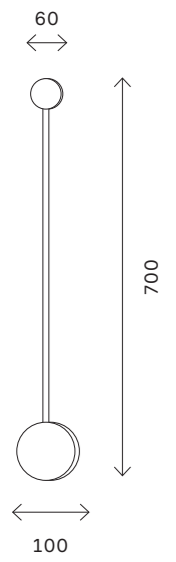

SL6003.411.01
SL6003.511.01