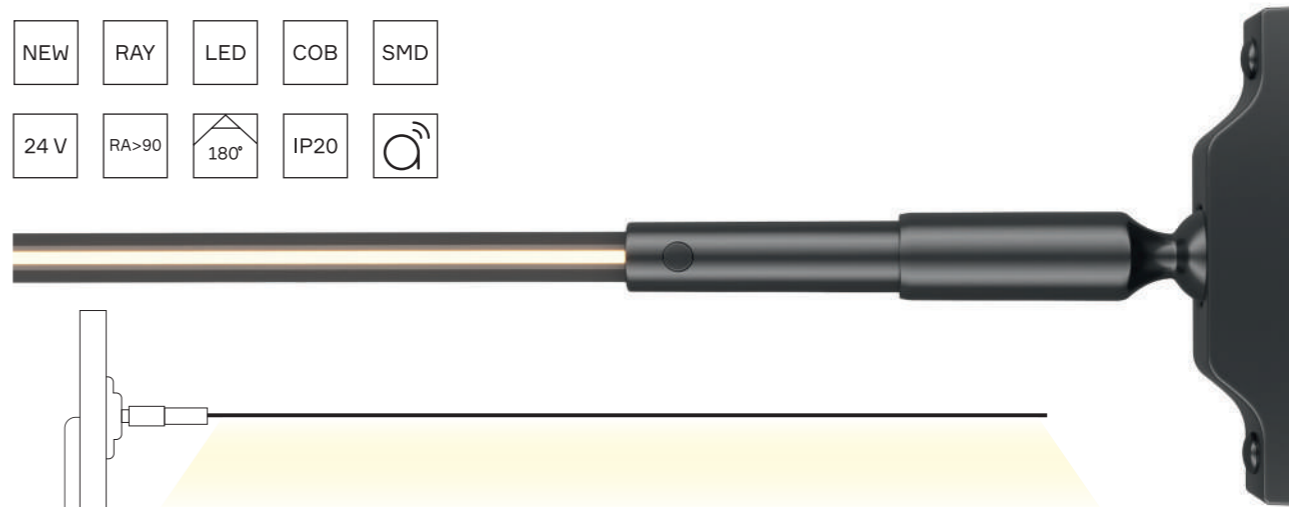

67

магнитная трековая система SKYFLAT

Тросовая система RAY

68
Тросовая система RAY

RAY — это тросовая система, которая позволяет воплощать самые смелые и яркие идеи дизайнера, применяя ее как основное, концептуальное или архитектурное освещение.

69
Тросовая система RAY

RAY — это помощник светодизайнера для освещения высоких мансардных и сводчатых потолков и разнообразной концептуальной подсветки.

Настенно-потолочные крепления системы RAY за счет шарнирного механизма можно монтировать под различными углами к поверхности.

Рассеянный прямой и отраженный свет, заполняющий окружающее пространство, создается при помощи светодиодного источника света, размещенного на металлическом основании.

Тросовая система RAY

- NEW
- RAY
- LED
- COB
- SMD
- 24 V
- RA>90
- 180°
- IP20
- Q

NEON

NEON — это система на основе гибкого герметичного корпуса и светодиодной ленты, при помощи которой можно создавать различные декоративные, концептуальные композиции с равномерным освещением с углом рассеивания 360°.