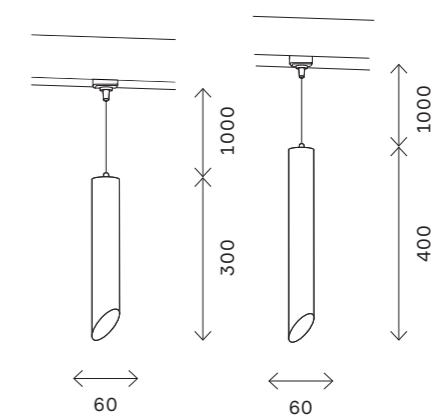

ST508

1. черный золото
   - белый золото

GU10	220V
SKY 220	IP20

артикул	источник света	мощность, w
ST508.503.01	GU10 × 1	50
ST508.403.01	GU10 × 1	50
ST508.513.01	GU10 × 1	50
ST508.413.01	GU10 × 1	50