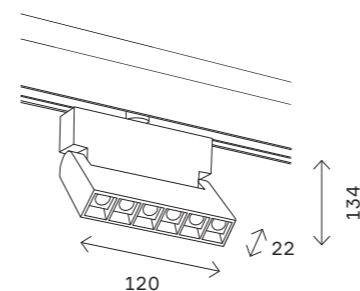

ST362

ST362.436.06
ST362.446.06
ST362.536.06
ST362.546.06

ST362.436.12
ST362.446.12
ST362.536.12
ST362.546.12

артикул	мощность, W	световой поток, LM	цветовая температура, K	коэфф. цвето-передачи, RA	угол рассеивания, °
■ ST362.436.06	led × 6	532	3000	>90	36
■ ST362.436.12	led × 12	1009	3000	>90	36
■ ST362.446.06	led × 6	532	4000	>90	36
■ ST362.446.12	led × 12	1009	4000	>90	36
□ ST362.536.06	led × 6	532	3000	>90	36
□ ST362.536.12	led × 12	1009	3000	>90	36
□ ST362.546.06	led × 6	532	4000	>90	36
□ ST362.546.12	led × 12	1009	4000	>90	36

151 магнитная трековая система SKYLINE 48 V