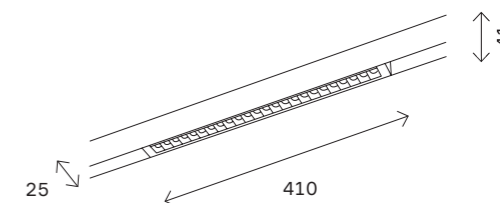

ST655.436.18
ST655.446.18
ST655.536.18
ST655.546.18

артикул	мощность, W	световой поток, LM	цветовая температура, K	коэфф. цвето-передачи, RA	угол рассеивания, °
■ ST655.436.09	led × 9	700	3000	>90	120
■ ST655.446.09	led × 9	700	4000	>90	120
□ ST655.536.09	led × 9	700	3000	>90	120
□ ST655.546.09	led × 9	700	4000	>90	120
■ ST655.436.18	led × 18	1470	3000	>90	120
■ ST655.446.18	led × 18	1470	4000	>90	120
□ ST655.536.18	led × 18	1470	3000	>90	120
□ ST655.546.18	led × 18	1470	4000	>90	120

175

магнитная трековая система SKYLINE 220 V