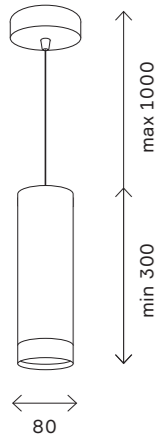

ST115

- черный
- белый
- LED
- 120°
- RA>90
- IP20