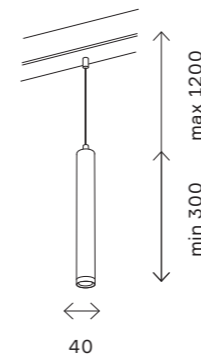

ST659 AROUND

ST659.493.10
ST659.593.10
ST659.293.10

артикул	мощность, W	световой поток, LM	цветовая температура, K	коэфф. цвето-передачи, RA	угол рассеивания, °
■ ST659.493.10	led x 10	720	2700-6000	>90	36
□ ST659.593.10	led x 10	720	2700-6000	>90	36
■ ST659.293.10	led x 10	720	2700-6000	>90	36

магнитная трековая система SKYLINE 220 V 181