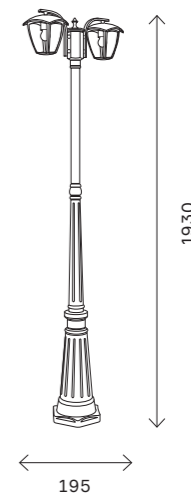

SL081.411.01

артикул	источник света	мощность, W
■ SL081.401.01	e27 × 1	40
■ SL081.403.01	e27 × 1	40
■ SL081.405.01	e27 × 1	40
■ SL081.405.02	e27 × 2	40
■ SL081.411.01	e27 × 1	40

уличные светильники 394

ST081.405.01