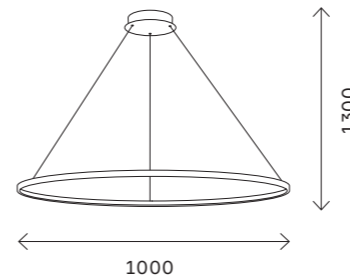

ST605.243.57
ST605.443.57
ST605.543.57