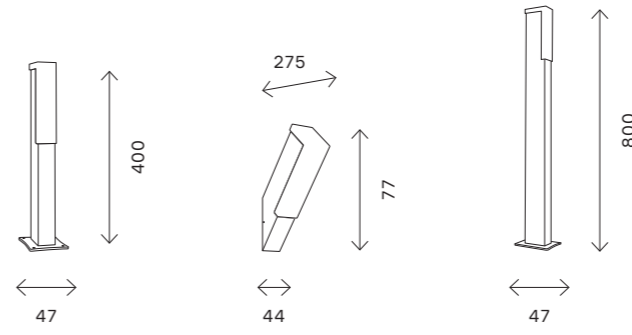

артикул	мощность, W	световой поток, LM	цветовая температура, K
■ SL101.405.01	led × 3	200	4000
■ SL101.705.01	led × 3	200	4000

374

уличные светильники

SL096

черный

LED

IP54

SL096.405.02 SL096.411.02 SL096.445.02