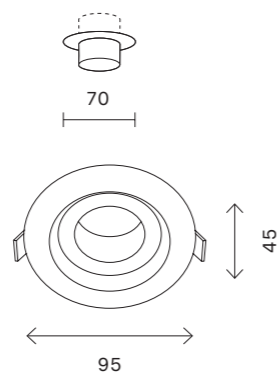

ST255.408.01
ST255.508.01

ST255.418.01
ST255.518.01

артикул	источник света	мощность, W
■ ST255.408.01	GU10 × 1	50
□ ST255.508.01	GU10 × 1	50
■ ST255.418.01	GU10 × 1	50
□ ST255.518.01	GU10 × 1	50
■ ST255.428.02	GU10 × 2	50x2
□ ST255.528.02	GU10 × 2	50x2