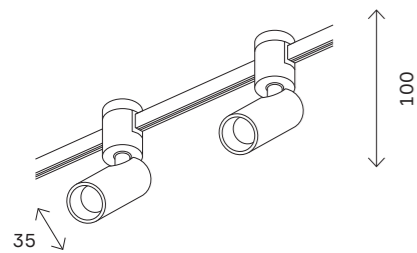

ST811

ST811.206.05
ST811.406.05

артикул	мощность, W	световой поток, LM	цветовая температура, K	коэфф. цвето-передачи, RA	угол рассеивания, °
■ ST811.206.05	led × 5	350	3000	90	60
■ ST811.406.05	led × 5	350	3000	90	60