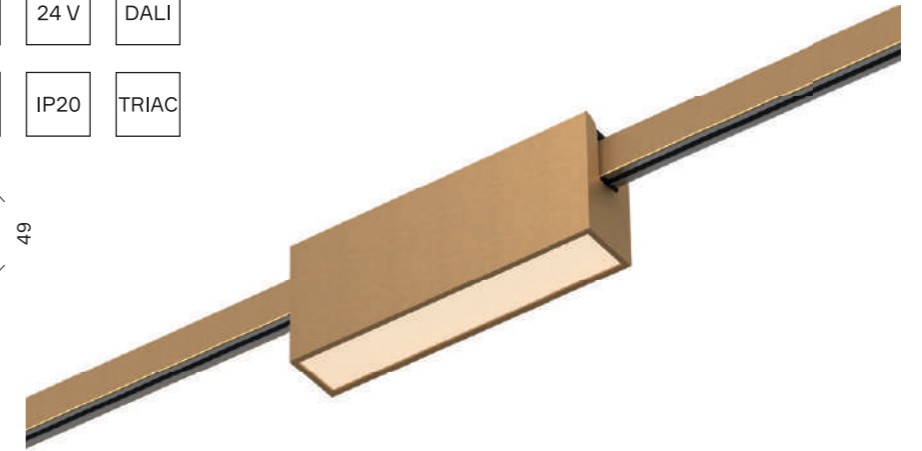

ST817

артикул	мощность, W	световой поток, LM	цветовая температура, K	коэфф. цвето-передачи, RA	угол рассеивания, °
ST817.206.12	led x 12	580	3000	90	120
ST817.406.12	led x 12	580	3000	90	120