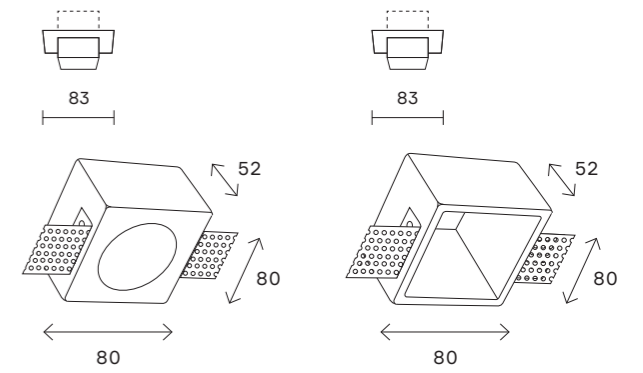

ST252-254 GYPSUM

ST252.508.01

ST252.518.01

артикул	источник света	мощность, W
□ ST252.508.01	GU10 × 1	50
□ ST252.518.01	GU10 × 1	50
□ ST254.308.01	GU10 × 1	50
□ ST254.318.01	GU10 × 1	50
□ ST254.328.01	GU10 × 1	50
□ ST254.328.02	GU10 × 2	10