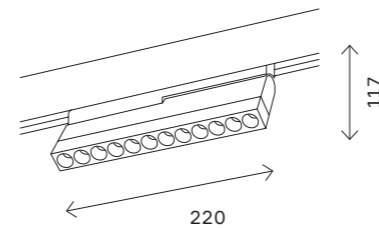

ST805

ST805.236.12
ST805.246.12
ST805.436.12
ST805.446.12
ST805.536.12
ST805.546.12

артикул	мощность, W	световой поток, LM	цветовая температура, K	коэфф. цветопередачи, RA	угол рассеивания, °
■ ST805.236.12	led × 12	800	3000	>90	36
■ ST805.246.12	led × 12	800	4000	>90	36
■ ST805.436.12	led × 12	800	3000	>90	36
■ ST805.446.12	led × 12	800	4000	>90	36
□ ST805.536.12	led × 12	800	3000	>90	36
□ ST805.546.12	led × 12	800	4000	>90	36