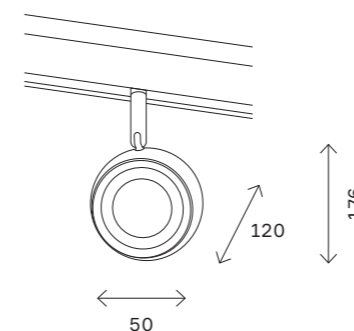

ST355

ST355.436.10
ST355.446.10
ST355.536.10
ST355.546.10

артикул	мощность, W	световой поток, LM	цветовая температура, K	коэфф. цвето-передачи, RA	угол рассеивания, °
■ ST355.436.10	led × 10	470	3000	>90	36
■ ST355.446.10	led × 10	470	4000	>90	36
□ ST355.536.10	led × 10	470	3000	>90	36
□ ST355.546.10	led × 10	470	4000	>90	36

145 магнитная трековая система SKYLINE 48 V