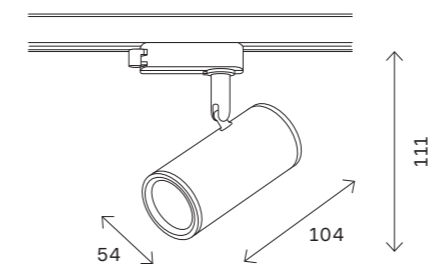

ST301

- хром, черный
- бронза, черный
- хром, белый
- бронза, белый
- 1
  PHASE GU10
- 220V IP20

ST301.406.01   ST301.506.01
ST301.436.01   ST301.536.01

артикул	источник света	мощность, w
 ST301.406.01	GU10 × 1	50
 ST301.436.01	GU10 × 1	50
 ST301.506.01	GU10 × 1	50
 ST301.536.01	GU10 × 1	50

одноразовая трековая система 227