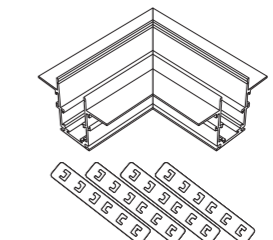

ST004.439.12
■ черный
ST004.539.12
□ белый
шинопровод магнитный
встраиваемый под ГКЛ 12.5мм
L3000 × W63 × H47 MM
комплект:
торцевые заглушки -2шт
лицевая заглушка -1 шт

ST007.429.12
■ черный
ST007.529.12
□ белый
коннектор угловой боковой
для встраиваемого магнитного
шинопровода
L100 × W100 × H47 MM