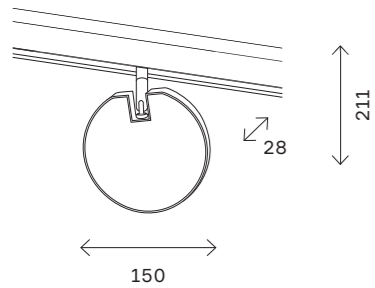

ST359

ST359.436.15
ST359.446.15
ST359.536.15
ST359.546.15

артикул	мощность, W	световой поток, LM	цветовая температура, K	коэфф. цвето-передачи, RA	угол рассеивания, °
■ ST359.436.15	led x 15	760	3000	>90	120
■ ST359.446.15	led x 15	760	4000	>90	120
□ ST359.536.15	led x 15	760	3000	>90	120
□ ST359.546.15	led x 15	760	4000	>90	120

138 магнитная трековая система SKYLINE 48 V