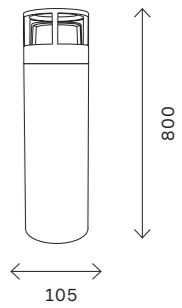

SL9507.415.01