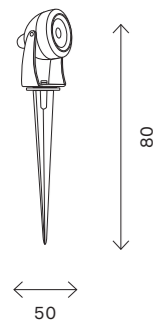

SL098

черный

SL098.405.01

артикул	мощность, W	световой поток, LM	цветовая температура, K
SL098.405.01	led × 6	300	4000

392

уличные светильники