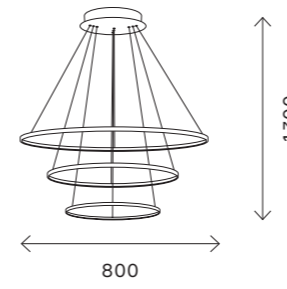

ST603.243.114
ST603.443.114
ST603.543.114