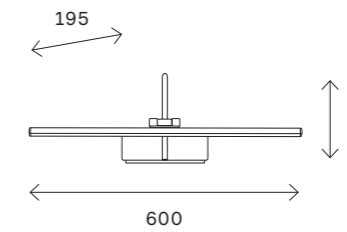

SL444

SL444.011.01
SL444.031.01

SL444.101.01
SL444.301.01

SL444.111.01
SL444.311.01

артикул	мощность, W	световой поток, LM	цветовая температура, K	коэфф. цвето-передачи, RA
SL444.011.01	led × 8	420	4000	>80
SL444.031.01	led × 8	420	4000	>80
SL444.101.01	led × 12	570	4000	>80
SL444.301.01	led × 12	570	4000	>80
SL444.111.01	led × 18	900	4000	>80
SL444.311.01	led × 18	900	4000	>80