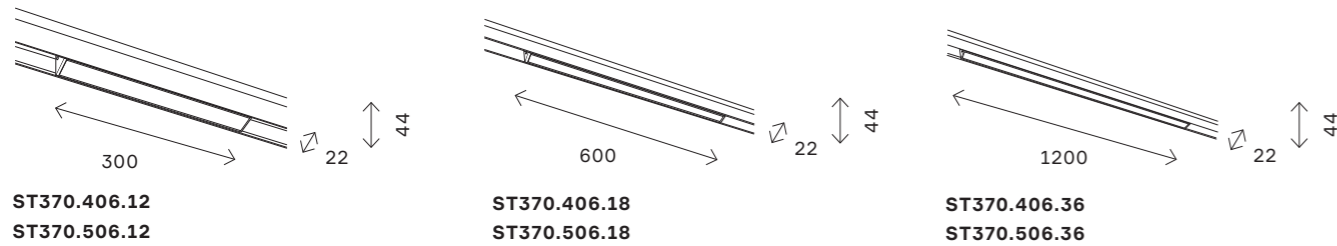

ST370 AROUND

артикул	мощность, W	световой поток, LM	цветовая температура, K	коэфф. цвето-передачи, RA	угол рассеивания, °
■ ST370.406.12	led × 12	960	2700–6500	>90	120
■ ST370.406.18	led × 18	1440	2700–6500	>90	120
■ ST370.406.36	led × 36	2890	2700–6500	>90	120
□ ST370.506.12	led × 12	960	2700–6500	>90	120
□ ST370.506.18	led × 18	1440	2700–6500	>90	120
□ ST370.506.36	led × 36	2890	2700–6500	>90	120