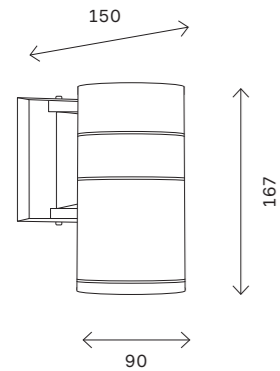

SL561+SL074

SL561.401.01
SL561.701.01