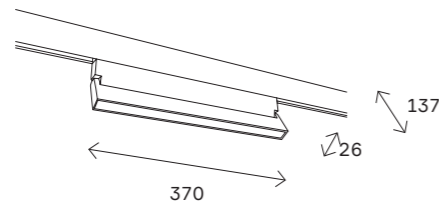

ST685 AROUND

ST685.496.09
ST685.596.09

ST685.496.18
ST685.596.18

артикул	мощность, W	световой поток, LM	цветовая температура, K	коэфф. цвето-передачи, RA	угол рассеивания, °
■ ST685.496.09	led × 9	700	2700–6000	>90	120
□ ST685.596.09	led × 9	700	2700–6000	>90	120
■ ST685.496.18	led × 18	1550	2700–6000	>90	120
□ ST685.596.18	led × 18	1550	2700–6000	>90	120

172
магнитная трековая система SKYLINE 220 V