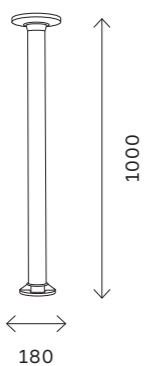

SL9000.405.01

SL9000.415.01

артикул	источник света	мощность, W
■ SL9000.401.01	e27 × 1	40
■ SL9000.405.01	e27 × 1	40
■ SL9000.415.01	e27 × 1	40

уличные светильники 371

SL087

черный

SL087.401.01

SL087.415.01