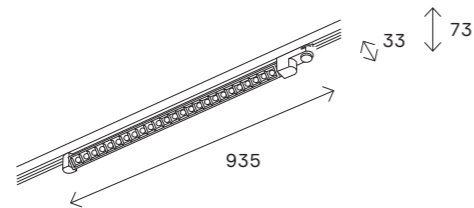

203
трекфазная трековая система

ST662

черный

белый

ST662.436.15
ST662.446.15
ST662.536.15
ST662.546.15

ST662.436.30
ST662.446.30
ST662.536.30
ST662.546.30

артикул	мощность, W	световой поток, LM	цветовая температура, K	коэфф. цвето-передачи, RA	угол рассеивания, °
■ ST662.436.15	led × 15	1200	3000	>90	48
■ ST662.446.15	led × 15	1200	4000	>90	48
□ ST662.536.15	led × 15	1200	3000	>90	48
□ ST662.546.15	led × 15	1200	4000	>90	48
■ ST662.436.30	led × 30	2400	3000	>90	48
■ ST662.446.30	led × 30	2400	4000	>90	48
□ ST662.536.30	led × 30	2400	3000	>90	48
□ ST662.546.30	led × 30	2400	4000	>90	48