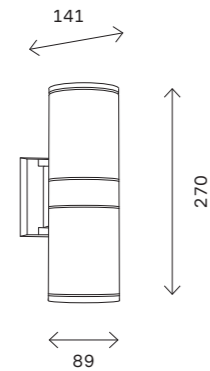

SL561.401.02
SL561.701.02

SL561+SL074