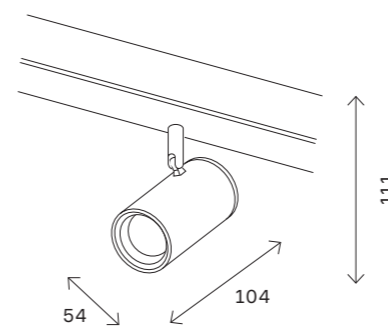

ST504

ST504.406.01 ST504.506.01
ST504.436.01 ST504.536.01

артикул	источник света	мощность, W
■ ST504.406.01	GU10 × 1	50
■ ST504.436.01	GU10 × 1	50
□ ST504.506.01	GU10 × 1	50
■ ST504.536.01	GU10 × 1	50

185

магнитная трековая система SKYLINE 220 V