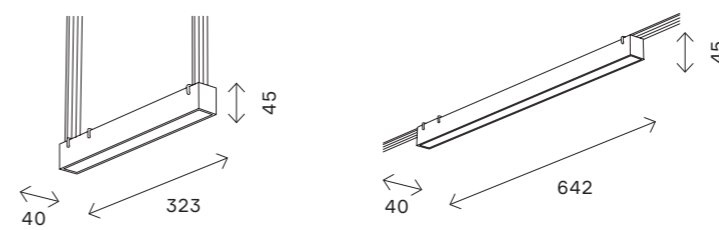

ST456

ST456.436.12
ST456.536.12

ST456.436.24
ST456.536.24

артикул	мощность, W	световой поток, LM	цветовая температура, K	коэфф. цвето-передачи, RA	угол рассеивания, °
■ ST456.436.12	led × 12	670	3000	90	120
□ ST456.536.12	led × 12	670	3000	90	120
■ ST456.436.24	led × 24	1200	3000	90	120
□ ST456.536.24	led × 24	1200	3000	90	120

51

интерьерная система BAND