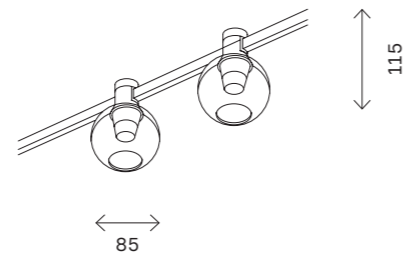

ST819

ST819.206.03
ST819.406.03

артикул	мощность, W	световой поток, LM	цветовая температура, K	коэфф. цвето-передачи, RA	угол рассеивания, °
ST819.206.03	led x 3	128	3000	90	120
ST819.406.03	led x 3	128	3000	90	120