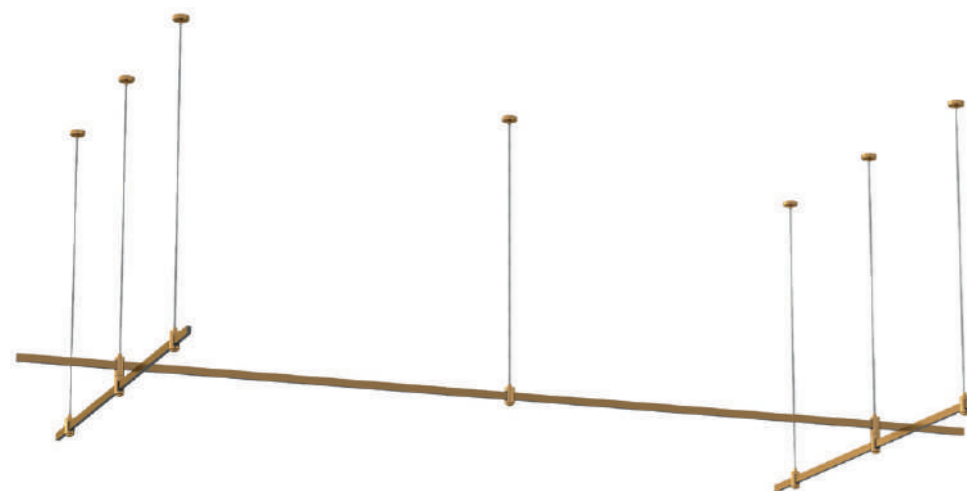

Готовые конструкции

90

магнитная модульная система FARM

ST8054.221.27
■ золото

ST024.229.00 – 1 шт.
ST024.219.00 – 2 шт.
ST027.223.00 – 2 шт.
ST027.213.00 – 4 шт.
ST027.203.00 – 1 шт.

L 2000 мм x W 1000 мм

*конфигурации готовых конструкций доступны в черном цвете и с разными видами креплений.