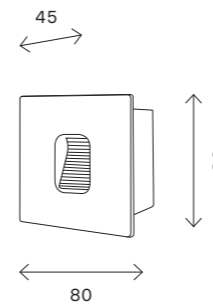

SL9501

черный

белый

LED

SL9501.501.01

SL9501.541.01

артикул	мощность, W	световой поток, LM	цветовая температура, K
□ SL9501.501.01	led × 4	250	4000
■ SL9501.541.01	led × 4	250	4000

391