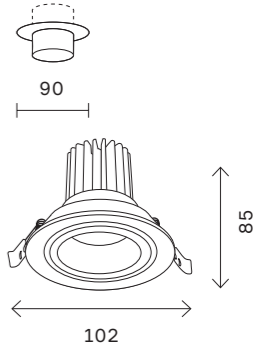

ST705

- черный
- белый
- LED
- 38°
- RA>90
- IP20

ST705.438.10
ST705.448.10
ST705.538.10
ST705.548.10

237

встраиваемые светильники

артикул	мощность, W	световой поток, LM	цветовая температура, K	коэфф. цветопередачи, RA	угол рассеивания, °
ST705.438.10	led x 10	750	3000	>90	38
ST705.448.10	led x 10	750	4000	>90	38
ST705.538.10	led x 10	750	3000	>90	38
ST705.548.10	led x 10	750	4000	>90	38