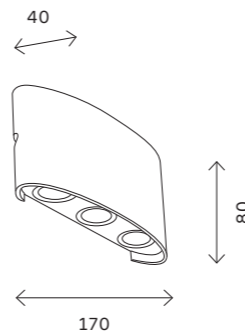

SL074.411.02

SL089

SL089.401.06
SL089.501.06

SL089.401.08
SL089.501.08

артикул	мощность, W	световой поток, LM	цветовая температура, K
■ SL089.401.06	led × 6	430	4000
■ SL089.401.08	led × 8	510	4000
□ SL089.501.06	led × 6	430	4000
□ SL089.501.08	led × 8	510	4000