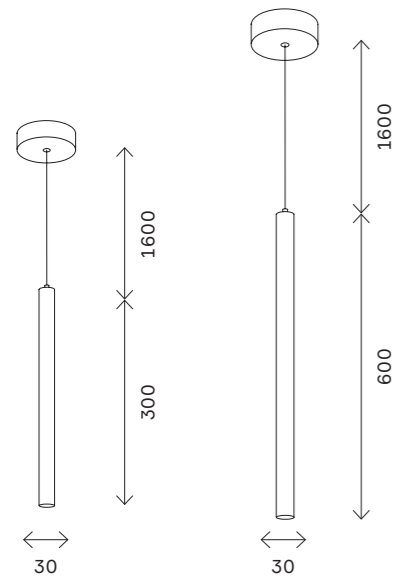

ST613

ST613.403.06
ST613.503.06
ST613.203.06

ST613.413.06
ST613.513.06
ST613.213.06