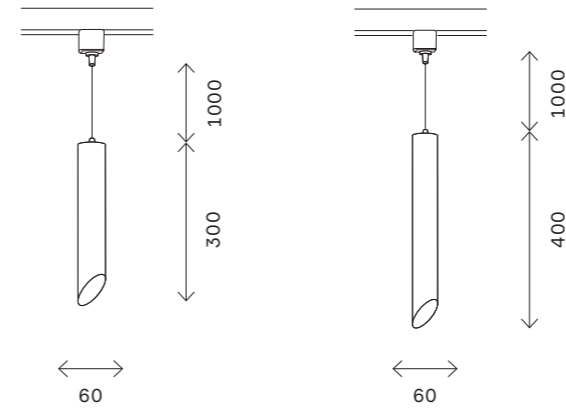

ST152.406.01
ST152.506.01

ST152.416.01
ST152.516.01

артикул	источник света	мощность, w
ST152.506.01	GU10 × 1	50
ST152.406.01	GU10 × 1	50
ST152.516.01	GU10 × 1	50
ST152.416.01	GU10 × 1	50