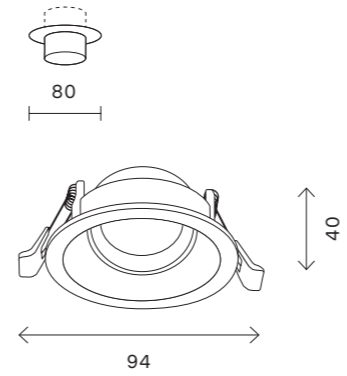

ST207

ST207.408.01
ST207.508.01

ST207.418.01
ST207.518.01

артикул	источник света	мощность, W
■ ST207.408.01	GU10 × 1	50
■ ST207.418.01	GU10 × 1	50
□ ST207.508.01	GU10 × 1	50
□ ST207.518.01	GU10 × 1	50

встраиваемые светильники 250

ST208

ST208.408.01
ST208.508.01

ST208.418.01
ST208.518.01

артикул	источник света	мощность, W
■ ST208.408.01	GU10 × 1	50
■ ST208.418.01	GU10 × 1	50
□ ST208.508.01	GU10 × 1	50
□ ST208.518.01	GU10 × 1	50

встраиваемые светильники 251