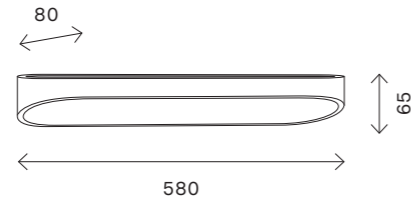

SL582.111.01
SL582.411.01

артикул	мощность, W	световой поток, LM	цветовая температура, K	коэфф. цвето-передачи, RA
■ SL582.401.01	led × 12	600	4000	>80
□ SL582.111.01	led × 18	900	4000	>80
■ SL582.411.01	led × 18	900	4000	>80