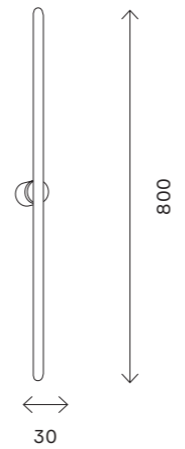

ST607.442.12
ST607.542.12