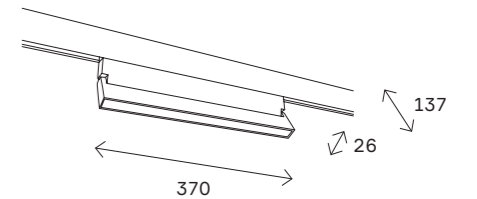

ST685.436.18
ST685.446.18
ST685.536.18
ST685.546.18