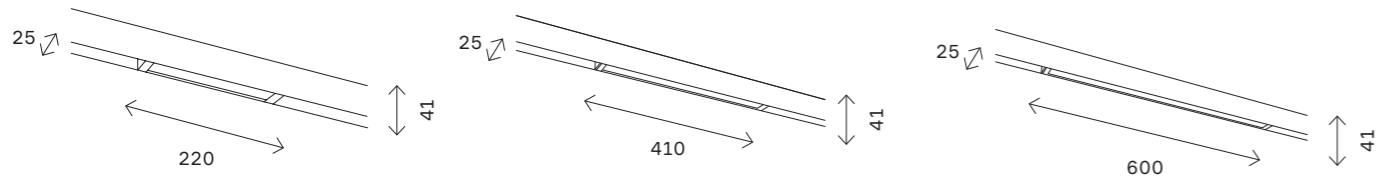

ST657

ST657.436.09
ST657.446.09
ST657.536.09
ST657.546.09

ST657.436.18
ST657.446.18
ST657.536.18
ST657.546.18

ST657.436.27
ST657.446.27
ST657.536.27
ST657.546.27

артикул	мощность, W	световой поток, LM	цветовая температура, K	коэфф. цвето-передачи, RA	угол рассеивания, °
■ ST657.436.09	led × 9	700	3000	>90	120
■ ST657.446.09	led × 9	700	4000	>90	120
□ ST657.536.09	led × 9	700	3000	>90	120
□ ST657.546.09	led × 9	700	4000	>90	120
■ ST657.436.18	led × 18	1470	3000	>90	120
■ ST657.446.18	led × 18	1470	4000	>90	120
□ ST657.536.18	led × 18	1470	3000	>90	120
□ ST657.546.18	led × 18	1470	4000	>90	120
■ ST657.436.27	led × 27	2250	3000	>90	120
■ ST657.446.27	led × 27	2250	4000	>90	120
□ ST657.536.27	led × 27	2250	3000	>90	120
□ ST657.546.27	led × 27	2250	4000	>90	120

170
магнитная трековая система SKYLINE 220 V