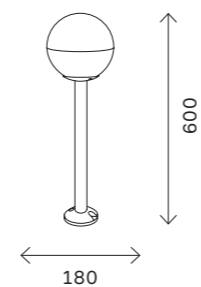

SL9510.405.01

артикул	мощность, W	световой поток, LM	цветовая температура, K
■ SL9510.401.01	led 1 × 6	300	4000
■ SL9510.405.01	led 1 × 6	300	4000

SL9000

черный

IP54

E27

SL9000.401.01

уличные светильники 370