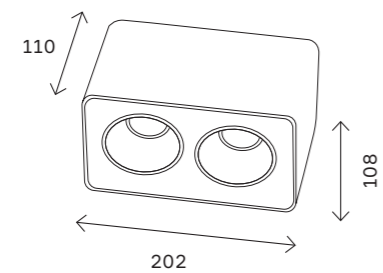

111
модульная система SHIFT

ST053

черный

белый

ST053.402.01
ST053.502.01

ST053.402.02
ST053.502.02

артикул	источник света	размер, мм
■ ST053.402.01	led модуль	108 × 108 × 110
■ ST053.402.02	led модуль	202 × 108 × 110
■ ST053.402.03	led модуль	298 × 108 × 110
□ ST053.502.01	led модуль	108 × 108 × 110
□ ST053.502.02	led модуль	202 × 108 × 110
□ ST053.502.03	led модуль	298 × 108 × 110