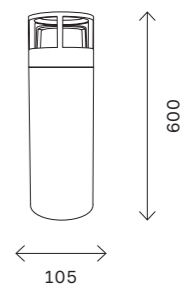

360

ые светильники
уличные светильники

361

ые светильники
уличные светильники

артикул	мощность, W	световой поток, LM	цветовая температура, K
■ SL9507.405.01	led × 5	250	4000
■ SL9507.415.01	led × 5	250	4000

SL9507.405.01