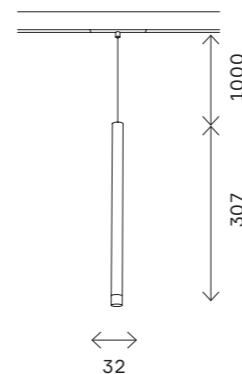

ST682

ST682.436.07
ST682.446.07
ST682.536.07
ST682.546.07
ST682.336.07
ST682.346.07

артикул	мощность, W	световой поток, LM	цветовая температура, K	коэфф. цвето-передачи, RA	угол рассеивания, °
■ ST682.436.07	led x 7	450	3000	>90	36
■ ST682.446.07	led x 7	450	4000	>90	36
□ ST682.536.07	led x 7	450	3000	>90	36
□ ST682.546.07	led x 7	450	4000	>90	36
■ ST682.336.07	led x 7	450	3000	>90	36
■ ST682.346.07	led x 7	450	4000	>90	36

155 магнитная трековая система SKYLINE 48 V