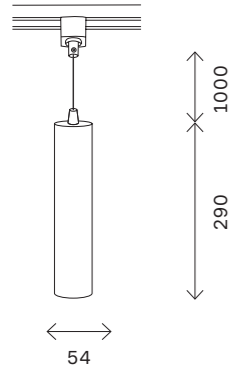

ST151

ST151.406.01
ST151.506.01
ST151.306.01

артикул	источник света	мощность, w
ST151.306.01	GU10 × 1	50
ST151.406.01	GU10 × 1	50
ST151.506.01	GU10 × 1	50

228
однофазная треновая система