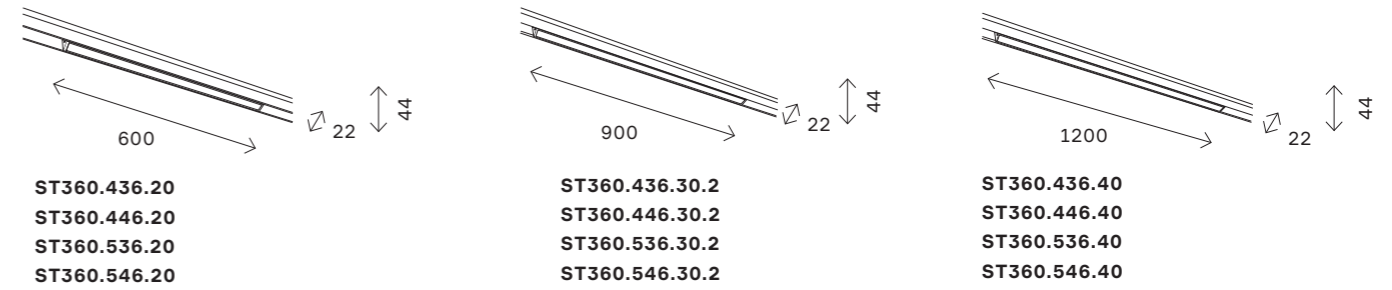

ST360

артикул	мощность, W	световой поток, LM	цветовая температура, K	коэфф. цвето-передачи, RA	угол рассеивания, °
■ ST360.436.12	led × 12	780	3000	>90	120
■ ST360.436.20	led × 20	1300	3000	>90	120
■ ST360.436.30.2	led × 30	1950	3000	>90	120
■ ST360.436.40	led × 40	2600	3000	>90	120
■ ST360.446.12	led × 12	780	4000	>90	120
■ ST360.446.20	led × 20	1300	4000	>90	120
■ ST360.446.30.2	led × 30	1950	4000	>90	120
■ ST360.446.40	led × 40	2600	4000	>90	120
□ ST360.536.12	led × 12	780	3000	>90	120
□ ST360.536.20	led × 20	1300	3000	>90	120
□ ST360.536.30.2	led × 30	1950	3000	>90	120
□ ST360.536.40	led × 40	2600	3000	>90	120
□ ST360.546.12	led × 12	780	4000	>90	120
□ ST360.546.20	led × 20	1300	4000	>90	120
□ ST360.546.30.2	led × 30	1950	4000	>90	120
□ ST360.546.40	led × 40	2600	4000	>90	120