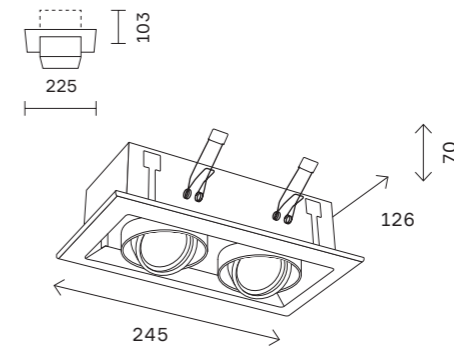

встраиваемые светильники 251

ST250

встраиваемые светильники 252

ST250.448.01
ST250.548.01
ST250.558.01

ST250.448.02
ST250.548.02
ST250.558.02

артикул	источник света	мощность, W
■ ST250.448.01	GU10 × 1	50
■ ST250.448.02	GU10 × 2	50
□ ST250.558.01	GU10 × 1	50
□ ST250.558.02	GU10 × 2	50
■□ ST250.548.01	GU10 × 1	50
■□ ST250.548.02	GU10 × 2	50