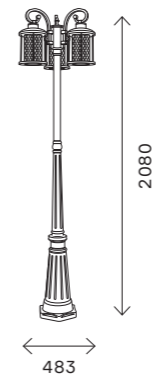

SL080.405.01

SL080.402.01

уличные светильники 396

SL080.403.01

SL080.415.01

SL080.425.02

SL080.425.03

артикул	источник света	мощность, W
SL080.402.01	e27 × 1	60
SL080.403.01	e27 × 1	60
SL080.405.01	e27 × 1	60
SL080.415.01	e27 × 1	60
SL080.425.02	e27 × 2	100
SL080.425.03	e27 × 3	100
SL081.411.01	e27 × 1	40