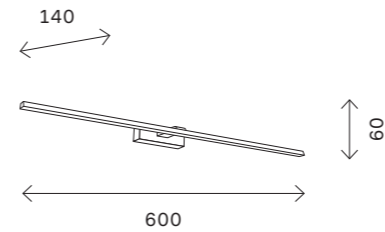

SL446.101.01
SL446.401.01
SL446.501.01