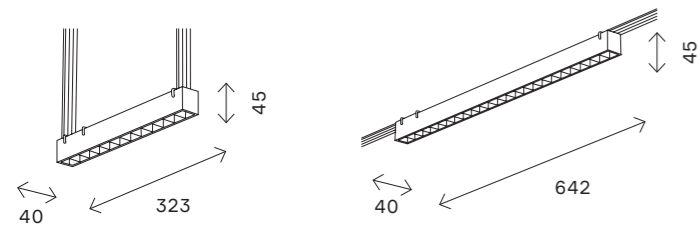

ST455

ST455.436.12
ST455.536.12

ST455.436.24
ST455.536.24

артикул	мощность, W	световой поток, LM	цветовая температура, K	коэфф. цвето-передачи, RA	угол рассеивания, °
■ ST455.436.12	led × 12	1050	3000	90	24
□ ST455.536.12	led × 12	1060	3000	90	24
■ ST455.436.24	led × 24	1778	3000	90	24
□ ST455.536.24	led × 24	1780	3000	90	24

50

интерьерная система BAND