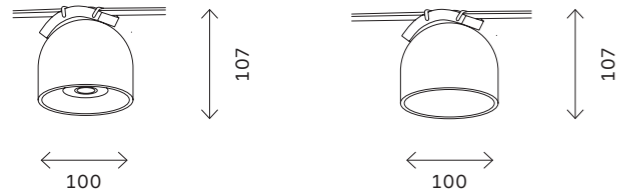

ST451

ST451.436.12.1
ST451.536.12.1

ST451.436.12.2
ST451.536.12.2

артикул	мощность, W	световой поток, LM	цветовая температура, K	коэфф. цвето-передачи, RA	угол рассеивания, °
■ ST451.436.12.1	led × 12	815	3000	90	60
□ ST451.536.12.1	led × 12	815	3000	90	60
■ ST451.436.12.2	led × 12	911	3000	90	120
□ ST451.536.12.2	led × 12	911	3000	90	120

46

интерьерная система BAND