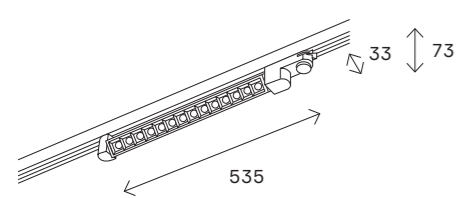

203
трекфазная трековая система

ST662

черный

белый

ST662.436.15
ST662.446.15
ST662.536.15
ST662.546.15

ST662.436.30
ST662.446.30
ST662.536.30
ST662.546.30

артикул	мощность, W	световой поток, LM	цветовая температура, K	коэфф. цвето-передачи, RA	угол рассеивания, °
■ ST662.436.15	led × 15	1200	3000	>90	48
■ ST662.446.15	led × 15	1200	4000	>90	48
□ ST662.536.15	led × 15	1200	3000	>90	48
□ ST662.546.15	led × 15	1200	4000	>90	48
■ ST662.436.30	led × 30	2400	3000	>90	48
■ ST662.446.30	led × 30	2400	4000	>90	48
□ ST662.536.30	led × 30	2400	3000	>90	48
□ ST662.546.30	led × 30	2400	4000	>90	48