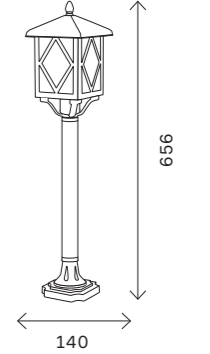

черный

SL084.403.01

SL084.411.01

SL084.401.01

артикул	источник света	мощность, W
SL084.401.01	e27 × 1	60
SL084.403.01	e27 × 1	60
SL084.405.01	e27 × 1	60
SL084.405.02	e27 × 2	60
SL084.411.01	e27 × 1	60

SL084.403.01