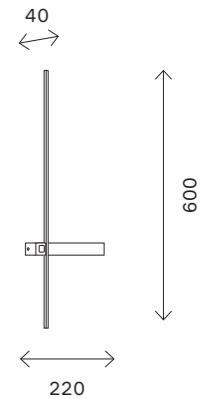

SL1589.041.01
SL1589.011.01
SL1589.031.01