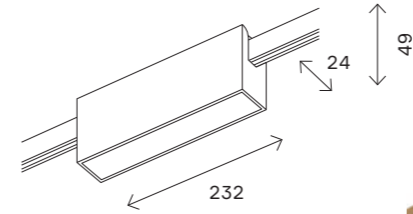

ST817

ST817.206.12
ST817.406.12

артикул	мощность, W	световой поток, LM	цветовая температура, K	коэфф. цвето-передачи, RA	угол рассеивания, °
ST817.206.12	led x 12	580	3000	90	120
ST817.406.12	led x 12	580	3000	90	120