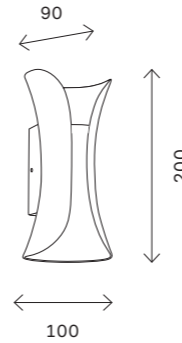

SL1584

черный

белый

SL1584.411.02
SL1584.511.02

артикул	мощность, W	световой поток, LM	цветовая температура, K
■ SL1584.411.02	led 2 × 5	716	4000
□ SL1584.511.02	led 2 × 5	716	4000

383

уличные светильники