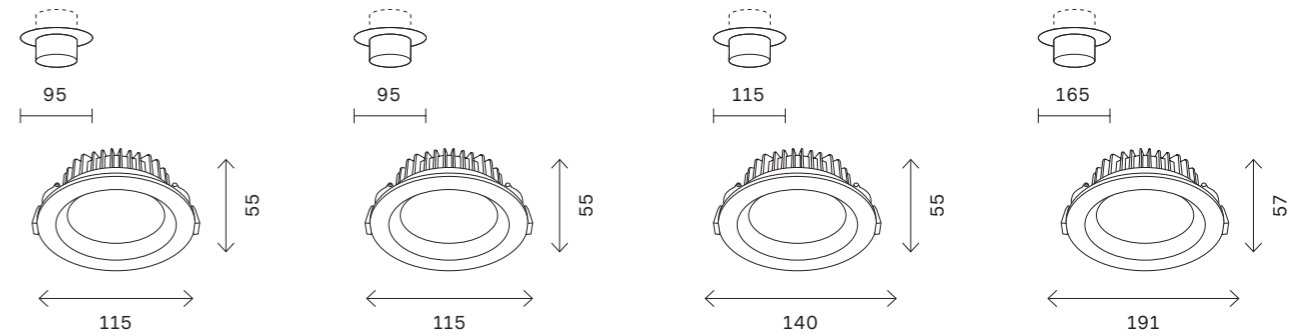

ST752 IP44

ST752.538.07
ST752.548.07

ST752.538.12
ST752.548.12

ST752.538.18
ST752.548.18

ST752.538.24
ST752.548.24

артикул	мощность, W	световой поток, LM	цветовая температура, K	коэф. цвето-передачи, RA	угол рассеивания, °
□ ST752.538.07	led x 7	560	3000	80	100
□ ST752.538.12	led x 12	960	3000	80	100
□ ST752.538.18	led x 18	1440	3000	80	100
□ ST752.538.24	led x 24	1920	3000	80	100
□ ST752.548.07	led x 7	560	4000	80	100
□ ST752.548.12	led x 12	960	4000	80	100
□ ST752.548.18	led x 18	1440	4000	80	100
□ ST752.548.24	led x 24	1920	4000	80	100

241
встраиваемые светильники