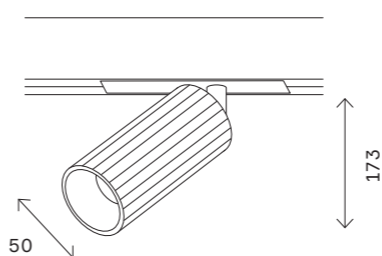

ST807

- ST807.236.12
- ST807.246.12
- ST807.436.12
- ST807.446.12
- ST807.536.12
- ST807.546.12

артикул	мощность, W	световой поток, LM	цветовая температура, K	коэфф. цвето-передачи, RA	угол рассеивания, °
■ ST807.236.12	led x 12	700	3000	>90	36
■ ST807.246.12	led x 12	700	4000	>90	36
■ ST807.436.12	led x 12	700	3000	>90	36
■ ST807.446.12	led x 12	700	4000	>90	36
□ ST807.536.12	led x 12	700	3000	>90	36
□ ST807.546.12	led x 12	700	4000	>90	36

141 магнитная трековая система SKYLINE 48 V