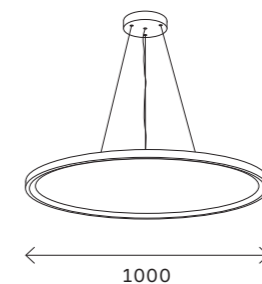

ST602

- черный
- белый
- LED 120° IP20

ST602.443.56
ST602.543.56

ST602.443.72
ST602.543.72

ST602.443.96
ST602.543.96

ST602.543.120

артикул	мощность, W	световой поток, LM	цветовая температура, K	коэфф. цвето-передачи, RA	угол рассеивания, °
 ST602.543.56	led x 56	5040	4000	>80	120
 ST602.443.56	led x 56	5040	4000	>80	120
 ST602.543.72	led x 72	6480	4000	>80	120
 ST602.443.72	led x 72	6480	4000	>80	120
 ST602.543.96	led x 96	8640	4000	>80	120
 ST602.443.96	led x 96	8640	4000	>80	120
 ST602.543.120	led x 120	10800	4000	>80	120

327

подвесные светильники