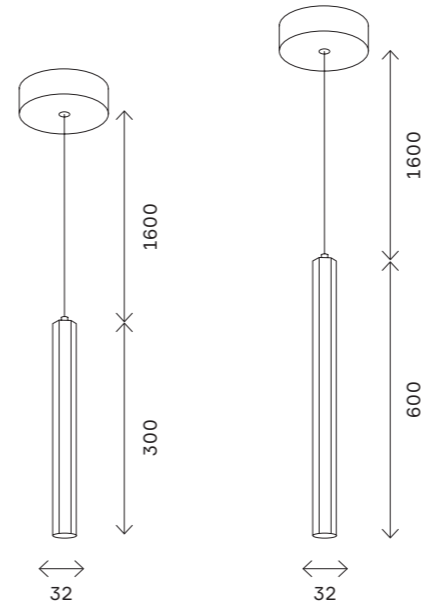

ST614

ST614.403.06
ST614.503.06
ST614.203.06

ST614.413.06
ST614.513.06
ST614.213.06