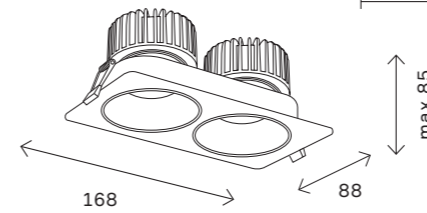

110
модульная система SHIFT

ST052

ST052.408.01
ST052.508.01

ST052.408.02
ST052.508.02

ST052.408.03
ST052.508.03

артикул	источник света	размер, мм
■ ST052.408.01	led модуль	88 × 88 × 75
■ ST052.408.02	led модуль	168 × 88 × 75
■ ST052.408.03	led модуль	247 × 88 × 75
□ ST052.508.01	led модуль	88 × 88 × 75
□ ST052.508.02	led модуль	168 × 88 × 75
□ ST052.508.03	led модуль	247 × 88 × 75