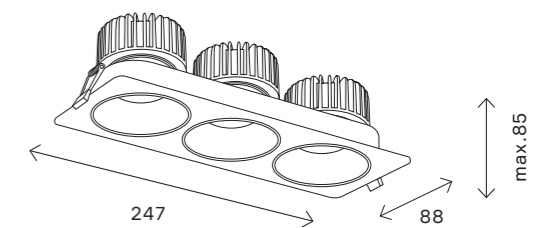

110
модульная система SHIFT

ST052

ST052.408.01
ST052.508.01

ST052.408.02
ST052.508.02

ST052.408.03
ST052.508.03

артикул	источник света	размер, мм
■ ST052.408.01	led модуль	88 × 88 × 75
■ ST052.408.02	led модуль	168 × 88 × 75
■ ST052.408.03	led модуль	247 × 88 × 75
□ ST052.508.01	led модуль	88 × 88 × 75
□ ST052.508.02	led модуль	168 × 88 × 75
□ ST052.508.03	led модуль	247 × 88 × 75