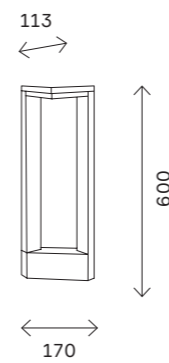

SL9508.415.01

артикул	мощность, W	световой поток, LM	цветовая температура, K
■ SL9508.405.01	led x 10	500	4000