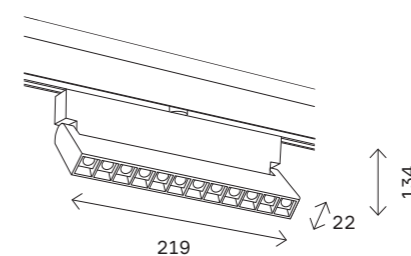

ST362

ST362.436.06
ST362.446.06
ST362.536.06
ST362.546.06

ST362.436.12
ST362.446.12
ST362.536.12
ST362.546.12

артикул	мощность, W	световой поток, LM	цветовая температура, K	коэфф. цвето-передачи, RA	угол рассеивания, °
■ ST362.436.06	led × 6	532	3000	>90	36
■ ST362.436.12	led × 12	1009	3000	>90	36
■ ST362.446.06	led × 6	532	4000	>90	36
■ ST362.446.12	led × 12	1009	4000	>90	36
□ ST362.536.06	led × 6	532	3000	>90	36
□ ST362.536.12	led × 12	1009	3000	>90	36
□ ST362.546.06	led × 6	532	4000	>90	36
□ ST362.546.12	led × 12	1009	4000	>90	36

151 магнитная трековая система SKYLINE 48 V