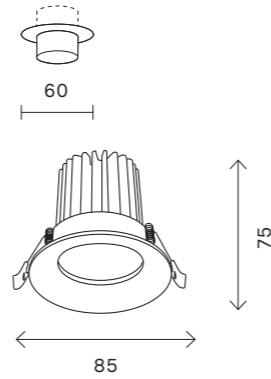

ST703

- черный
- белый
- LED
- 38°
- RA>90
- IP20

ST703.438.10
ST703.448.10
ST703.538.10
ST703.548.10

236

встраиваемые светильники

артикул	мощность, W	световой поток, LM	цветовая температура, K	коэфф. цветопередачи, RA	угол рассеивания, °
ST703.438.10	led x 10	900	3000	>90	38
ST703.448.10	led x 10	900	4000	>90	38
ST703.538.10	led x 10	900	3000	>90	38
ST703.548.10	led x 10	900	4000	>90	38