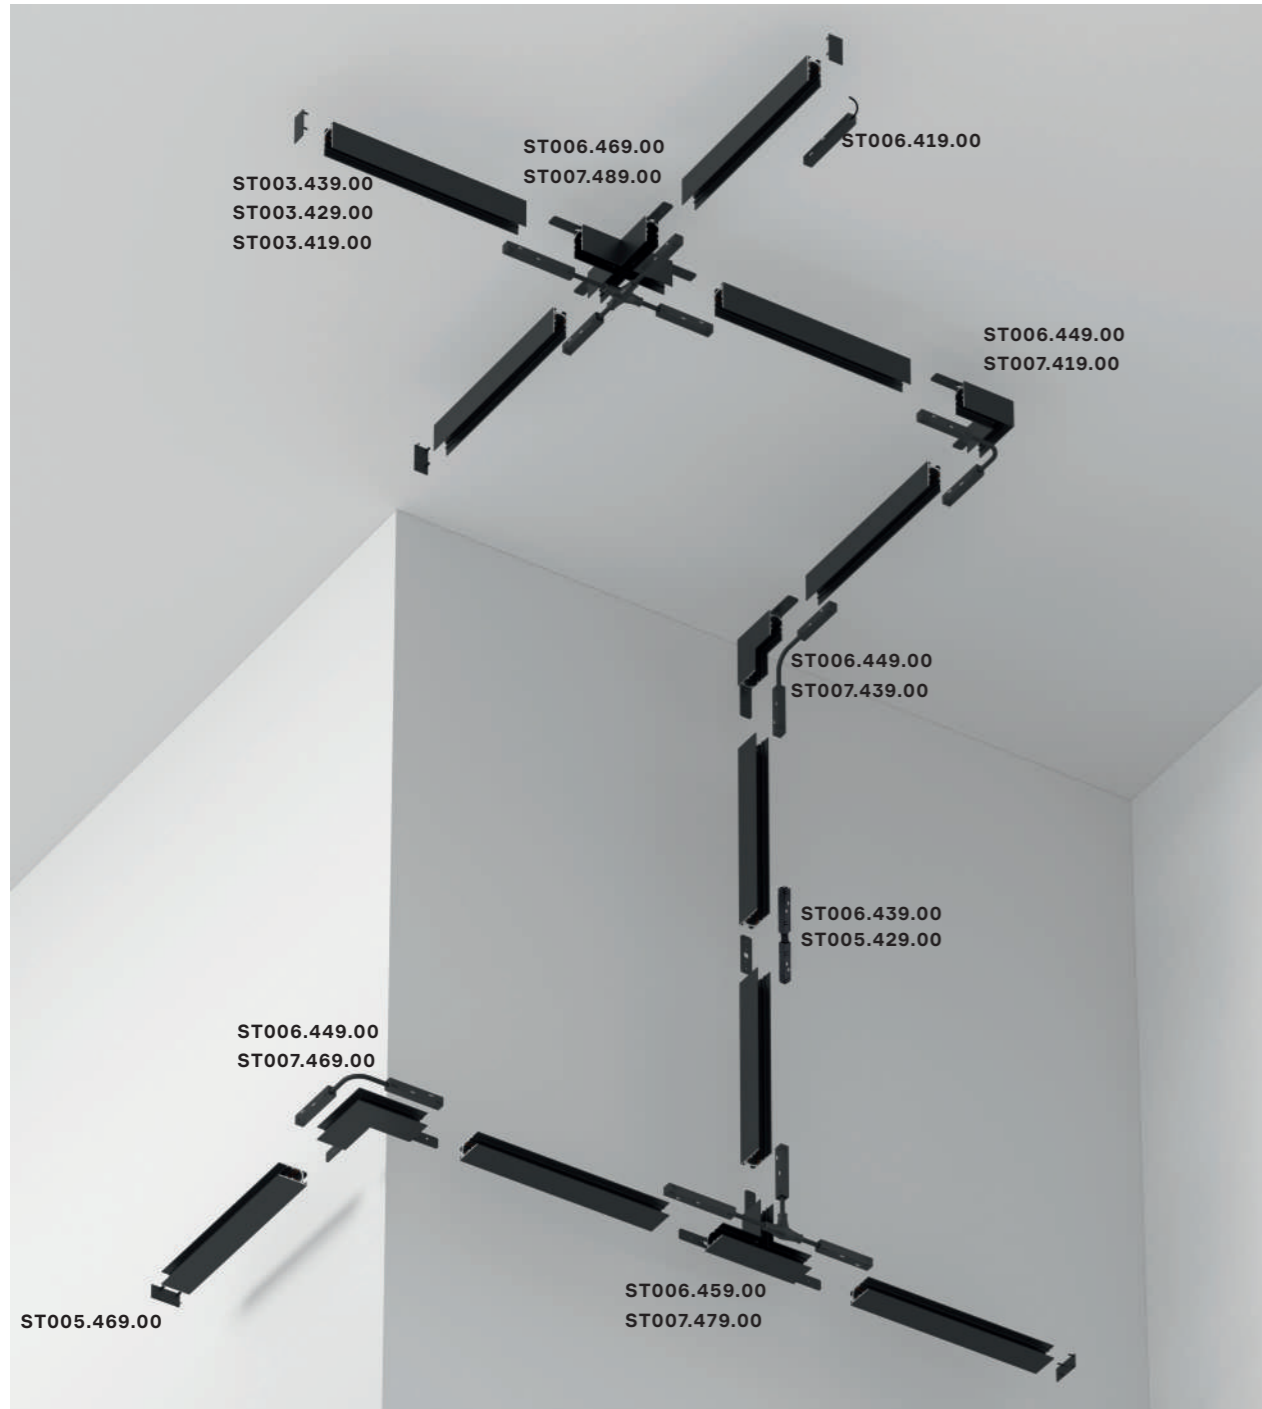

Накладной шинопровод и комплектующие

Схема сборки для накладного шинопровода

	ST003.419.00 ■ черный ST003.519.00 □ белый шинопровод магнитный накладной L1000 × W26 × H51 MM комплект: торцевые заглушки -2 шт лицевая заглушка -1 шт		ST003.429.00 ■ черный ST003.529.00 □ белый шинопровод магнитный накладной L2000 × W26 × H51 MM комплект: торцевые заглушки -2 шт лицевая заглушка -1 шт
	ST003.439.00 ■ черный ST003.539.00 □ белый шинопровод магнитный накладной L3000 × W26 × H51 MM комплект: торцевые заглушки -2 шт лицевая заглушка -1 шт		ST007.419.00 ■ черный ST007.519.00 □ белый коннектор угловой боковой для накладного магнитного шинопровода L82 × W82 × H51 MM
	ST007.439.00 ■ черный ST007.539.00 □ белый коннектор угловой внутренний для накладного магнитного шинопровода L100 × W100 × H27 MM		ST007.469.00 ■ черный ST007.569.00 □ белый коннектор угловой внешний для накладного магнитного шинопровода L100 × W100 × H27 MM
	ST007.479.00 ■ черный ST007.579.00 □ белый коннектор T-образный для подвешного / накладного магнитного шинопровода L200 × W113 × H50 MM		ST007.489.00 ■ черный ST007.589.00 □ белый коннектор X-образный для подвешного / накладного магнитного шинопровода L200 × W200 × H50 MM
	ST005.469.00 ■ черный ST005.569.00 □ белый заглушка к магнитному шинопроводу (2 шт.) L27 × W51 × H5 MM		ST005.759.00 ■ стальной фиксатор для накладного монтажа (2 шт.) L70 × W27 × H18 MM
	ST005.419.00 ■ черный ST005.519.00 □ белый тросовый подвес для магнитного шинопровода (2 шт.) H2000 MM		ST005.429.00 ■ черный ST005.529.00 □ белый прямой соединитель для накладного / подвешного магнитного шинопровода L80 × W23 MM