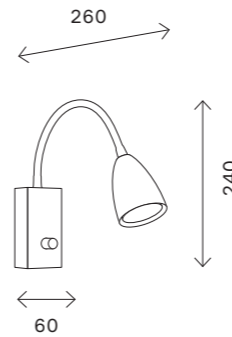

SL1014

SL1014.401.01
SL1014.501.01

артикул	источник света	мощность, W	лампы в комплекте
■ SL1014.401.01	GU10 × 1	3	ДА
□ SL1014.501.01	GU10 × 1	3	ДА

311

настенные светильники