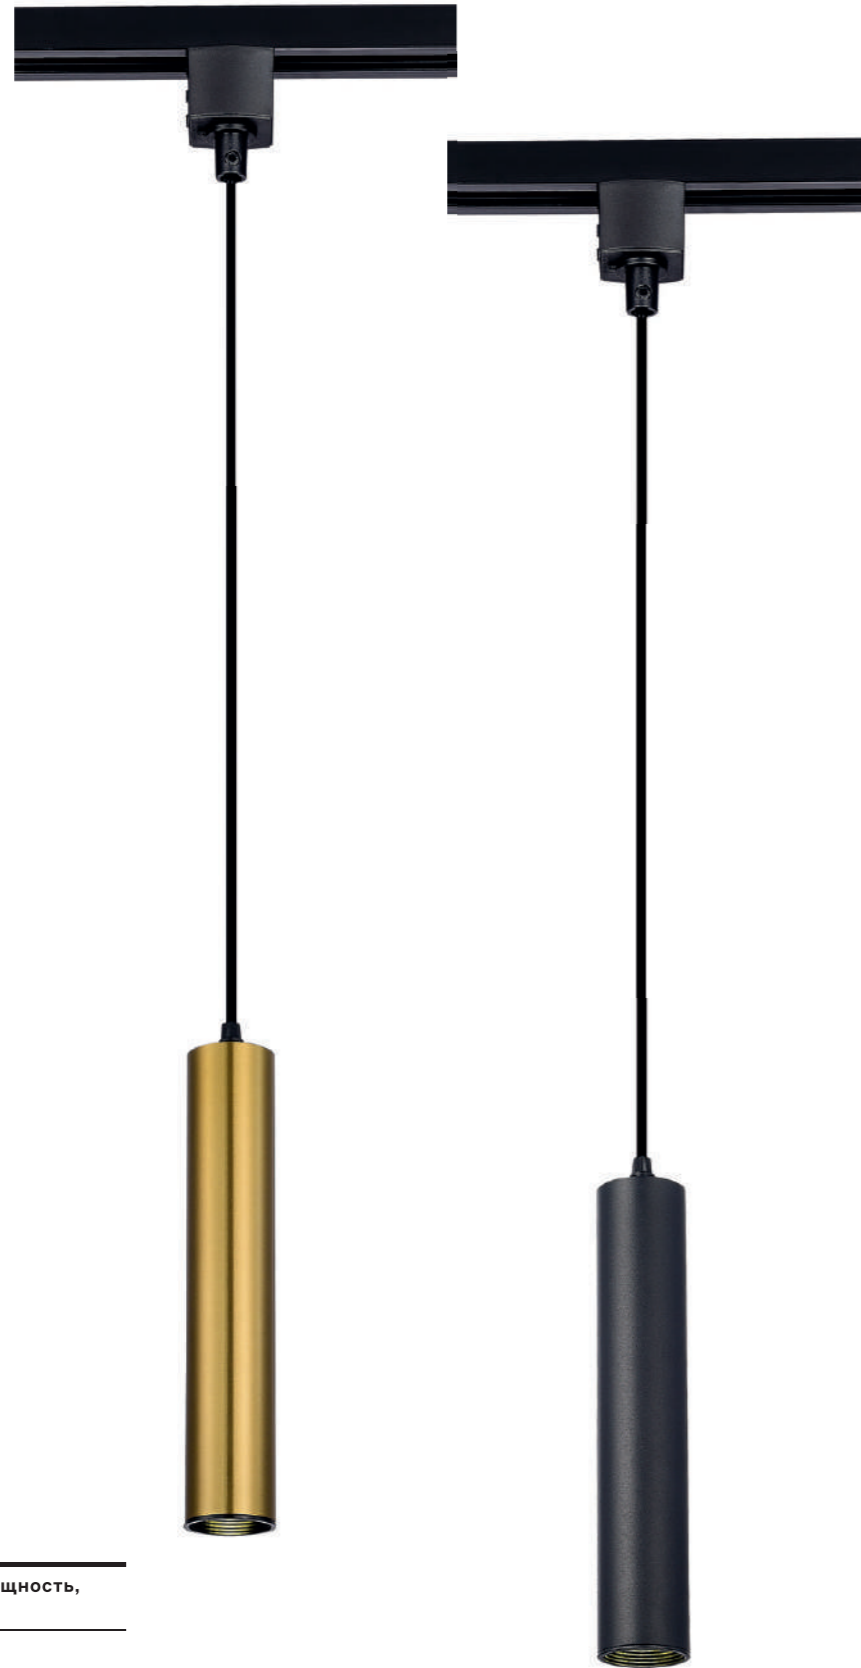

ST151

ST151.406.01
ST151.506.01
ST151.306.01

артикул	источник света	мощность, w
ST151.306.01	GU10 × 1	50
ST151.406.01	GU10 × 1	50
ST151.506.01	GU10 × 1	50

228
однофазная треновая система

ST152