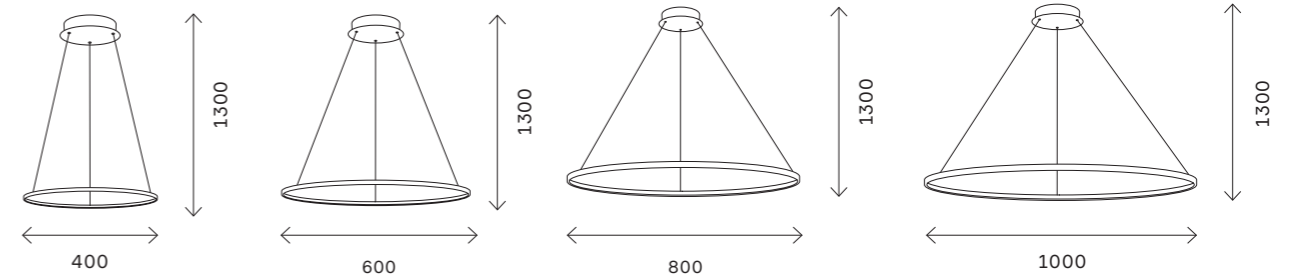

ST604.243.22
ST604.443.22
ST604.543.22

ST604.243.34
ST604.443.34
ST604.543.34

ST604.243.46
ST604.443.46
ST604.543.46

ST604.243.57
ST604.443.57
ST604.543.57

артикул	мощность, W	световой поток, LM	цветовая температура, K	коэфф. цвето-передачи, RA	угол рассеивания, °
ST604.443.114	led × 114	7410	4000	80	120
ST604.443.22	led × 22	1430	4000	80	120
ST604.443.34	led × 34	2210	4000	80	120
ST604.443.46	led × 46	2990	4000	80	120
ST604.443.56	led × 56	3640	4000	80	120
ST604.443.57	led × 57	3705	4000	80	120
ST604.543.114	led × 114	7410	4000	80	120
ST604.543.22	led × 22	1430	4000	80	120
ST604.543.34	led × 34	2210	4000	80	120
ST604.543.46	led × 46	2990	4000	80	120
ST604.543.56	led × 56	3640	4000	80	120
ST604.543.57	led × 57	3705	4000	80	120

ST080

Подвесной комплект для горизонтальной развески светильников серий ST603 IN, ST604 OUT, ST605 DOWN (комплект: монтажные крепления — 2 шт.)

ST080.200.01
ST080.400.01
ST080.500.01

Подвесной комплект для горизонтальной развески светильников серий ST603 IN, ST604 OUT, ST605 DOWN (комплект: монтажные крепления — 4 шт.)

ST080.200.02
ST080.400.02
ST080.500.02

Подвесной комплект для горизонтальной развески светильников серий ST603 IN, ST604 OUT, ST605 DOWN (комплект: монтажные крепления — 6 шт.)

ST080.200.03
ST080.400.03
ST080.500.03

325
подвесные светильники