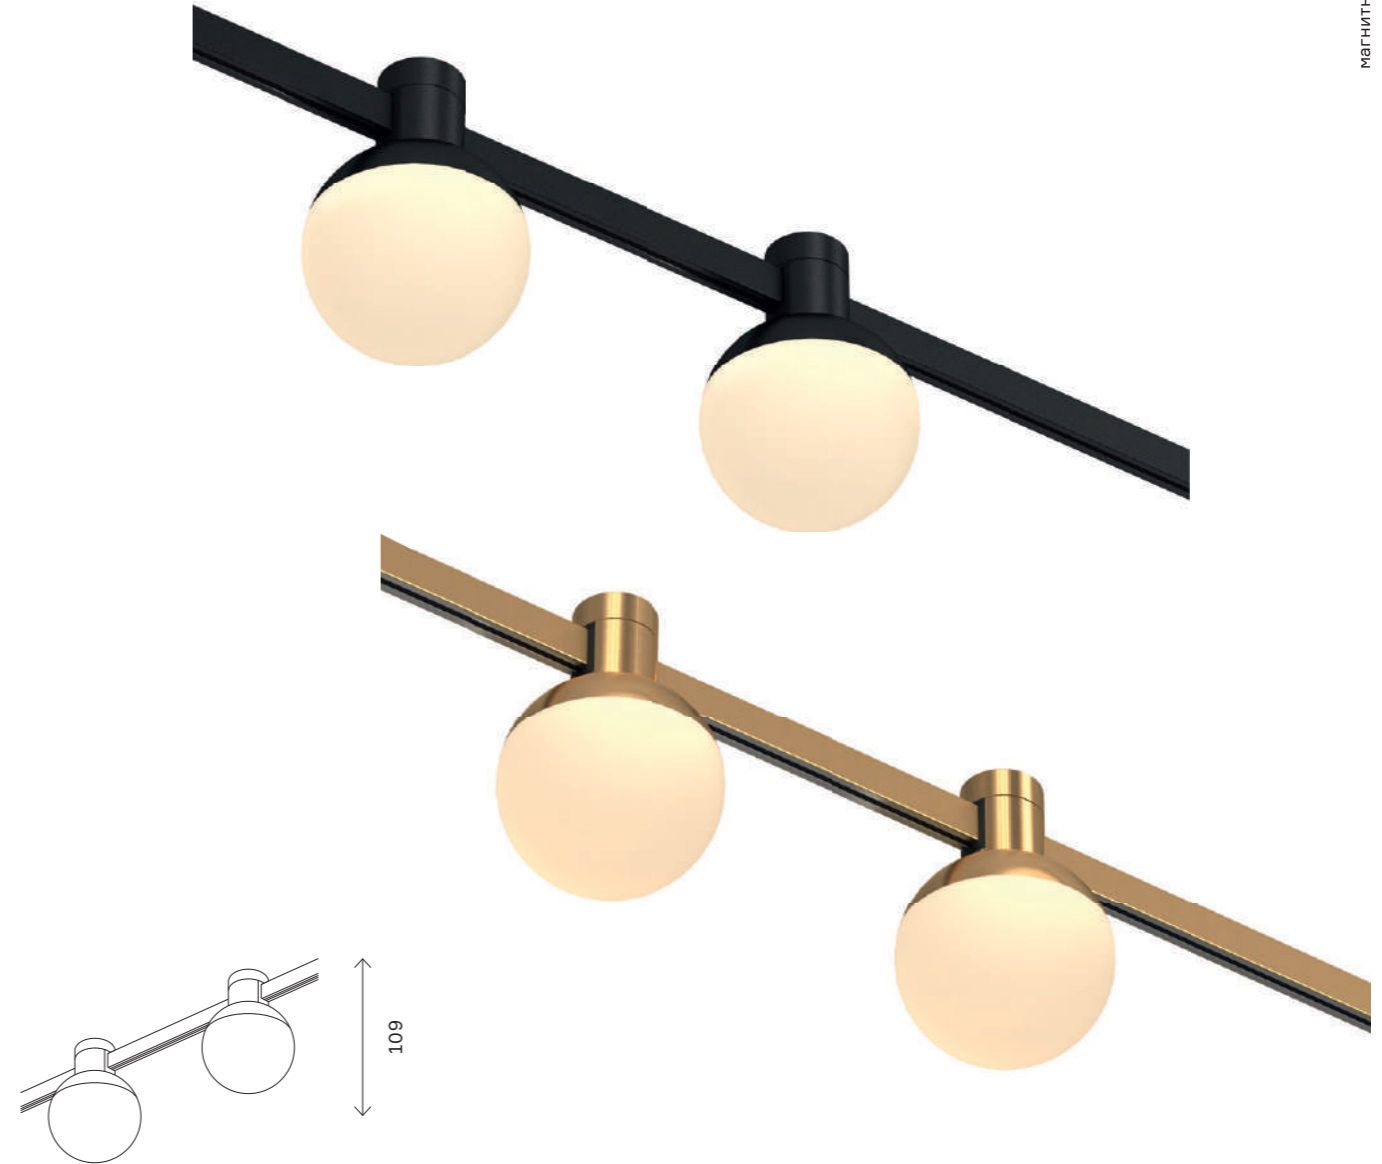

ST815

ST815.206.05
ST815.406.05

артикул	мощность, W	световой поток, LM	цветовая температура, K	коэфф. цвето-передачи, RA	угол рассеивания, °
■ ST815.206.05	led × 5	213	3000	90	120
■ ST815.406.05	led × 5	213	3000	90	120

магнитная модульная система FARM 101