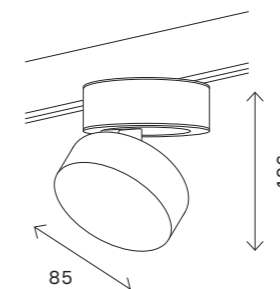

ST809

- **черный**
- **белый**
- **SKY 48**
- **48 V**
- **RA>90**
- **LED**
- **120°**
- **IP20**

ST809.436.09
ST809.446.09
ST809.536.09
ST809.546.09