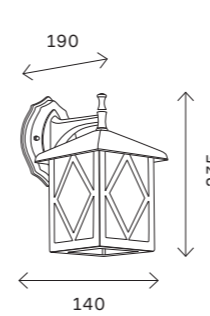

черный

SL084.403.01

SL084.411.01

SL084.401.01

артикул	источник света	мощность, W
SL084.401.01	e27 × 1	60
SL084.403.01	e27 × 1	60
SL084.405.01	e27 × 1	60
SL084.405.02	e27 × 2	60
SL084.411.01	e27 × 1	60

SL084.403.01