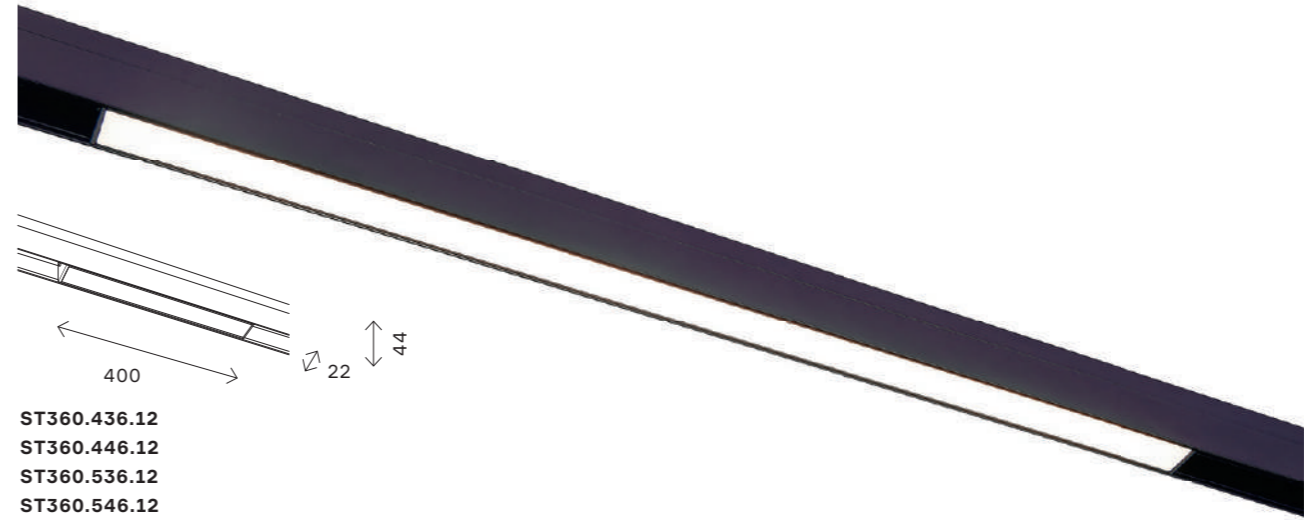

ST360

артикул	мощность, W	световой поток, LM	цветовая температура, K	коэфф. цвето-передачи, RA	угол рассеивания, °
■ ST360.436.12	led × 12	780	3000	>90	120
■ ST360.436.20	led × 20	1300	3000	>90	120
■ ST360.436.30.2	led × 30	1950	3000	>90	120
■ ST360.436.40	led × 40	2600	3000	>90	120
■ ST360.446.12	led × 12	780	4000	>90	120
■ ST360.446.20	led × 20	1300	4000	>90	120
■ ST360.446.30.2	led × 30	1950	4000	>90	120
■ ST360.446.40	led × 40	2600	4000	>90	120
□ ST360.536.12	led × 12	780	3000	>90	120
□ ST360.536.20	led × 20	1300	3000	>90	120
□ ST360.536.30.2	led × 30	1950	3000	>90	120
□ ST360.536.40	led × 40	2600	3000	>90	120
□ ST360.546.12	led × 12	780	4000	>90	120
□ ST360.546.20	led × 20	1300	4000	>90	120
□ ST360.546.30.2	led × 30	1950	4000	>90	120
□ ST360.546.40	led × 40	2600	4000	>90	120