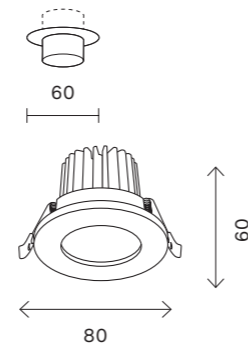

ST704

- черный
- белый
- LED
- 38°
- RA>90
- IP20

ST704.438.10
ST704.448.10
ST704.538.10
ST704.548.10

артикул	мощность, W	световой поток, LM	цветовая температура, K	коэфф. цветопередачи, RA	угол рассеивания, °
ST704.438.10	led x 10	900	3000	>90	38
ST704.448.10	led x 10	900	4000	>90	38
ST704.538.10	led x 10	900	3000	>90	38
ST704.548.10	led x 10	900	4000	>90	38