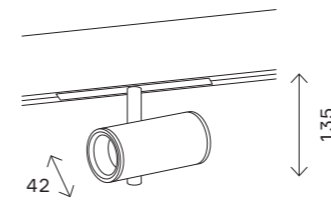

ST808

	черный			
	белый			
	золото			

- ST808.236.08
- ST808.246.08
- ST808.536.08
- ST808.546.08
- ST808.436.08
- ST808.446.08