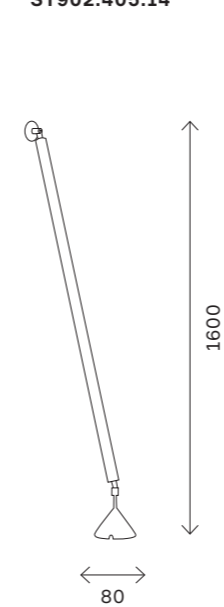

ST902.405.21