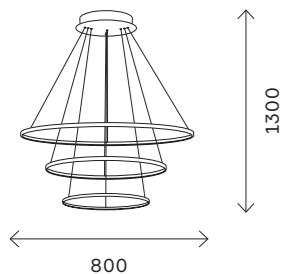

ST604 OUT

ST604.243.114
ST604.443.114
ST604.543.114

ST604.243.56
ST604.443.56
ST604.543.56

артикул	мощность, W	световой поток, LM	цветовая температура, K	коэфф. цвето-передачи, RA	угол рассеивания, °
ST604.243.114	led × 114	7410	4000	80	120
ST604.243.22	led × 22	1430	4000	80	120
ST604.243.34	led × 34	2210	4000	80	120
ST604.243.46	led × 46	2990	4000	80	120
ST604.243.56	led × 47	3640	4000	80	120
ST604.243.57	led × 57	3705	4000	80	120