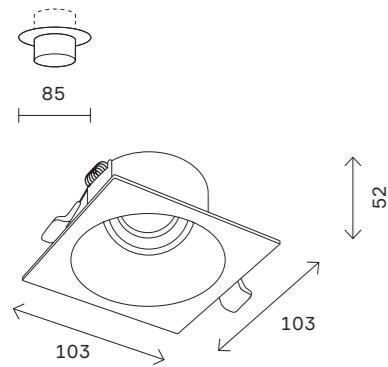

встраиваемые светильники 248

встраиваемые светильники 249

ST207

ST207.408.01
ST207.508.01

ST207.418.01
ST207.518.01

артикул	источник света	мощность, W
■ ST207.408.01	GU10 × 1	50
■ ST207.418.01	GU10 × 1	50
□ ST207.508.01	GU10 × 1	50
□ ST207.518.01	GU10 × 1	50