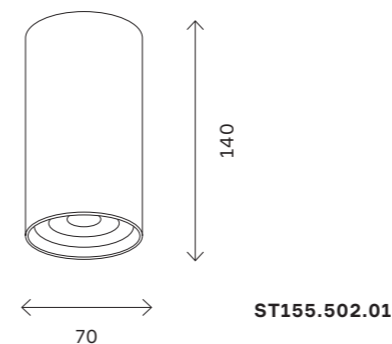

ST155 GYPSUM

артикул	источник света	мощность, W
□ ST155.502.01	GU10 × 1	50