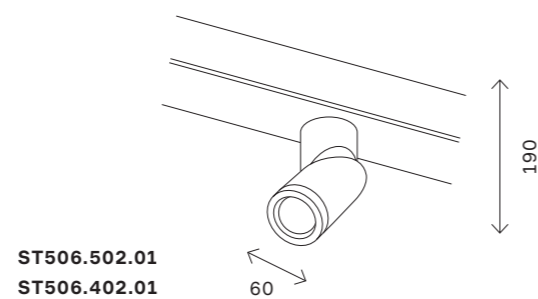

ST507.403.01
ST507.503.01
ST507.303.01

магнитная трековая система SKYLINE 220 V 187

ST506

-  черный
 -  белый
- | | |
|---------|------|
| GU10 | 220V |
| SKY 220 | IP20 |

артикул	источник света	мощность, w
 ST506.402.01	GU10 × 1	50
 ST506.502.01	GU10 × 1	50