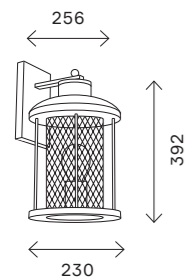

SL080

темный кофе

E27

IP44

SL080.401.01