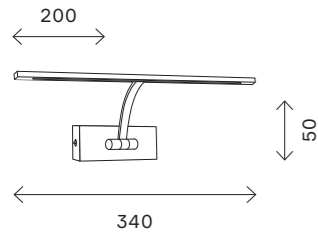

SL595

SL595.011.01
SL595.031.01
SL595.071.01

SL595.111.01
SL595.311.01
SL595.711.01

артикул	мощность, W	световой поток, LM	цветовая температура, K	коэфф. цвето-передачи, RA	сенсорный выключатель на корпусе
SL595.011.01	led × 5,4	250	4000	>80	
SL595.031.01	led × 5,4	250	4000	>80	
SL595.071.01	led × 5,4	250	4000	>80	
SL595.111.01	led × 15	750	4000	>80	да
SL595.311.01	1 led × 5	750	4000	>80	да
SL595.711.01	led × 15	750	4000	>80	да