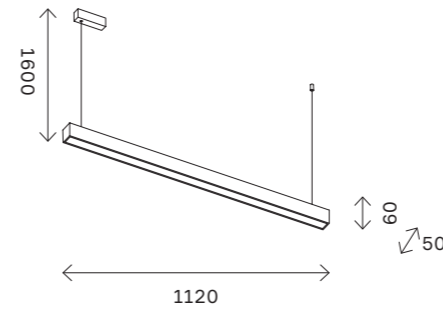

ST612 HONEYCOMB

ST612.433.32
 ST612.443.32
 ST612.533.32
 ST612.543.32

артикул	мощность, W	световой поток, LM	цветовая температура, K	коэфф. цвето-передачи, RA	угол рассеивания, °
■ ST612.433.32	led × 32	1340	3000	>80	120
■ ST612.443.32	led × 32	1340	4000	>80	120
□ ST612.533.32	led × 32	1340	3000	>80	120
□ ST612.543.32	led × 32	1340	4000	>80	120