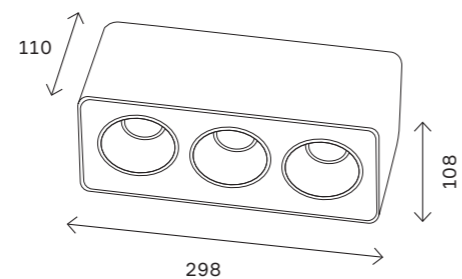

111
модульная система SHIFT

ST053

черный

белый

ST053.402.01
ST053.502.01

ST053.402.02
ST053.502.02

артикул	источник света	размер, мм
■ ST053.402.01	led модуль	108 × 108 × 110
■ ST053.402.02	led модуль	202 × 108 × 110
■ ST053.402.03	led модуль	298 × 108 × 110
□ ST053.502.01	led модуль	108 × 108 × 110
□ ST053.502.02	led модуль	202 × 108 × 110
□ ST053.502.03	led модуль	298 × 108 × 110