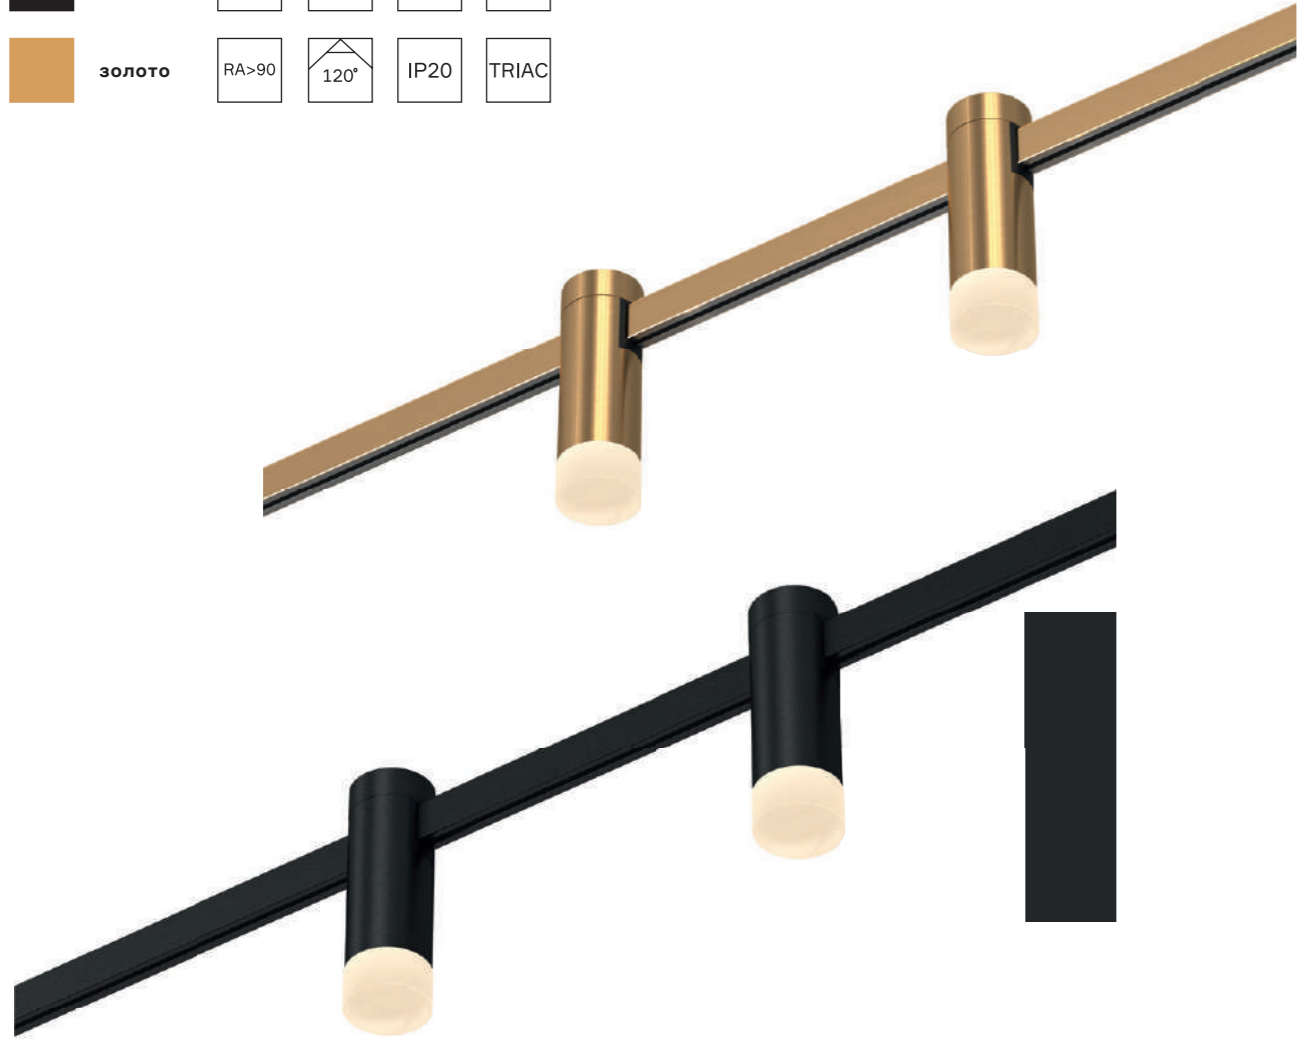

ST812

ST812.206.03
ST812.406.03

артикул	мощность, W	световой поток, LM	цветовая температура, K	коэфф. цвето-передачи, RA	угол рассеивания, °
ST812.206.03	led x 3	135	3000	90	120
ST812.406.03	led x 3	135	3000	90	120

96

магнитная модульная система FARM