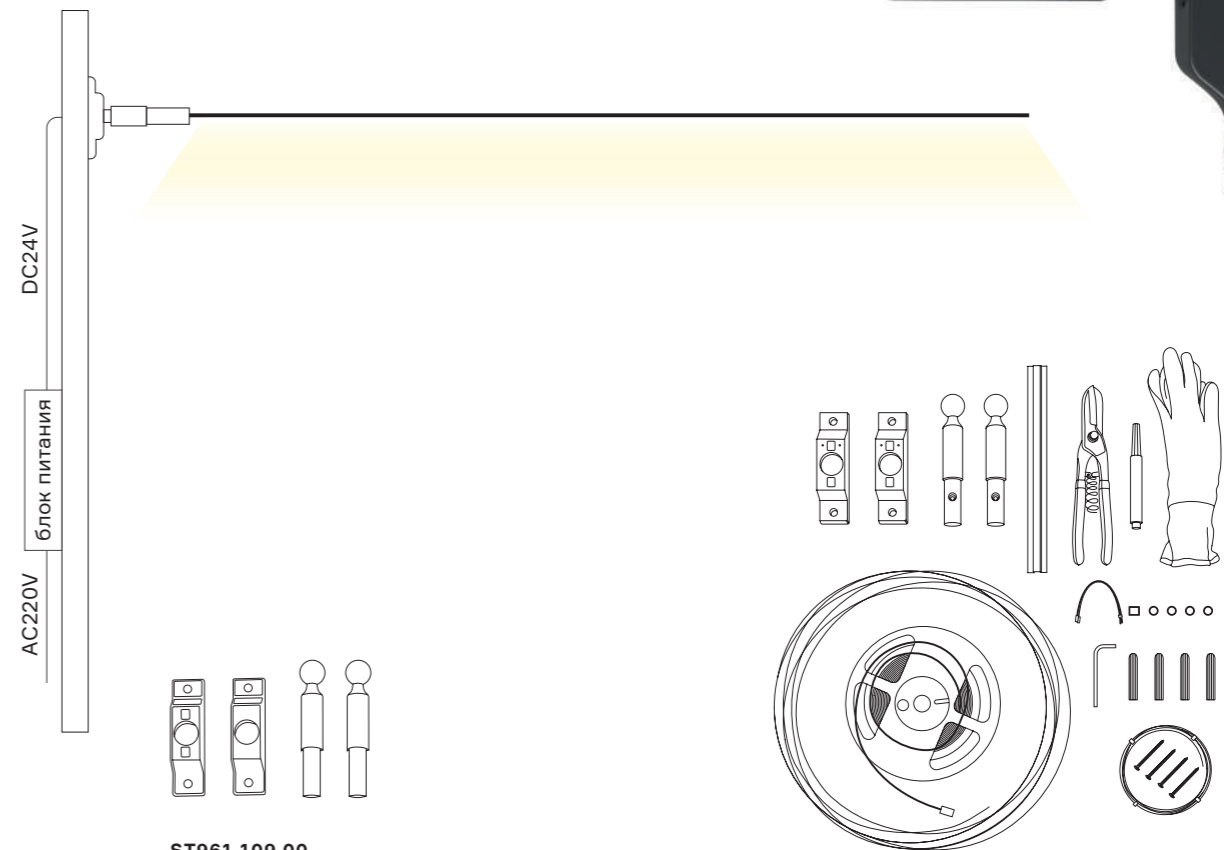

Рассеянный прямой и отраженный свет, заполняющий окружающее пространство, создается при помощи светодиодного источника света, размещенного на металлическом основании.

Тросовая система RAY

- NEW
- RAY
- LED
- COB
- SMD
- 24 V
- RA>90
- 180°
- IP20
- Q