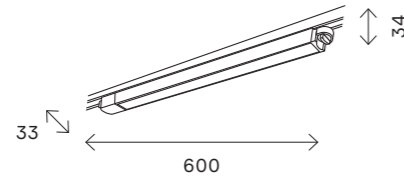

ST366 CRI98

ST366.438.12
ST366.448.12
ST366.538.12
ST366.548.12

ST366.438.24
ST366.448.24
ST366.538.24
ST366.548.24

артикул	мощность, W	световой поток, LM	цветовая температура, K	коэфф. цвето-передачи, RA	угол рассеивания, °
■ ST366.438.12	led × 12	1100	3000	98	120
■ ST366.438.24	led × 24	2250	3000	98	120
■ ST366.448.12	led × 12	1250	4000	98	120
■ ST366.448.24	led × 24	2450	4000	98	120
□ ST366.538.12	led × 12	1100	3000	98	120
□ ST366.538.24	led × 24	2250	3000	98	120
□ ST366.548.12	led × 12	1250	4000	98	120
□ ST366.548.24	led × 24	2450	4000	98	120

214

однофазная трековая система