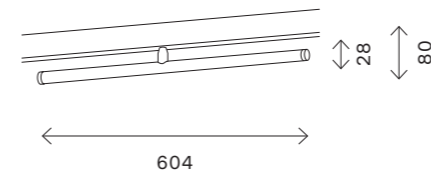

ST803

ST803.436.10
ST803.446.10
ST803.536.10
ST803.546.10

артикул	мощность, W	световой поток, LM	цветовая температура, K	коэфф. цвето-передачи, RA	угол рассеивания, °
■ ST803.436.10	led × 10	1100	3000	>90	120
■ ST803.446.10	led × 10	1100	4000	>90	120
□ ST803.536.10	led × 10	1100	3000	>90	120
□ ST803.546.10	led × 10	1100	4000	>90	120

135

магнитная трековая система SKYLINE 48 V