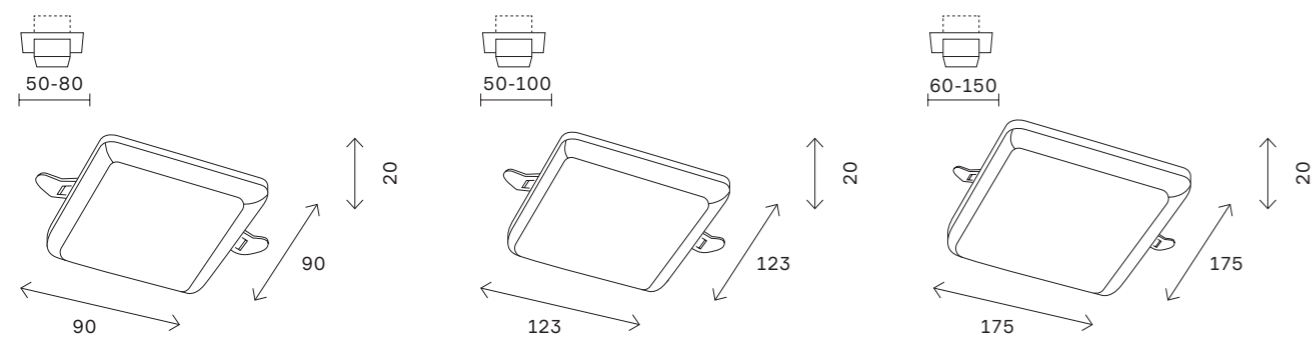

ST700.038.08
ST700.048.08

ST700.038.16
ST700.048.16

ST700.038.22
ST700.048.22

артикул	мощность, W	световой поток, LM	цветовая температура, K	коэфф. цвето-передачи, RA	угол рассеивания, °
□ ST700.038.08	led × 8	690	3000	80	120
□ ST700.038.16	led × 16	1380	3000	80	120
□ ST700.038.22	led × 22	1890	3000	80	120
□ ST700.048.08	led × 8	690	4000	80	120
□ ST700.048.16	led × 16	1380	4000	80	120
□ ST700.048.22	led × 22	1890	4000	80	120