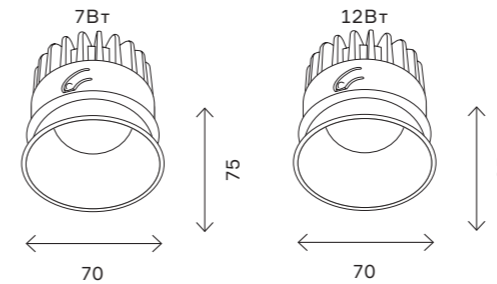

ST850 AROUND

- ST850.408.07
- ST850.408.12
- ST850.508.07
- ST850.508.12
- ST851.538.07
- ST851.538.12
- ST851.548.07
- ST851.548.12
- ST851.438.07
- ST851.438.12
- ST851.448.07
- ST851.448.12

артикул	мощность, W	световой поток, LM	цветовая температура, K	коэфф. цветопередачи, RA	угол рассеивания, °
■ ST850.408.07	led × 7	560	2700-6500	>90	36
■ ST850.408.12	led × 12	960	2700-6500	>90	36
□ ST850.508.07	led × 7	560	2700-6500	>90	36
□ ST850.508.12	led × 12	960	2700-6500	>90	36

ST851

артикул	мощность, W	световой поток, LM	цветовая температура, K	коэфф. цветопередачи, RA	угол рассеивания, °
■ ST851.438.07	led × 7	560	3000	>90	36
■ ST851.438.12	led × 12	960	3000	>90	36
■ ST851.448.07	led × 7	560	4000	>90	36
■ ST851.448.12	led × 12	960	4000	>90	36
□ ST851.538.07	led × 7	560	3000	>90	36
□ ST851.538.12	led × 12	960	3000	>90	36
□ ST851.548.07	led × 7	560	4000	>90	36
□ ST851.548.12	led × 12	960	4000	>90	36