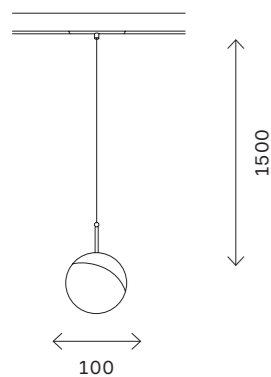

ST681

ST681.436.07
ST681.446.07

артикул	мощность, W	световой поток, LM	цветовая температура, K	коэфф. цвето-передачи, RA	угол рассеивания, °
■ ST681.436.07	led x 7	600	3000	90	120
■ ST681.446.07	led x 7	600	4000	90	120

154 магнитная трековая система SKYLINE 48 V