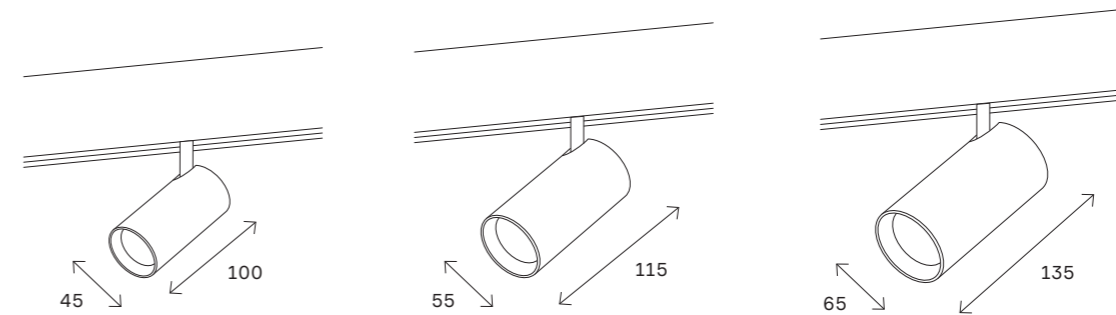

138 магнитная трековая система SKYLINE 48 V

ST375 AROUND

ST375.406.07
ST375.506.07

ST375.406.12
ST375.506.12

ST375.406.20
ST375.506.20

артикул	мощность, W	световой поток, LM	цветовая температура, K	коэфф. цвето-передачи, RA	угол рассеивания, °
■ ST375.406.07	led x 7	630	2700–6500	90	36
■ ST375.406.12	led x 12	1080	2700–6500	90	36
■ ST375.406.20	led x 20	1800	2700–6500	90	36
□ ST375.506.07	led x 7	630	2700–6500	90	36
□ ST375.506.12	led x 12	1080	2700–6500	90	36
□ ST375.506.20	led x 20	1800	2700–6500	90	36