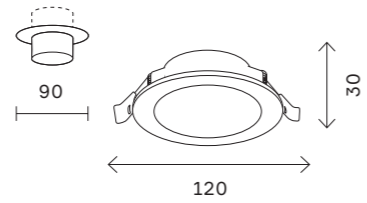

ST210.538.08
ST210.548.08
ST210.538.12
ST210.548.12

артикул	мощность, W	световой поток, LM	цветовая температура, K	коэфф. цвето-передачи, RA	угол рассеивания, °
ST210.538.06	led × 6	480	3000	80	110
ST210.538.08	led × 8	640	3000	80	110
ST210.538.12	led × 12	900	3000	80	110
ST210.548.06	led × 6	480	4000	80	110
ST210.548.08	led × 8	640	4000	80	110
ST210.548.12	led × 12	900	4000	80	110