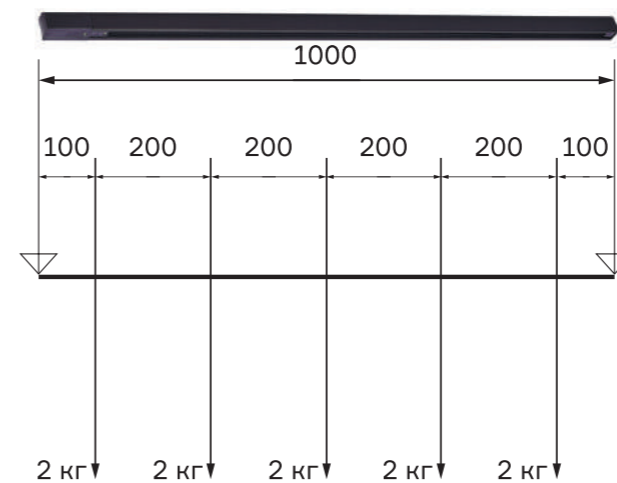

У каждого светильника есть адаптер с колесом выбора одной из трех групп включения