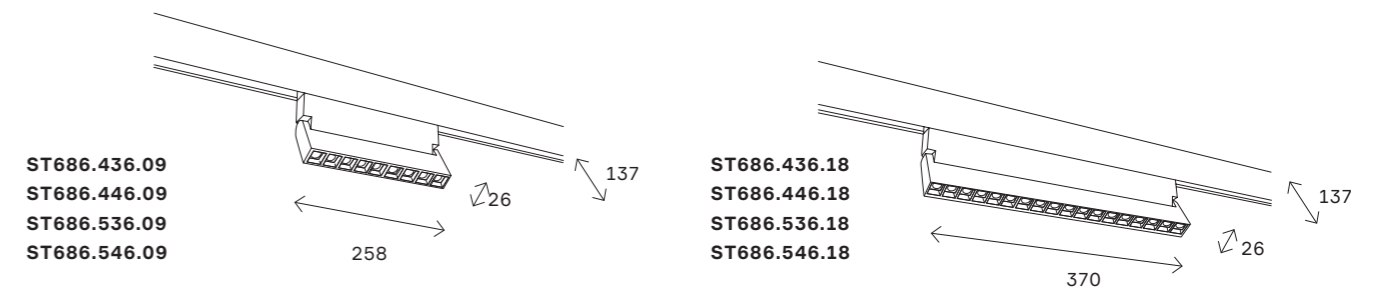

ST686

ST686.436.09
ST686.446.09
ST686.536.09
ST686.546.09

ST686.436.18
ST686.446.18
ST686.536.18
ST686.546.18

артикул	мощность, W	световой поток, LM	цветовая температура, K	коэфф. цвето-передачи, RA	угол рассеивания, °
■ ST686.436.09	led × 9	700	3000	>90	24
■ ST686.446.09	led × 9	700	4000	>90	24
□ ST686.536.09	led × 9	700	3000	>90	24
□ ST686.546.09	led × 9	700	4000	>90	24
■ ST686.436.18	led × 18	1470	3000	>90	24
■ ST686.446.18	led × 18	1470	4000	>90	24
□ ST686.536.18	led × 18	1470	3000	>90	24
□ ST686.546.18	led × 18	1470	4000	>90	24

177 магнитная трековая система SKYLINE 220 V