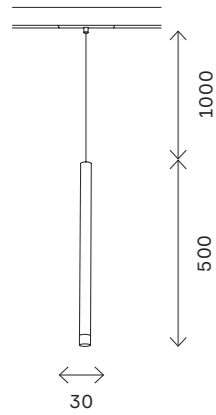

ST683

ST683.436.08
ST683.446.08
ST683.536.08
ST683.546.08
ST683.336.08
ST683.346.08

артикул	мощность, W	световой поток, LM	цветовая температура, K	коэфф. цвето-передачи, RA	угол рассеивания, °
■ ST683.436.08	led × 8	450	3000	>90	36
■ ST683.446.08	led × 8	450	4000	>90	36
□ ST683.536.08	led × 8	450	3000	>90	36
□ ST683.546.08	led × 8	450	4000	>90	36
■ ST683.336.08	led × 8	450	3000	>90	36
■ ST683.346.08	led × 8	450	4000	>90	36

156 магнитная трековая система SKYLINE 48 V