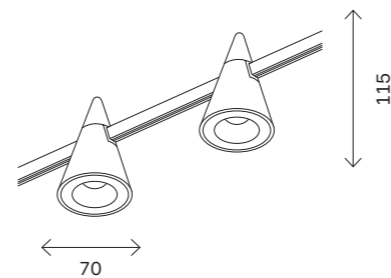

ST813

ST813.206.05
ST813.406.05

артикул	мощность, W	световой поток, LM	цветовая температура, K	коэфф. цвето-передачи, RA	угол рассеивания, °
ST813.206.05	led x 5	272	3000	90	60
ST813.406.05	led x 5	272	3000	90	60

97

магнитная модульная система FARM