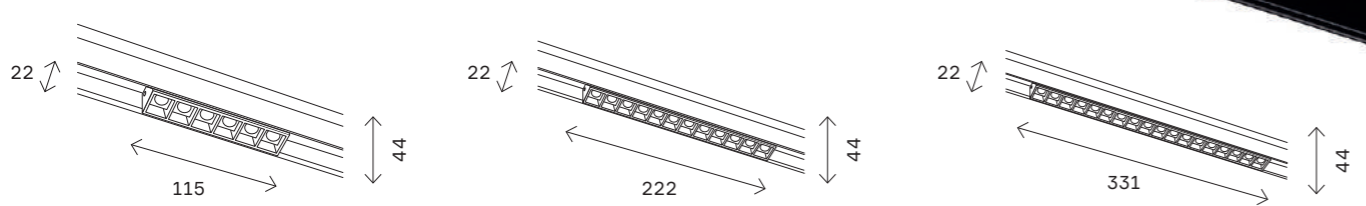

ST361

- ST361.436.06   ST361.436.12   ST361.436.18
- ST361.446.06   ST361.446.12   ST361.446.18
- ST361.536.06   ST361.536.12   ST361.536.18
- ST361.546.06   ST361.546.12   ST361.546.18

артикул	мощность, W	световой поток, LM	цветовая температура, K	коэфф. цветопередачи, RA	угол рассеивания, °
■ ST361.436.06	led × 6	532	3000	>90	36
■ ST361.436.12	led × 12	1009	3000	>90	36
■ ST361.436.18	led × 18	1407	3000	>90	36
■ ST361.446.06	led × 6	532	4000	>90	36
■ ST361.446.12	led × 12	1009	4000	>90	36
■ ST361.446.18	led × 18	1407	4000	>90	36
□ ST361.536.06	led × 6	532	3000	>90	36
□ ST361.536.12	led × 12	1009	3000	>90	36
□ ST361.536.18	led × 18	1407	3000	>90	36
□ ST361.546.06	led × 6	532	4000	>90	36
□ ST361.546.12	led × 12	1009	4000	>90	36
□ ST361.546.18	led × 18	1407	4000	>90	36

148 магнитная трековая система SKYLINE 48 V