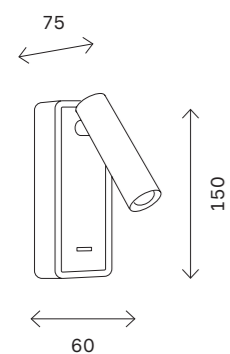

ST160

ST160.431.03
ST160.531.03

артикул	мощность, W	световой поток, LM	цветовая температура, K	коэфф. цвето-передачи, RA	угол рассеивания, °
■ ST160.431.03	led x 3	270	3000	>90	24
□ ST160.531.03	led x 3	270	3000	>90	24