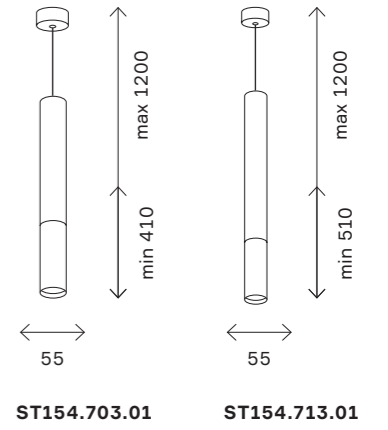

артикул	источник света	мощность, W
ST154.703.01	GU10 x 1	50
ST154.713.01	GU10 x 1	50

331
подвесные светильники