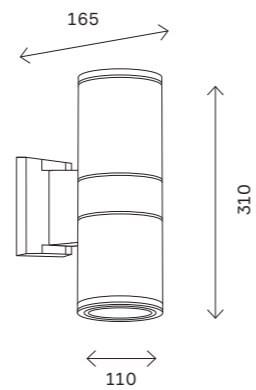

SL074.411.02

SL089

SL089.401.06
SL089.501.06

SL089.401.08
SL089.501.08

артикул	мощность, W	световой поток, LM	цветовая температура, K
■ SL089.401.06	led × 6	430	4000
■ SL089.401.08	led × 8	510	4000
□ SL089.501.06	led × 6	430	4000
□ SL089.501.08	led × 8	510	4000