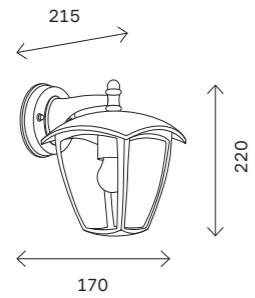

SL081.411.01