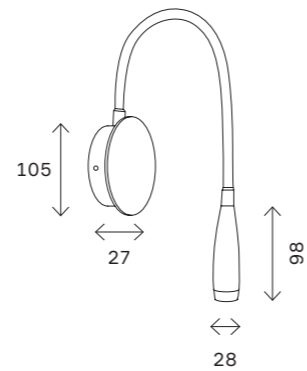

ST162

черный

белый

LED

IP20

ST162.401.03
ST162.501.03

артикул	мощность, W	световой поток, LM	цветовая температура, K	коэфф. цвето-передачи, RA	угол рассеивания, °
■ ST162.401.03	led × 3	160	3000	>80	24
□ ST162.501.03	led × 3	160	3000	>80	24

настенные светильники 308