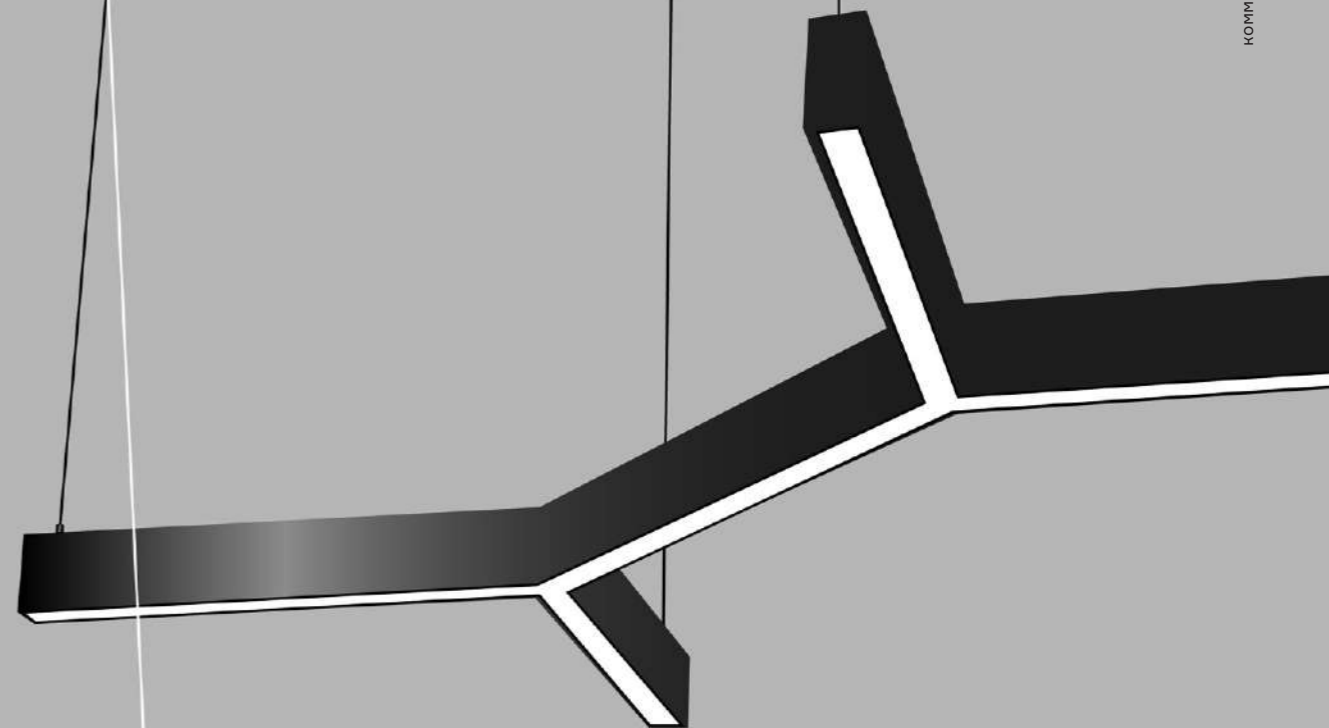

Коммерческое освещение

коммерческое освещение 338

Светотехническое оборудование ST LUCE Commercial позволяет комплектовать абсолютно любой объект: частные интерьеры, офисы, автосалоны, торговые центры, ритейл, отели, спортивные клубы и тому подобное. Мощность и гибкость производства, применение лучших комплектующих, выстроенные алгоритмы работы позволяют закрывать по несколько больших проектов одновременно, поддерживать высочайшее качество на рынке и постоянно развиваться в этом направлении.

коммерческое освещение 339