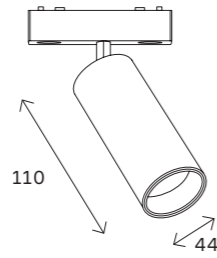

ST677

ST677.436.09
ST677.446.09
ST677.536.09
ST677.546.09