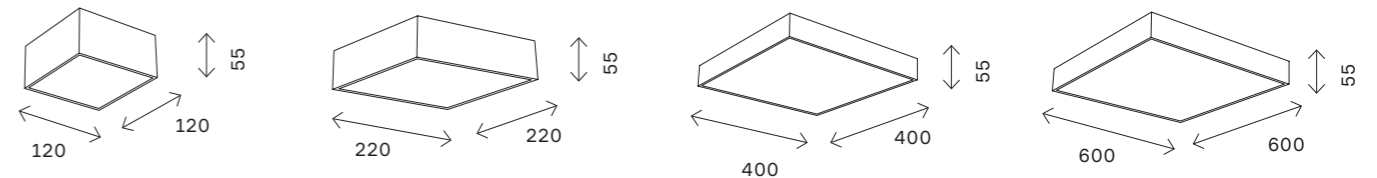

накладные светильники 270

накладные светильники 271

ST608

артикул	мощность, W	световой поток, LM	цветовая температура, K	коэфф. цвето-передачи, RA	угол рассеивания, °
■ ST608.432.12	led × 12	1080	3000	>90	120
■ ST608.442.12	led × 12	1080	4000	>90	120
□ ST608.532.12	led × 12	1080	3000	>90	120
□ ST608.542.12	led × 12	1080	4000	>90	120
■ ST608.432.24	led × 24	2430	3000	>90	120
■ ST608.442.24	led × 24	2430	4000	>90	120
□ ST608.532.24	led × 24	2430	3000	>90	120
□ ST608.542.24	led × 24	2430	4000	>90	120
■ ST608.432.48	led × 48	4320	3000	>90	120
■ ST608.442.48	led × 48	4320	4000	>90	120
□ ST608.532.48	led × 48	4320	3000	>90	120
□ ST608.542.48	led × 48	4320	4000	>90	120
■ ST608.432.96	led × 96	8640	3000	>90	120
■ ST608.442.96	led × 96	8640	4000	>90	120
□ ST608.532.96	led × 96	8640	3000	>90	120
□ ST608.542.96	led × 96	8640	4000	>90	120