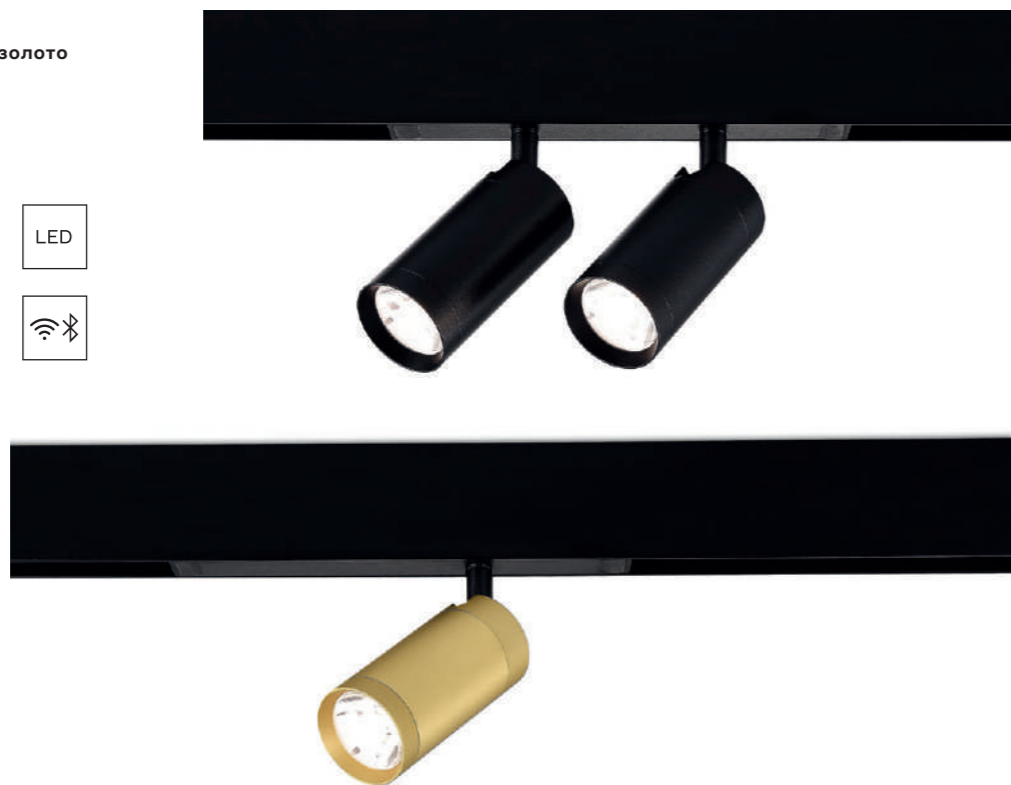

177 магнитная трековая система SKYLINE 220 V

ST660 AROUND

ST660.496.10
ST660.596.10
ST660.296.10

ST660.496.20
ST660.596.20

ST660.486.20
ST660.586.20
ST660.286.20

артикул	мощность, W	световой поток, LM	цветовая температура, K	коэфф. цвето-передачи, RA	угол рассеивания, °
■ ST660.496.10	led × 10	535	2700–6000	>90	36
□ ST660.596.10	led × 10	535	2700–6000	>90	36
■ ST660.296.10	led × 10	535	2700–6000	>90	36
■ ST660.496.20	led × 20	1065	2700–6000	>90	36
□ ST660.596.20	led × 20	1065	2700–6000	>90	36
■ ST660.486.20	led 2 × 9	1440	2700–6000	>90	36
□ ST660.586.20	led 2 × 9	1440	2700–6000	>90	36
■ ST660.286.20	led 2 × 9	1440	2700–6000	>90	36