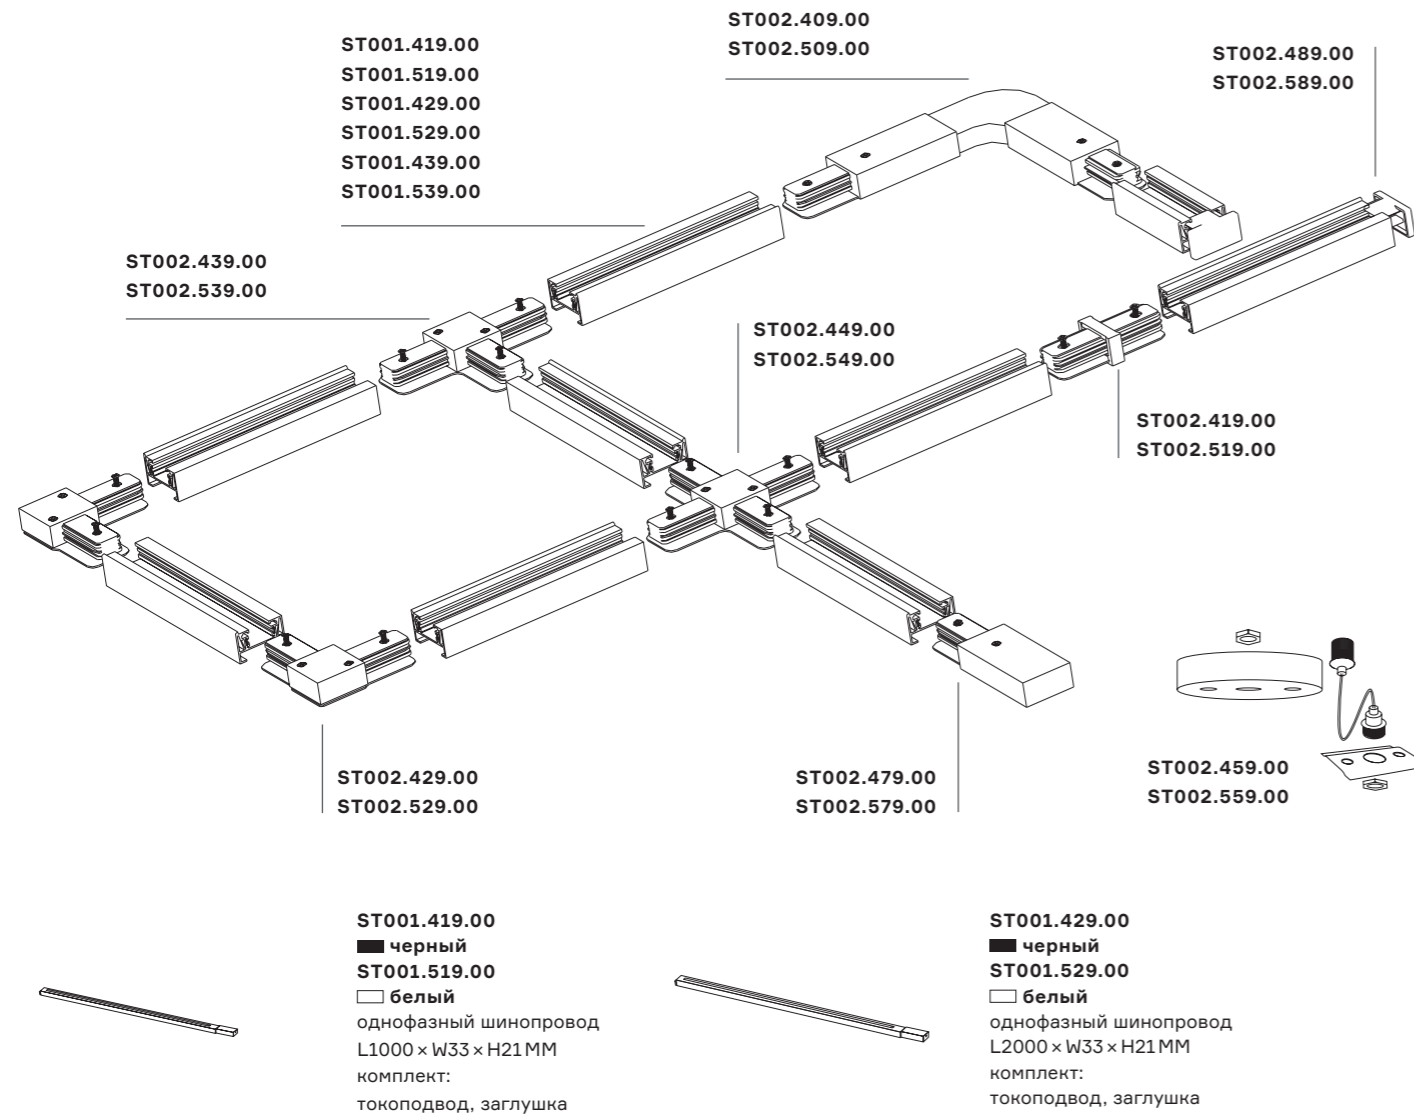

206

однофазная трековая система

207

однофазная трековая система

Накладной шинопровод и комплектующие

Схема сборки для накладного шинопровода

Профили для натяжного потолка и комплектующие

Профили для ГКЛ-потолка и комплектующие