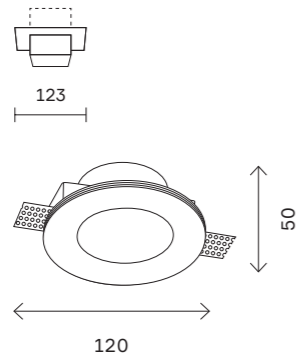

ST254.318.01