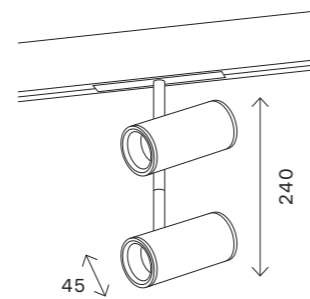

141 магнитная трековая система SKYLINE 48 V

ST808

	черный			
	белый			
	золото			

- ST808.236.08
- ST808.246.08
- ST808.536.08
- ST808.546.08
- ST808.436.08
- ST808.446.08

- ST808.436.16
- ST808.446.16
- ST808.536.16
- ST808.546.16
- ST808.236.16
- ST808.246.16