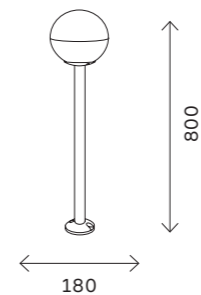

SL9000.415.01