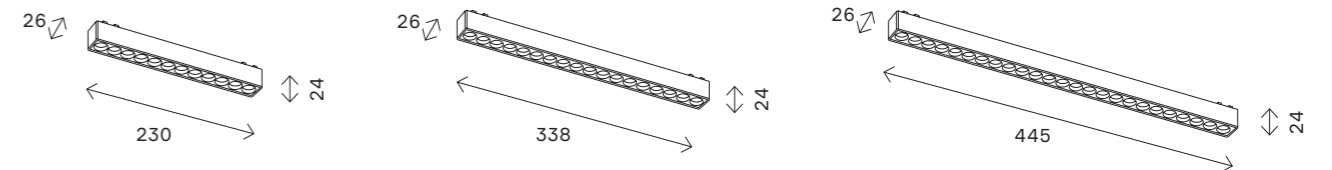

ST673

- **ST673.436.12**
- **ST673.436.18**
- **ST673.436.24**
- **ST673.446.12**
- **ST673.446.18**
- **ST673.446.24**
- **ST673.536.12**
- **ST673.536.18**
- **ST673.536.24**
- **ST673.546.12**
- **ST673.546.18**
- **ST673.546.24**

артикул	мощность, W	световой поток, LM	цветовая температура, K	коэфф. цвето-передачи, RA	угол рассеивания, °
■ ST673.436.12	led x 12	1100	3000	>90	36
■ ST673.446.12	led x 12	1100	4000	>90	36
□ ST673.536.12	led x 12	1100	3000	>90	36
□ ST673.546.12	led x 12	1100	4000	>90	36
■ ST673.436.18	led x 18	1600	3000	>90	36
■ ST673.446.18	led x 18	1600	4000	>90	36
□ ST673.536.18	led x 18	1600	3000	>90	36
□ ST673.546.18	led x 18	1600	4000	>90	36
■ ST673.436.24	led x 24	2300	3000	>90	36
■ ST673.446.24	led x 24	2300	4000	>90	36
□ ST673.536.24	led x 24	2300	3000	>90	36
□ ST673.546.24	led x 24	2300	4000	>90	36

61

магнитная трековая система SKYFLAT