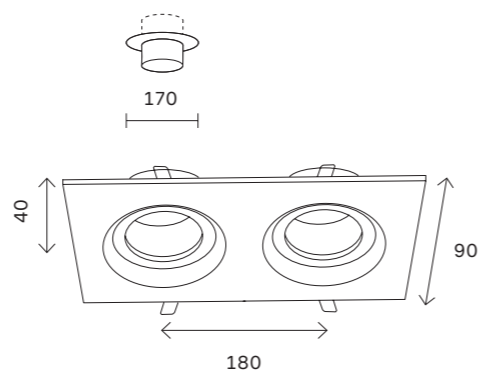

ST255 IP65

черный

белый

IP65

ST255.428.02

ST255.528.02