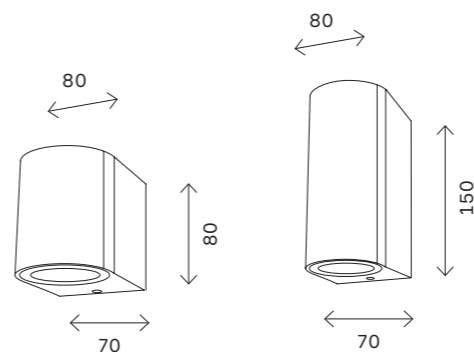

SL9001

GU10

IP54

SL9001.401.01

SL9001.411.02

артикул	источник света	мощность, W
■ SL9001.401.01	GU10 × 1	35
■ SL9001.411.02	GU10 × 2	35

379

уличные светильники