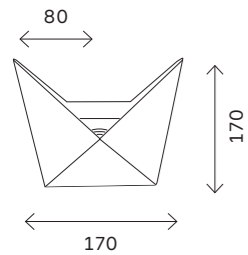

SL9503

- черный
- белый
- LED
- IP54

SL1584.411.02
SL1584.511.02

артикул	мощность, W	световой поток, LM	цветовая температура, K
 SL9503.401.01	led × 6	286	4000
 SL9503.501.01	led × 6	286	4000

384
уличные светильники