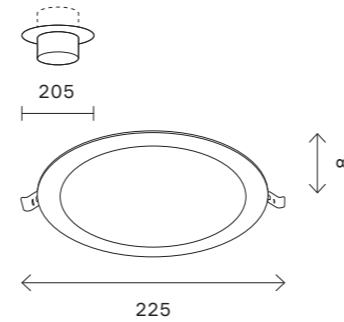

ST209

ST209.538.06
ST209.548.06

ST209.538.12
ST209.548.12

ST209.538.18
ST209.548.18

ST209.538.24
ST209.548.24

артикул	мощность, W	световой поток, LM	цветовая температура, K	коэфф. цвето-передачи, RA	угол рассеивания, °
ST209.538.06	led × 6	330	3000	80	110
ST209.538.12	led × 12	816	3000	80	110
ST209.538.18	led × 18	1296	3000	80	110
ST209.538.24	led × 24	1728	3000	80	110
ST209.548.06	led × 6	370	4000	80	110
ST209.548.12	led × 12	816	4000	80	110
ST209.548.18	led × 18	1350	4000	80	110
ST209.548.24	led × 24	1848	4000	80	110