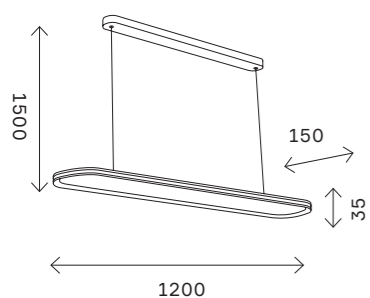

ST615

ST615.543.68

артикул	мощность, W	световой поток, LM	цветовая температура, K	коэфф. цвето-передачи, RA	угол рассеивания, °
ST615.543.68	led x 56 + 12	4480+960	4000	>80	120

314
подвесные светильники