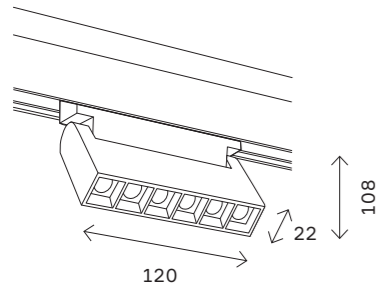

ST364

ST364.436.06
ST364.446.06
ST364.536.06
ST364.546.06

ST364.436.12
ST364.446.12
ST364.536.12
ST364.546.12

артикул	мощность, W	световой поток, LM	цветовая температура, K	коэфф. цветопередачи, RA	угол рассеивания, °
■ ST364.436.06	led × 6	532	3000	>90	36
■ ST364.436.12	led × 12	1009	3000	>90	36
■ ST364.446.06	led × 6	532	4000	>90	36
■ ST364.446.12	led × 12	1009	4000	>90	36
□ ST364.536.06	led × 6	532	3000	>90	36
□ ST364.536.12	led × 12	1009	3000	>90	36
□ ST364.546.06	led × 6	532	4000	>90	36
□ ST364.546.12	led × 12	1009	4000	>90	36