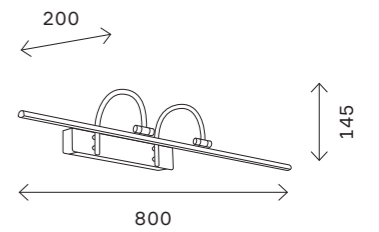

SL444

SL444.011.01
SL444.031.01

SL444.101.01
SL444.301.01

SL444.111.01
SL444.311.01

артикул	мощность, W	световой поток, LM	цветовая температура, K	коэфф. цвето-передачи, RA
SL444.011.01	led × 8	420	4000	>80
SL444.031.01	led × 8	420	4000	>80
SL444.101.01	led × 12	570	4000	>80
SL444.301.01	led × 12	570	4000	>80
SL444.111.01	led × 18	900	4000	>80
SL444.311.01	led × 18	900	4000	>80