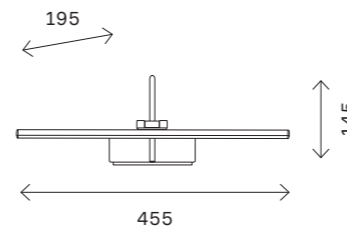

SL444

SL444.011.01
SL444.031.01

SL444.101.01
SL444.301.01

SL444.111.01
SL444.311.01

артикул	мощность, W	световой поток, LM	цветовая температура, K	коэфф. цвето-передачи, RA
SL444.011.01	led × 8	420	4000	>80
SL444.031.01	led × 8	420	4000	>80
SL444.101.01	led × 12	570	4000	>80
SL444.301.01	led × 12	570	4000	>80
SL444.111.01	led × 18	900	4000	>80
SL444.311.01	led × 18	900	4000	>80