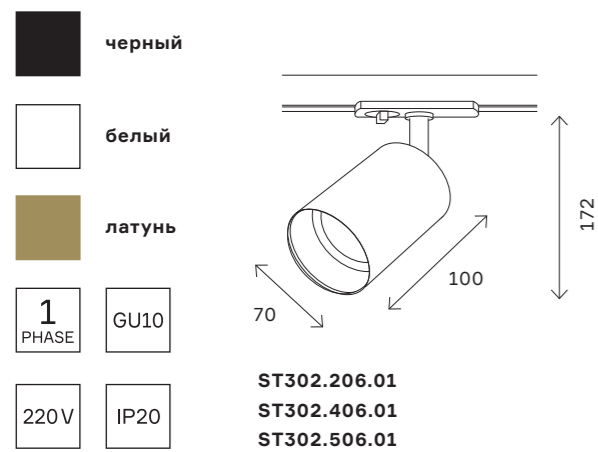

ST302

- черный
- белый
- латунь
- 1
  PHASE GU10
- 220V IP20

ST302.206.01
ST302.406.01
ST302.506.01

артикул	источник света	мощность, w
 ST302.206.01	GU10 × 1	50
 ST302.406.01	GU10 × 1	50
 ST302.506.01	GU10 × 1	50

одноразовая трековая система 226