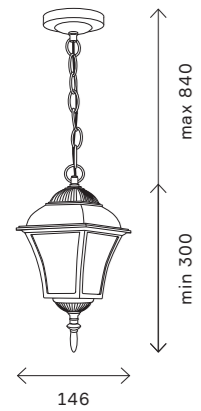

SL082.203.01