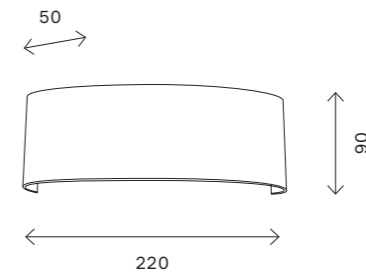

SL074.411.02

SL089

SL089.401.06
SL089.501.06

SL089.401.08
SL089.501.08

артикул	мощность, W	световой поток, LM	цветовая температура, K
■ SL089.401.06	led × 6	430	4000
■ SL089.401.08	led × 8	510	4000
□ SL089.501.06	led × 6	430	4000
□ SL089.501.08	led × 8	510	4000