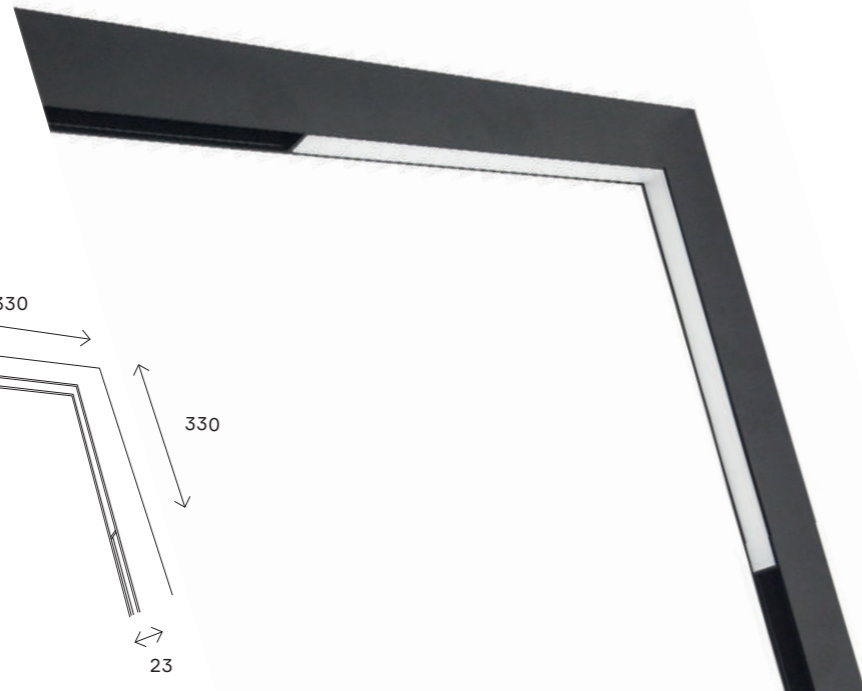

артикул	мощность, W	световой поток, LM	цветовая температура, K	коэфф. цвето-передачи, RA	угол рассеивания, °
■ ST801.436.20	led × 20	1250	3000	>90	120
■ ST801.446.20	led × 20	1250	4000	>90	120
□ ST801.536.20	led × 20	1250	3000	>90	120
□ ST801.546.20	led × 20	1250	4000	>90	120

133
магнитная трековая система SKYLINE 48 V