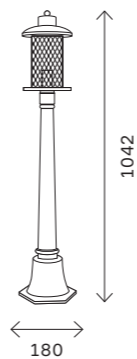

SL080.405.01

SL080.402.01

уличные светильники 396

SL080.403.01

SL080.415.01

SL080.425.02

SL080.425.03

артикул	источник света	мощность, W
SL080.402.01	e27 × 1	60
SL080.403.01	e27 × 1	60
SL080.405.01	e27 × 1	60
SL080.415.01	e27 × 1	60
SL080.425.02	e27 × 2	100
SL080.425.03	e27 × 3	100
SL081.411.01	e27 × 1	40