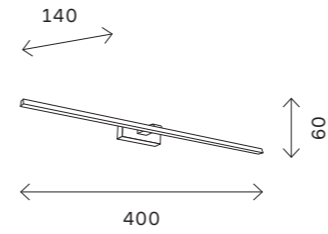

SL446.011.01
SL446.041.01
SL446.051.01