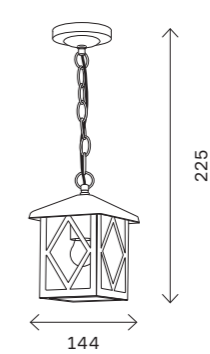

черный

SL084.403.01

SL084.411.01

SL084.401.01

артикул	источник света	мощность, W
SL084.401.01	e27 × 1	60
SL084.403.01	e27 × 1	60
SL084.405.01	e27 × 1	60
SL084.405.02	e27 × 2	60
SL084.411.01	e27 × 1	60

SL084.403.01