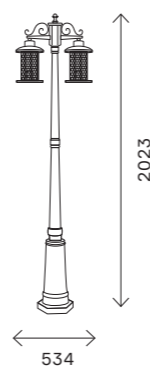

SL080.405.01

SL080.402.01

уличные светильники 396

SL080.403.01

SL080.415.01

SL080.425.02

SL080.425.03

артикул	источник света	мощность, W
SL080.402.01	e27 × 1	60
SL080.403.01	e27 × 1	60
SL080.405.01	e27 × 1	60
SL080.415.01	e27 × 1	60
SL080.425.02	e27 × 2	100
SL080.425.03	e27 × 3	100
SL081.411.01	e27 × 1	40