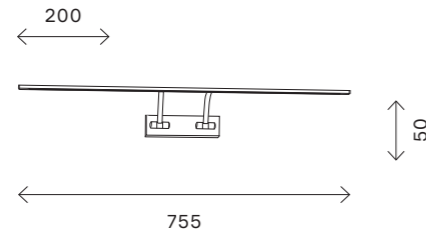

SL595

SL595.011.01
SL595.031.01
SL595.071.01

SL595.111.01
SL595.311.01
SL595.711.01

артикул	мощность, W	световой поток, LM	цветовая температура, K	коэфф. цвето-передачи, RA	сенсорный выключатель на корпусе
SL595.011.01	led × 5,4	250	4000	>80	
SL595.031.01	led × 5,4	250	4000	>80	
SL595.071.01	led × 5,4	250	4000	>80	
SL595.111.01	led × 15	750	4000	>80	да
SL595.311.01	1 led × 5	750	4000	>80	да
SL595.711.01	led × 15	750	4000	>80	да