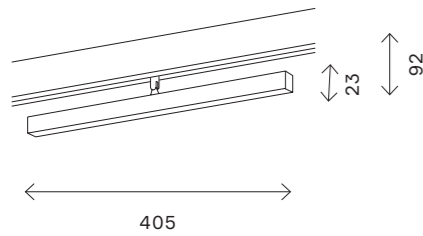

ST802

ST802.436.12
ST802.446.12
ST802.536.12
ST802.546.12

артикул	мощность, W	световой поток, LM	цветовая температура, K	коэфф. цвето-передачи, RA	угол рассеивания, °
■ ST802.436.12	led × 12	850	3000	>90	120
■ ST802.446.12	led × 12	850	4000	>90	120
□ ST802.536.12	led × 12	850	3000	>90	120
□ ST802.546.12	led × 12	850	4000	>90	120

134

магнитная трековая система SKYLINE 48 V