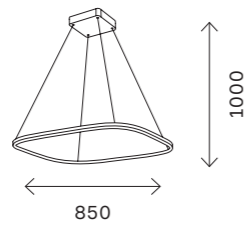

ST610

- черный
- белый
- золото
- NEW LED
- 120° IP20 RA>90

ST610.443.39
ST610.543.39
ST610.243.39

ST610.443.52
ST610.543.52
ST610.243.52

артикул	мощность, W	световой поток, LM	цветовая температура, K	коэфф. цвето-передачи, RA	угол рассеивания, °
 ST610.443.39	led x 39	2210	4000	>90	120
 ST610.543.39	led x 39	2210	4000	>90	120
 ST610.243.39	led x 39	2210	4000	>90	120
 ST610.443.52	led x 52	2990	4000	>90	120
 ST610.543.52	led x 52	2990	4000	>90	120
 ST610.243.52	led x 52	2990	4000	>90	120

326

подвесные светильники