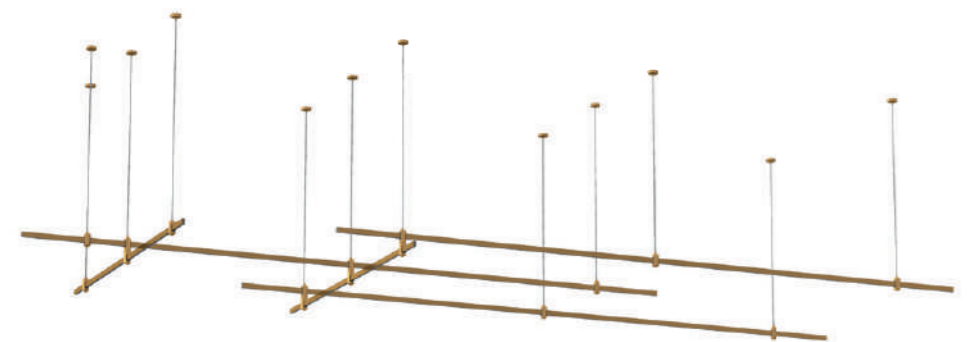

ST8055.231.27
■ золото

ST024.229.00 – 3 шт.
ST024.219.00 – 2 шт.
ST027.223.00 – 4 шт.
ST027.213.00 – 7 шт.
ST027.203.00 – 1 шт.

L 3000 мм x W 1000 мм

*конфигурации готовых конструкций доступны в черном цвете и с разными видами креплений.