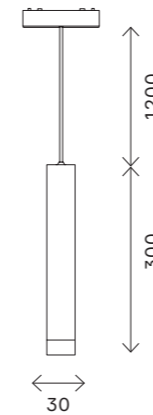

ST680

ST680.433.07
ST680.443.07
ST680.533.07
ST680.543.07

артикул	мощность, W	световой поток, LM	цветовая температура, K	коэфф. цвето-передачи, RA	угол рассеивания, °
■ ST680.433.07	led x 7	550	3000	>90	36
■ ST680.443.07	led x 7	550	4000	>90	36
□ ST680.533.07	led x 7	550	3000	>90	36
□ ST680.543.07	led x 7	550	4000	>90	36

67

магнитная трековая система SKYFLAT