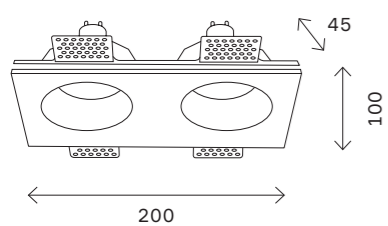

ST252-254 GYPSUM

ST252.508.01

ST252.518.01

артикул	источник света	мощность, W
□ ST252.508.01	GU10 × 1	50
□ ST252.518.01	GU10 × 1	50
□ ST254.308.01	GU10 × 1	50
□ ST254.318.01	GU10 × 1	50
□ ST254.328.01	GU10 × 1	50
□ ST254.328.02	GU10 × 2	10