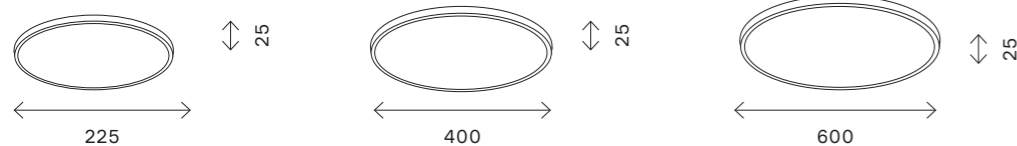

накладные светильники 267

ST601

ST601.432.18
ST601.442.18
ST601.532.18
ST601.542.18

ST601.432.32
ST601.442.32
ST601.532.32
ST601.542.32

ST601.432.48
ST601.442.48
ST601.532.48
ST601.542.48

артикул	мощность, W	световой поток, LM	цветовая температура, K	коэфф. цвето-передачи, RA	угол рассеивания, °
■ ST601.432.18	led x 18	1620	3000	>80	120
■ ST601.442.18	led x 18	1620	4000	>80	120
□ ST601.532.18	led x 18	1620	3000	>80	120
□ ST601.542.18	led x 18	1620	4000	>80	120
■ ST601.432.32	led x 32	2880	3000	>80	120
■ ST601.442.32	led x 32	2880	4000	>80	120
□ ST601.532.32	led x 32	2880	3000	>80	120
□ ST601.542.32	led x 32	2880	4000	>80	120
■ ST601.432.48	led x 48	4320	3000	>80	120
■ ST601.442.48	led x 48	4320	4000	>80	120
□ ST601.532.48	led x 48	4320	3000	>80	120
□ ST601.542.48	led x 48	4320	4000	>80	120