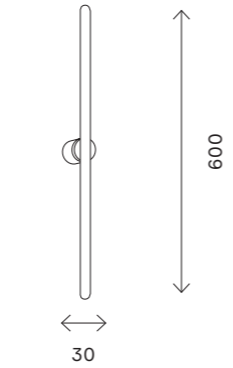

ST607.442.08
ST607.542.08