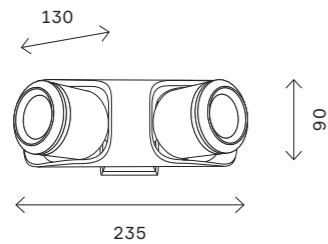

SL093.401.02

артикул	источник света	мощность, W	цветовая температура, K
■ SL093.401.01	G5,3 × 1	3	3000
■ SL093.401.02	G5,3 × 2	6	3000

390

уличные светильники