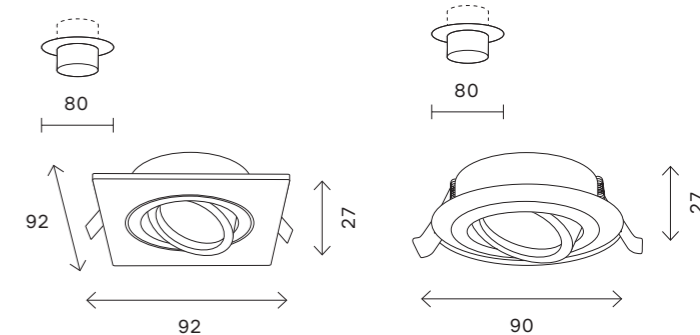

ST251.408.01
ST251.508.01

ST251.418.01
ST251.518.01