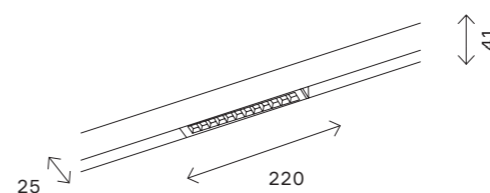

ST655

ST655.436.09
ST655.446.09
ST655.536.09
ST655.546.09