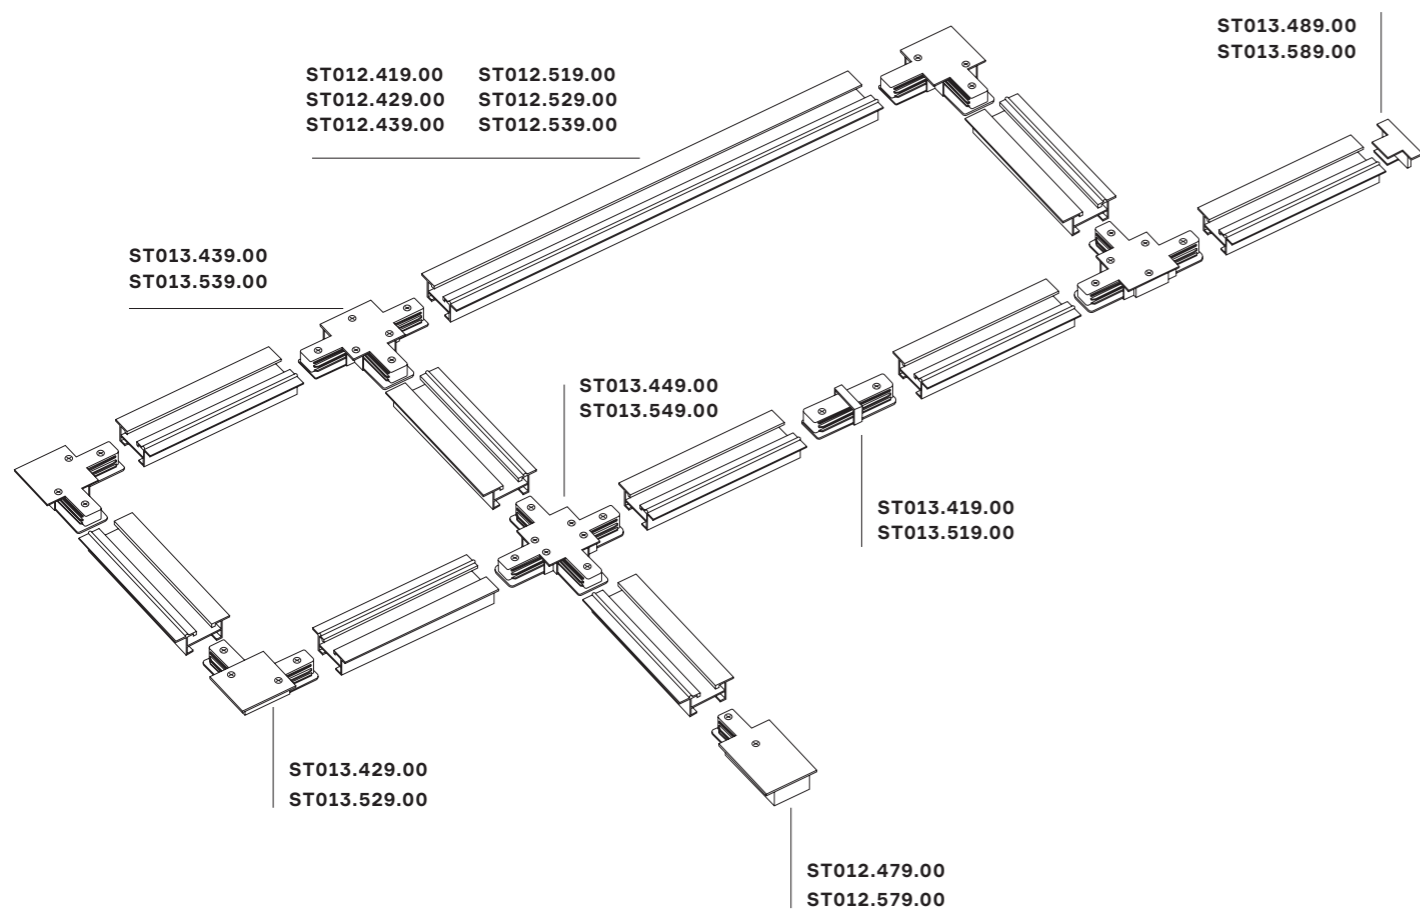

Встраиваемый шинопровод и комплектующие

однофазная треновая система 210

Схема сборки для встраиваемого шинопровода

ST012.419.00
■ **черный**
ST012.519.00
□ **белый**
однофазный шинопровод
L1000 × W60 × H21 MM
комплект:
токоподвод, заглушка

ST012.429.00
■ **черный**
ST012.529.00
□ **белый**
однофазный шинопровод
L2000 × W60 × H21 MM
комплект:
токоподвод, заглушка

ST012.439.00
■ **черный**
ST012.539.00
□ **белый**
однофазный шинопровод
L3000 × W60 × H21 MM
комплект:
токоподвод, заглушка

ST012.479.00
■ **черный**
ST012.579.00
□ **белый**
ввод питания для
однофазного встраиваемого
шинопровода
L117 × W60 × H18 MM

ST013.419.00
■ **черный**
ST013.519.00
□ **белый**
коннектор прямой
L78 × W60 × H18 MM

ST013.429.00
■ **черный**
ST013.529.00
□ **белый**
коннектор угловой
L95 × W95 × H18 MM

ST013.439.00
■ **черный**
ST013.539.00
□ **белый**
коннектор Т-образный
L130 × W95 × H18 MM

ST013.449.00
■ **черный**
ST013.549.00
□ **белый**
коннектор Х-образный
L130 × W130 × H18 MM

ST013.489.00
■ **черный**
ST013.589.00
□ **белый**
заглушка
L37 × W60 × H18 MM

ST002.469.00
■ **черный**
адаптер питания
для однофазного
шинопровода
L35 × W38 × H57 MM

однофазная треновая система 211