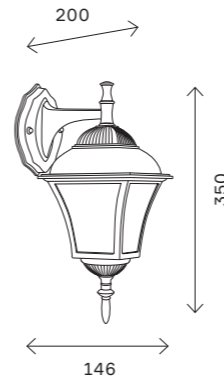

SL082.211.01