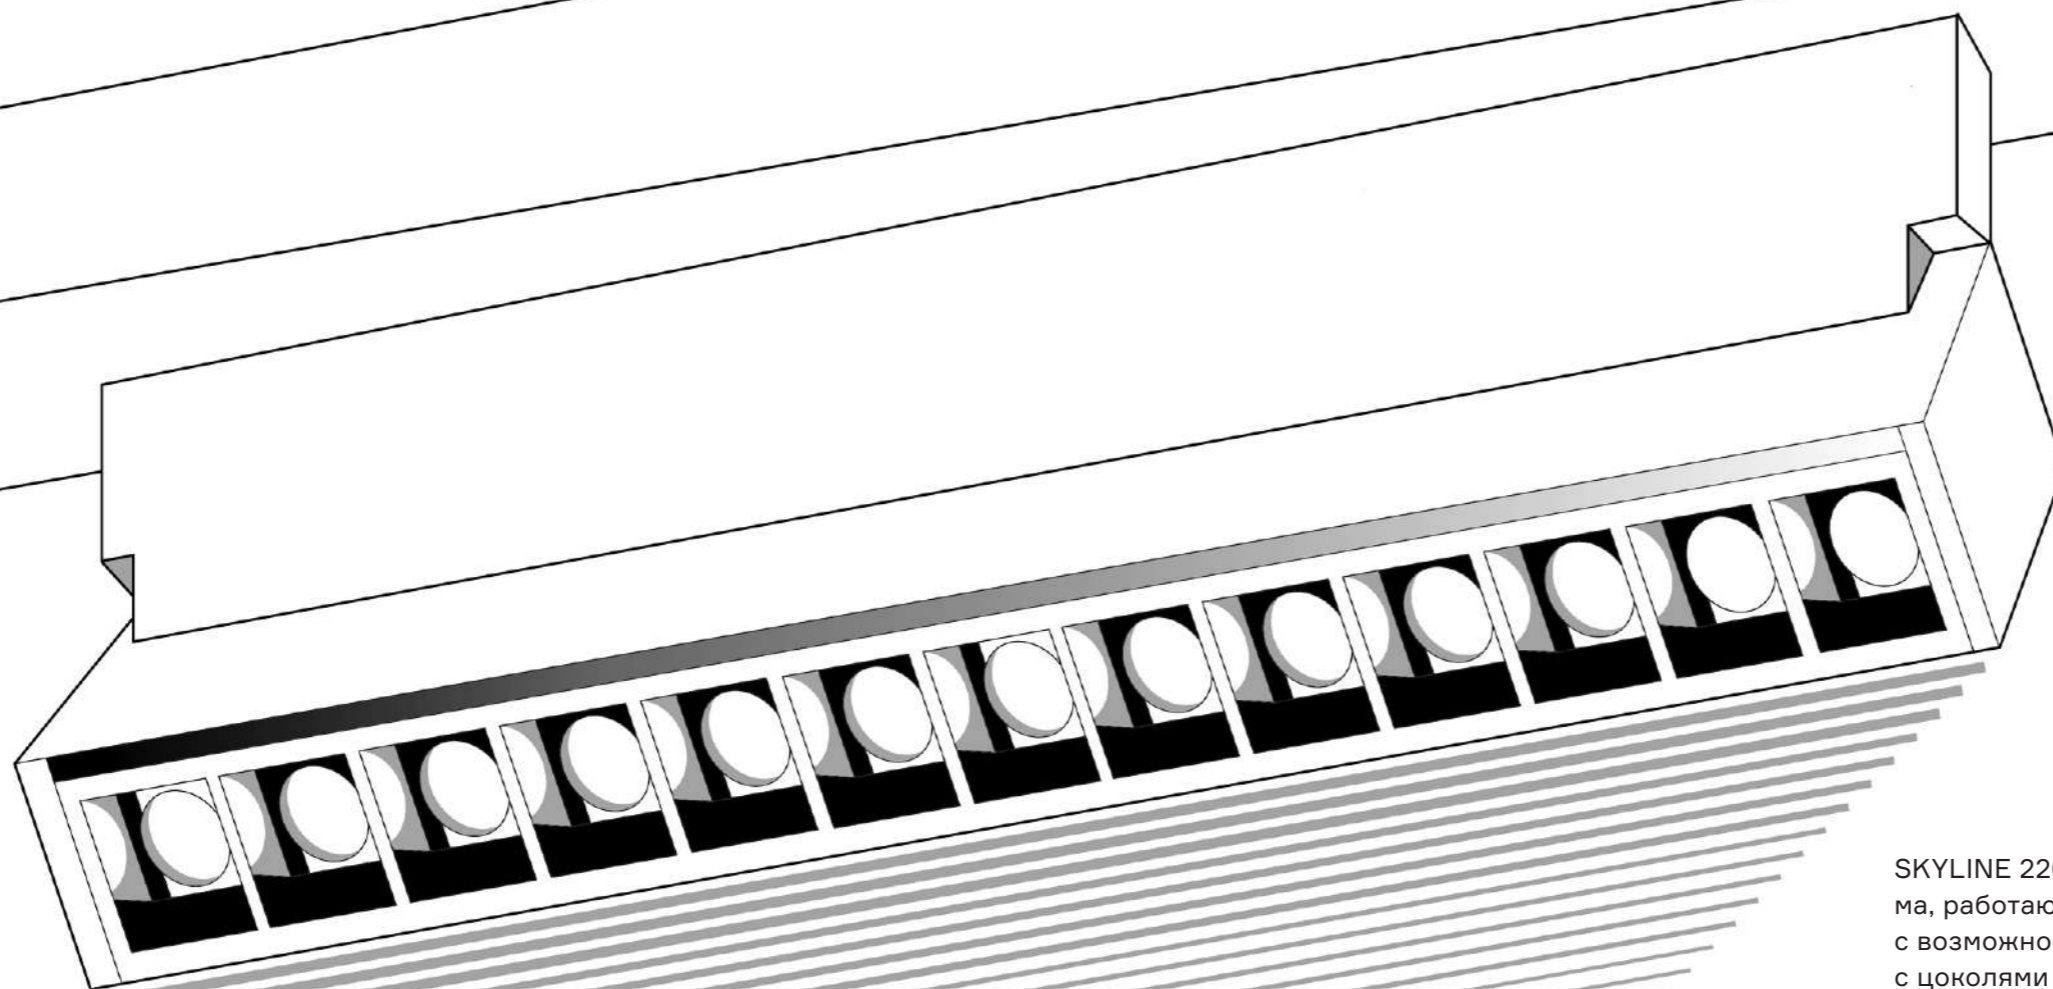

Трековая система SKYLINE 220 V

МАГНИТНАЯ ТРЕКОВАЯ СИСТЕМА SKYLINE 220 V 158

SKYLINE 220 V — это классическая трековая система, работающая от стандартного напряжения 220 V, с возможностью использования любых светильников с цоколями GU10, E27, E14 и LED-моделей с умным управлением AROUND, или с температурой 3000 К и 4000 К. Применение системы в любых интерьерах, с учетом разных видов монтажа, а также большие возможности для расширения функционала.

МАГНИТНАЯ ТРЕКОВАЯ СИСТЕМА SKYLINE 220 V 159