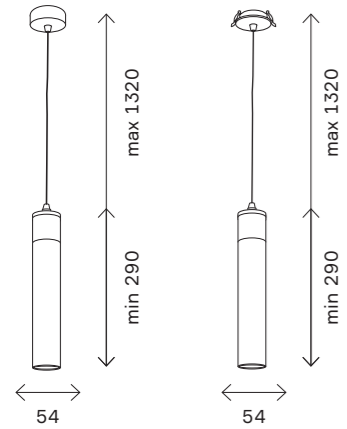

ST151

ST151.303.01   **ST151.308.01**
ST151.403.01   **ST151.408.01**
ST151.503.01   **ST151.508.01**

артикул	источник света	мощность, W
■ ST151.303.01	GU10 × 1	50
■ ST151.403.01	GU10 × 1	50
□ ST151.503.01	GU10 × 1	50
■ ST151.308.01	GU10 × 1	50
■ ST151.408.01	GU10 × 1	50
□ ST151.508.01	GU10 × 1	50