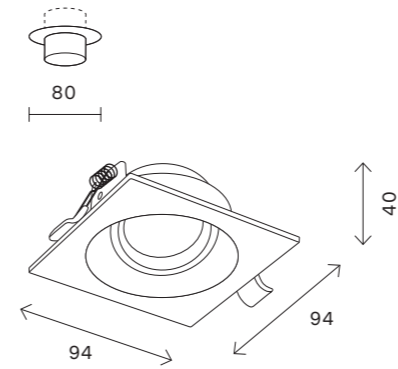

ST208.408.01
ST208.508.01