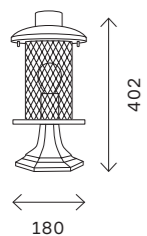

SL080.405.01