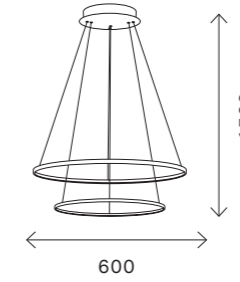

ST603.243.56
ST603.443.56
ST603.543.56