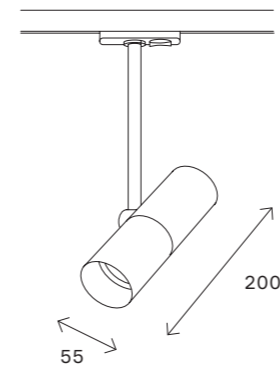

224
однофазная трековая система

ST381

черный

белый

ST381.406.01
 ST381.506.01

артикул	источник света	мощность, W
■ ST381.406.01	GU10 × 1	50
□ ST381.506.01	GU10 × 1	50

225
однофазная трековая система

ST300