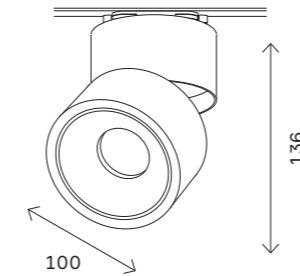

ST652

ST652.436.12
ST652.446.12
ST652.536.12
ST652.546.12

артикул	мощность, W	световой поток, LM	цветовая температура, K	коэфф. цвето-передачи, RA	угол рассеивания, °
■ ST652.436.12	led × 12	1000	3000	>90	36
■ ST652.446.12	led × 12	1000	4000	>90	36
□ ST652.536.12	led × 12	1000	3000	>90	36
□ ST652.546.12	led × 12	1000	4000	>90	36

223

однофазная трековая система