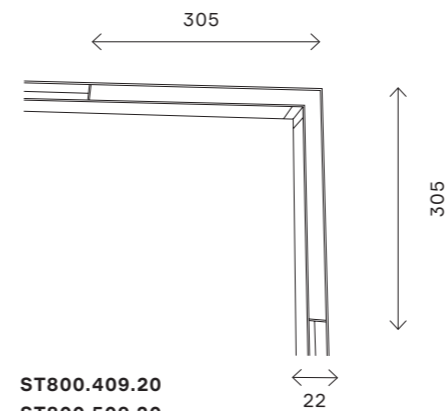

магнитная трековая система SKYLINE 48 V 130

ST800 AROUND

ST800.409.20
 ST800.509.20

артикул	мощность, W	световой поток, LM	цветовая температура, K	коэфф. цвето-передачи, RA	угол рассеивания, °
■ ST800.409.20	led x 20	950	2700-6000	>90	120
□ ST800.509.20	led x 20	950	2700-6000	>90	120