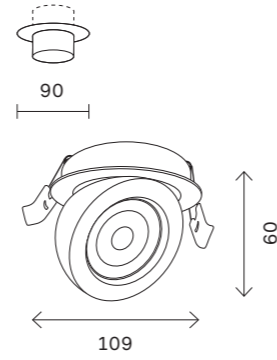

ST654

ST654.438.10
ST654.448.10
ST654.538.10
ST654.548.10

238
встраиваемые светильники

артикул	мощность, W	световой поток, LM	цветовая температура, K	коэфф. цвето-передачи, RA	угол рассеивания, °
■ ST654.438.10	led x 10	850	3000	>90	38
■ ST654.448.10	led x 10	850	4000	>90	38
□ ST654.538.10	led x 10	850	3000	>90	38
□ ST654.548.10	led x 10	850	4000	>90	38