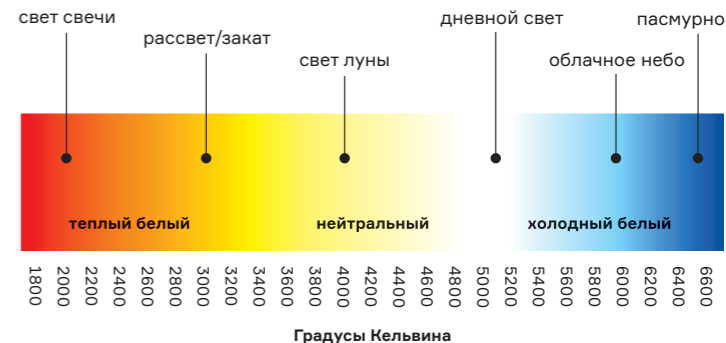

Цветовая температура

Цветовая температура характеризует цветовой тон излучения. Изначально цветовой температурой присуща только тепловым источникам, таким как лампа накаливания или звезды.

При нагреве объекта примерно до 800 градусов Кельвина (527° C) он начинает излучать свет, при увеличении температуры объекта цвет меняется от алого до фиолетового. Для удобства классификации всех источников света, включая светодиоды, было решено использовать шкалу цветовой температуры. Это позволяет соотносить цветовые характеристики искусственных источников света с цветами естественных источников.