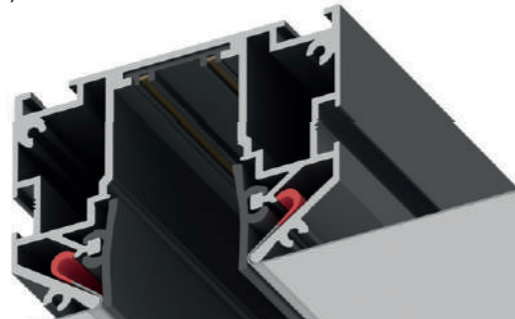

Через один ввод пита-
ния можно подключить
светильники суммарной
мощностью до 800 Вт.

Применение новых
светодиодов SMD2835
и SMD3030 2 в 1 (цветовая
температура 3000 К
и 4000 К в одном
светодиоде).

Создание инсталляций любой слож-
ности и длины при помощи различ-
ных соединителей, а также резки
шинопровода в любом месте.

Шинопровод
укомплектован
лицевой заглушкой
+2 шт. торцевых
заглушек.

Управление по протоколам
Wi-Fi + Bluetooth.

Магнитная трековая система
SKYLINE 220 V входит в систему
умного дома ST LUCE AROUND, кото-
рая позволяет управлять светильни-
ками голосом, создавать сценарии
освещения, диммировать и изменять
цветовую температуру.

Новый шинопровод
под натяжные ПВХ
потолки.

Ассортимент функциональных
светильников под лампу с цоколем
GU10 и возможность производства
декоративного освещения под си-
стему SKY220.