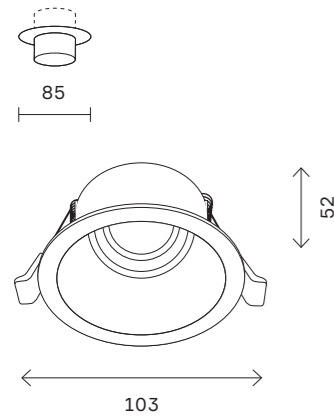

ST207

ST207.408.01
ST207.508.01

ST207.418.01
ST207.518.01

артикул	источник света	мощность, W
■ ST207.408.01	GU10 × 1	50
■ ST207.418.01	GU10 × 1	50
□ ST207.508.01	GU10 × 1	50
□ ST207.518.01	GU10 × 1	50

встраиваемые светильники 250

ST208

ST208.408.01
ST208.508.01

ST208.418.01
ST208.518.01

артикул	источник света	мощность, W
■ ST208.408.01	GU10 × 1	50
■ ST208.418.01	GU10 × 1	50
□ ST208.508.01	GU10 × 1	50
□ ST208.518.01	GU10 × 1	50

встраиваемые светильники 251