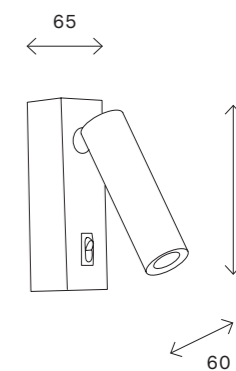

ST161.411.05
ST161.511.05

артикул	мощность, W	световой поток, LM	цветовая температура, K	коэфф. цвето-передачи, RA	угол рассеивания, °
■ ST161.401.05	led x 5	450	3000	>90	24
□ ST161.501.05	led x 5	450	3000	>90	24
■ ST161.411.05	led x 5	450	3000	>90	24
□ ST161.511.05	led x 5	450	3000	>90	24