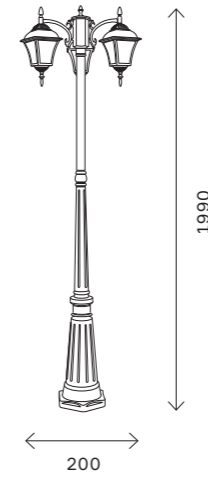

SL082.205.03