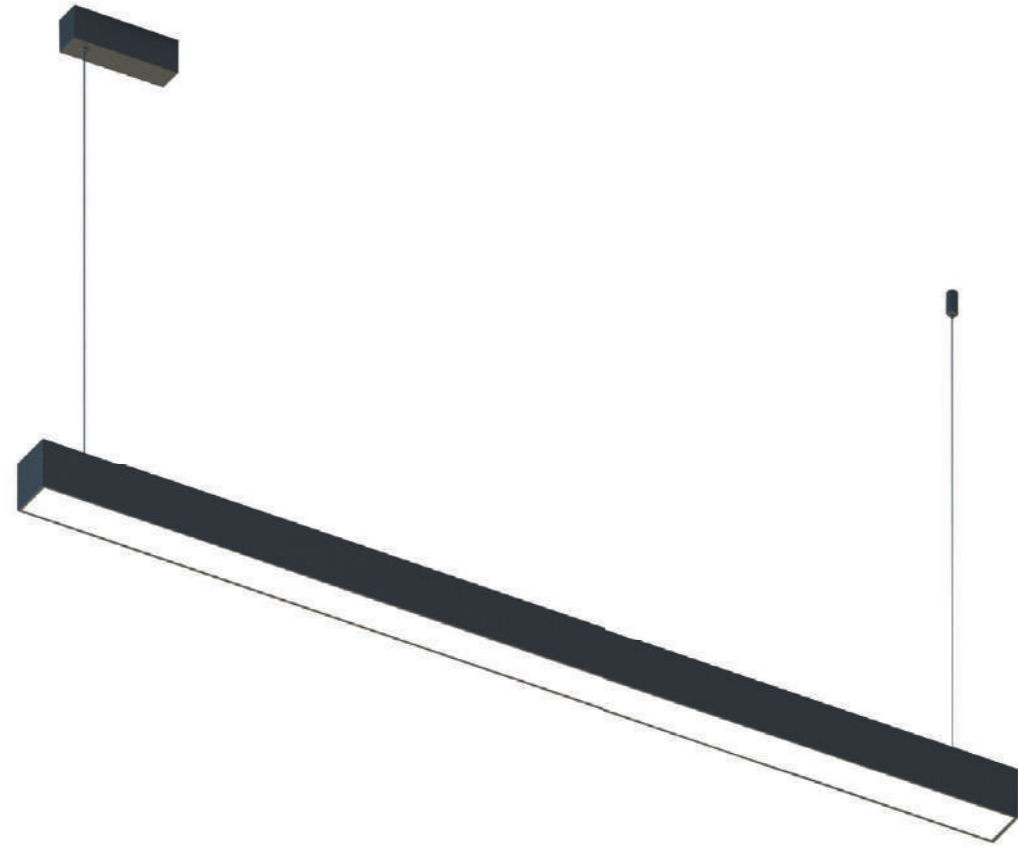

ST611

ST611.433.32
ST611.443.32
ST611.533.32
ST611.543.32

артикул	мощность, W	световой поток, LM	цветовая температура, K	коэфф. цвето-передачи, RA	угол рассеивания, °
■ ST611.433.32	led × 32	1340	3000	>80	120
■ ST611.443.32	led × 32	1340	4000	>80	120
□ ST611.533.32	led × 32	1340	3000	>80	120
□ ST611.543.32	led × 32	1340	4000	>80	120