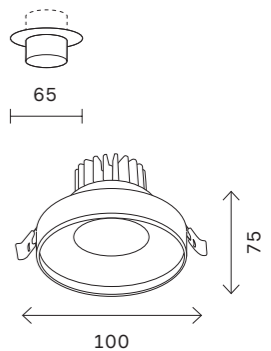

ST751

- черный
- белый
- LED
- 38°
- RA>90
- IP20

ST751.438.10
ST751.448.10
ST751.538.10
ST751.548.10

артикул	мощность, W	световой поток, LM	цветовая температура, K	коэфф. цветопередачи, RA	угол рассеивания, °
ST751.438.10	led x 10	750	3000	>90	38
ST751.448.10	led x 10	750	4000	>90	38
ST751.538.10	led x 10	750	3000	>90	38
ST751.548.10	led x 10	750	4000	>90	38