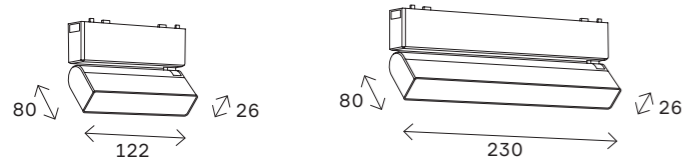

ST676

ST676.436.05
ST676.446.05
ST676.536.05
ST676.546.05
ST676.436.10
ST676.446.10
ST676.536.10
ST676.546.10

артикул	мощность, W	световой поток, LM	цветовая температура, K	коэфф. цветопередачи, RA	угол рассеивания, °
■ ST676.436.05	led × 5	450	3000	>90	100
■ ST676.446.05	led × 5	450	4000	>90	100
□ ST676.536.05	led × 5	450	3000	>90	100
□ ST676.546.05	led × 5	450	4000	>90	100
■ ST676.436.10	led × 10	900	3000	>90	100
■ ST676.446.10	led × 10	900	4000	>90	100
□ ST676.536.10	led × 10	900	3000	>90	100
□ ST676.546.10	led × 10	900	4000	>90	100