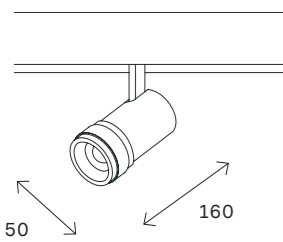

ST658A ZOOM

ST658.496.10
ST658.596.10

ST658.496.20
ST658.596.20

артикул	мощность, W	световой поток, LM	цветовая температура, K	коэфф. цвето-передачи, RA	угол рассеивания, °
■ ST658.496.10	led x 10	900	2700-6000	>90	10-55
□ ST658.596.10	led x 10	900	2700-6000	>90	10-55
■ ST658.496.20	led x 20	1800	2700-6000	>90	10-55
□ ST658.596.20	led x 20	1800	2700-6000	>90	10-55

магнитная трековая система SKYLINE 220 V 180