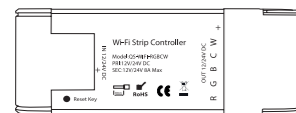

Контроллеры

ST9000.500.01RGBCW
белый
Wi-Fi 2,4 Ghz контроллер
для светодиодных лент
RGBCW, DC12-24 V, 8 A
L115 × W45 × H18 MM