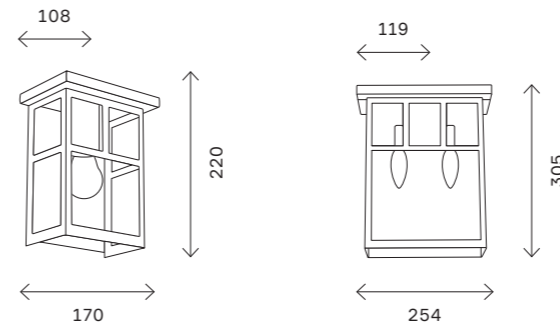

SL079

темный кофе

SL079.401.01

SL079.401.02

артикул	источник света	мощность, W
■ SL079.401.01	e27 × 1	60
■ SL079.401.02	e27 × 2	60

389

уличные светильники

SL093