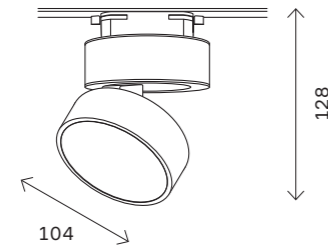

ST651

ST651.436.09
ST651.446.09
ST651.536.09
ST651.546.09

ST651.436.14
ST651.446.14
ST651.536.14
ST651.546.14

артикул	мощность, W	световой поток, LM	цветовая температура, K	коэфф. цвето-передачи, RA	угол рассеивания, °
■ ST651.436.09	led × 9	720	3000	>90	120
■ ST651.446.09	led × 9	720	4000	>90	120
□ ST651.536.09	led × 9	720	3000	>90	120
□ ST651.546.09	led × 9	720	4000	>90	120
■ ST651.436.14	led × 14	1100	3000	>90	120
■ ST651.446.14	led × 14	1100	4000	>90	120
□ ST651.536.14	led × 14	1100	3000	>90	120
□ ST651.546.14	led × 14	1100	4000	>90	120

222

однофазная трековая система