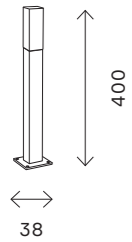

SL101

черный
 серый

LED

IP65

SL101.405.01
SL101.705.01

артикул	мощность, W	световой поток, LM	цветовая температура, K
■ SL101.405.01	led × 3	200	4000
■ SL101.705.01	led × 3	200	4000

374

уличные светильники