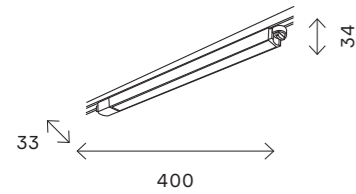

ST366 CRI98

ST366.438.12
ST366.448.12
ST366.538.12
ST366.548.12

ST366.438.24
ST366.448.24
ST366.538.24
ST366.548.24

артикул	мощность, W	световой поток, LM	цветовая температура, K	коэфф. цвето-передачи, RA	угол рассеивания, °
■ ST366.438.12	led × 12	1100	3000	98	120
■ ST366.438.24	led × 24	2250	3000	98	120
■ ST366.448.12	led × 12	1250	4000	98	120
■ ST366.448.24	led × 24	2450	4000	98	120
□ ST366.538.12	led × 12	1100	3000	98	120
□ ST366.538.24	led × 24	2250	3000	98	120
□ ST366.548.12	led × 12	1250	4000	98	120
□ ST366.548.24	led × 24	2450	4000	98	120

214

однофазная трековая система