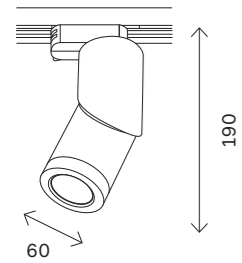

ST650

черный

белый

ST650.406.01   ST650.446.10
ST650.506.01   ST650.536.10
ST650.436.10   ST650.546.10

артикул	мощность, W	световой поток, LM	цветовая температура, K	коэфф. цвето-передачи, RA	угол рассеивания, °
■ ST650.406.01	GU10 × 50				
■ ST650.436.10	led × 10	800	3000K	>90	38
■ ST650.446.10	led × 10	800	4000K	>90	38
□ ST650.506.01	GU10 × 50				
□ ST650.536.10	led × 10	800	3000K	>90	38
□ ST650.546.10	led × 10	800	4000K	>90	38

224
однофазная трековая система