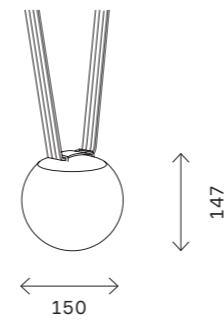

ST452

ST452.436.10

артикул	мощность, W	световой поток, LM	цветовая температура, K	коэфф. цвето-передачи, RA	угол рассеивания, °
□ ST452.436.10	led × 10	806	3000	90	120

47

интерьерная система BAND