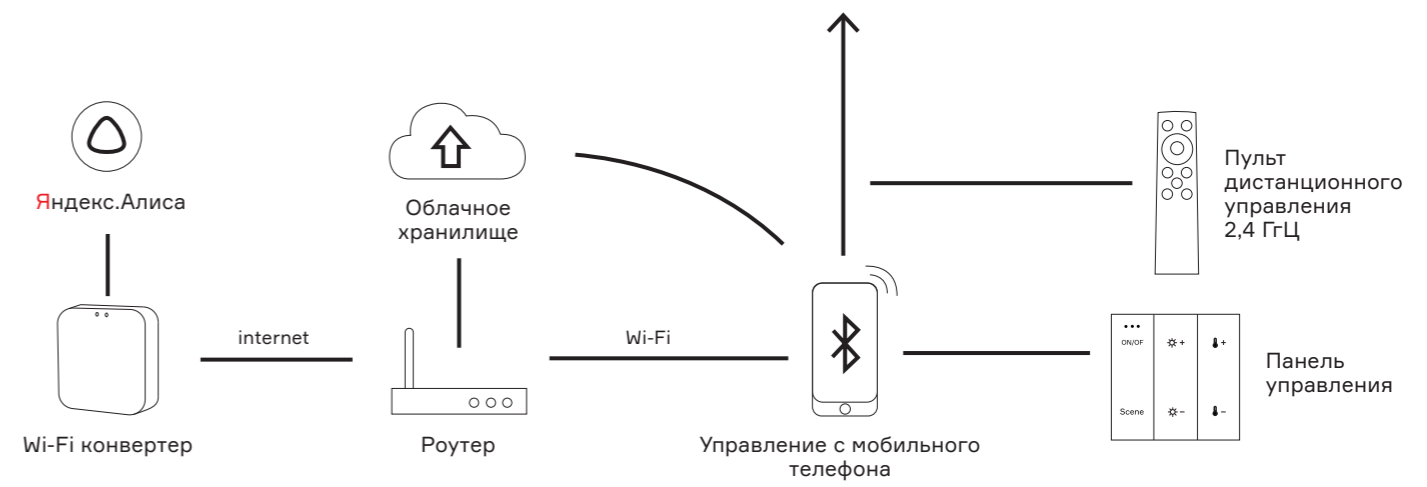

системы освещения 26

Системы освещения

Самый впечатляющий тренд функционального освещения последних 20 лет — это системы освещения, позволяющие реализовать любые задачи светодизайна. Системы собираются по принципу модульного конструктора, легко подключаются и настраиваются. Их можно использовать в качестве общего, акцентного, местного освещения, в качестве арт-объекта или концептуального решения освещения современного интерьера. Умное управление при помощи мобильного телефона или планшета избавит от большого количества выключателей и создаст необходимые сценарии освещения на все случаи жизни.

Умный свет AROUND

ST LUCE AROUND — система управления светом от ST LUCE, созданная при помощи инновационных технологий. Она позволяет включать и выключать осветительные приборы по одному или группами по времени, устанавливать разнообразные сценарии освещения, управлять ими голосом или удаленно из любой точки мира и экономить электроэнергию.

AROUND — это лучшее беспроводное решение для управления светом, которое объединяет магнитную трековую систему SKY 48, трековую систему SKY 220, модульную систему SHIFT, умные лампы, реле, розетки и контроллер для управления светодиодными лентами в одном приложении на вашем телефоне.