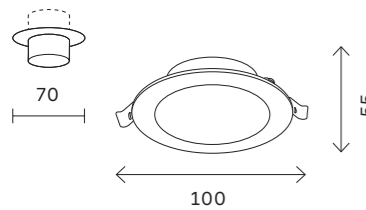

ST212

ST212.508.05