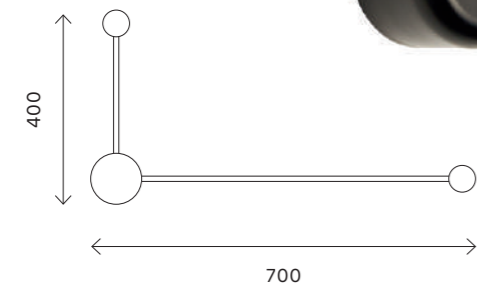

SL6003.401.02
SL6003.501.02

артикул	мощность, W	световой поток, LM	цветовая температура, K	коэфф. цвето-передачи, RA
■ SL6003.401.01	led × 4	250	4000	>80
■ SL6003.401.02	led × 8	480	4000	>80
■ SL6003.411.01	led × 4	250	4000	>80
□ SL6003.501.01	led × 4	250	4000	>80
□ SL6003.501.02	led × 8	480	4000	>80
□ SL6003.511.01	led × 4	250	4000	>80