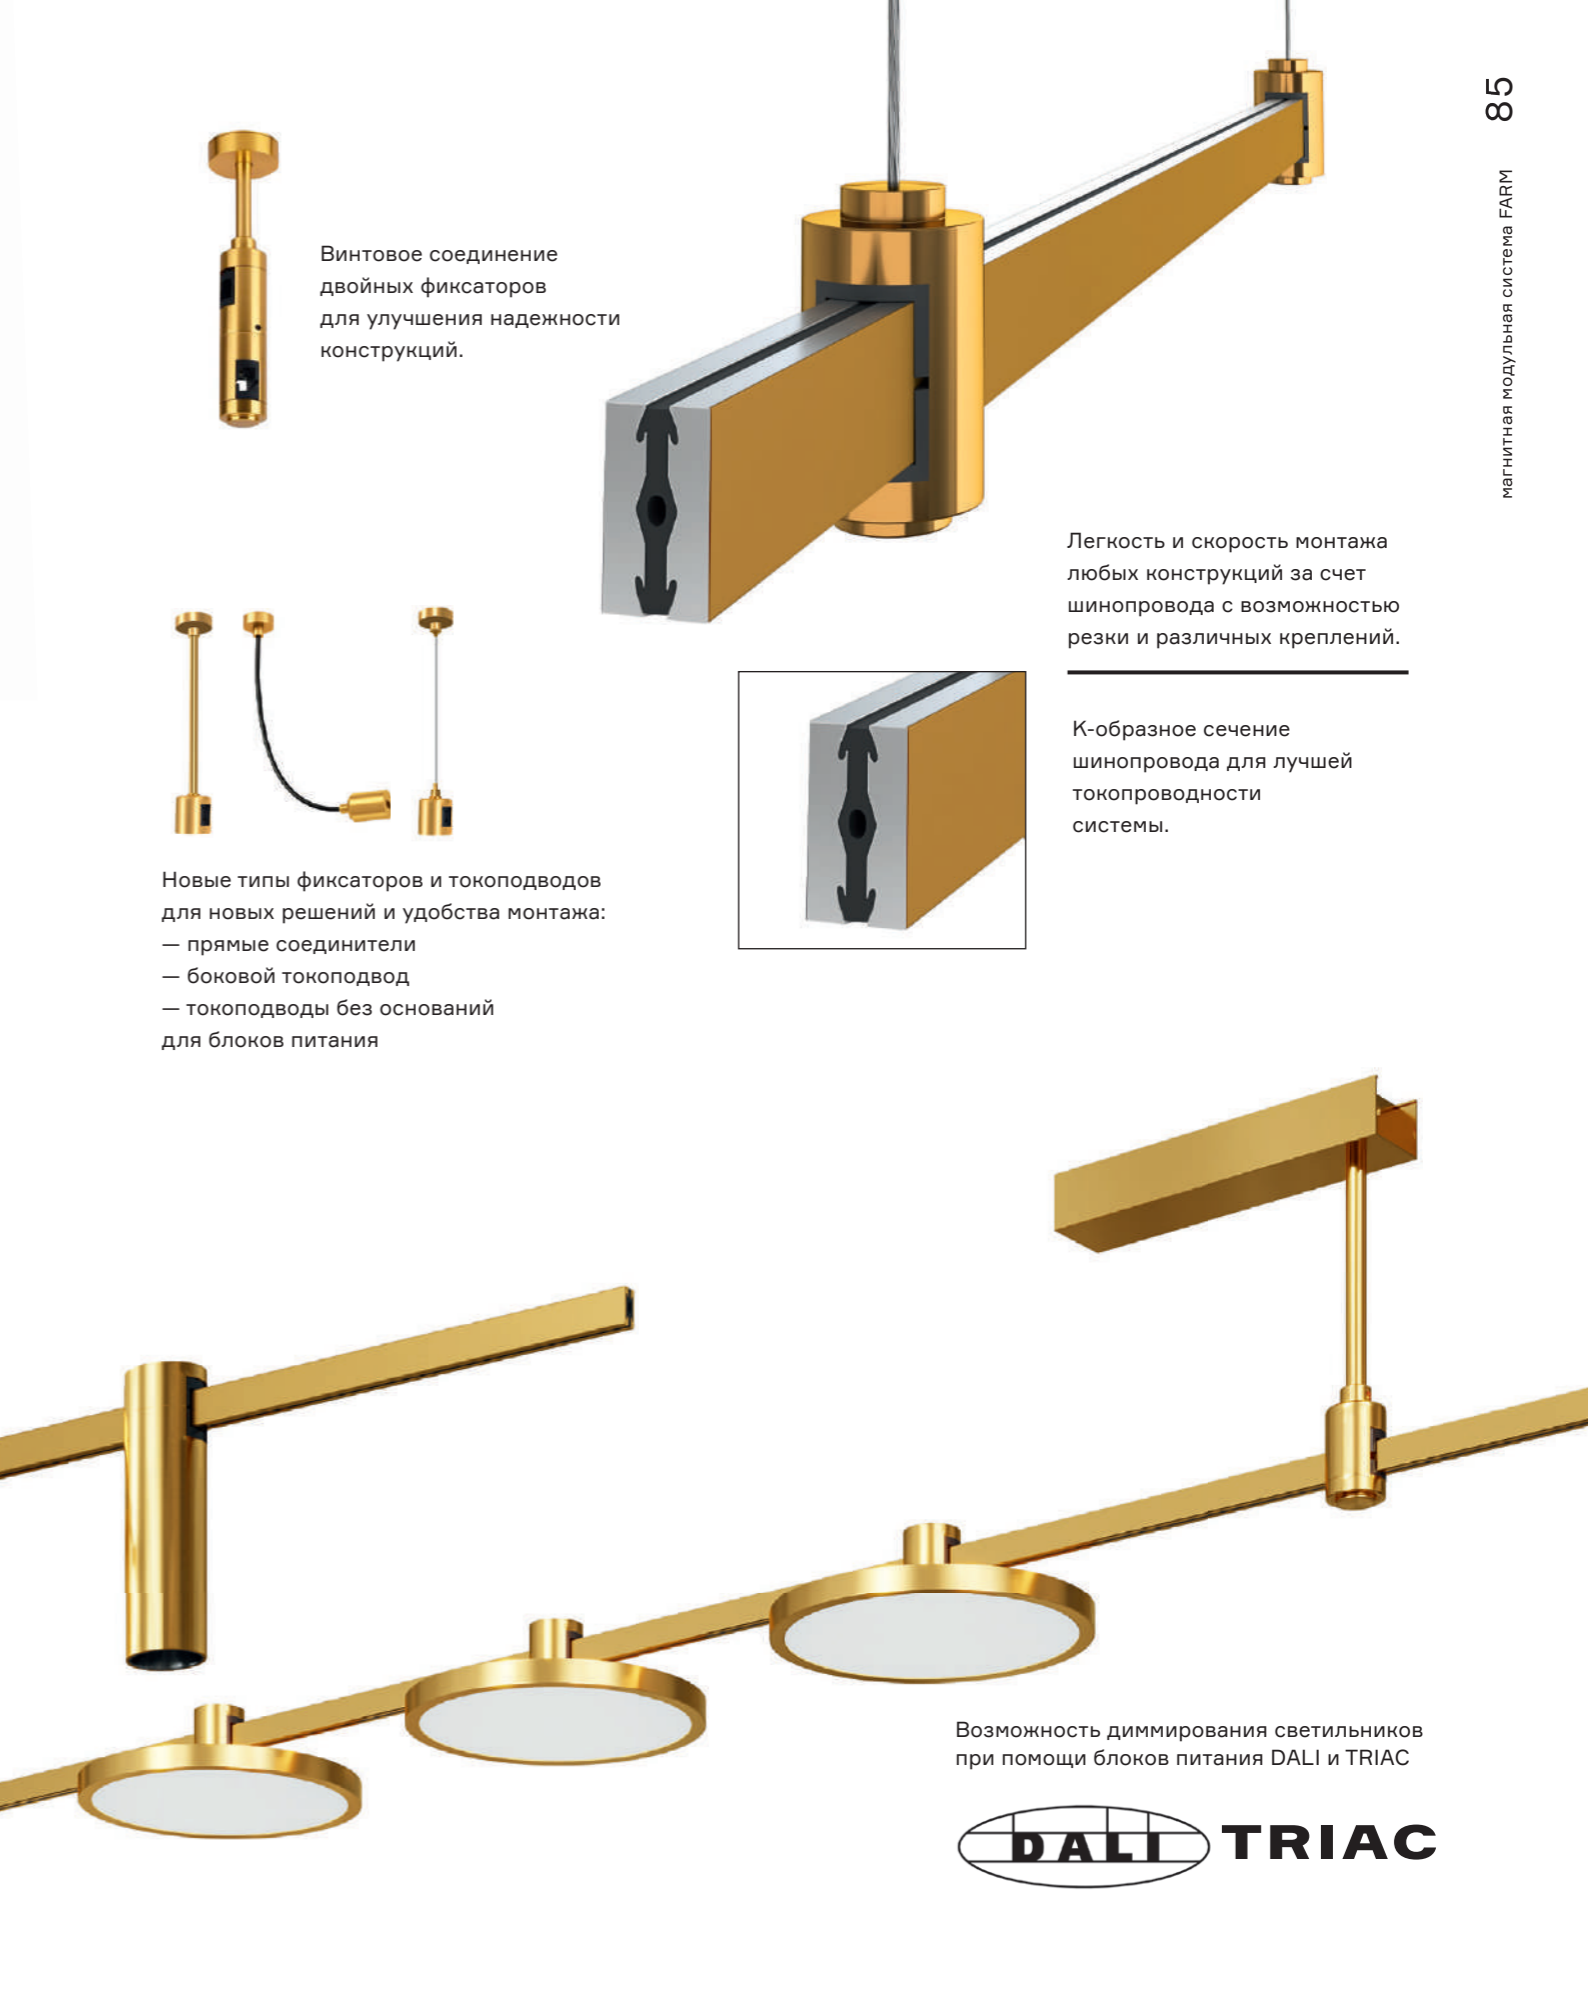

Легкость и скорость монтажа
любых конструкций за счет
шинопровода с возможностью
резки и различных креплений.

К-образное сечение
шинопровода для лучшей
токопроводности
системы.

Возможность диммирования светильников
при помощи блоков питания DALI и TRIAC

DALI TRIAC

85

магнитная модульная система FARM