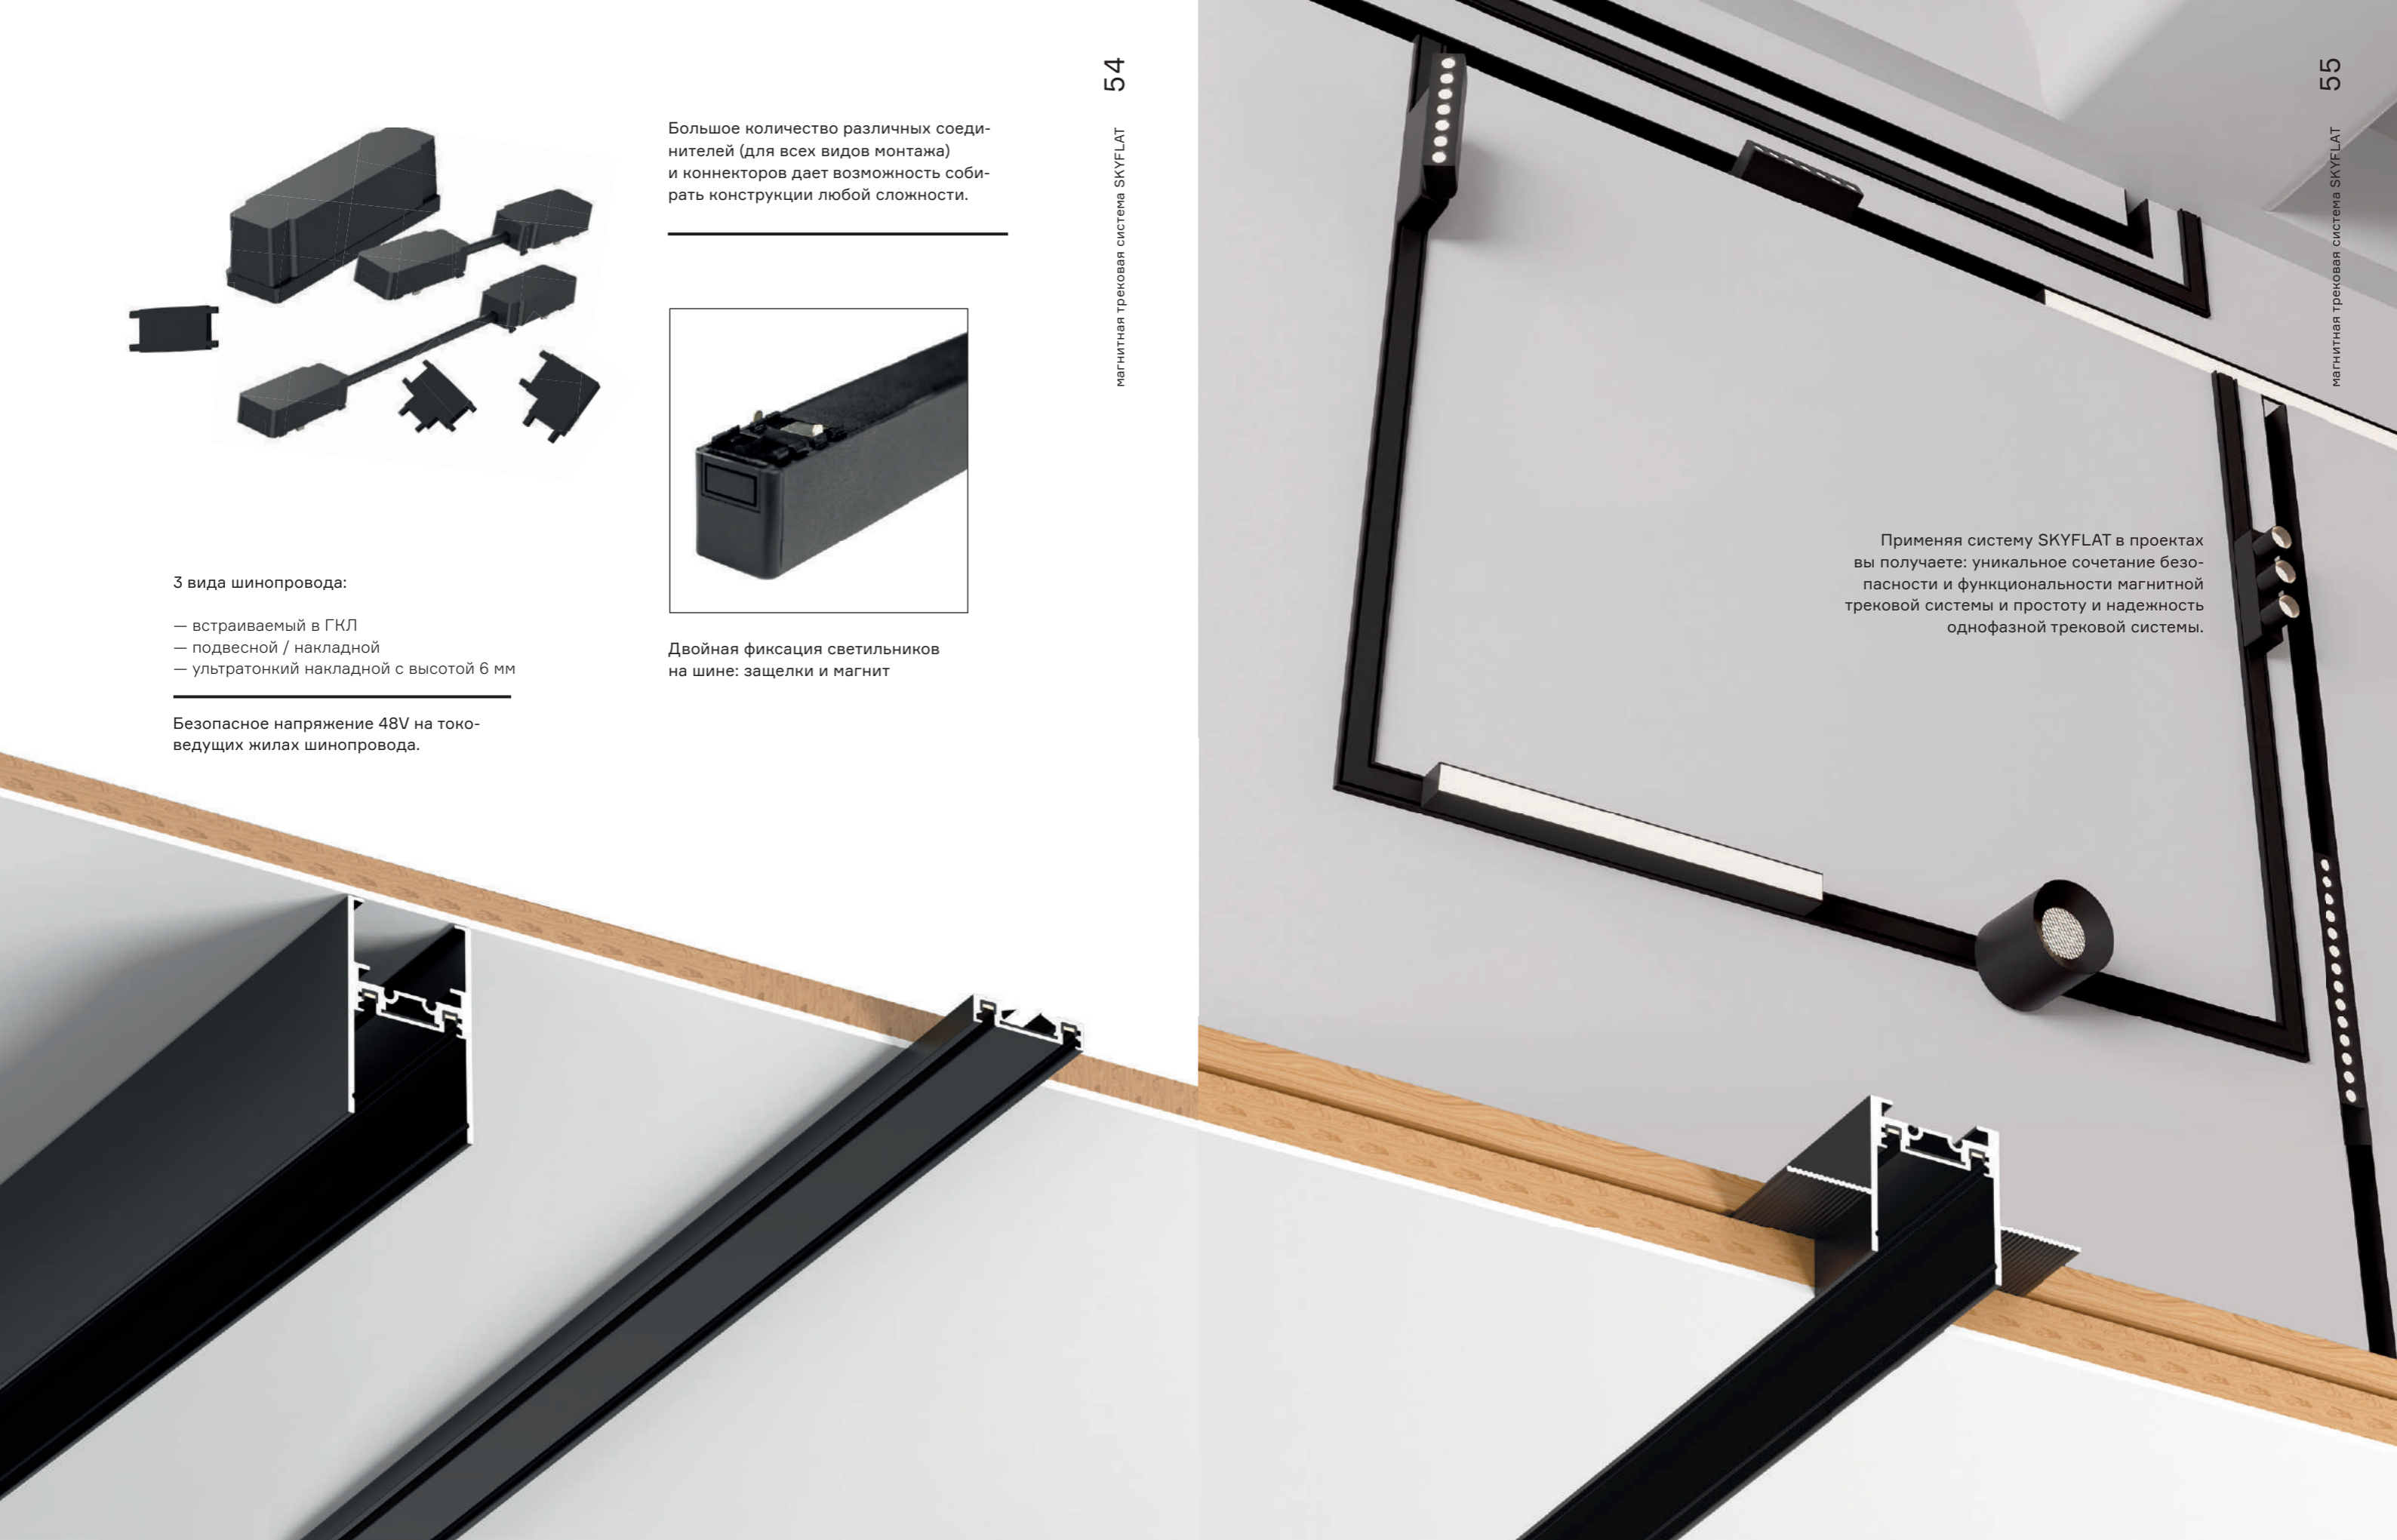

3 вида шинпровода:

- встраиваемый в ГКЛ
- подвесной / накладной
- ультратонкий накладной с высотой 6 мм

Безопасное напряжение 48V на токоведущих жилах шинпровода.

Применяя систему SKYFLAT в проектах вы получаете: уникальное сочетание безопасности и функциональности магнитной трековой системы и простоту и надежность однофазной трековой системы.