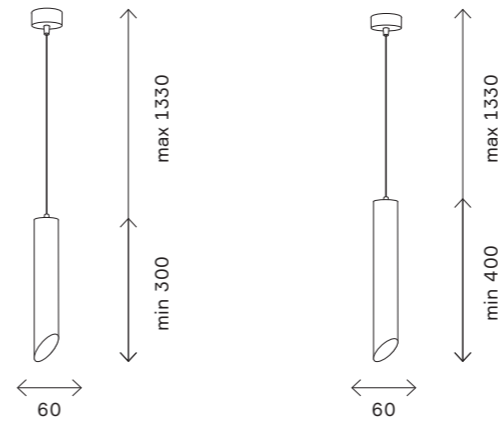

ST152.403.01   **ST152.413.01**
ST152.503.01   **ST152.513.01**

артикул	источник света	мощность, W
■ ■ ST152.403.01	GU10 × 1	50
■ ■ ST152.413.01	GU10 × 1	50
□ ■ ST152.503.01	GU10 × 1	50
□ ■ ST152.513.01	GU10 × 1	50