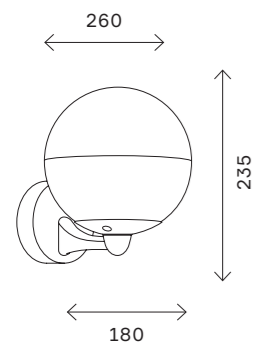

SL9000

черный

IP54

E27

SL9000.401.01