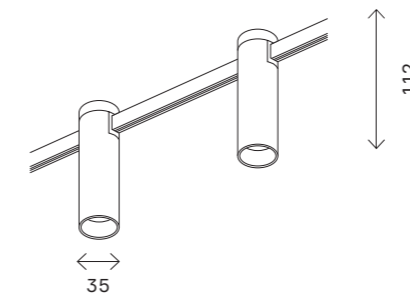

ST028.212.00
■ золото
ST028.412.00
■ черный
крепление с одиночным фиксатором
H700 MM
IP20

ST028.222.00
■ золото
ST028.422.00
■ черный
крепление с двойным фиксатором
H700 MM
IP20

ST028.232.00
■ золото
ST028.432.00
■ черный
крепление с одиночным фиксатором
H760 MM
IP20

ST028.242.00
■ золото
ST028.442.00
■ черный
крепление с прямым соединителем
H700 MM
IP20

ST028.252.00
■ золото
ST028.452.00
■ черный
крепление с прямым соединителем
H760 MM
IP20

ST029.219.00
■ золото
ST029.419.00
■ черный
боковой ввод питания
H2000 MM
IP20

Блоки питания

ST023.024.60
□ белый
блок питания 60 W
IP20
L200 x W40 x H31 MM

ST023.024.120
□ белый
блок питания 120 W
IP20
L260 x W40 x H31 MM

ST064.024.60.TRIAC
□ белый
блок питания TRIAC 60 W
IP20
L 165 x W42 x H30 MM

ST064.024.100.TRIAC
□ белый
блок питания TRIAC 100 W
IP20
L 265 x W42 x H30 MM

ST064.024.60.DALI
□ белый
блок питания DALI 60 W
IP20
L 165 x W42 x H30 MM

ST064.024.100.DALI
□ белый
блок питания DALI 100 W
IP20
L 265 x W42 x H30 MM

ST810

■ черный	FARM	LED	24 V	DALI
■ золото	RA>90	60°	IP20	TRIAC

ST810.206.05
ST810.406.05

артикул	мощность, W	световой поток, LM	цветовая температура, K	коэфф. цветопередачи, RA	угол рассеивания, °
■ ST810.206.05	led x 5	230	3000	90	60
■ ST810.406.05	led x 5	230	3000	90	60