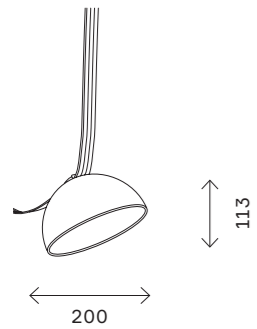

ST453

ST453.436.20
ST453.536.20

артикул	мощность, W	световой поток, LM	цветовая температура, K	коэфф. цвето-передачи, RA	угол рассеивания, °
■ ST453.436.20	led × 20	1474	3000	90	120
□ ST453.536.20	led × 20	1651	3000	90	120