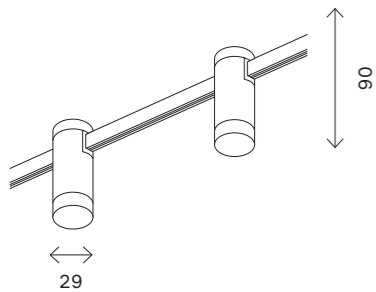

ST812

ST812.206.03
ST812.406.03

артикул	мощность, W	световой поток, LM	цветовая температура, K	коэфф. цвето-передачи, RA	угол рассеивания, °
ST812.206.03	led x 3	135	3000	90	120
ST812.406.03	led x 3	135	3000	90	120

96

магнитная модульная система FARM