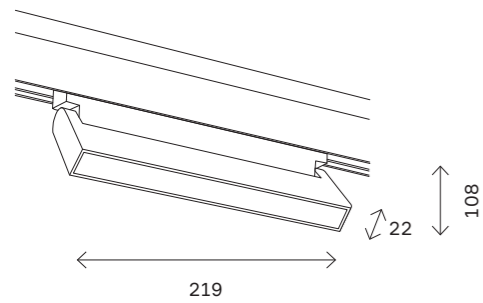

ST363

ST363.436.12
ST363.446.12
ST363.536.12
ST363.546.12

артикул	мощность, W	световой поток, LM	цветовая температура, K	коэфф. цвето-передачи, RA	угол рассеивания, °
■ ST363.436.12	led x 12	720	3000	>90	120
■ ST363.446.12	led x 12	720	4000	>90	120
□ ST363.536.12	led x 12	720	3000	>90	120
□ ST363.546.12	led x 12	720	4000	>90	120

магнитная трековая система SKYLINE 48 V 130