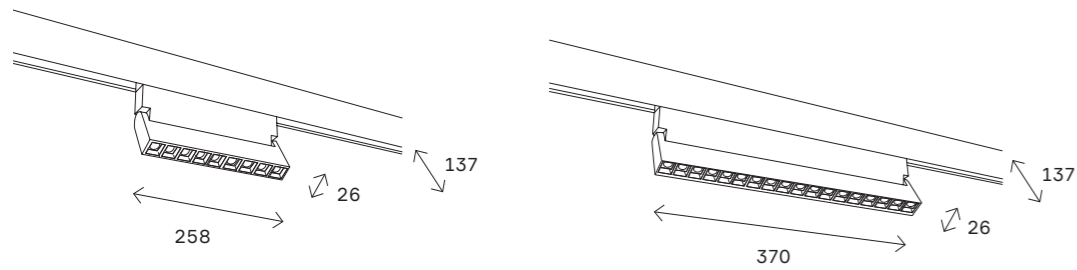

ST686 AROUND

ST686.496.09
ST686.596.09

ST686.496.18
ST686.596.18

артикул	мощность, W	световой поток, LM	цветовая температура, K	коэфф. цвето-передачи, RA	угол рассеивания, °
■ ST686.496.09	led × 9	700	2700–6000	>90	24
□ ST686.596.09	led × 9	700	2700–6000	>90	24
■ ST686.496.18	led × 18	1550	2700–6000	>90	24
□ ST686.596.18	led × 18	1550	2700–6000	>90	24

176 магнитная трековая система SKYLINE 220 V