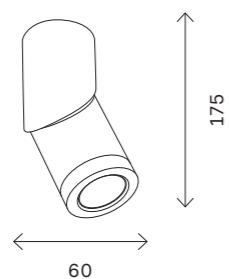

ST650

ST650.402.01
ST650.502.01
ST650.432.10
ST650.532.10
ST650.442.10
ST650.542.10

артикул	мощность, W	цветовая температура, K	коэфф. цвето-передачи, RA	угол рассеивания, °
■ ST650.402.01	GU10 × 50			
□ ST650.502.01	GU10 × 50			
■ ST650.432.10	led × 10	3000	>90	38
■ ST650.442.10	led × 10	4000	>90	38
□ ST650.532.10	led × 10	3000	>90	38
□ ST650.542.10	led × 10	4000	>90	38