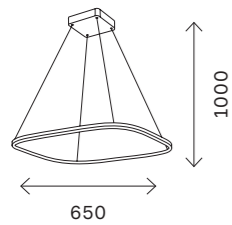

ST610

- черный
- белый
- золото
- NEW LED
- 120° IP20 RA>90

ST610.443.39
ST610.543.39
ST610.243.39

ST610.443.52
ST610.543.52
ST610.243.52

артикул	мощность, W	световой поток, LM	цветовая температура, K	коэфф. цвето-передачи, RA	угол рассеивания, °
 ST610.443.39	led x 39	2210	4000	>90	120
 ST610.543.39	led x 39	2210	4000	>90	120
 ST610.243.39	led x 39	2210	4000	>90	120
 ST610.443.52	led x 52	2990	4000	>90	120
 ST610.543.52	led x 52	2990	4000	>90	120
 ST610.243.52	led x 52	2990	4000	>90	120

326

подвесные светильники