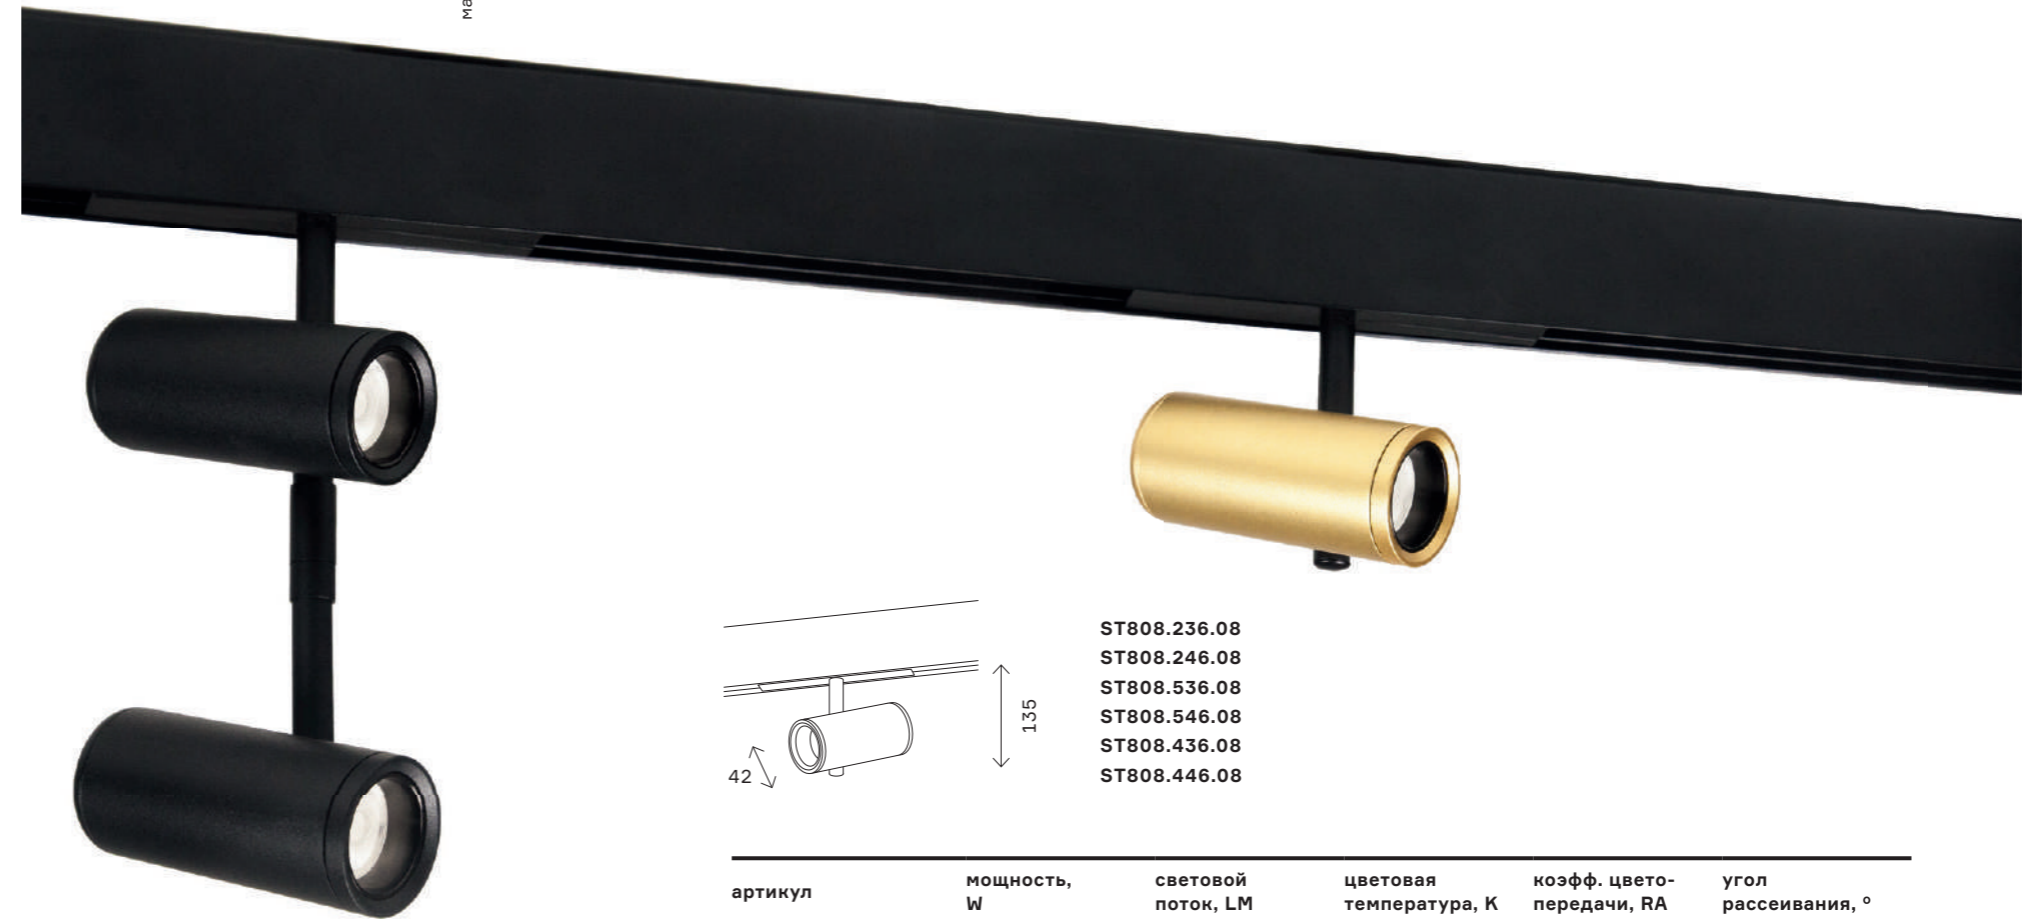

ST808

	черный			
	белый			
	золото			

- ST808.236.08
- ST808.246.08
- ST808.536.08
- ST808.546.08
- ST808.436.08
- ST808.446.08

- ST808.436.16
- ST808.446.16
- ST808.536.16
- ST808.546.16
- ST808.236.16
- ST808.246.16

артикул	мощность, W	световой поток, LM	цветовая температура, K	коэф. цвето-передачи, RA	угол рассеивания, °
ST808.236.08	led × 8	550	3000	>90	36
ST808.246.08	led × 8	550	4000	>90	36
ST808.436.08	led × 8	550	3000	>90	36
ST808.446.08	led × 8	550	4000	>90	36
ST808.536.08	led × 8	550	3000	>90	36
ST808.546.08	led × 8	550	4000	>90	36
ST808.236.16	led × 16	1100	3000	>90	36
ST808.246.16	led × 16	1100	4000	>90	36
ST808.436.16	led × 16	1100	3000	>90	36
ST808.446.16	led × 16	1100	4000	>90	36
ST808.536.16	led × 16	1100	3000	>90	36
ST808.546.16	led × 16	1100	4000	>90	36