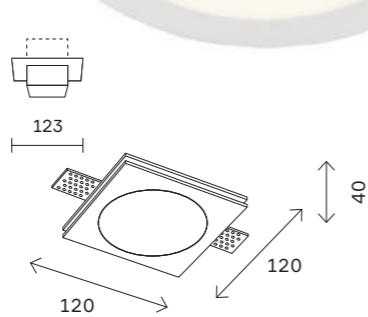

ST254.328.02

ST254.318.01

ST254.328.01

ST254.308.01

ST254.318.01

ST254.328.01

ST303

-  черный
-  белый
-  золото, черный
-  GU10
-  IP20