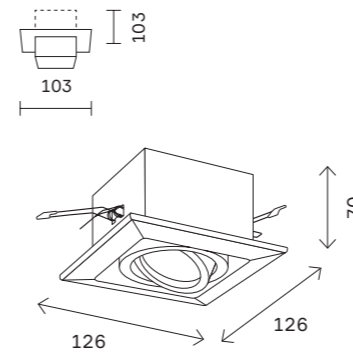

ST250.448.01
ST250.548.01
ST250.558.01