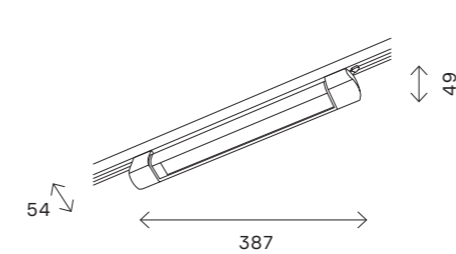

ST368

ST368.436.10
ST368.446.10
ST368.536.10
ST368.546.10

ST368.436.20.2
ST368.446.20.2
ST368.536.20.2
ST368.546.20.2

артикул	мощность, W	световой поток, LM	цветовая температура, K	коэфф. цвето-передачи, RA	угол рассеивания, °
■ ST368.436.10	led × 10	725	3000	>90	120
■ ST368.446.10	led × 10	725	4000	>90	120
□ ST368.536.10	led × 10	725	3000	>90	120
□ ST368.546.10	led × 10	725	4000	>90	120
■ ST368.436.20.2	led × 20	1450	3000	>90	120
■ ST368.446.20.2	led × 20	1450	4000	>90	120
□ ST368.536.20.2	led × 20	1450	3000	>90	120
□ ST368.546.20.2	led × 20	1450	4000	>90	120

215

однофазная трековая система