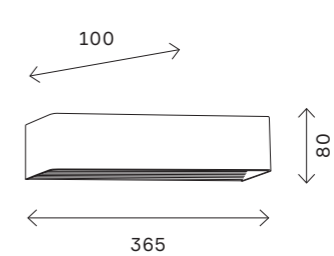

SL592.701.01

артикул	мощность, W	световой поток, LM	цветовая температура, K	коэфф. цвето-передачи, RA
■ SL455.041.01	led × 6	213	3000	>80
□ SL455.051.01	led × 6	213	3000	>80
■ SL592.071.01	led × 6	213	4000	>80
■ SL455.401.01	led × 9	427	3000	>80
□ SL455.501.01	led × 9	427	3000	>80
■ SL592.701.01	led × 12	427	4000	>80