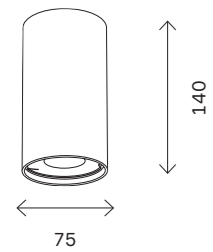

ST157 IP44

ST157.432.15
ST157.442.15
ST157.532.15
ST157.542.15