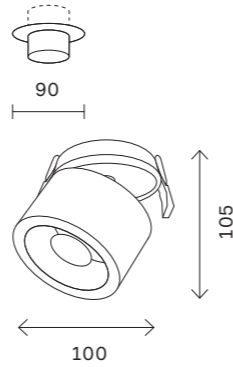

ST652

ST652.438.12
ST652.448.12
ST652.538.12
ST652.548.12

артикул	мощность, W	световой поток, LM	цветовая температура, K	коэфф. цвето-передачи, RA	угол рассеивания, °
■ ST652.438.12	led x 12	1000	3000	>90	36
■ ST652.448.12	led x 12	1000	4000	>90	36
□ ST652.538.12	led x 12	1000	3000	>90	36
□ ST652.548.12	led x 12	1000	4000	>90	36