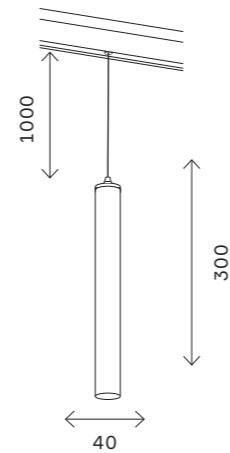

ST377 AROUND

ST377.403.07
ST377.503.07

артикул	мощность, W	световой поток, LM	цветовая температура, K	коэфф. цвето-передачи, RA	угол рассеивания, °
■ ST377.403.07	led × 7	630	2700-6500	90	36
□ ST377.503.07	led × 7	630	2700-6500	90	36

157 магнитная трековая система SKYLINE 48 V