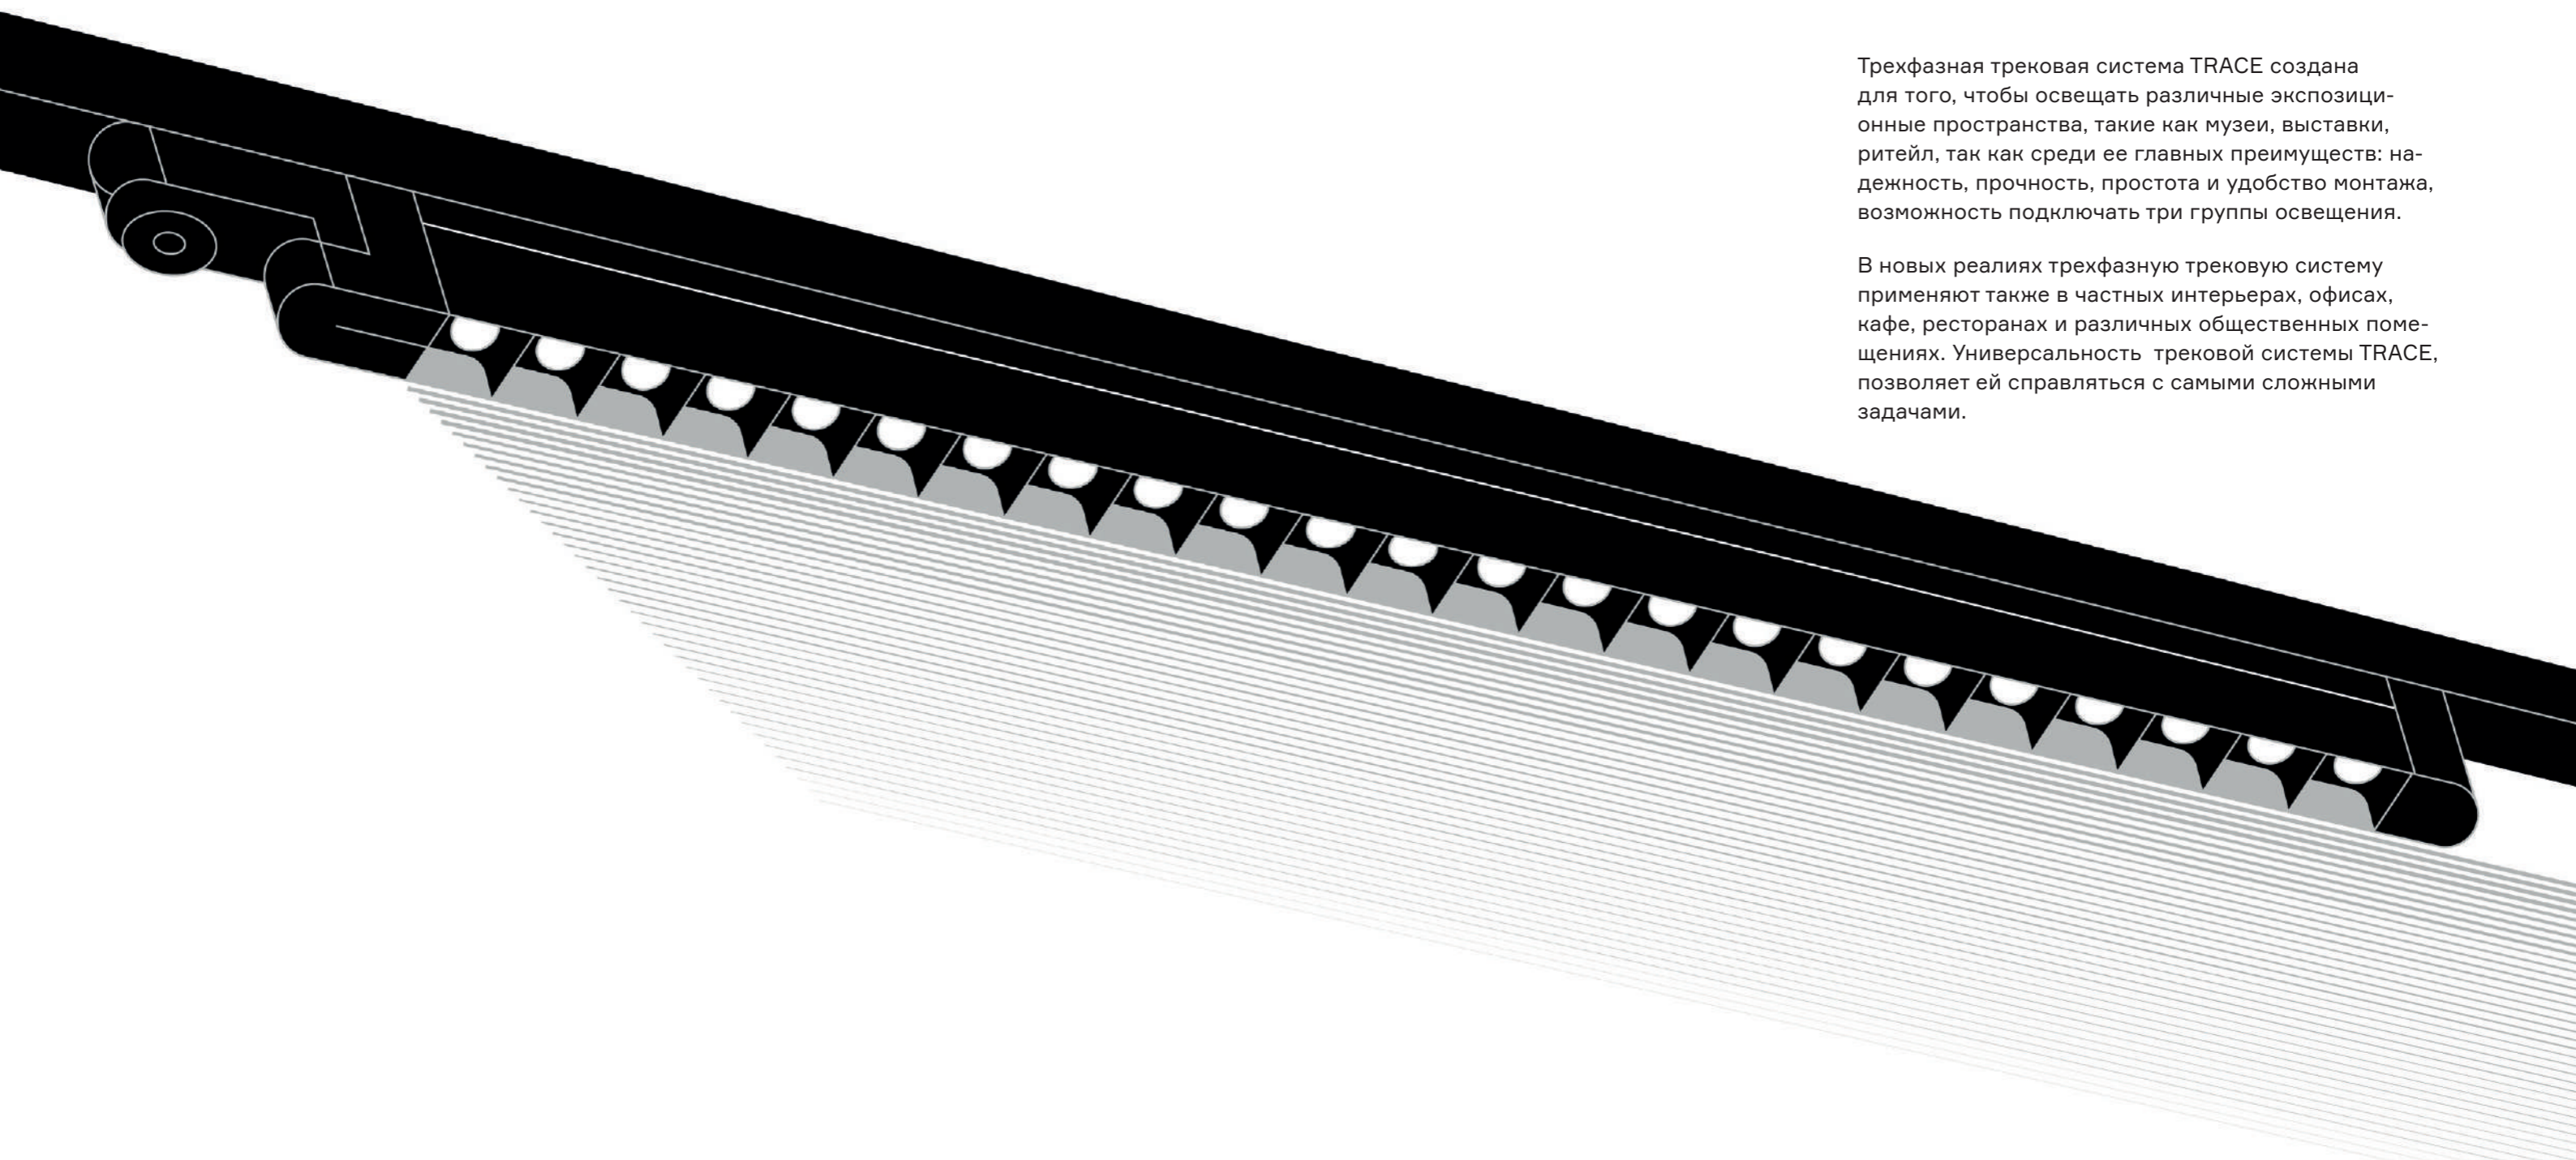

ST508.503.01
ST508.403.01

ST508.513.01
ST508.413.01

Трехфазная трековая система TRACE

трекфазная трековая система 190

Трехфазная трековая система TRACE создана для того, чтобы освещать различные экспозиционные пространства, такие как музеи, выставки, ритейл, так как среди ее главных преимуществ: надежность, прочность, простота и удобство монтажа, возможность подключать три группы освещения.