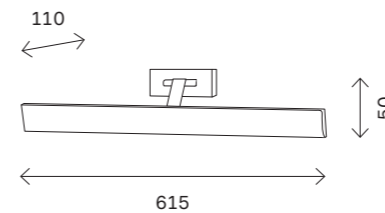

298

настенные светильники

SL596

хром

IP20

бронза

SL596.101.01

SL596.301.01