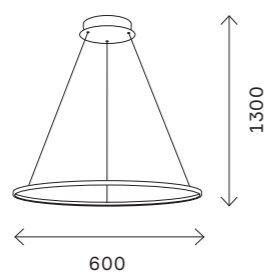

ST605.243.34
ST605.443.34
ST605.543.34