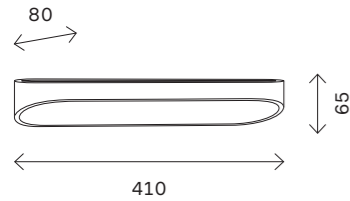

SL582

SL582.401.01