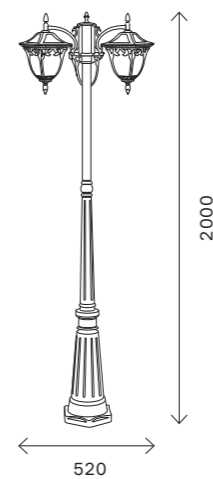

SL083.705.03