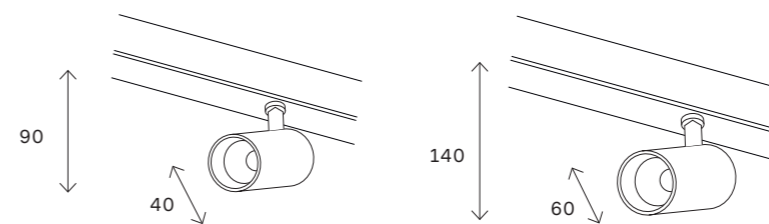

ST660

ST660.436.10
ST660.446.10
ST660.536.10
ST660.546.10

ST660.436.20
ST660.446.20
ST660.536.20
ST660.546.20

артикул	мощность, W	световой поток, LM	цветовая температура, K	коэфф. цвето-передачи, RA	угол рассеивания, °
■ ST660.436.10	led × 10	535	3000	>90	36
■ ST660.446.10	led × 10	535	4000	>90	36
□ ST660.536.10	led × 10	535	3000	>90	36
□ ST660.546.10	led × 10	535	4000	>90	36
■ ST660.436.20	led × 20	1065	3000	>90	36
■ ST660.446.20	led × 20	1065	4000	>90	36
□ ST660.536.20	led × 20	1065	3000	>90	36
□ ST660.546.20	led × 20	1065	4000	>90	36

179 магнитная трековая система SKYLINE 220 V