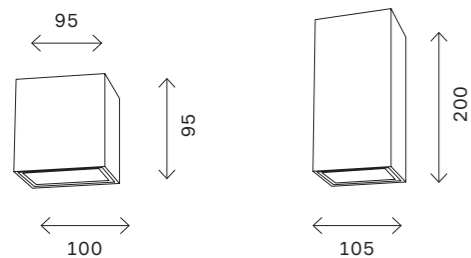

SL9002

черный

GU10

IP54

SL9002.401.01

SL9002.411.02

артикул	источник света	мощность, W
■ SL9002.401.01	GU10 × 1	35
■ SL9002.411.02	GU10 × 2	35

378

уличные светильники