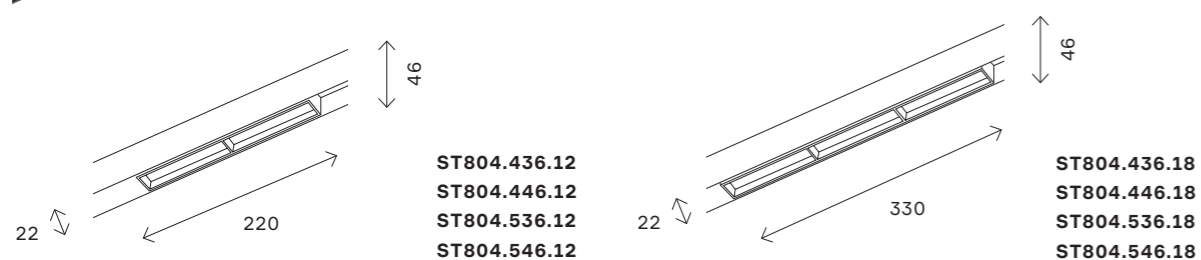

ST804 WALLWASHER

- **черный**
- **белый**
- **48 V**
- **SKY 48**
- **RA>90**
- **120°**
- **LED**
- **IP20**

ST804.436.12
ST804.446.12
ST804.536.12
ST804.546.12

ST804.436.18
ST804.446.18
ST804.536.18
ST804.546.18

артикул	мощность, W	световой поток, LM	цветовая температура, K	коэфф. цветопередачи, RA	угол рассеивания, °
ST804.436.12	led x 12	850	3000	>90	120
ST804.446.12	led x 12	850	4000	>90	120
ST804.536.12	led x 12	850	3000	>90	120
ST804.546.12	led x 12	850	4000	>90	120
ST804.436.18	led x 18	1300	3000	>90	120
ST804.446.18	led x 18	1300	4000	>90	120
ST804.536.18	led x 18	1300	3000	>90	120
ST804.546.18	led x 18	1300	4000	>90	120

магнитная трековая система SKYLINE 48 V 136

ST809

- **черный**
- **белый**
- **SKY 48**
- **48 V**
- **RA>90**
- **LED**
- **120°**
- **IP20**

ST809.436.09
ST809.446.09
ST809.536.09
ST809.546.09