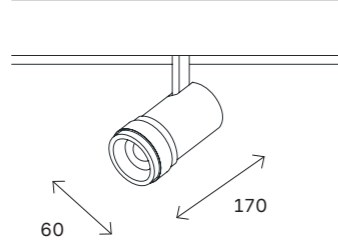

ST658A ZOOM

ST658.496.10
ST658.596.10

ST658.496.20
ST658.596.20

артикул	мощность, W	световой поток, LM	цветовая температура, K	коэфф. цвето-передачи, RA	угол рассеивания, °
■ ST658.496.10	led x 10	900	2700-6000	>90	10-55
□ ST658.596.10	led x 10	900	2700-6000	>90	10-55
■ ST658.496.20	led x 20	1800	2700-6000	>90	10-55
□ ST658.596.20	led x 20	1800	2700-6000	>90	10-55

магнитная трековая система SKYLINE 220 V 180