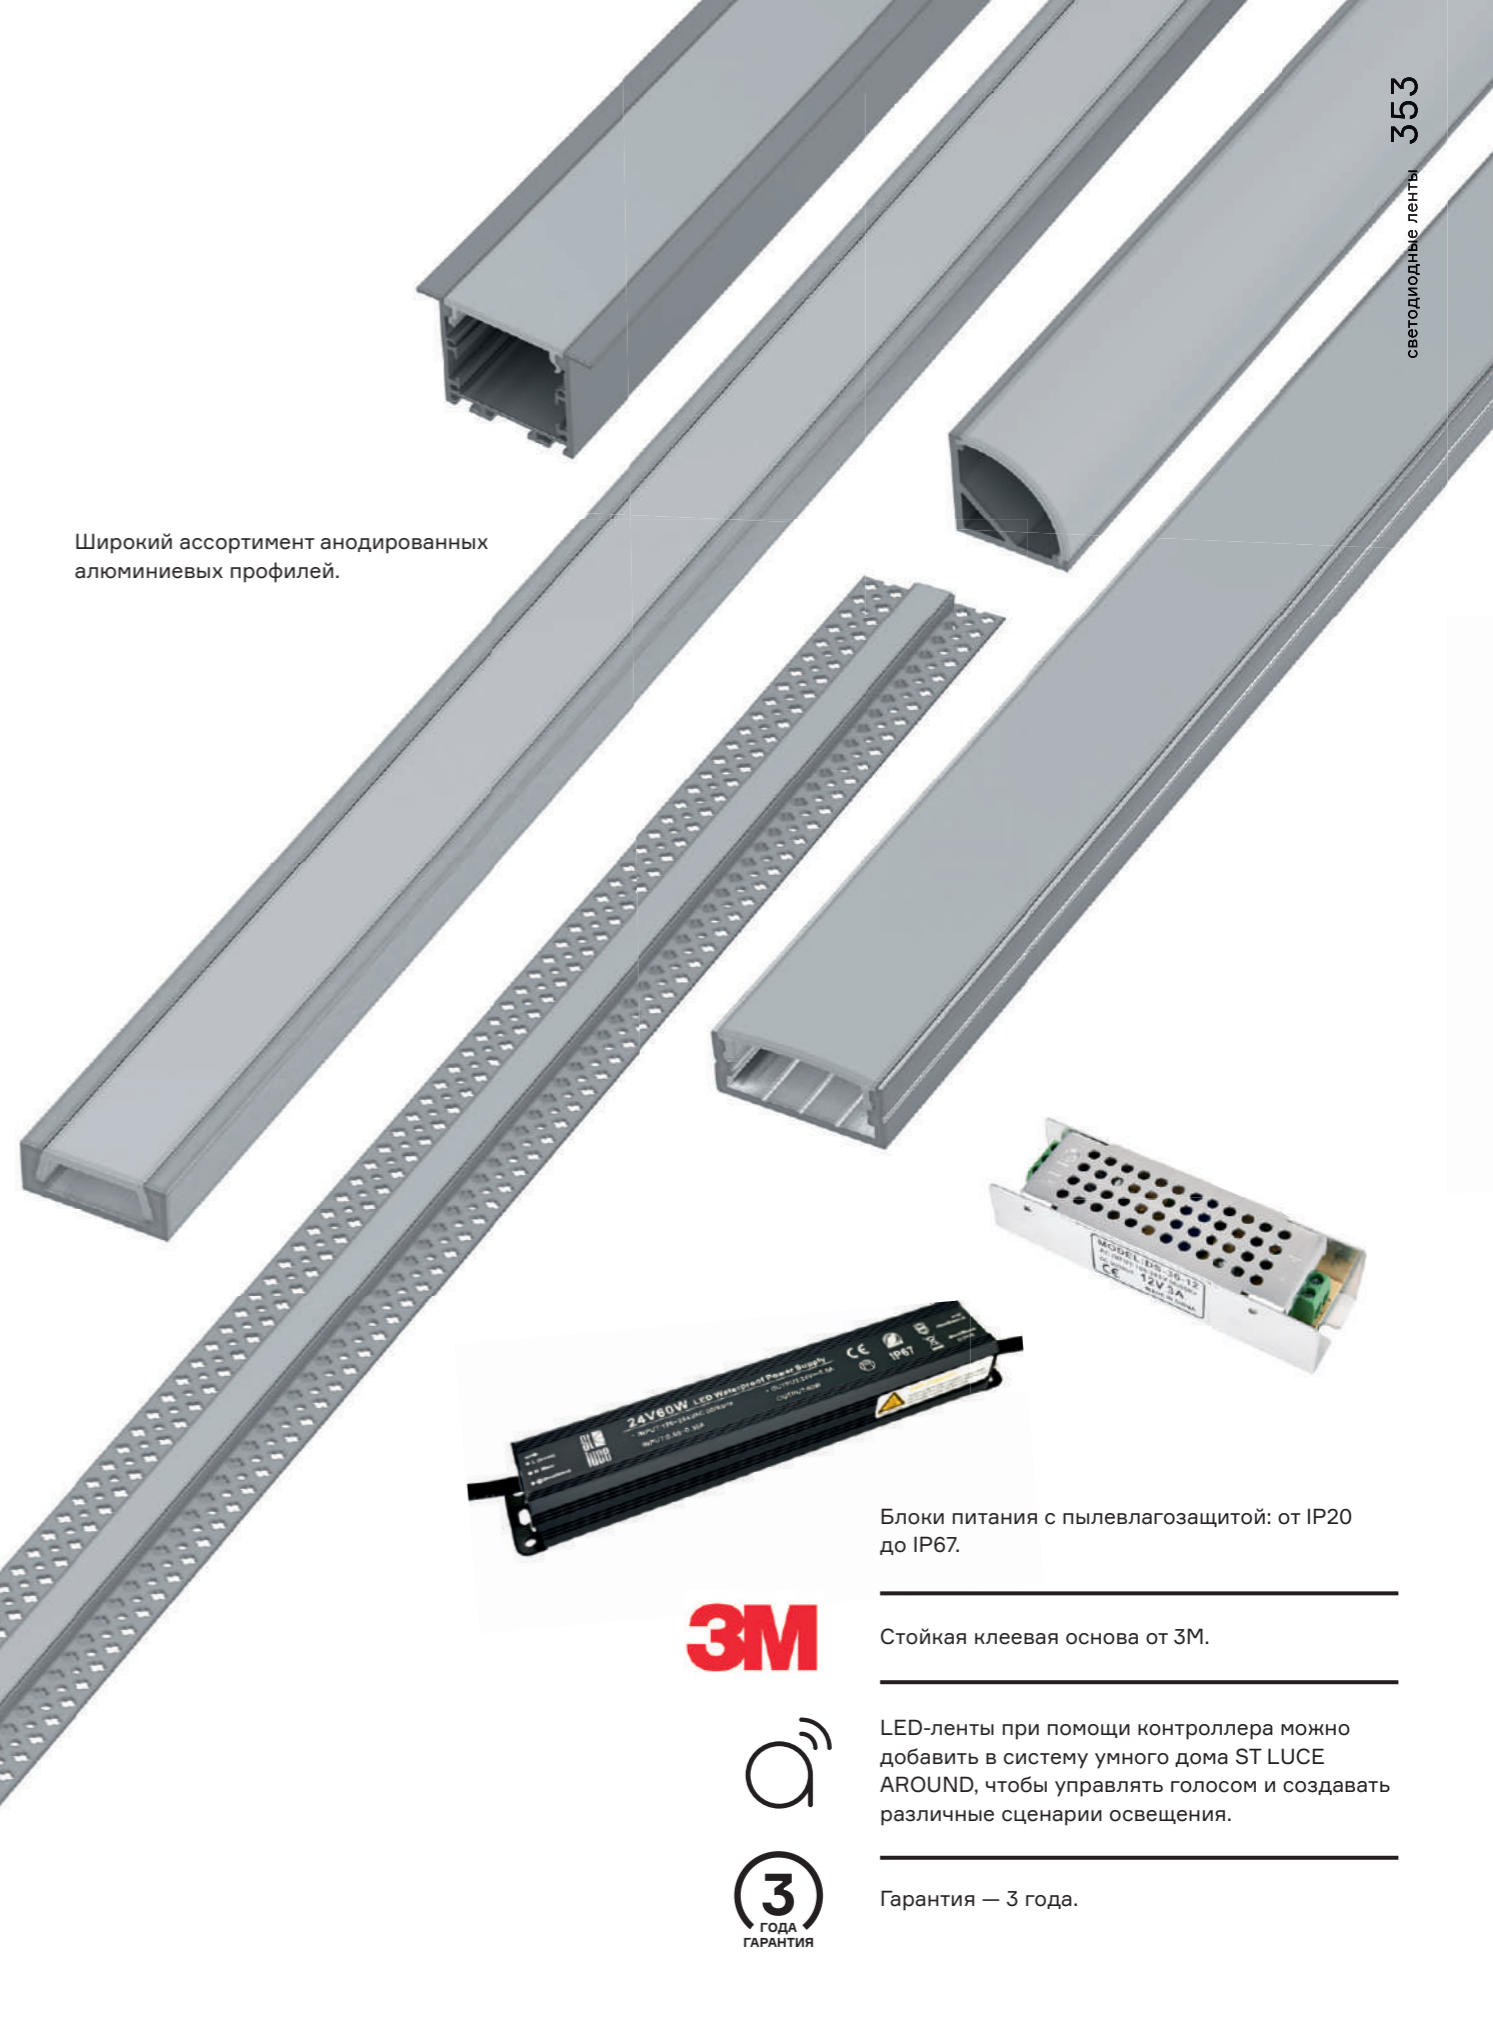

Широкий ассортимент анодированных алюминиевых профилей.