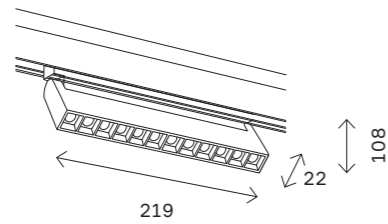

ST364

ST364.436.06
ST364.446.06
ST364.536.06
ST364.546.06

ST364.436.12
ST364.446.12
ST364.536.12
ST364.546.12

артикул	мощность, W	световой поток, LM	цветовая температура, K	коэфф. цветопередачи, RA	угол рассеивания, °
■ ST364.436.06	led × 6	532	3000	>90	36
■ ST364.436.12	led × 12	1009	3000	>90	36
■ ST364.446.06	led × 6	532	4000	>90	36
■ ST364.446.12	led × 12	1009	4000	>90	36
□ ST364.536.06	led × 6	532	3000	>90	36
□ ST364.536.12	led × 12	1009	3000	>90	36
□ ST364.546.06	led × 6	532	4000	>90	36
□ ST364.546.12	led × 12	1009	4000	>90	36