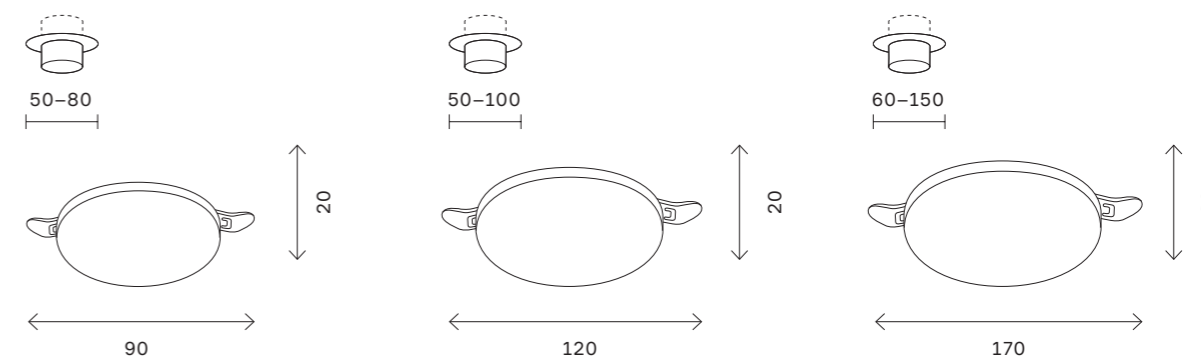

ST700 IP44

ST700.538.08
ST700.548.08

ST700.538.16
ST700.548.16

ST700.538.22
ST700.548.22

артикул	мощность, W	световой поток, LM	цветовая температура, K	коэфф. цвето-передачи, RA	угол рассеивания, °
□ ST700.538.08	led × 8	690	3000	80	180
□ ST700.538.16	led × 16	1380	3000	80	180
□ ST700.538.22	led × 22	1890	3000	80	180
□ ST700.548.08	led × 8	690	4000	80	180
□ ST700.548.16	led × 16	1380	4000	80	180
□ ST700.548.22	led × 22	1890	4000	80	180

245

встраиваемые светильники