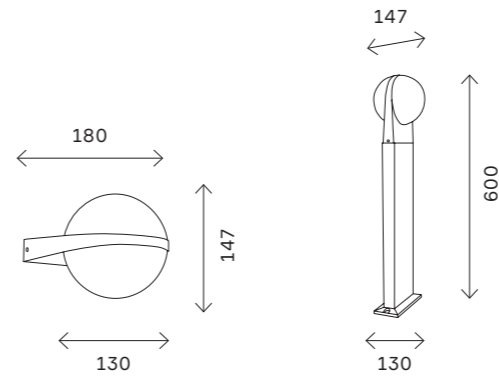

367

уличные светильники

SL094

SL094.405.01

SL094.445.01

артикул	мощность, W	световой поток, LM	цветовая температура, K
■ SL094.405.01	led × 6	300	4000
■ SL094.445.01	led × 6	300	4000

SL9510

SL9510.401.01