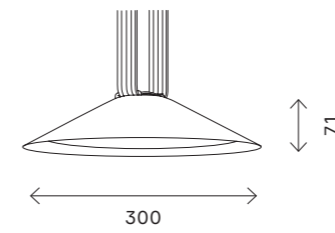

ST454

ST454.436.12
ST454.536.12

артикул	мощность, W	световой поток, LM	цветовая температура, K	коэфф. цвето-передачи, RA	угол рассеивания, °
■ ST454.436.12	led × 12	1131	3000	90	120
□ ST454.536.12	led × 12	1136	3000	90	120