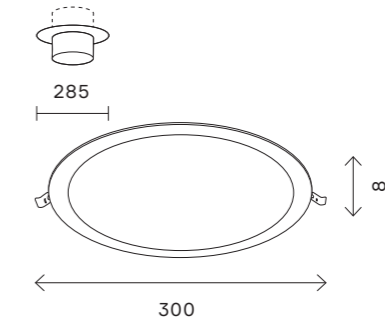

ST209

ST209.538.06
ST209.548.06

ST209.538.12
ST209.548.12

ST209.538.18
ST209.548.18

ST209.538.24
ST209.548.24

артикул	мощность, W	световой поток, LM	цветовая температура, K	коэфф. цвето-передачи, RA	угол рассеивания, °
ST209.538.06	led × 6	330	3000	80	110
ST209.538.12	led × 12	816	3000	80	110
ST209.538.18	led × 18	1296	3000	80	110
ST209.538.24	led × 24	1728	3000	80	110
ST209.548.06	led × 6	370	4000	80	110
ST209.548.12	led × 12	816	4000	80	110
ST209.548.18	led × 18	1350	4000	80	110
ST209.548.24	led × 24	1848	4000	80	110