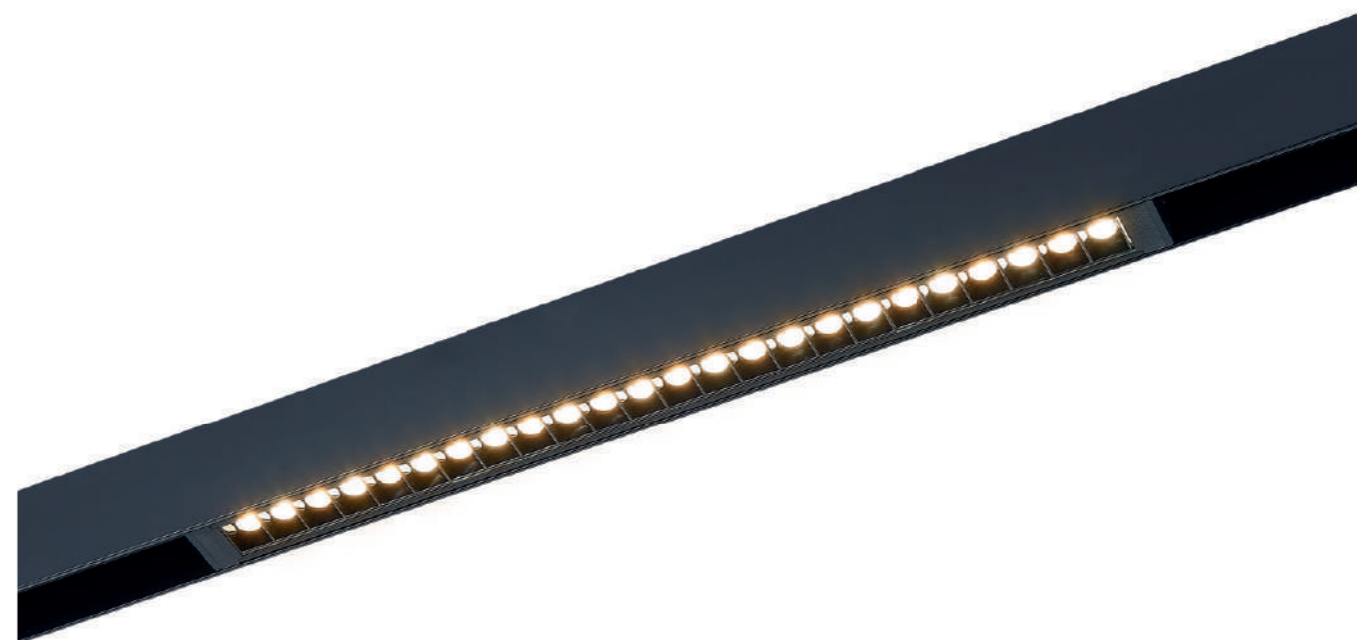

ST655

ST655.436.09
ST655.446.09
ST655.536.09
ST655.546.09