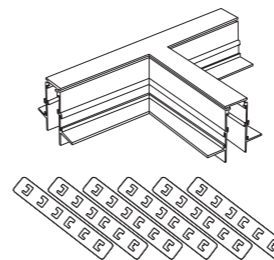

ST007.499.00
■ черный
ST007.599.00
□ белый
коннектор T-образный для
встраиваемого магнитного
шинопровода
L200 × W132 × H47 MM