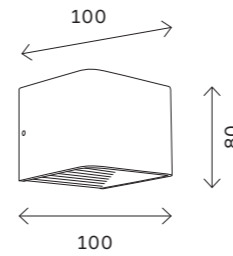

SL592

SL455.041.01
SL455.051.01