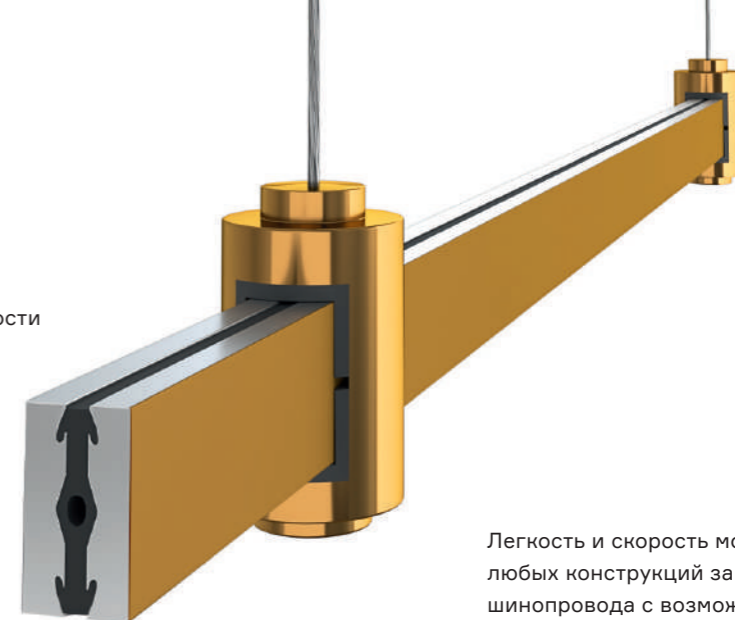

□ **прозрачный**
подвесной комплект
2 троса длиной 2000 мм
2 крепления

Магнитная модульная система FARM

магнитная модульная система FARM 82

магнитная модульная система FARM 83

FARM — это магнитная модульная система для современных интерьеров, стирающая грань между интерьерным и световым дизайном. Простые конструкции создаются и масштабируются по желанию пользователя, различные типы светильников устанавливаются и управляются простыми движениями.

FARM — это огромное поле для творчества и созидания.

Масштабируемость конструкций:
от простых форм до многоуровневых
световых инсталляций.

84

магнитная модульная система FARM

Винтовое соединение
двойных фиксаторов
для улучшения надежности
конструкций.

Новые типы фиксаторов и токопроводов
для новых решений и удобства монтажа:

- прямые соединители
- боковой токопровод
- токопроводы без оснований
для блоков питания

Легкость и скорость монтажа
любых конструкций за счет
шинопровода с возможностью
резки и различных креплений.