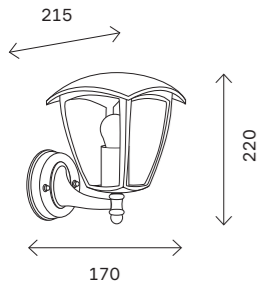

SL081

черный

E27

IP44

SL081.401.01