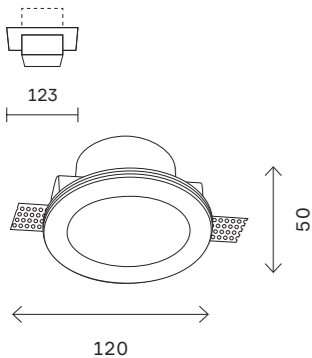

ST254.318.01

ST254.308.01