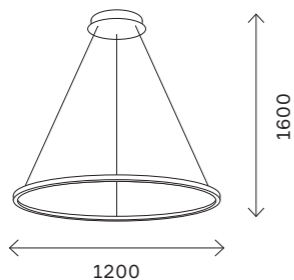

ST605.403.72
ST605.503.72
ST605.203.72