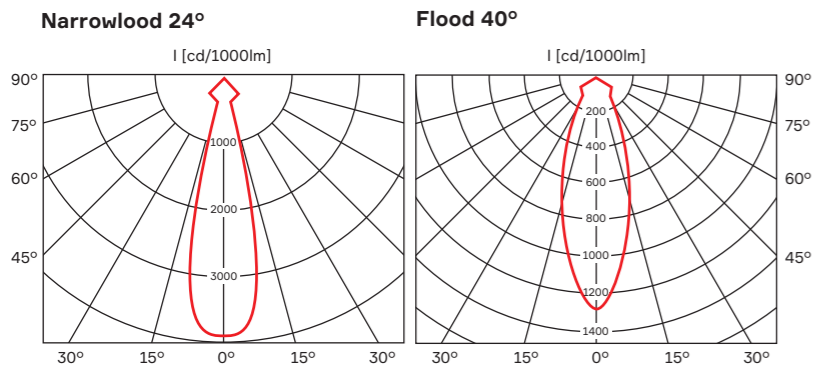

Кривая силы света (КСС)

Кривая силы света — это способ представления распределения светового потока вокруг светильника. Если светильник симметричен и имеет только одну ось симметрии, то нам потребуется только одна КСС, чтобы охарактеризовать его световое распределение.

Кривые силы света дают достаточно информации для выбора типа светильника.

Зная форму распределения света, можно подобрать светильник под конкретный световой эффект.