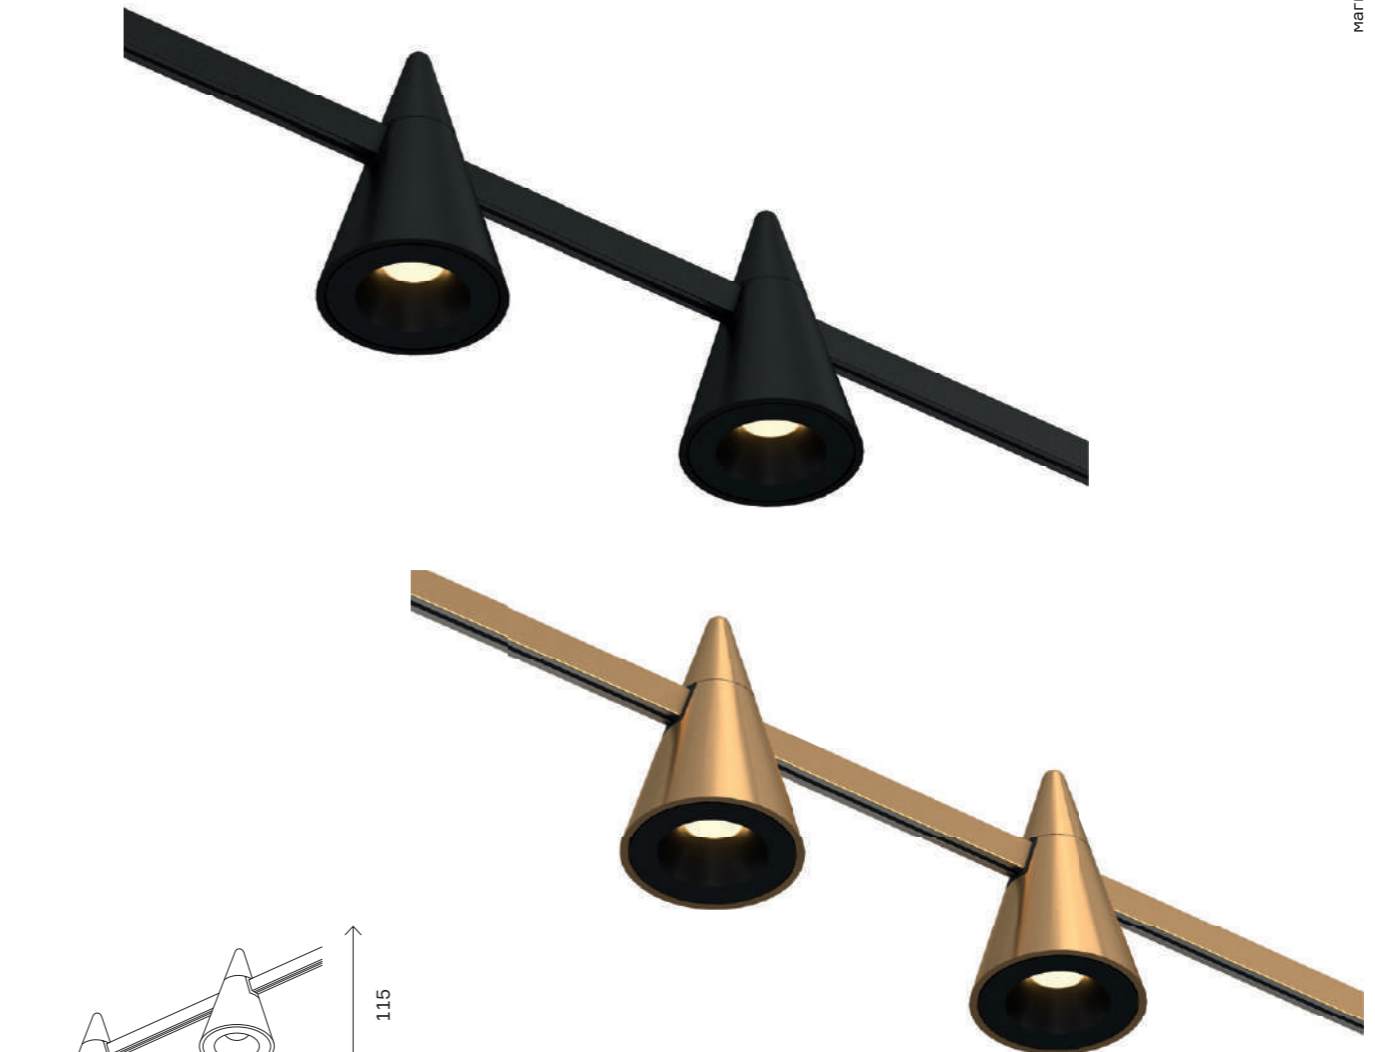

ST813

ST813.206.05
ST813.406.05

артикул	мощность, W	световой поток, LM	цветовая температура, K	коэфф. цвето-передачи, RA	угол рассеивания, °
ST813.206.05	led x 5	272	3000	90	60
ST813.406.05	led x 5	272	3000	90	60

97

магнитная модульная система FARM