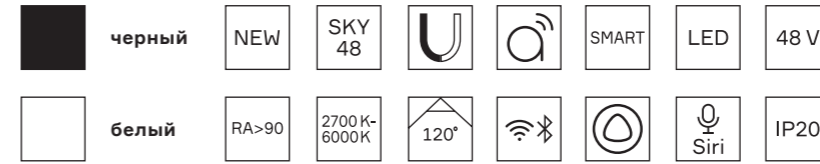

магнитная трековая система SKYLINE 48 V 130

ST800 AROUND

ST800.409.20
 ST800.509.20

артикул	мощность, W	световой поток, LM	цветовая температура, K	коэфф. цвето-передачи, RA	угол рассеивания, °
■ ST800.409.20	led x 20	950	2700-6000	>90	120
□ ST800.509.20	led x 20	950	2700-6000	>90	120