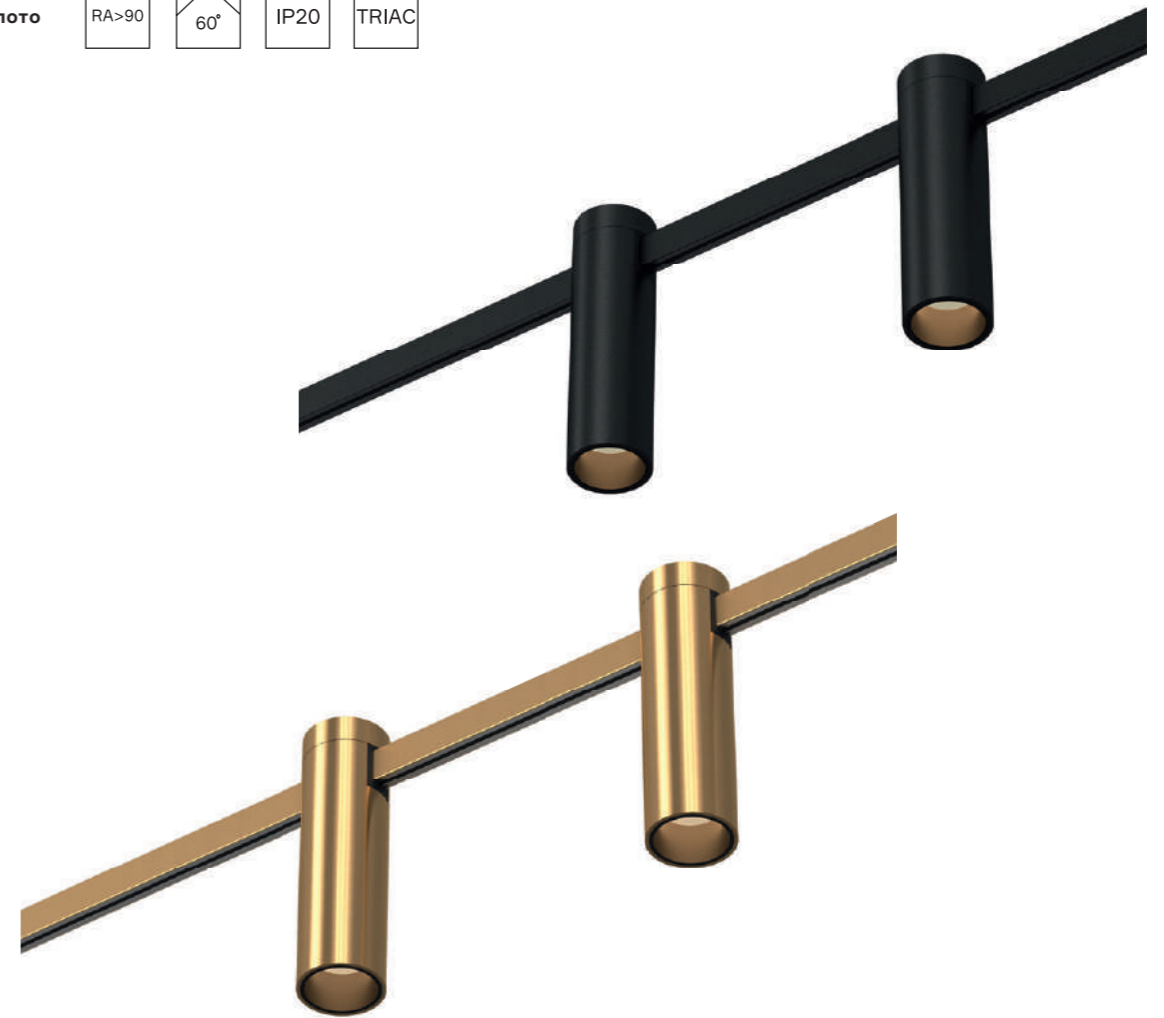

ST028.212.00
■ золото
ST028.412.00
■ черный
крепление с одиночным фиксатором
H700 MM
IP20

ST028.222.00
■ золото
ST028.422.00
■ черный
крепление с двойным фиксатором
H700 MM
IP20

ST028.232.00
■ золото
ST028.432.00
■ черный
крепление с одиночным фиксатором
H760 MM
IP20

ST028.242.00
■ золото
ST028.442.00
■ черный
крепление с прямым соединителем
H700 MM
IP20

ST028.252.00
■ золото
ST028.452.00
■ черный
крепление с прямым соединителем
H760 MM
IP20

ST029.219.00
■ золото
ST029.419.00
■ черный
боковой ввод питания
H2000 MM
IP20

Блоки питания

ST023.024.60
□ белый
блок питания 60 W
IP20
L200 x W40 x H31 MM

ST023.024.120
□ белый
блок питания 120 W
IP20
L260 x W40 x H31 MM

ST064.024.60.TRIAC
□ белый
блок питания TRIAC 60 W
IP20
L 165 x W42 x H30 MM

ST064.024.100.TRIAC
□ белый
блок питания TRIAC 100 W
IP20
L 265 x W42 x H30 MM

ST064.024.60.DALI
□ белый
блок питания DALI 60 W
IP20
L 165 x W42 x H30 MM

ST064.024.100.DALI
□ белый
блок питания DALI 100 W
IP20
L 265 x W42 x H30 MM

ST810

■ черный	FARM	LED	24 V	DALI
■ золото	RA>90	60°	IP20	TRIAC

ST810.206.05
ST810.406.05

артикул	мощность, W	световой поток, LM	цветовая температура, K	коэфф. цветопередачи, RA	угол рассеивания, °
■ ST810.206.05	led x 5	230	3000	90	60
■ ST810.406.05	led x 5	230	3000	90	60