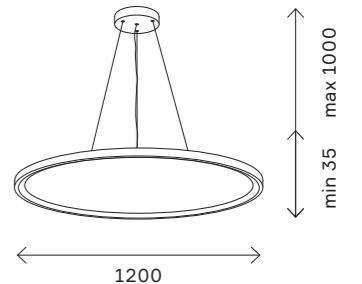

ST602

- черный
- белый
- LED 120° IP20

ST602.443.56
ST602.543.56

ST602.443.72
ST602.543.72

ST602.443.96
ST602.543.96

ST602.543.120

артикул	мощность, W	световой поток, LM	цветовая температура, K	коэфф. цвето-передачи, RA	угол рассеивания, °
 ST602.543.56	led x 56	5040	4000	>80	120
 ST602.443.56	led x 56	5040	4000	>80	120
 ST602.543.72	led x 72	6480	4000	>80	120
 ST602.443.72	led x 72	6480	4000	>80	120
 ST602.543.96	led x 96	8640	4000	>80	120
 ST602.443.96	led x 96	8640	4000	>80	120
 ST602.543.120	led x 120	10800	4000	>80	120

327

подвесные светильники