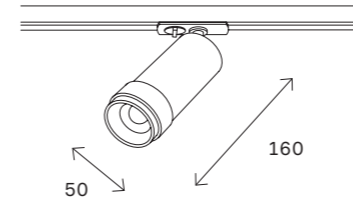

ST384.436.10	ST384.436.20
ST384.446.10	ST384.446.20
ST384.536.10	ST384.536.20
ST384.546.10	ST384.546.20

артикул	мощность, W	световой поток, LM	цветовая температура, K	коэфф. цвето-передачи, RA	угол рассеивания, °
■ ST384.436.10	led × 10	900	3000	>90	10-55
■ ST384.446.10	led × 10	900	3000	>90	10-55
□ ST384.536.10	led × 10	900	3000	>90	10-55
□ ST384.546.10	led × 10	900	3000	>90	10-55
■ ST384.436.20	led × 20	1800	4000	>90	10-55
■ ST384.446.20	led × 20	1800	4000	>90	10-55
□ ST384.536.20	led × 20	1800	4000	>90	10-55
□ ST384.546.20	led × 20	1800	4000	>90	10-55

219

однофазная трековая система