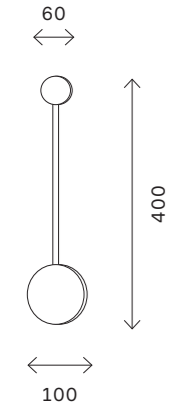

SL6003

■ черный LED IP20

□ белый

SL6003.401.01
SL6003.501.01