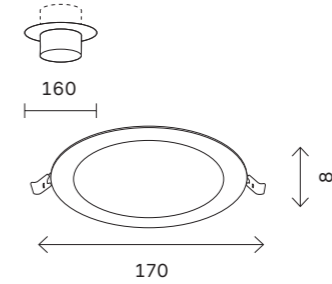

ST209

ST209.538.06
ST209.548.06

ST209.538.12
ST209.548.12

ST209.538.18
ST209.548.18

ST209.538.24
ST209.548.24

артикул	мощность, W	световой поток, LM	цветовая температура, K	коэфф. цвето-передачи, RA	угол рассеивания, °
ST209.538.06	led × 6	330	3000	80	110
ST209.538.12	led × 12	816	3000	80	110
ST209.538.18	led × 18	1296	3000	80	110
ST209.538.24	led × 24	1728	3000	80	110
ST209.548.06	led × 6	370	4000	80	110
ST209.548.12	led × 12	816	4000	80	110
ST209.548.18	led × 18	1350	4000	80	110
ST209.548.24	led × 24	1848	4000	80	110