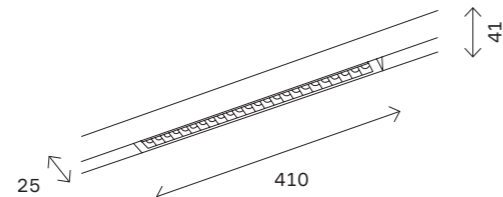

ST655.496.18
ST655.596.18

артикул	мощность, W	световой поток, LM	цветовая температура, K	коэфф. цвето-передачи, RA	угол рассеивания, °
■ ST655.496.09	led × 9	700	2700–6000	>90	24
□ ST655.596.09	led × 9	700	2700–6000	>90	24
■ ST655.496.18	led × 18	1550	2700–6000	>90	24
□ ST655.596.18	led × 18	1550	2700–6000	>90	24

174

магнитная трековая система SKYLINE 220 V