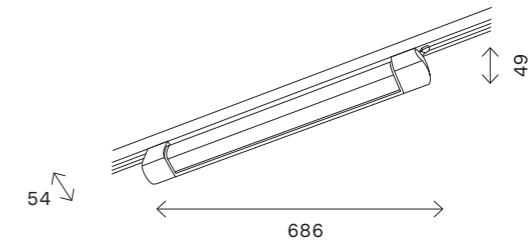

ST368

ST368.436.10
ST368.446.10
ST368.536.10
ST368.546.10

ST368.436.20.2
ST368.446.20.2
ST368.536.20.2
ST368.546.20.2

артикул	мощность, W	световой поток, LM	цветовая температура, K	коэфф. цвето-передачи, RA	угол рассеивания, °
■ ST368.436.10	led × 10	725	3000	>90	120
■ ST368.446.10	led × 10	725	4000	>90	120
□ ST368.536.10	led × 10	725	3000	>90	120
□ ST368.546.10	led × 10	725	4000	>90	120
■ ST368.436.20.2	led × 20	1450	3000	>90	120
■ ST368.446.20.2	led × 20	1450	4000	>90	120
□ ST368.536.20.2	led × 20	1450	3000	>90	120
□ ST368.546.20.2	led × 20	1450	4000	>90	120

215

однофазная трековая система