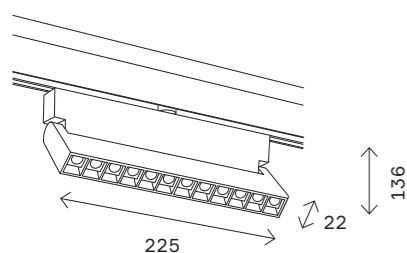

ST372 AROUND

ST372.406.12
ST372.506.12

артикул	мощность, W	световой поток, LM	цветовая температура, K	коэфф. цвето-передачи, RA	угол рассеивания, °
■ ST372.406.12	led × 12	1080	2700–6500	90	36
□ ST372.506.12	led × 12	1080	2700–6500	90	36

150 магнитная трековая система SKYLINE 48 V