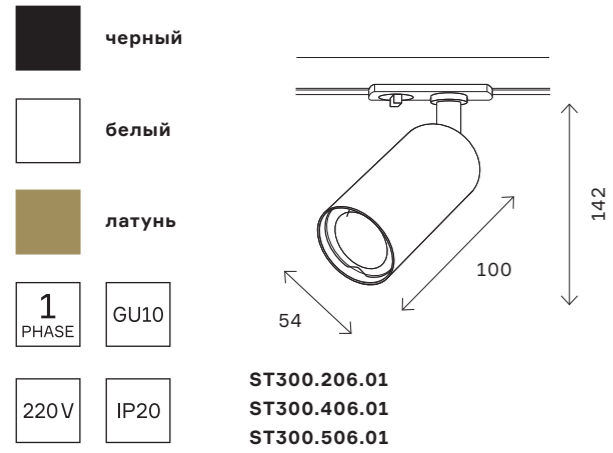

224
однофазная трековая система

ST381

черный

белый

ST381.406.01
 ST381.506.01

артикул	источник света	мощность, W
■ ST381.406.01	GU10 × 1	50
□ ST381.506.01	GU10 × 1	50

225
однофазная трековая система

ST300