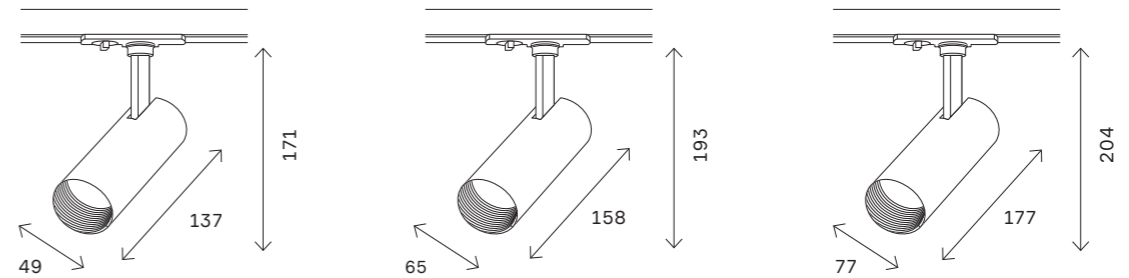

ST350

ST350.436.10.36
ST350.446.10.36
ST350.536.10.36
ST350.546.10.36

ST350.436.15.36
ST350.446.15.36
ST350.536.15.36
ST350.546.15.36

ST350.436.20.36
ST350.446.20.36
ST350.536.20.36
ST350.546.20.36

ST350.436.30.36
ST350.446.30.36
ST350.536.30.36
ST350.546.30.36

артикул	мощность, W	световой поток, LM	цветовая температура, K	коэф. цвето-передачи, RA	угол рассеивания, °
■ ST350.436.10.36	led × 10	900	3000	>90	36
■ ST350.446.10.36	led × 10	900	4000	>90	36
□ ST350.536.10.36	led × 10	900	3000	>90	36
□ ST350.546.10.36	led × 10	900	4000	>90	36
■ ST350.436.15.36	led × 15	1350	3000	>90	36
■ ST350.446.15.36	led × 15	1350	4000	>90	36
□ ST350.536.15.36	led × 15	1350	3000	>90	36
□ ST350.546.15.36	led × 15	1350	4000	>90	36
■ ST350.436.20.36	led × 20	1800	3000	>90	36
■ ST350.446.20.36	led × 20	1800	4000	>90	36
□ ST350.536.20.36	led × 20	1800	3000	>90	36
□ ST350.546.20.36	led × 20	1800	4000	>90	36
■ ST350.436.30.36	led × 30	2700	3000	>90	36
■ ST350.446.30.36	led × 30	2700	4000	>90	36
□ ST350.536.30.36	led × 30	2700	3000	>90	36
□ ST350.546.30.36	led × 30	2700	4000	>90	36

217

однофазная трековая система