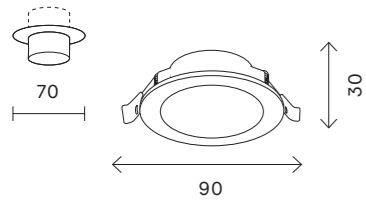

ST210

ST210.538.06
ST210.548.06