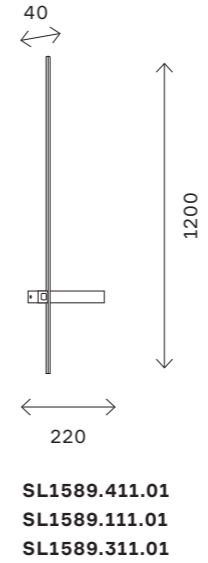

SL1589.411.01
SL1589.111.01
SL1589.311.01

артикул	мощность, W	световой поток, LM	цветовая температура, K	коэфф. цвето-передачи, RA
■ SL1589.041.01	led × 6	250	4000	80
■ SL1589.401.01	led × 10	300	4000	>80
■ SL1589.411.01	led × 15	430	4000	>80
■ SL1589.011.01	led × 6	468	4000	>80
■ SL1589.101.01	led × 10	780	4000	>80
■ SL1589.111.01	led × 15	1170	4000	>80
■ SL1589.031.01	led × 6	468	4000	>80
■ SL1589.301.01	led × 10	780	4000	>80
■ SL1589.311.01	led × 15	1170	4000	>80