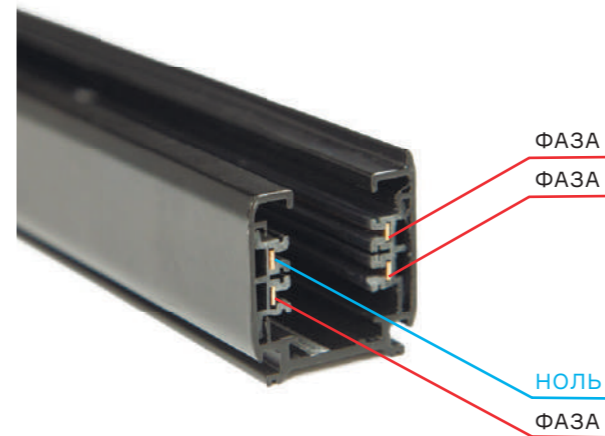

В трехфазной трековой системе четыре жилы.
Три из них фазы и одна ноль.
Соответственно можно создавать до трех групп освещения.