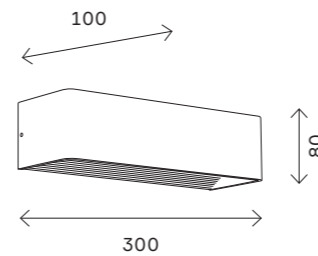

SL455.401.01
SL455.501.01