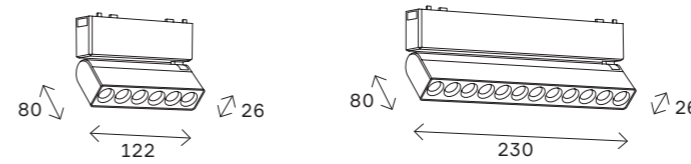

ST675

ST675.436.06
ST675.446.06
ST675.536.06
ST675.546.06
ST675.436.12
ST675.446.12
ST675.536.12
ST675.546.12

артикул	мощность, W	световой поток, LM	цветовая температура, K	коэфф. цветопередачи, RA	угол рассеивания, °
■ ST675.436.06	led × 6	500	3000	>90	36
■ ST675.446.06	led × 6	500	4000	>90	36
□ ST675.536.06	led × 6	500	3000	>90	36
□ ST675.546.06	led × 6	500	4000	>90	36
■ ST675.436.12	led × 12	1100	3000	>90	36
■ ST675.446.12	led × 12	1100	4000	>90	36
□ ST675.536.12	led × 12	1100	3000	>90	36
□ ST675.546.12	led × 12	1100	4000	>90	36