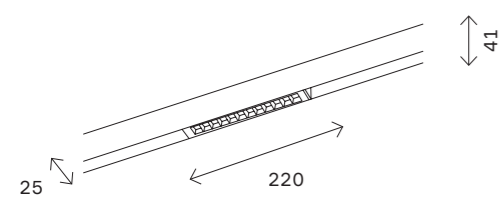

ST655 AROUND

ST655.496.09
ST655.596.09