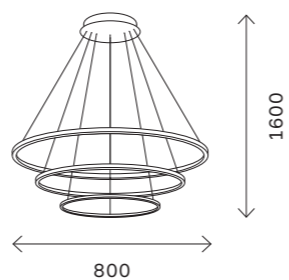

ST605 AROUND

318
подвесные светильники

ST605.403.57
ST605.503.57
ST605.203.57

ST605.403.72
ST605.503.72
ST605.203.72

ST605.403.91
ST605.503.91
ST605.203.91

ST605.403.114
ST605.503.114
ST605.203.114

артикул	мощность, W	световой поток, LM	цветовая температура, K	коэфф. цвето-передачи, RA	угол рассеивания, °
■ ST605.403.57	led x 57	3705	2800-6500	>90	120
■ ST605.403.72	led x 72	4680	2800-6500	>90	120
■ ST605.403.91	led x 91	5915	2800-6500	>90	120
■ ST605.403.114	led x 114	7410	2800-6500	>90	120
□ ST605.503.57	led x 57	3705	2800-6500	>90	120
□ ST605.503.72	led x 72	4680	2800-6500	>90	120
□ ST605.503.91	led x 91	5915	2800-6500	>90	120
□ ST605.503.114	led x 114	7410	2800-6500	>90	120
■ ST605.203.57	led x 57	3705	2800-6500	>90	120
■ ST605.203.72	led x 72	4680	2800-6500	>90	120
■ ST605.203.91	led x 91	5915	2800-6500	>90	120
■ ST605.203.114	led x 114	7410	2800-6500	>90	120