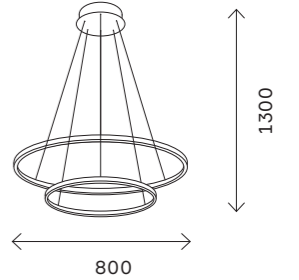

ST605.243.91
ST605.443.91
ST605.543.91

артикул	мощность, W	световой поток, LM	цветовая температура, K	коэфф. цвето-передачи, RA	угол рассеивания, °
■ ST605.443.114	led × 114	7410	4000	80	120
■ ST605.443.34	led × 34	2210	4000	80	120
■ ST605.443.46	led × 46	2990	4000	80	120
■ ST605.443.57	led × 57	3705	4000	80	120
■ ST605.443.72	led × 72	4680	4000	80	120
■ ST605.443.91	led × 91	5915	4000	80	120
□ ST605.543.114	led × 114	7410	4000	80	120
□ ST605.543.34	led × 34	2210	4000	80	120
□ ST605.543.46	led × 46	2990	4000	80	120
□ ST605.543.57	led × 57	3705	4000	80	120
□ ST605.543.72	led × 72	4680	4000	80	120
□ ST605.543.91	led × 91	5915	4000	80	120

321
подвесные светильники