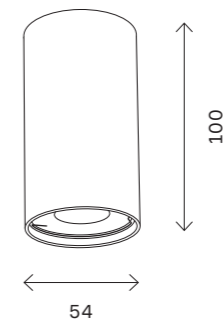

282
накладные светильники

ST110

ST110.207.01
ST110.407.01
ST110.507.01

артикул	источник света	мощность, W
■ ST110.207.01	GU10 × 1	50
■ ST110.407.01	GU10 × 1	50
□ ST110.507.01	GU10 × 1	50

ST114

ST114.207.01
ST114.407.01
ST114.507.01