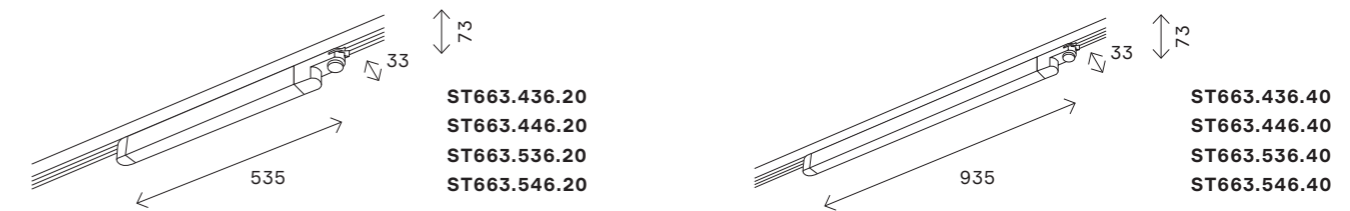

202
трекфазная трековая система

ST663

артикул	мощность, W	световой поток, LM	цветовая температура, K	коэфф. цвето-передачи, RA	угол рассеивания, °
■ ST663.436.10	led × 10	800	3000	>90	120
■ ST663.446.10	led × 10	800	4000	>90	120
□ ST663.536.10	led × 10	800	3000	>90	120
□ ST663.546.10	led × 10	800	4000	>90	120
■ ST663.436.20	led × 20	1600	3000	>90	120
■ ST663.446.20	led × 20	1600	4000	>90	120
□ ST663.536.20	led × 20	1600	3000	>90	120
□ ST663.546.20	led × 20	1600	4000	>90	120
■ ST663.436.40	led × 40	3200	3000	>90	120
■ ST663.446.40	led × 40	3200	4000	>90	120
□ ST663.536.40	led × 40	3200	3000	>90	120
□ ST663.546.40	led × 40	3200	4000	>90	120