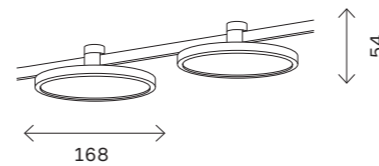

ST818

ST818.206.12
ST818.406.12

артикул	мощность, W	световой поток, LM	цветовая температура, K	коэфф. цвето-передачи, RA	угол рассеивания, °
■ ST818.206.12	led × 10	520	3000	80	120
■ ST818.406.12	led × 10	520	3000	80	120