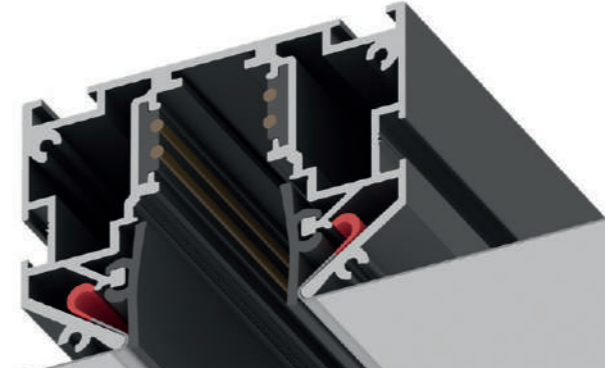

магнитная трековая система SKYLINE 48 V 118

Напряжение на токоведущих жилах — 48 В, что говорит о полной безопасности при эксплуатации системы.

Управление по протоколам Wi-Fi+Bluetooth.

Магнитная трековая система SKYLINE 48 входит в систему умного дома ST LUCE AROUND, которая позволяет управлять светильниками с помощью голоса, создавать сценарии освещения, диммировать и изменять цветовую температуру.

Создание инсталляций любой сложности и длины при помощи различных соединителей и резки шинпровода в любом месте.

Двойная контактная часть с возможностью сборки системы без коннектора.

Новый шинпровод в натяжной ПВХ-потолок.