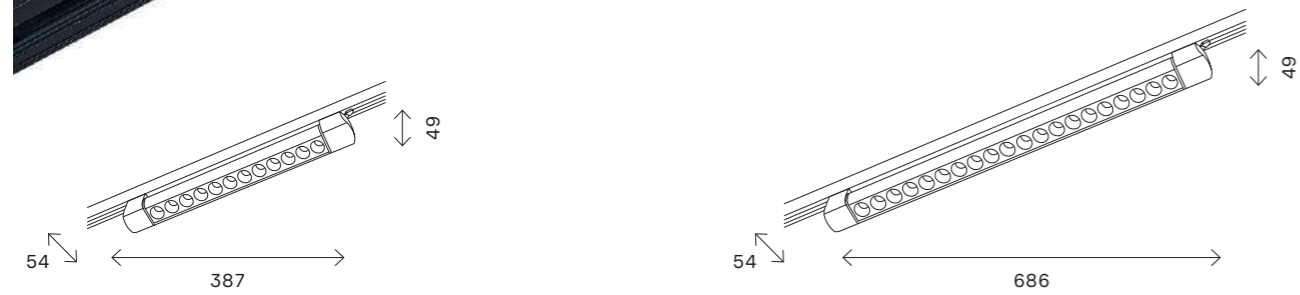

ST367

ST367.436.10
ST367.446.10
ST367.536.10
ST367.546.10

ST367.436.20.2
ST367.446.20.2
ST367.536.20.2
ST367.546.20.2

артикул	мощность, W	световой поток, LM	цветовая температура, K	коэф. цвето-передачи, RA	угол рассеивания, °
■ ST367.436.10	led × 10	875	3000	>90	36
■ ST367.446.10	led × 10	875	4000	>90	36
□ ST367.536.10	led × 10	875	3000	>90	36
□ ST367.546.10	led × 10	875	4000	>90	36
■ ST367.436.20.2	led × 20	1750	3000	>90	36
■ ST367.446.20.2	led × 20	1750	4000	>90	36
□ ST367.536.20.2	led × 20	1750	3000	>90	36
□ ST367.546.20.2	led × 20	1750	4000	>90	36

216

однофазная трековая система