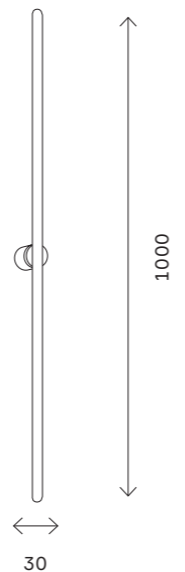

ST607.442.16
ST607.542.16

настенные светильники 290