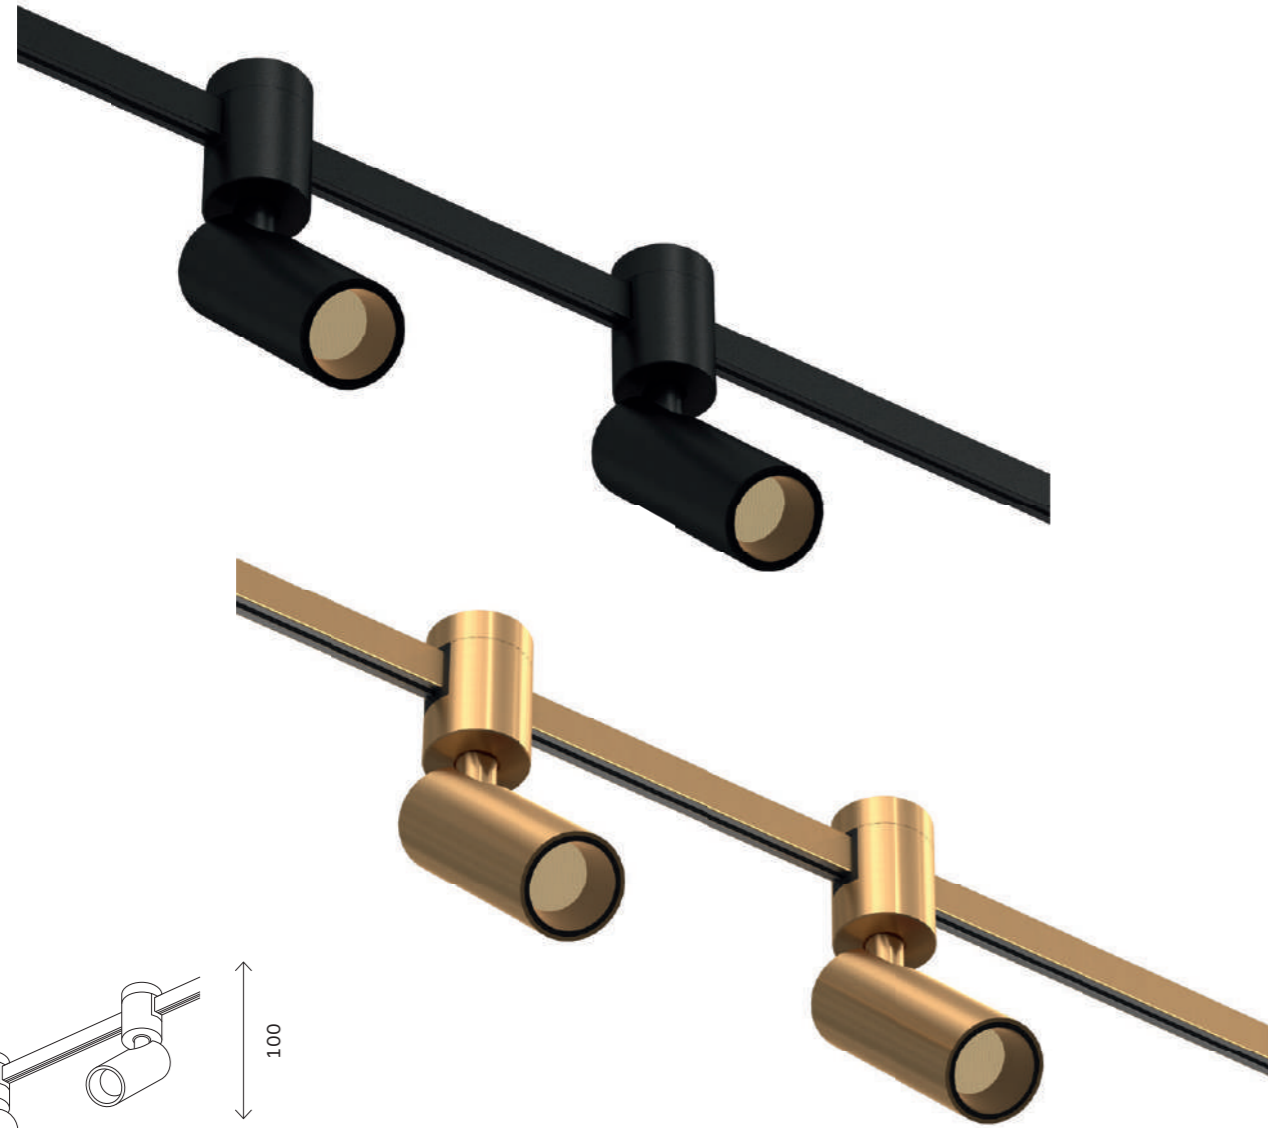

ST811

ST811.206.05
ST811.406.05

артикул	мощность, W	световой поток, LM	цветовая температура, K	коэфф. цвето-передачи, RA	угол рассеивания, °
■ ST811.206.05	led × 5	350	3000	90	60
■ ST811.406.05	led × 5	350	3000	90	60