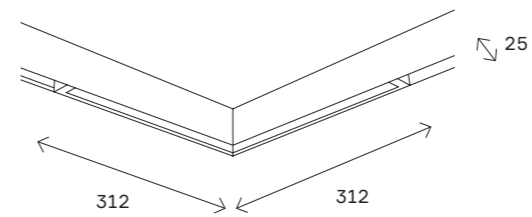

170
магнитная трековая система SKYLINE 220 V

ST664 AROUND

ST664.596.18
ST664.496.18

артикул	мощность, W	световой поток, LM	цветовая температура, K	коэфф. цвето-передачи, RA	угол рассеивания, °
■ ST664.496.18	led × 18	1440	2700–6000	>90	120
□ ST664.596.18	led × 18	1440	2700–6000	>90	120