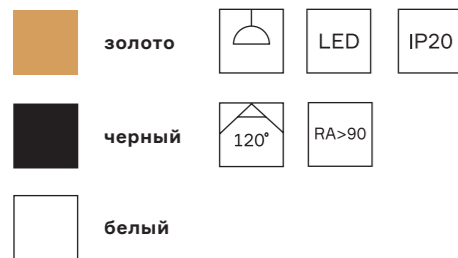

ST604 OUT

ST604.243.114
ST604.443.114
ST604.543.114

ST604.243.56
ST604.443.56
ST604.543.56

артикул	мощность, W	световой поток, LM	цветовая температура, K	коэфф. цвето-передачи, RA	угол рассеивания, °
ST604.243.114	led × 114	7410	4000	80	120
ST604.243.22	led × 22	1430	4000	80	120
ST604.243.34	led × 34	2210	4000	80	120
ST604.243.46	led × 46	2990	4000	80	120
ST604.243.56	led × 47	3640	4000	80	120
ST604.243.57	led × 57	3705	4000	80	120