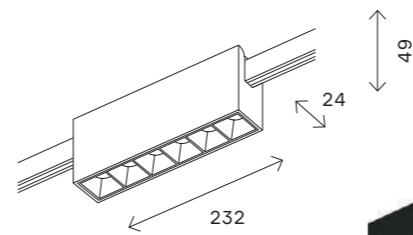

ST816

ST816.206.12
ST816.406.12

артикул	мощность, W	световой поток, LM	цветовая температура, K	коэфф. цвето-передачи, RA	угол рассеивания, °
ST816.206.12	led x 12	706	3000	90	40
ST816.406.12	led x 12	706	3000	90	40