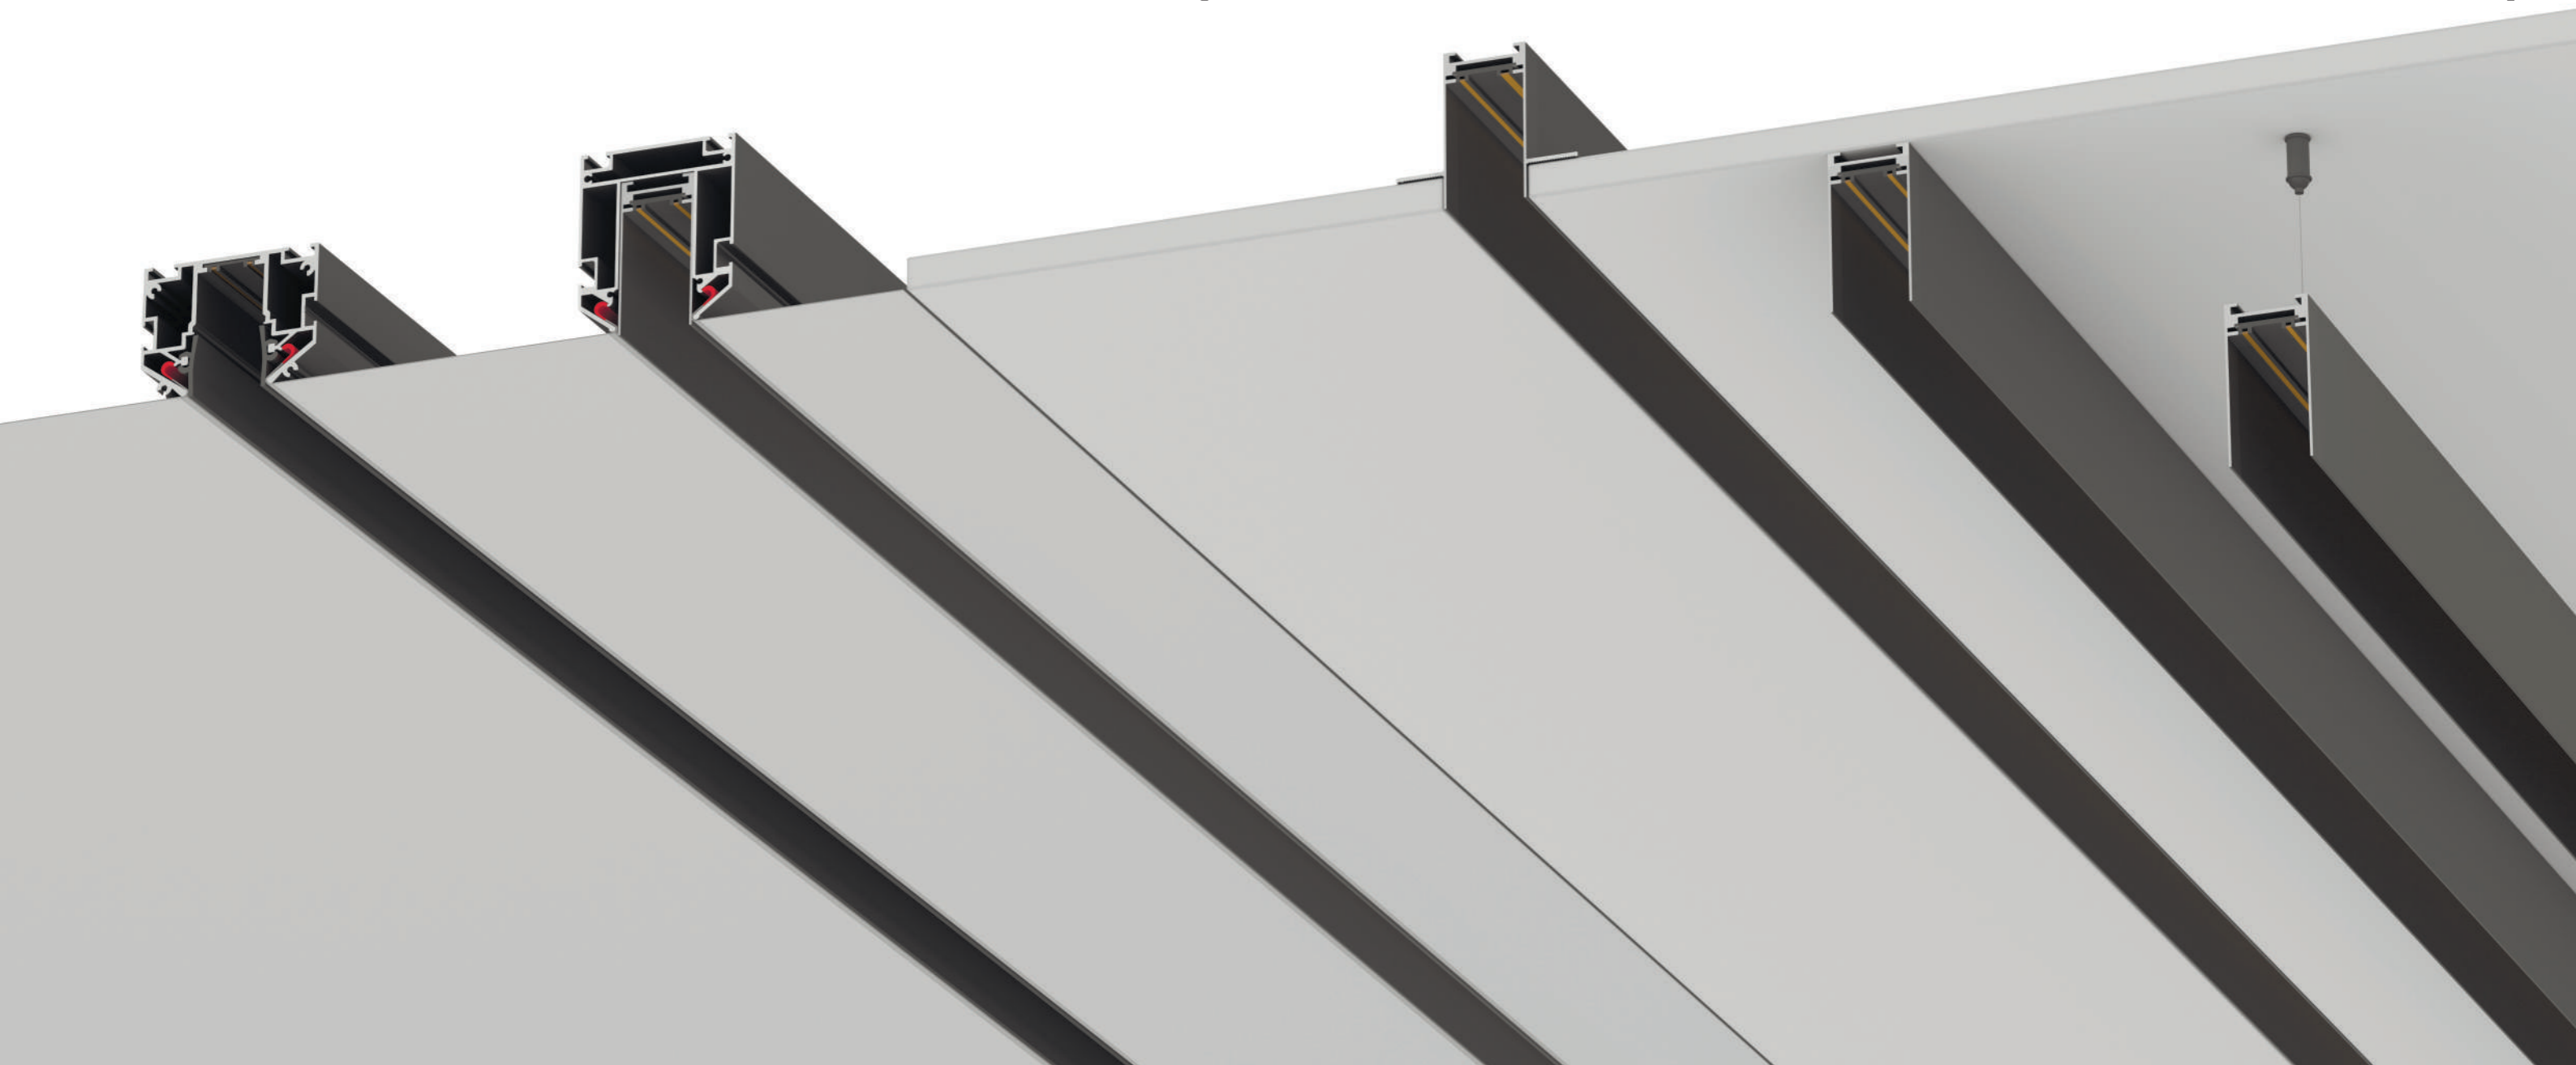

Типы монтажа

- шинпровод в натяжной ПВХ-потолок
- встраиваемый в натяжной ПВХ-потолок
- встраиваемый в ГКЛ
- накладной
- подвесной

магнитная трековая система SKYLINE 220 V 160

магнитная трековая система SKYLINE 220 V 161