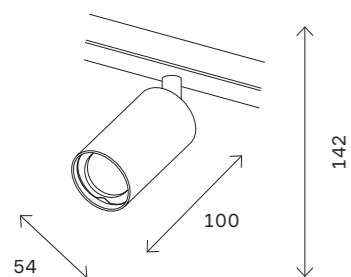

ST503

ST503.406.01
ST503.506.01
ST503.206.01

артикул	источник света	мощность, W
■ ST503.406.01	GU10 × 1	50
□ ST503.506.01	GU10 × 1	50
■ ST503.206.01	GU10 × 1	50

184

магнитная трековая система SKYLINE 220 V