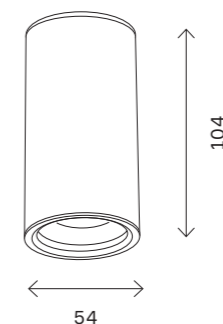

ST111

ST111.407.01
ST111.437.01
ST111.507.01
ST111.537.01

артикул	источник света	мощность, W
■ ST111.407.01	GU10 × 1	50
■ ST111.437.01	GU10 × 1	50
□ ST111.507.01	GU10 × 1	50
■ ST111.537.01	GU10 × 1	50