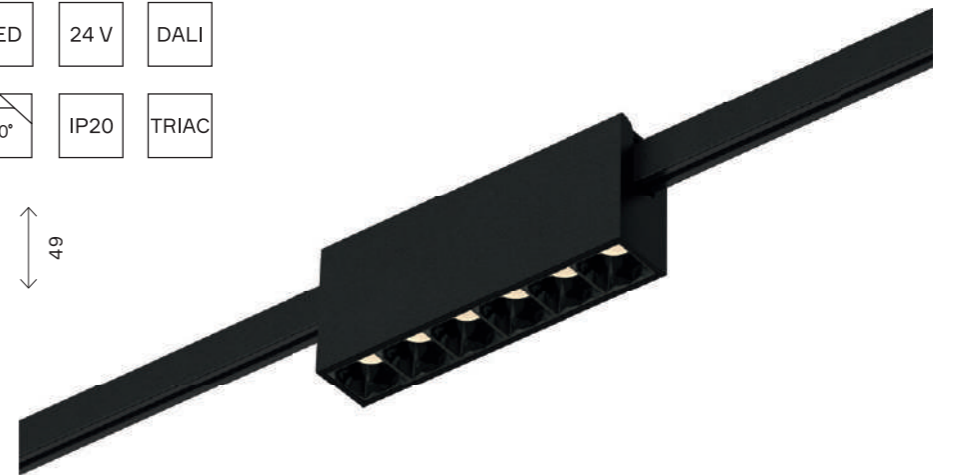

ST816

артикул	мощность, W	световой поток, LM	цветовая температура, K	коэфф. цвето-передачи, RA	угол рассеивания, °
ST816.206.12	led x 12	706	3000	90	40
ST816.406.12	led x 12	706	3000	90	40