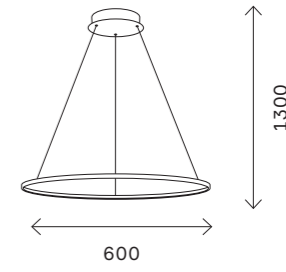

ST603.243.34
ST603.443.34
ST603.543.34