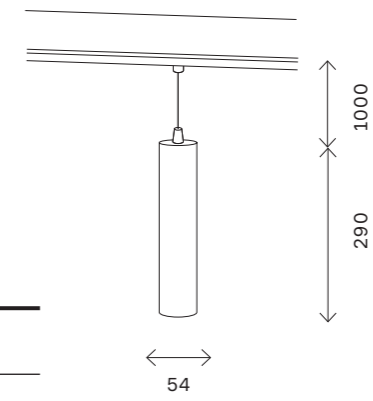

ST507

1. черный
   - белый
   - латунь

GU10	220V
SKY 220	IP20

артикул	источник света	мощность, w
ST507.303.01	GU10 × 1	50
ST507.403.01	GU10 × 1	50
ST507.503.01	GU10 × 1	50

ST507.403.01
ST507.503.01
ST507.303.01