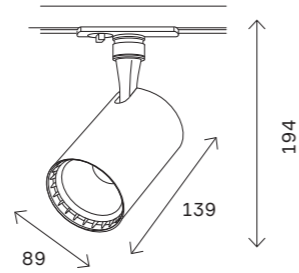

- черный
- белый
- 1
  PHASE LED
- RA>90 36°
- 220V IP20

ST351.436.10.36	ST351.436.15.36	ST351.436.20.36	ST351.436.30.36
ST351.446.10.36	ST351.446.15.36	ST351.446.20.36	ST351.446.30.36
ST351.536.10.36	ST351.536.15.36	ST351.536.20.36	ST351.536.30.36
ST351.546.10.36	ST351.546.15.36	ST351.546.20.36	ST351.546.30.36

артикул	мощность, W	световой поток, LM	цветовая температура, K	коэфф. цвето-передачи, RA	угол рассеивания, °
■ ST351.436.10.36	led × 10	900	3000	>90	36
■ ST351.446.10.36	led × 10	900	4000	>90	36
□ ST351.536.10.36	led × 10	900	3000	>90	36
□ ST351.546.10.36	led × 10	900	4000	>90	36
■ ST351.436.15.36	led × 15	1350	3000	>90	36
■ ST351.446.15.36	led × 15	1350	4000	>90	36
□ ST351.536.15.36	led × 15	1350	3000	>90	36
□ ST351.546.15.36	led × 15	1350	4000	>90	36
■ ST351.436.20.36	led × 20	1800	3000	>90	36
■ ST351.446.20.36	led × 20	1800	4000	>90	36
□ ST351.536.20.36	led × 20	1800	3000	>90	36
□ ST351.546.20.36	led × 20	1800	4000	>90	36
■ ST351.436.30.36	led × 30	2700	3000	>90	36
■ ST351.446.30.36	led × 30	2700	4000	>90	36
□ ST351.536.30.36	led × 30	2700	3000	>90	36
□ ST351.546.30.36	led × 30	2700	4000	>90	36

218

однофазная трековая система