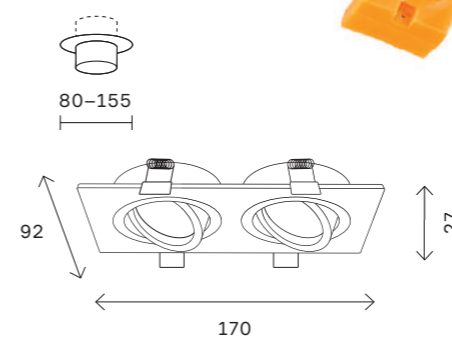

ST251

- черный
- белый
- GU10
- IP20

ST251.408.02
ST251.508.02

артикул	источник света	мощность, W
■ ST251.408.01	GU10 × 1	50
■ ST251.408.02	GU10 × 2	50
■ ST251.418.01	GU10 × 1	50
□ ST251.508.01	GU10 × 1	50
□ ST251.508.02	GU10 × 2	50
□ ST251.518.01	GU10 × 1	50