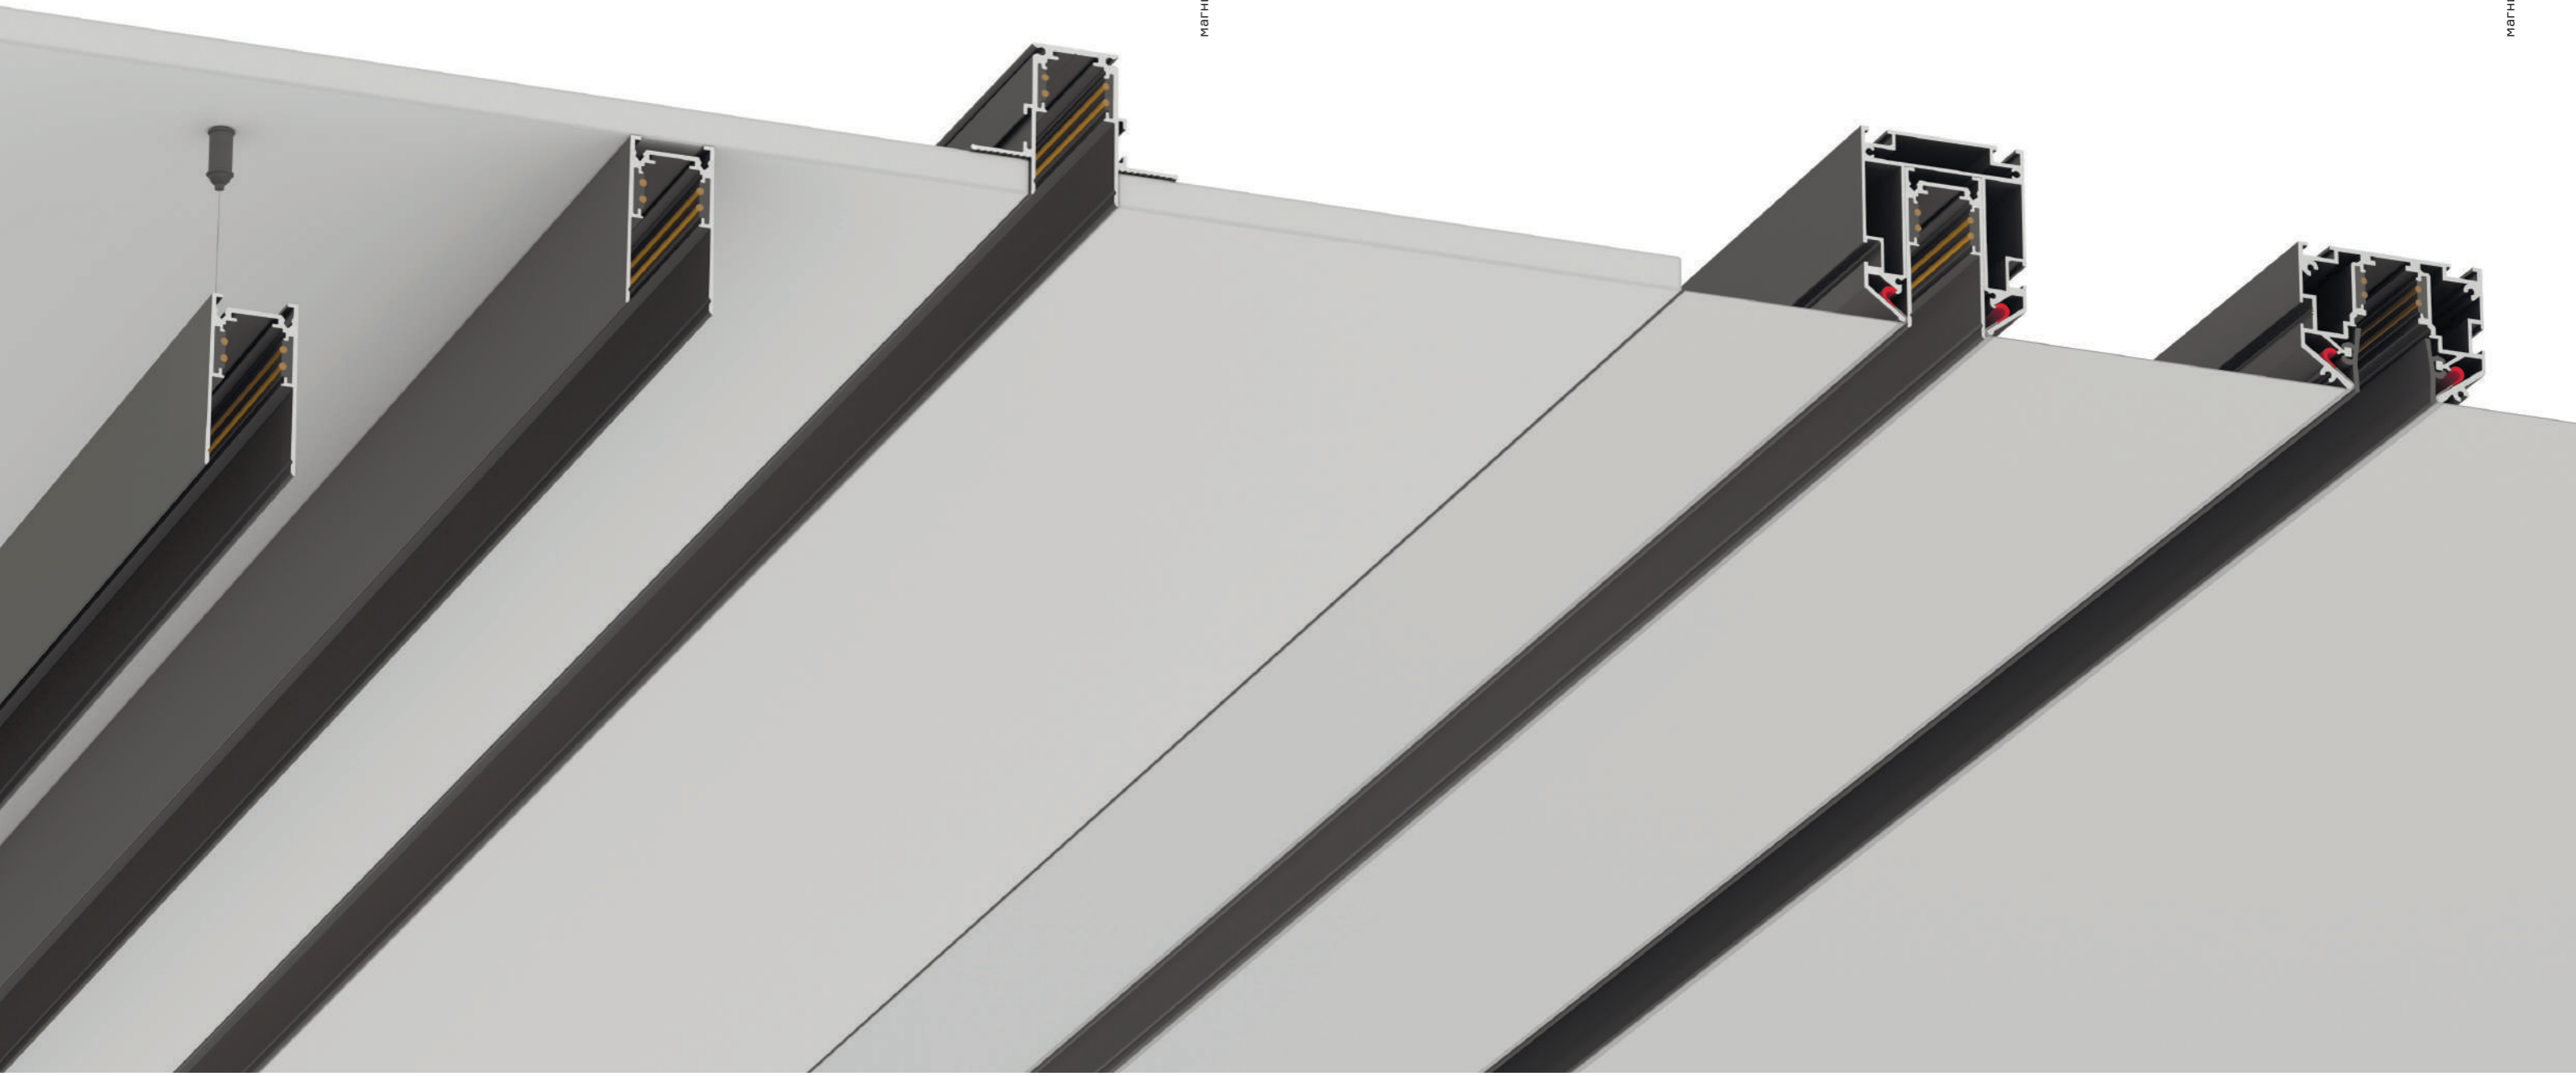

Типы монтажа

- подвесной
- накладной
- встраиваемый в ГКЛ
- встраиваемый в натяжной ПВХ-потолок
- шинопровод в натяжной ПВХ-потолок