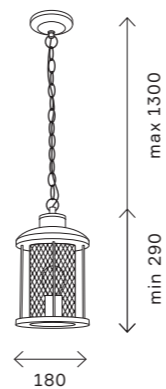

SL080.403.01