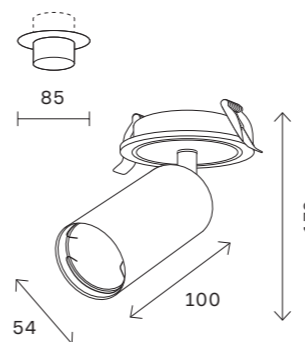

ST303

- черный
- белый
- золото, черный
- GU10
- IP20

ST303.208.01
ST303.408.01
ST303.508.01