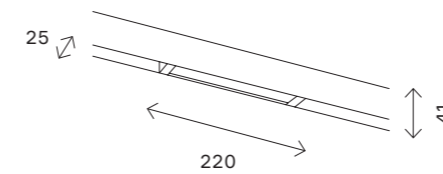

ST657 AROUND

ST657.496.09
ST657.596.09