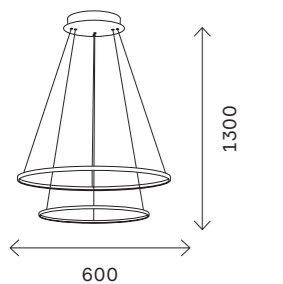

ST604 OUT

ST604.243.114
ST604.443.114
ST604.543.114

ST604.243.56
ST604.443.56
ST604.543.56

артикул	мощность, W	световой поток, LM	цветовая температура, K	коэфф. цвето-передачи, RA	угол рассеивания, °
ST604.243.114	led × 114	7410	4000	80	120
ST604.243.22	led × 22	1430	4000	80	120
ST604.243.34	led × 34	2210	4000	80	120
ST604.243.46	led × 46	2990	4000	80	120
ST604.243.56	led × 47	3640	4000	80	120
ST604.243.57	led × 57	3705	4000	80	120