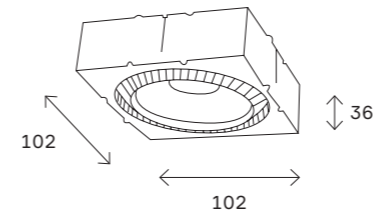

ST753 SC

Светильник со светодиодным модулем под натяжной потолок

ST753.438.07
ST753.448.07
ST753.538.07
ST753.548.07

артикул	мощность, W	световой поток, LM	цветовая температура, K	коэфф. цвето-передачи, RA	угол рассеивания, °
■ ST753.438.07	led x 7	560	3000	80	60
■ ST753.448.07	led x 7	560	4000	80	60
□ ST753.538.07	led x 7	560	3000	80	60
□ ST753.548.07	led x 7	560	4000	80	60

235

встраиваемые светильники