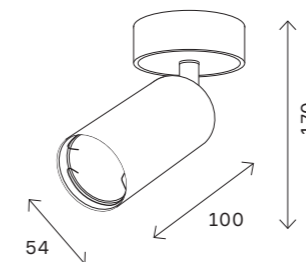

ST303.202.01
ST303.402.01
ST303.502.01

артикул	источник света	мощность, W
ST303.208.01	GU10 × 1	50
ST303.408.01	GU10 × 1	50
ST303.508.01	GU10 × 1	50
ST303.202.01	GU10 × 1	50
ST303.402.01	GU10 × 1	50
ST303.502.01	GU10 × 1	50