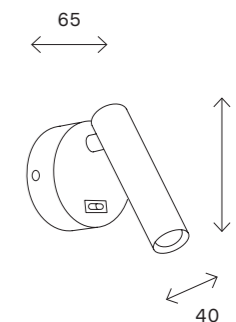

ST161

ST161.401.05
ST161.501.05