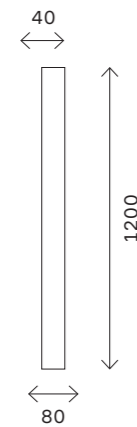

SL9511.411.01

SL9511.421.01

артикул	мощность, W	световой поток, LM	цветовая температура, K
■ SL9511.401.01	led × 14	600	4000
■ SL9511.411.01	led × 24	1000	4000
■ SL9511.421.01	led × 29	1200	4000

SL9002

черный