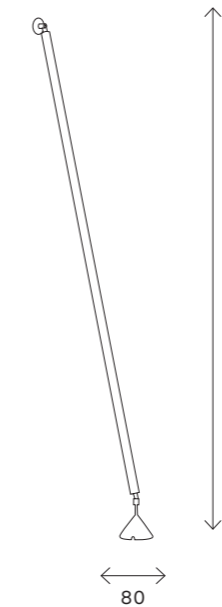

ST902.405.28