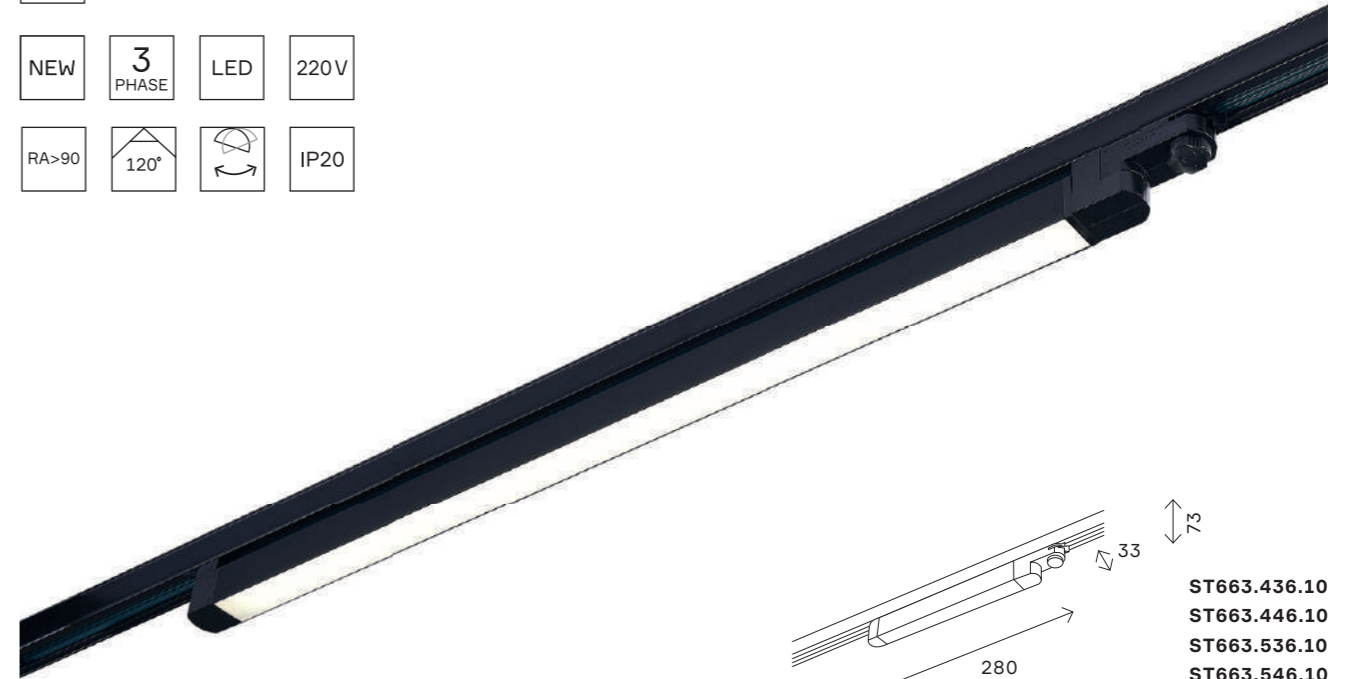

ST663

артикул	мощность, W	световой поток, LM	цветовая температура, K	коэфф. цвето-передачи, RA	угол рассеивания, °
■ ST663.436.10	led × 10	800	3000	>90	120
■ ST663.446.10	led × 10	800	4000	>90	120
□ ST663.536.10	led × 10	800	3000	>90	120
□ ST663.546.10	led × 10	800	4000	>90	120
■ ST663.436.20	led × 20	1600	3000	>90	120
■ ST663.446.20	led × 20	1600	4000	>90	120
□ ST663.536.20	led × 20	1600	3000	>90	120
□ ST663.546.20	led × 20	1600	4000	>90	120
■ ST663.436.40	led × 40	3200	3000	>90	120
■ ST663.446.40	led × 40	3200	4000	>90	120
□ ST663.536.40	led × 40	3200	3000	>90	120
□ ST663.546.40	led × 40	3200	4000	>90	120

203
трекфазная трековая система