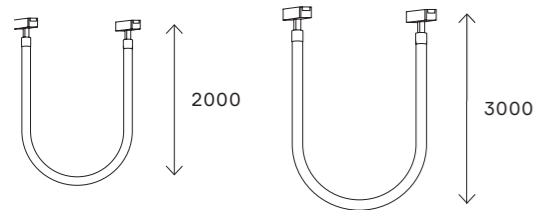

ST679 NEON

ST679.436.32
ST679.446.32

ST679.436.48
ST679.446.48

артикул	мощность, W	световой поток, LM	цветовая температура, K	коэфф. цвето-передачи, RA	угол рассеивания, °	размер, мм
■ ST679.436.32	led x 32	2600	3000	>90	360	2000
■ ST679.446.32	led x 32	2600	4000	>90	360	2000
■ ST679.436.48	led x 48	3900	3000	>90	360	3000
■ ST679.446.48	led x 48	3900	4000	>90	360	3000

66

магнитная трековая система SKYFLAT