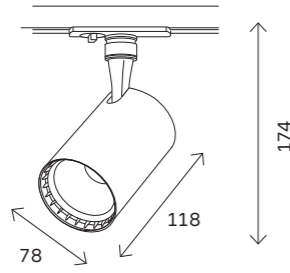

- черный
- белый
- 1
  PHASE LED
- RA>90 36°
- 220V IP20

ST351.436.10.36	ST351.436.15.36	ST351.436.20.36	ST351.436.30.36
ST351.446.10.36	ST351.446.15.36	ST351.446.20.36	ST351.446.30.36
ST351.536.10.36	ST351.536.15.36	ST351.536.20.36	ST351.536.30.36
ST351.546.10.36	ST351.546.15.36	ST351.546.20.36	ST351.546.30.36

артикул	мощность, W	световой поток, LM	цветовая температура, K	коэфф. цвето-передачи, RA	угол рассеивания, °
■ ST351.436.10.36	led × 10	900	3000	>90	36
■ ST351.446.10.36	led × 10	900	4000	>90	36
□ ST351.536.10.36	led × 10	900	3000	>90	36
□ ST351.546.10.36	led × 10	900	4000	>90	36
■ ST351.436.15.36	led × 15	1350	3000	>90	36
■ ST351.446.15.36	led × 15	1350	4000	>90	36
□ ST351.536.15.36	led × 15	1350	3000	>90	36
□ ST351.546.15.36	led × 15	1350	4000	>90	36
■ ST351.436.20.36	led × 20	1800	3000	>90	36
■ ST351.446.20.36	led × 20	1800	4000	>90	36
□ ST351.536.20.36	led × 20	1800	3000	>90	36
□ ST351.546.20.36	led × 20	1800	4000	>90	36
■ ST351.436.30.36	led × 30	2700	3000	>90	36
■ ST351.446.30.36	led × 30	2700	4000	>90	36
□ ST351.536.30.36	led × 30	2700	3000	>90	36
□ ST351.546.30.36	led × 30	2700	4000	>90	36

218

однофазная трековая система