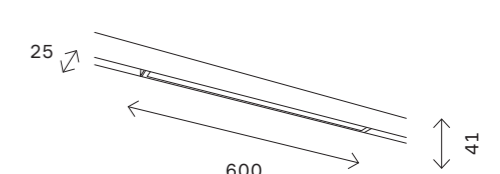

ST657.496.27
ST657.596.27

артикул	мощность, W	световой поток, LM	цветовая температура, K	коэф. цвето-передачи, RA	угол рассеивания, °
■ ST657.496.09	led × 9	700	2700–6000	>90	120
□ ST657.596.09	led × 9	700	2700–6000	>90	120
■ ST657.496.18	led × 18	1470	2700–6000	>90	120
□ ST657.596.18	led × 18	1470	2700–6000	>90	120
■ ST657.496.27	led × 27	2250	2700–6000	>90	120
□ ST657.596.27	led × 27	2250	2700–6000	>90	120
■ ST657.496.40	led × 40	3200	2700–6000	>90	120
□ ST657.596.40	led × 40	3200	2700–6000	>90	120