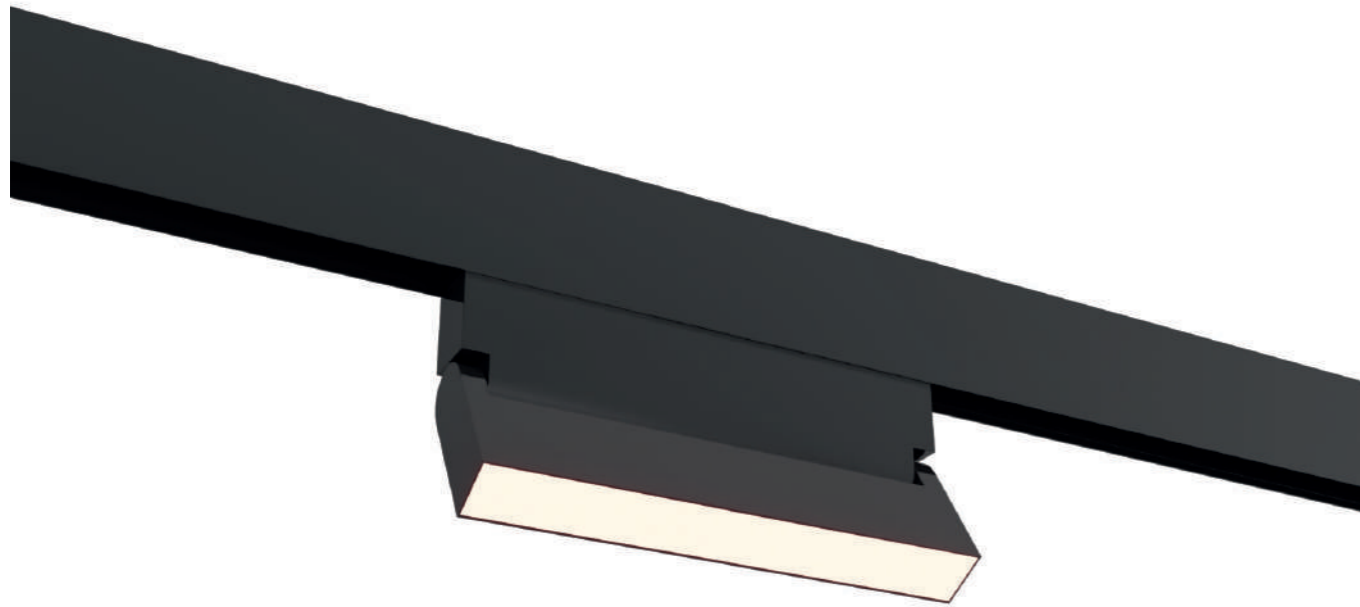

ST685 AROUND

ST685.496.09
ST685.596.09

ST685.496.18
ST685.596.18

артикул	мощность, W	световой поток, LM	цветовая температура, K	коэфф. цвето-передачи, RA	угол рассеивания, °
■ ST685.496.09	led × 9	700	2700–6000	>90	120
□ ST685.596.09	led × 9	700	2700–6000	>90	120
■ ST685.496.18	led × 18	1550	2700–6000	>90	120
□ ST685.596.18	led × 18	1550	2700–6000	>90	120

172
магнитная трековая система SKYLINE 220 V