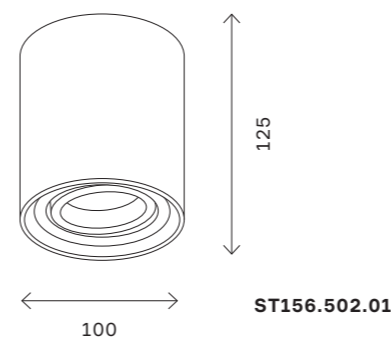

ST156 GYPSUM

артикул	источник света	мощность, W
□ ST156.502.01	GU10 × 1	50