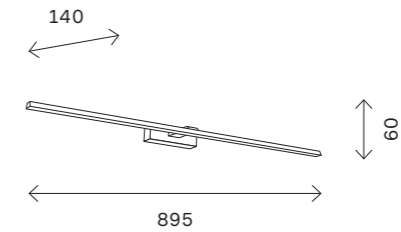

SL446.111.01
SL446.411.01
SL446.511.01

артикул	мощность, W	световой поток, LM	цветовая температура, K	коэфф. цвето-передачи, RA
SL446.011.01	led × 8	369	4000	>80
SL446.041.01	led × 8	369	4000	>80
SL446.051.01	led × 8	369	4000	>80
SL446.101.01	led × 12	700	4000	>80
SL446.401.01	led × 12	516	4000	>80
SL446.501.01	led × 12	516	4000	>80
SL446.111.01	led × 18	700	4000	>80
SL446.411.01	led × 18	700	4000	>80
SL446.511.01	led × 18	700	4000	>80

настенные светильники 301