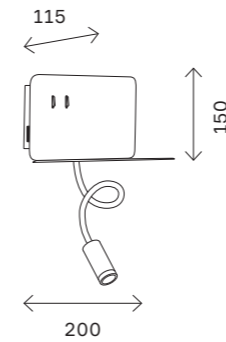

настенные светильники 306

SL1576

SL1576.401.02
SL1576.501.02

артикул	мощность, W	световой поток, LM	цветовая температура, K	Особенности
■ SL1576.401.02	led × 6	470	4000	USB порт
□ SL1576.501.02	led × 6	470	4000	USB порт