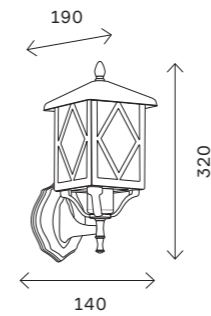

черный

SL084.403.01

SL084.411.01

SL084.401.01

артикул	источник света	мощность, W
SL084.401.01	e27 × 1	60
SL084.403.01	e27 × 1	60
SL084.405.01	e27 × 1	60
SL084.405.02	e27 × 2	60
SL084.411.01	e27 × 1	60

SL084.403.01