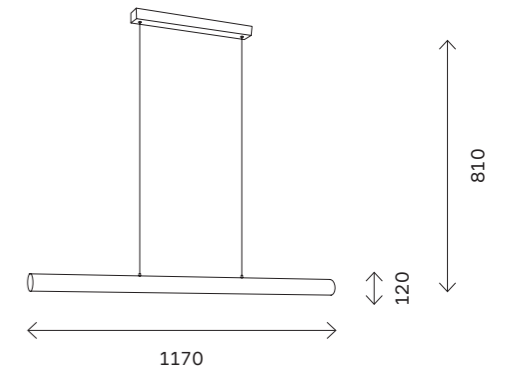

294

настенные светильники

SL439

хром + белый

белый

SL439.111.01
SL439.531.01

SL439.121.01

SL439.503.01