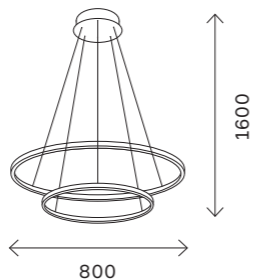

ST605 AROUND

318
подвесные светильники

ST605.403.57
ST605.503.57
ST605.203.57

ST605.403.72
ST605.503.72
ST605.203.72

ST605.403.91
ST605.503.91
ST605.203.91

ST605.403.114
ST605.503.114
ST605.203.114

артикул	мощность, W	световой поток, LM	цветовая температура, K	коэфф. цвето-передачи, RA	угол рассеивания, °
■ ST605.403.57	led x 57	3705	2800-6500	>90	120
■ ST605.403.72	led x 72	4680	2800-6500	>90	120
■ ST605.403.91	led x 91	5915	2800-6500	>90	120
■ ST605.403.114	led x 114	7410	2800-6500	>90	120
□ ST605.503.57	led x 57	3705	2800-6500	>90	120
□ ST605.503.72	led x 72	4680	2800-6500	>90	120
□ ST605.503.91	led x 91	5915	2800-6500	>90	120
□ ST605.503.114	led x 114	7410	2800-6500	>90	120
■ ST605.203.57	led x 57	3705	2800-6500	>90	120
■ ST605.203.72	led x 72	4680	2800-6500	>90	120
■ ST605.203.91	led x 91	5915	2800-6500	>90	120
■ ST605.203.114	led x 114	7410	2800-6500	>90	120