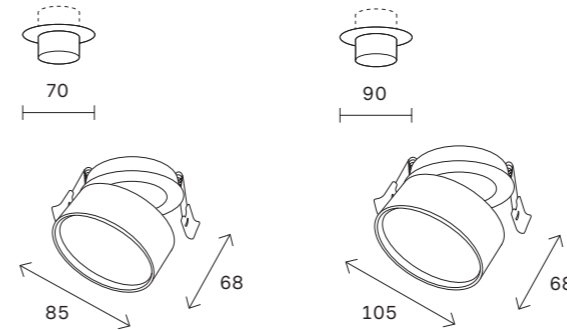

ST651

ST651.438.09
ST651.448.09
ST651.538.09
ST651.548.09

ST651.438.14
ST651.448.14
ST651.538.14
ST651.548.14

артикул	мощность, W	световой поток, LM	цветовая температура, K	коэфф. цвето-передачи, RA	угол рассеивания, °
■ ST651.438.09	led x 9	720	3000	>90	120
■ ST651.438.14	led x 14	1100	3000	>90	120
■ ST651.448.09	led x 9	720	4000	>90	120
■ ST651.448.14	led x 14	1100	4000	>90	120
□ ST651.538.09	led x 9	720	3000	>90	120
□ ST651.538.14	led x 14	1100	3000	>90	120
□ ST651.548.09	led x 9	720	4000	>90	120
□ ST651.548.14	led x 14	1100	4000	>90	120

239
встраиваемые светильники