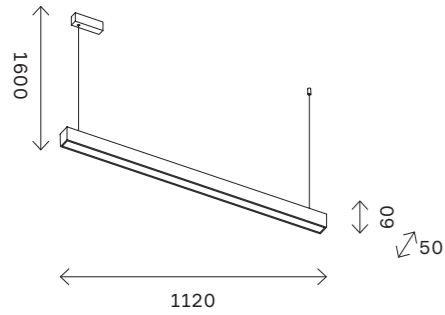

ST611

ST611.433.32
ST611.443.32
ST611.533.32
ST611.543.32

артикул	мощность, W	световой поток, LM	цветовая температура, K	коэфф. цвето-передачи, RA	угол рассеивания, °
■ ST611.433.32	led × 32	1340	3000	>80	120
■ ST611.443.32	led × 32	1340	4000	>80	120
□ ST611.533.32	led × 32	1340	3000	>80	120
□ ST611.543.32	led × 32	1340	4000	>80	120