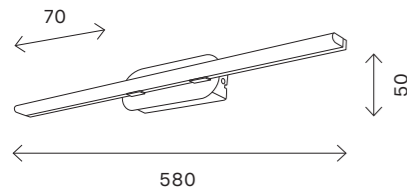

SL1598

черный

SL1598.401.01

артикул	мощность, W	световой поток, LM	цветовая температура, K	коэфф. цвето-передачи, RA
■ SL1598.401.01	led × 10	780	4000	>80
■ SL1598.411.01	led × 18	1404	4000	>80

298

настенные светильники