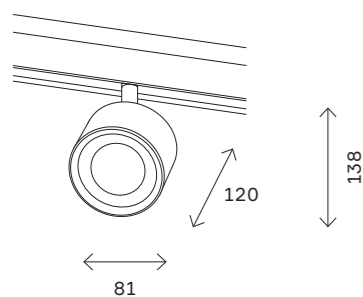

ST353

ST353.436.06
ST353.446.06
ST353.536.06
ST353.546.06

артикул	мощность, W	световой поток, LM	цветовая температура, K	коэфф. цвето-передачи, RA	угол рассеивания, °
■ ST353.436.06	led × 6	560	3000	>90	36
■ ST353.446.06	led × 6	560	4000	>90	36
□ ST353.536.06	led × 6	560	3000	>90	36
□ ST353.546.06	led × 6	560	4000	>90	36

144 магнитная трековая система SKYLINE 48 V