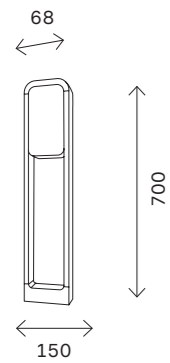

SL9509

черный

SL9509.405.01

артикул	мощность, W	световой поток, LM	цветовая температура, K
■ SL9509.405.01	led x 15	760	4000

366

уличные светильники