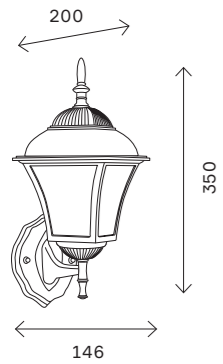

SL082

бронза

E27

IP44

SL082.201.01