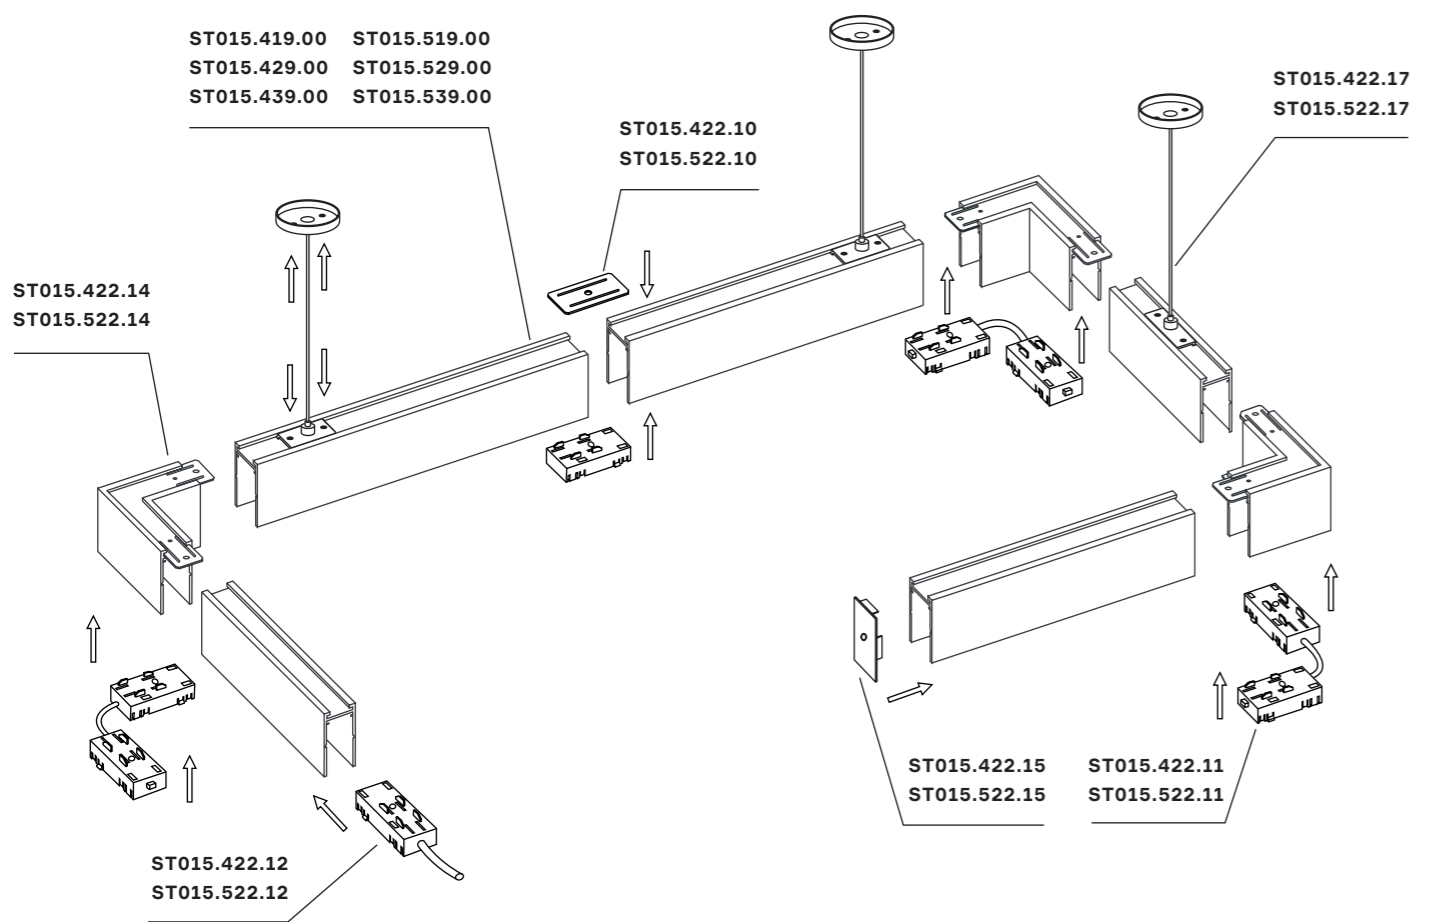

Накладной шинопровод и комплектующие

Схема сборки для накладного шинопровода

Профили для натяжного потолка и комплектующие

Шинопровод для натяжного ПВХ-потолка и комплектующие