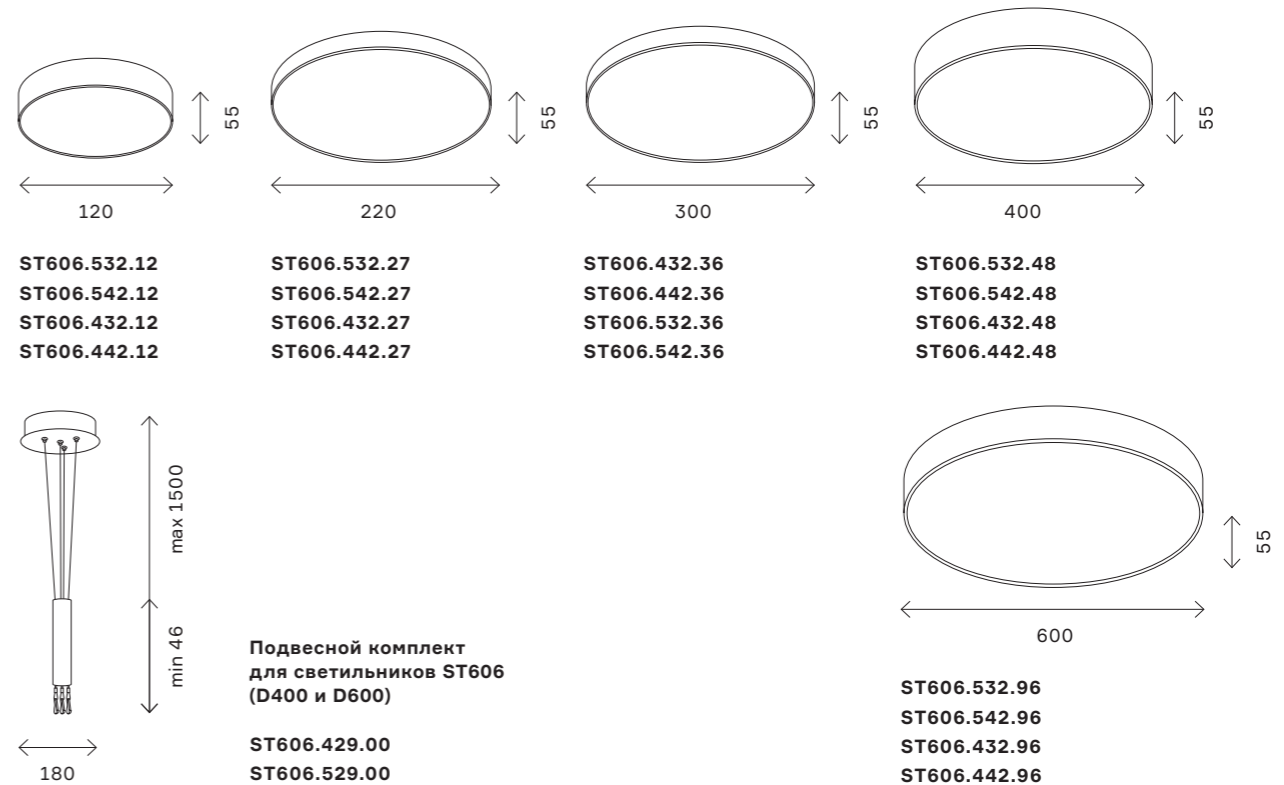

ST606

артикул	мощность, W	световой поток, LM	цветовая температура, K	коэфф. цвето-передачи, RA	угол рассеивания, °
■ ST606.432.12	led x 12	1080	3000	>90	120
■ ST606.442.12	led x 12	1080	4000	>90	120
□ ST606.532.12	led x 12	1080	3000	>90	120
□ ST606.542.12	led x 12	1080	4000	>90	120
■ ST606.432.27	led x 27	2430	3000	>90	120
■ ST606.442.27	led x 27	2430	4000	>90	120
□ ST606.532.27	led x 27	2430	3000	>90	120
□ ST606.542.27	led x 27	2430	4000	>90	120
■ ST606.432.36	led x 36	3240	3000	>90	120
■ ST606.442.36	led x 36	3240	4000	>90	120
□ ST606.532.36	led x 36	3240	3000	>90	120
□ ST606.542.36	led x 36	3240	4000	>90	120
■ ST606.432.48	led x 48	4320	3000	>90	120
■ ST606.442.48	led x 48	4320	4000	>90	120
□ ST606.532.48	led x 48	4320	3000	>90	120
□ ST606.542.48	led x 48	4320	4000	>90	120
■ ST606.432.96	led x 96	8640	3000	>90	120
■ ST606.442.96	led x 96	8640	4000	>90	120
□ ST606.532.96	led x 96	8640	3000	>90	120
□ ST606.542.96	led x 96	8640	4000	>90	120

накладные светильники 270

накладные светильники 271