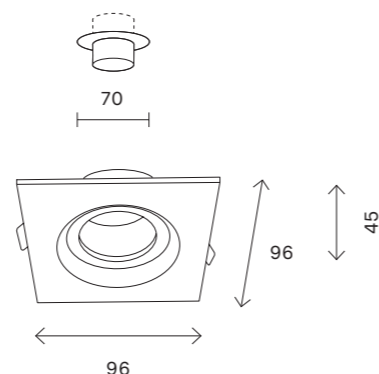

ST255.408.01
ST255.508.01

ST255.418.01
ST255.518.01

артикул	источник света	мощность, W
■ ST255.408.01	GU10 × 1	50
□ ST255.508.01	GU10 × 1	50
■ ST255.418.01	GU10 × 1	50
□ ST255.518.01	GU10 × 1	50
■ ST255.428.02	GU10 × 2	50x2
□ ST255.528.02	GU10 × 2	50x2