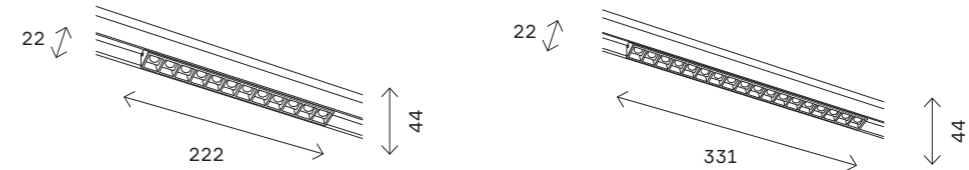

ST371 AROUND

ST371.406.12   **ST371.406.18**
ST371.506.12   **ST371.506.18**

артикул	мощность, W	световой поток, LM	цветовая температура, K	коэфф. цвето-передачи, RA	угол рассеивания, °
■ ST371.406.12	led × 12	1080	2700–6500	90	36
□ ST371.506.12	led × 12	1080	2700–6500	90	36
■ ST371.406.18	led × 18	1620	2700–6500	90	36
□ ST371.506.18	led × 18	1620	2700–6500	90	36

магнитная трековая система SKYLINE 48 V 147