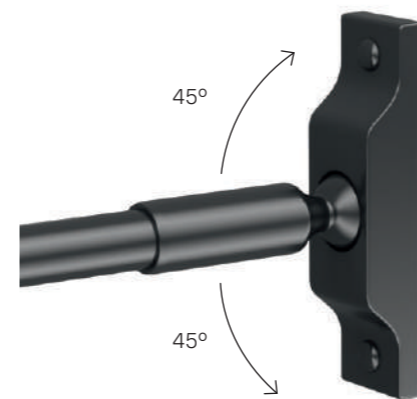

RAY — это помощник светодизайнера для освещения высоких мансардных и сводчатых потолков и разнообразной концептуальной подсветки.

Настенно-потолочные крепления системы RAY за счет шарнирного механизма можно монтировать под различными углами к поверхности.