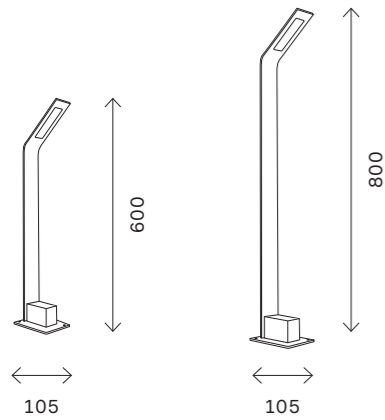

SL094

SL094.405.01

SL094.445.01

артикул	мощность, W	световой поток, LM	цветовая температура, K
■ SL094.405.01	led × 6	300	4000
■ SL094.445.01	led × 6	300	4000