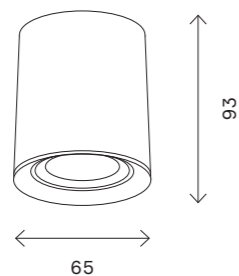

282
накладные светильники

ST110

ST110.207.01
ST110.407.01
ST110.507.01

артикул	источник света	мощность, W
■ ST110.207.01	GU10 × 1	50
■ ST110.407.01	GU10 × 1	50
□ ST110.507.01	GU10 × 1	50

ST114

ST114.207.01
ST114.407.01
ST114.507.01