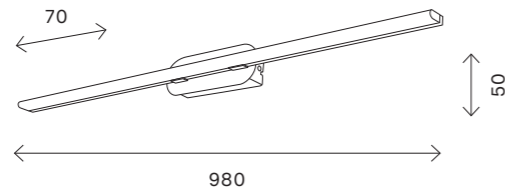

SL1598

черный

SL1598.411.01

артикул	мощность, W	световой поток, LM	цветовая температура, K	коэфф. цвето-передачи, RA
■ SL1598.401.01	led × 10	780	4000	>80
■ SL1598.411.01	led × 18	1404	4000	>80

298

настенные светильники