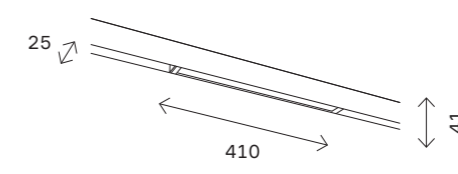

ST657.496.18
ST657.596.18