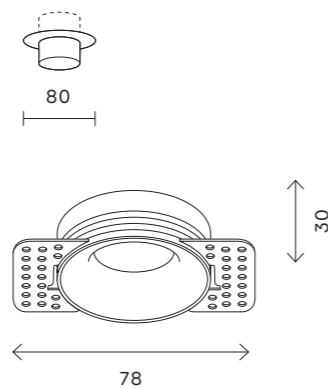

артикул	источник света	мощность, W
ST218.518.01	GU10 × 1	50
ST218.528.01	GU10 × 1	50
ST218.548.01	GU10 × 1	50
ST218.558.01	GU10 × 1	50
ST218.418.01	GU10 × 1	50
ST218.428.01	GU10 × 1	50
ST218.448.01	GU10 × 1	50
ST218.458.01	GU10 × 1	50

ST218.518.01	ST218.418.01
ST218.528.01	ST218.428.01
ST218.548.01	ST218.448.01
ST218.558.01	ST218.458.01