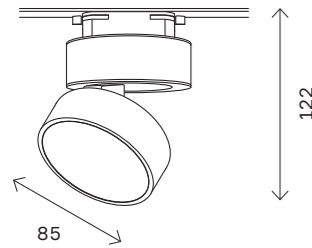

ST651

ST651.436.09
ST651.446.09
ST651.536.09
ST651.546.09

ST651.436.14
ST651.446.14
ST651.536.14
ST651.546.14

артикул	мощность, W	световой поток, LM	цветовая температура, K	коэфф. цвето-передачи, RA	угол рассеивания, °
■ ST651.436.09	led × 9	720	3000	>90	120
■ ST651.446.09	led × 9	720	4000	>90	120
□ ST651.536.09	led × 9	720	3000	>90	120
□ ST651.546.09	led × 9	720	4000	>90	120
■ ST651.436.14	led × 14	1100	3000	>90	120
■ ST651.446.14	led × 14	1100	4000	>90	120
□ ST651.536.14	led × 14	1100	3000	>90	120
□ ST651.546.14	led × 14	1100	4000	>90	120

222

однофазная трековая система