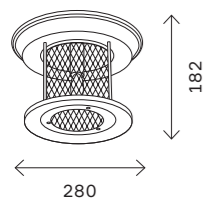

SL080.402.01

уличные светильники 396