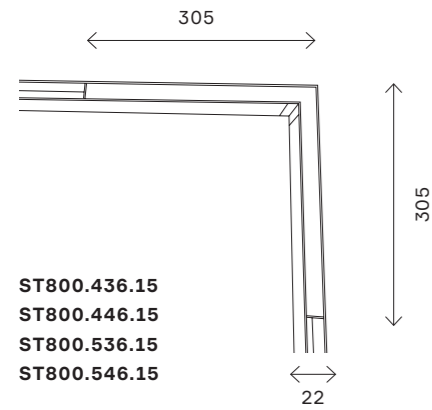

ST800 HORIZONTAL

ST800.436.15
ST800.446.15
ST800.536.15
ST800.546.15