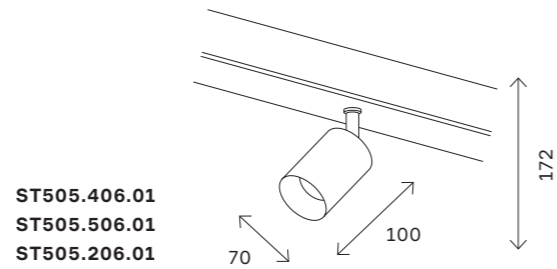

185

магнитная трековая система SKYLINE 220 V

ST505

-  черный
 -  белый
 -  латунь
- | | |
|---------|------|
| GU10 | 220V |
| SKY 220 | IP20 |

артикул	источник света	мощность, w
 ST505.406.01	GU10 × 1	50
 ST505.506.01	GU10 × 1	50
 ST505.206.01	GU10 × 1	50