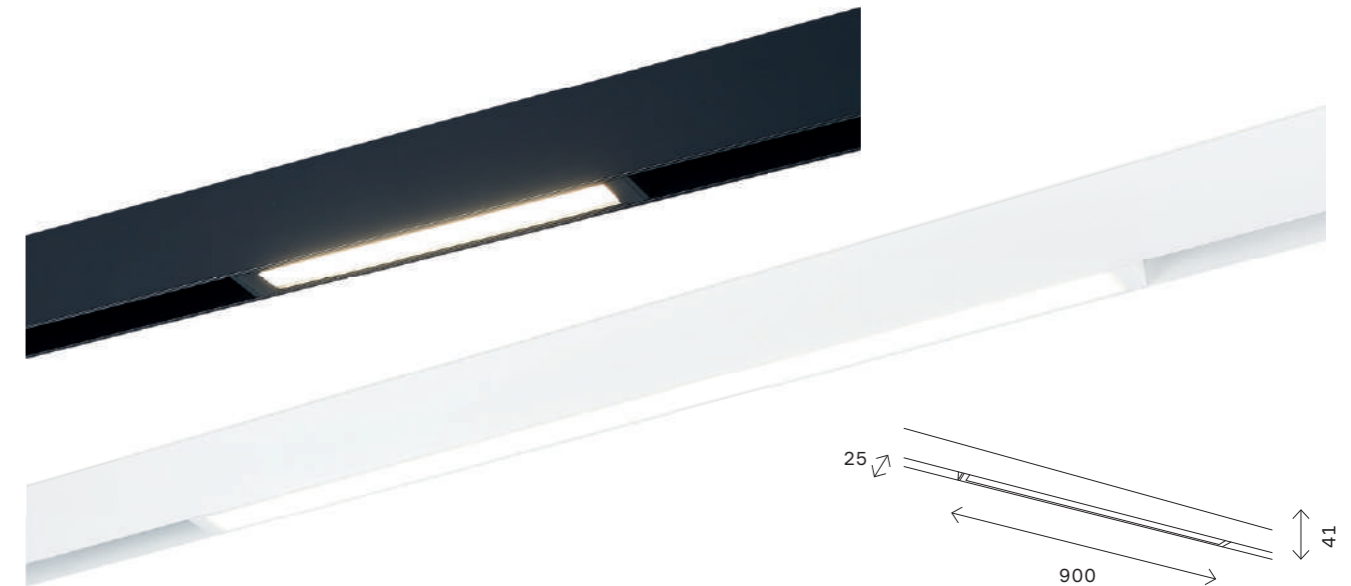

Коннекторы

ST015.422.13
■ **черный**
ST015.522.13
□ **белый**
адаптер для установки
светильников
L220 × W25 × H20 MM

ST015.422.10
■ **черный**
ST015.522.10
□ **белый**
прямой коннектор питания
L45 × W25 × H20 MM
комплект: соединитель

ST015.422.11
■ **черный**
ST015.522.11
□ **белый**
коннектор питания
угловой
L150 × W25 × H20 MM

ST015.422.12
■ **черный**
ST015.522.12
□ **белый**
ввод питания
L45 × W25 × H20 MM

ST015.422.19
■ **черный**
ST015.522.19
□ **белый**
коннектор T-образный
L350 × W180 × H20 MM

ST015.422.20
■ **черный**
ST015.522.20
□ **белый**
коннектор X-образный
L350 × W345 × H20 MM

Управление AROUND

ST015.400.99
■ **черный**
ST015.500.99
□ **белый**
панель управления BLE
L86 × W86 × H13 MM

ST015.400.98
■ **черный**
ST015.500.98
□ **белый**
пульт управления BLE
L150 × W38 × H13 MM

ST015.500.97
□ **белый**
конвертер Wi-Fi
L64 × W64 × H13 MM

ST657 AROUND

артикул	мощность, W	световой поток, LM	цветовая температура, K	коэф. цвето-передачи, RA	угол рассеивания, °
■ ST657.496.09	led × 9	700	2700–6000	>90	120
□ ST657.596.09	led × 9	700	2700–6000	>90	120
■ ST657.496.18	led × 18	1470	2700–6000	>90	120
□ ST657.596.18	led × 18	1470	2700–6000	>90	120
■ ST657.496.27	led × 27	2250	2700–6000	>90	120
□ ST657.596.27	led × 27	2250	2700–6000	>90	120
■ ST657.496.40	led × 40	3200	2700–6000	>90	120
□ ST657.596.40	led × 40	3200	2700–6000	>90	120