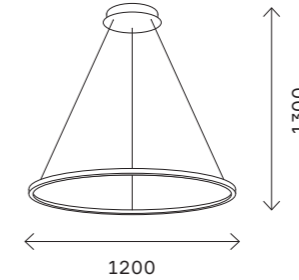

ST605.243.72
ST605.443.72
ST605.543.72