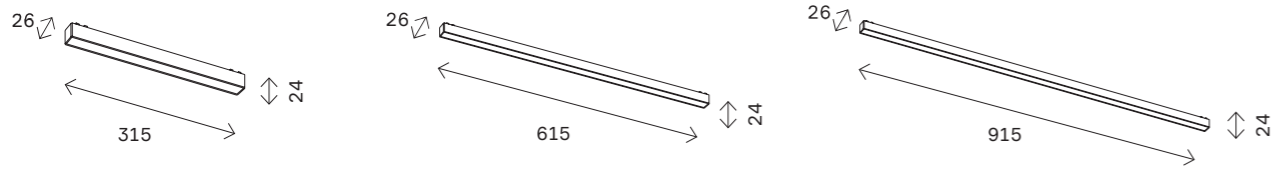

ST674

- **ST674.436.15**
- **ST674.436.20**
- **ST674.436.30**
- **ST674.446.15**
- **ST674.446.20**
- **ST674.446.30**
- **ST674.536.15**
- **ST674.536.20**
- **ST674.536.30**
- **ST674.546.15**
- **ST674.546.20**
- **ST674.546.30**

артикул	мощность, W	световой поток, LM	цветовая температура, K	коэфф. цвето-передачи, RA	угол рассеивания, °
■ ST674.436.15	led x 15	1300	3000	>90	100
■ ST674.446.15	led x 15	1300	4000	>90	100
□ ST674.536.15	led x 15	1300	3000	>90	100
□ ST674.546.15	led x 15	1300	4000	>90	100
■ ST674.436.20	led x 20	1800	3000	>90	100
■ ST674.446.20	led x 20	1800	4000	>90	100
□ ST674.536.20	led x 20	1800	3000	>90	100
□ ST674.546.20	led x 20	1800	4000	>90	100
■ ST674.436.30	led x 30	2500	3000	>90	100
■ ST674.446.30	led x 30	2500	4000	>90	100
□ ST674.536.30	led x 30	2500	3000	>90	100
□ ST674.546.30	led x 30	2500	4000	>90	100

60

магнитная трековая система SKYFLAT