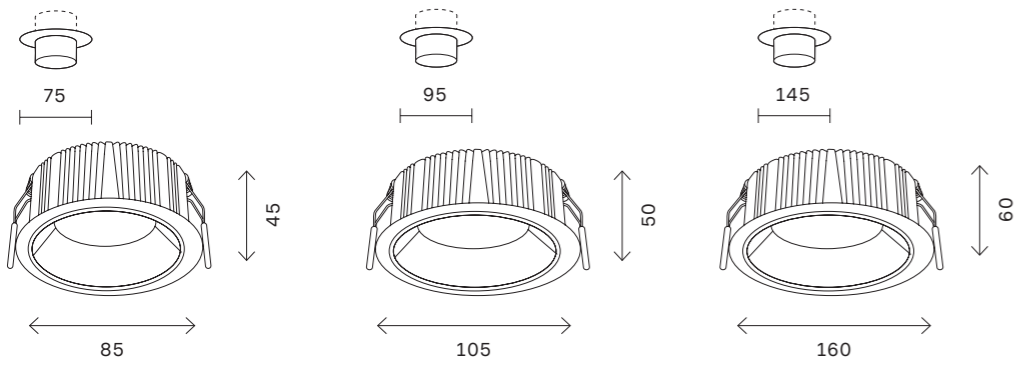

239
встраиваемые светильники

ST755

ST755.438.07
ST755.448.07
ST755.538.07
ST755.548.07

ST755.438.12
ST755.448.12
ST755.538.12
ST755.548.12

ST755.438.18
ST755.448.18
ST755.538.18
ST755.548.18

артикул	мощность, W	световой поток, LM	цветовая температура, K	коэф. цвето-передачи, RA	угол рассеивания, °
■ ST755.438.07	led x 7	630	3000	80	100
■ ST755.448.07	led x 7	630	4000	80	100
■ ST755.538.07	led x 7	630	3000	80	100
■ ST755.548.07	led x 7	630	4000	80	100
■ ST755.438.12	led x 12	1080	3000	80	100
■ ST755.448.12	led x 12	1080	4000	80	100
■ ST755.538.12	led x 12	1080	3000	80	100
■ ST755.548.12	led x 12	1080	4000	80	100
■ ST755.438.18	led x 18	1620	3000	80	100
■ ST755.448.18	led x 18	1620	4000	80	100
■ ST755.538.18	led x 18	1620	3000	80	100
■ ST755.548.18	led x 18	1620	4000	80	100