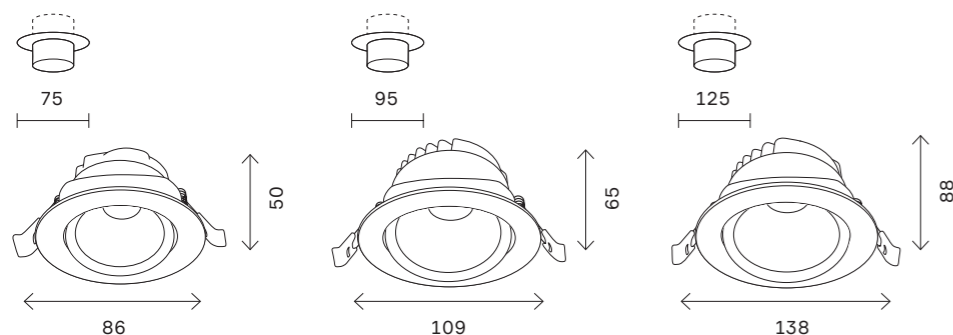

ST211

ST211.538.06.24
ST211.548.06.24
ST211.538.08.36
ST211.548.08.36

ST211.538.10.36
ST211.548.10.36
ST211.538.15.36
ST211.548.15.36

ST211.538.24.36
ST211.548.24.36

артикул	мощность, W	световой поток, LM	цветовая температура, K	коэфф. цвето-передачи, RA	угол рассеивания, °
□ ST211.538.06.24	led × 6	480	3000	80	24
□ ST211.548.06.24	led × 6	480	4000	80	24
□ ST211.538.08.36	led × 8	640	3000	80	36
□ ST211.548.08.36	led × 8	750	4000	80	36
□ ST211.538.10.36	led × 10	1125	3000	80	36
□ ST211.548.10.36	led × 10	1800	4000	80	36
□ ST211.538.15.36	led × 15	640	3000	80	36
□ ST211.548.15.36	led × 15	750	4000	80	36
□ ST211.538.24.36	led × 24	1125	3000	80	36
□ ST211.548.24.36	led × 24	1800	4000	80	36

244

встраиваемые светильники