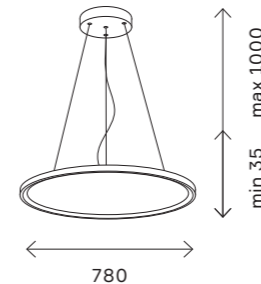

ST602

- черный
- белый
- LED 120° IP20

ST602.443.56
ST602.543.56

ST602.443.72
ST602.543.72

ST602.443.96
ST602.543.96

ST602.543.120

артикул	мощность, W	световой поток, LM	цветовая температура, K	коэфф. цвето-передачи, RA	угол рассеивания, °
 ST602.543.56	led x 56	5040	4000	>80	120
 ST602.443.56	led x 56	5040	4000	>80	120
 ST602.543.72	led x 72	6480	4000	>80	120
 ST602.443.72	led x 72	6480	4000	>80	120
 ST602.543.96	led x 96	8640	4000	>80	120
 ST602.443.96	led x 96	8640	4000	>80	120
 ST602.543.120	led x 120	10800	4000	>80	120

327

подвесные светильники