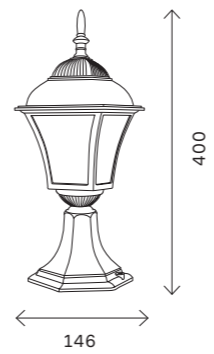

SL082.205.01