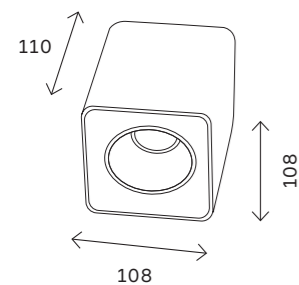

ST053

черный

белый