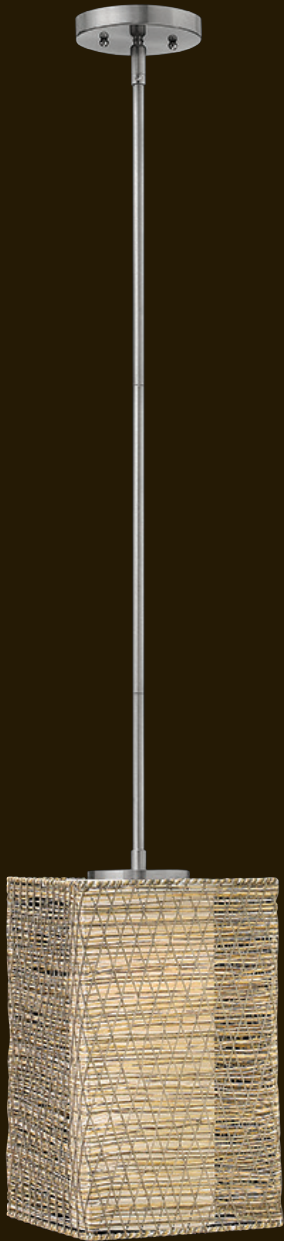

SEA SALT
FR30824BNI [8" W, 14" H]