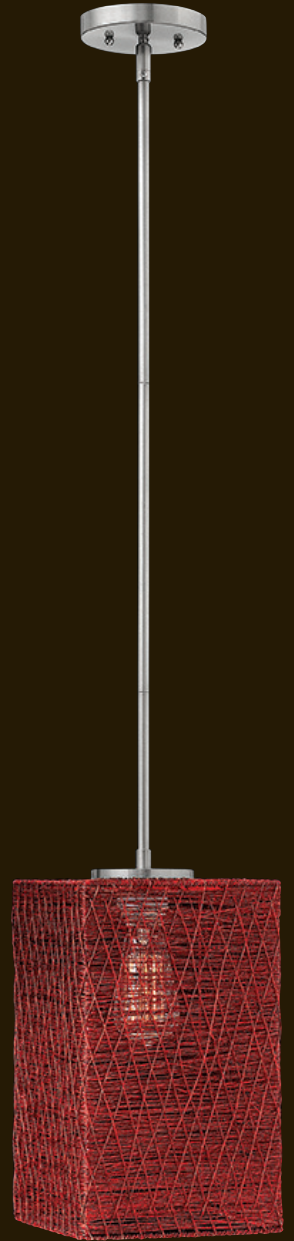

CAYENNE
FR30826BNI [8" W, 14" H]
SHOWN WITHOUT INNER GLASS