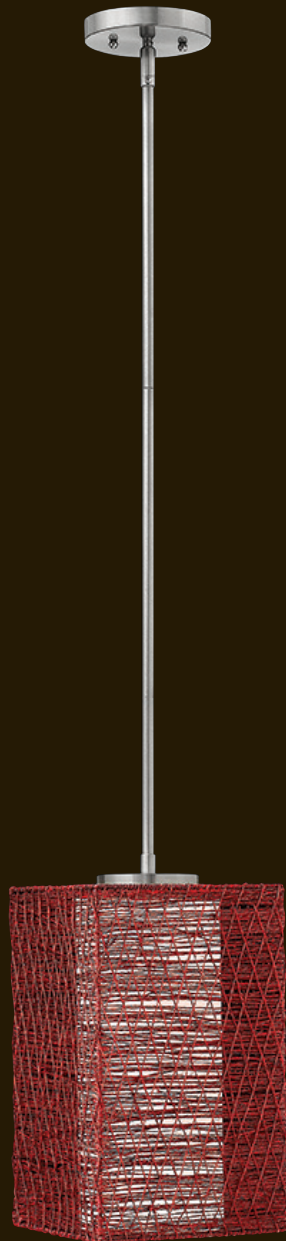

PEPPERCORN
FR30827BNI [8" W, 14" H]

CAYENNE
FR30826BNI [8" W, 14" H]