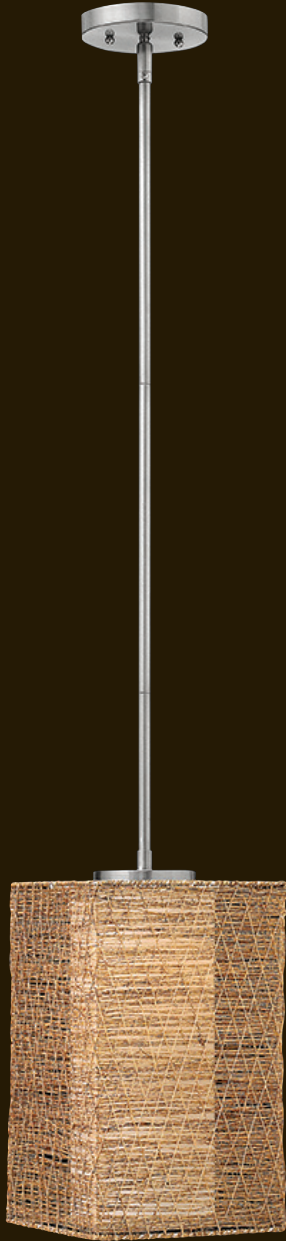

SESAME
FR30825BNI [8" W, 14" H]