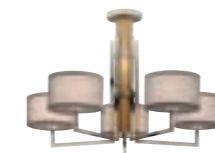

2085/1/L/Square

2085

Brass collection with fabric "chinette" shades.

Collezione realizzata in ottone completa di paralumi in tessuto "chinette".

2085/6

H 117 - D 93 cm
6x42W E14
11 Kg

2085/5

H 56 - D 90 cm
5x42W E14
8 Kg